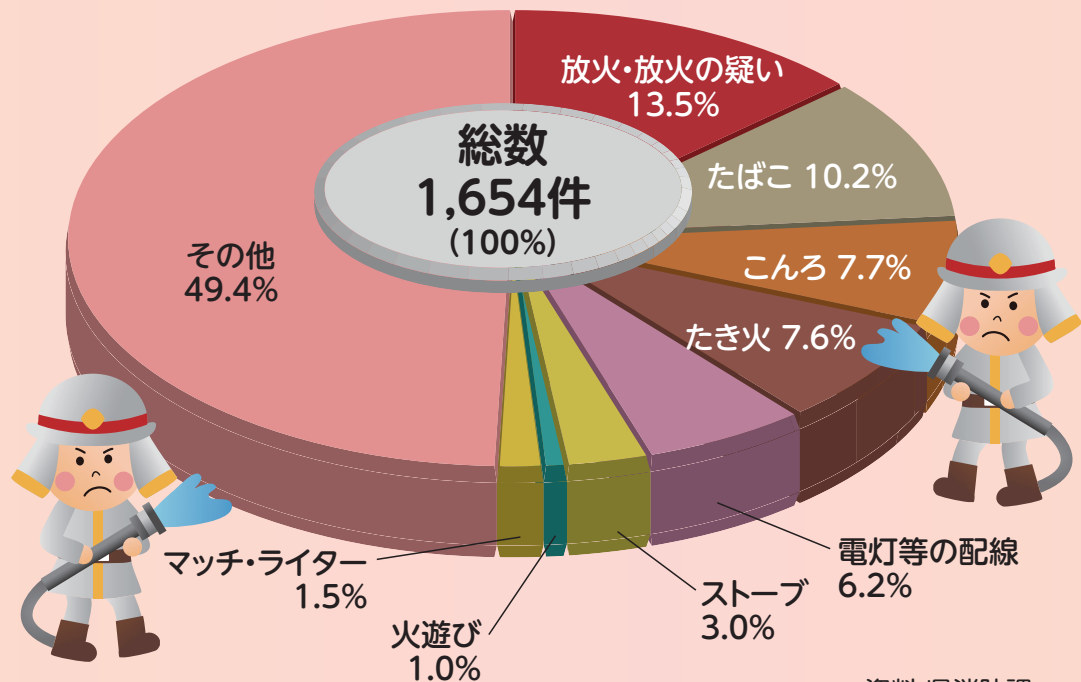

消防 出火原因別出火件数(令和2年)

資料:県消防課