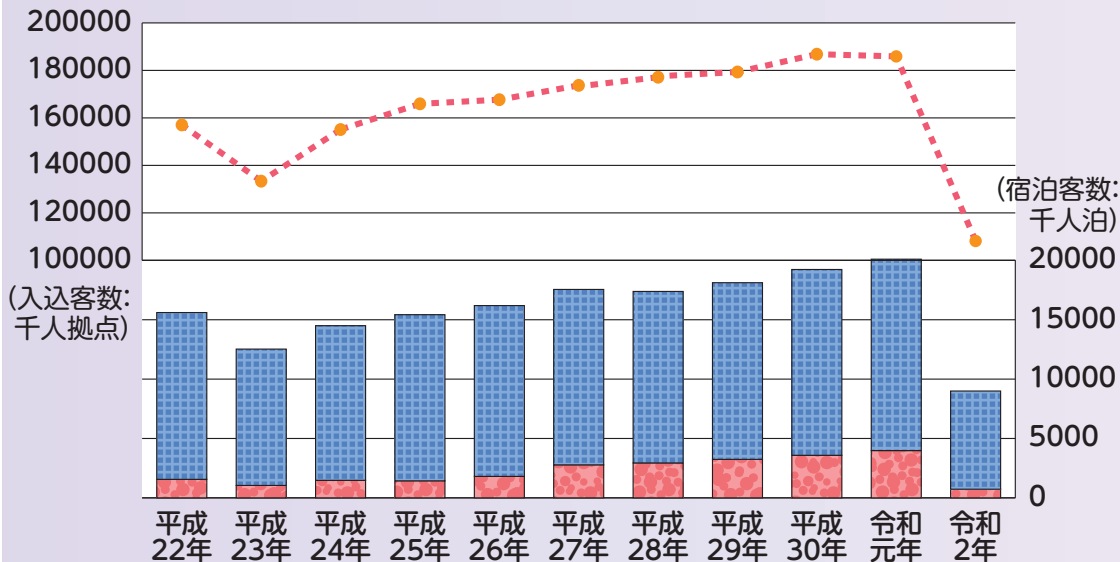

# 観光 観光入込客数(延べ人数)の推移

入込客数 宿泊客数 うち外国人

資料:千葉県観光入込調査報告書(県観光企画課)