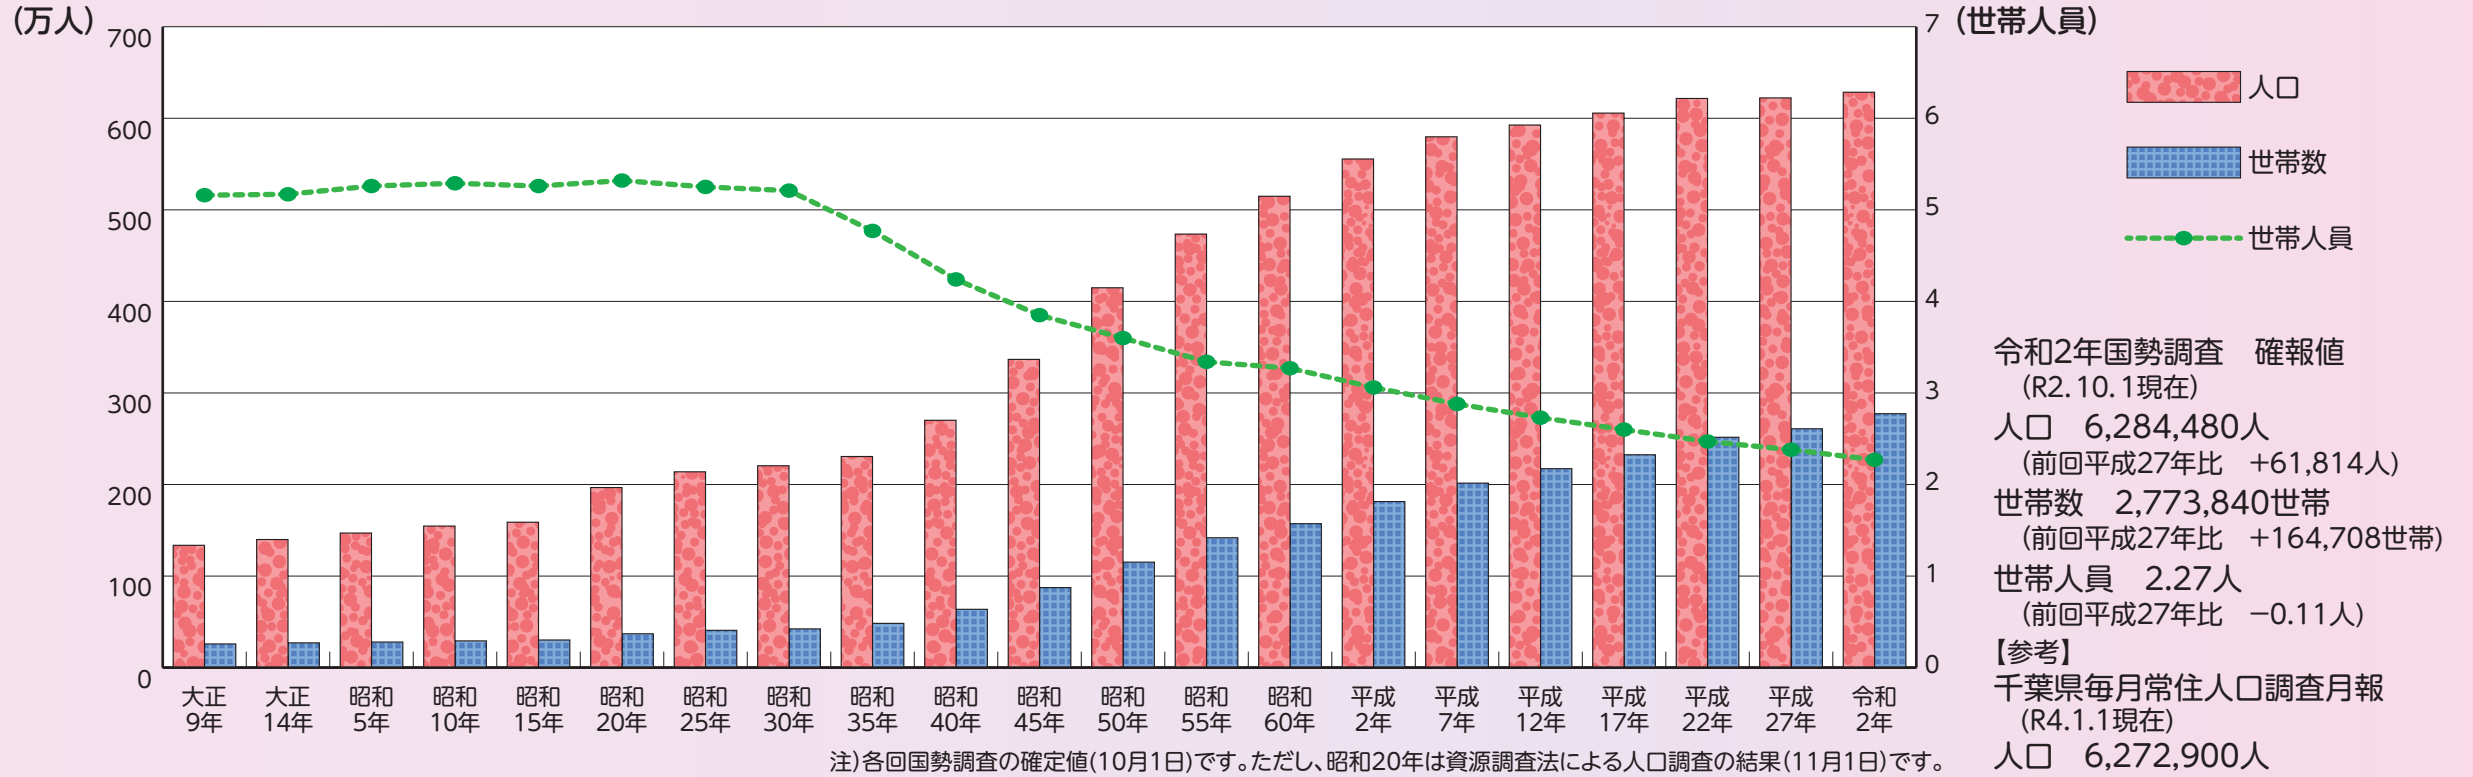

人口

千葉県人口及び世帯数の推移

人口ピラミッド

全国6位(総人口)

年齢(5歳階級)、男女別人口割合

(令和2年10月1日現在)

総数 6,284,480人

(昭和60年10月1日現在)

総数 5,148,163人

資料:総務省統計局「令和2年国勢調査報告」 ※総数には「不詳」を含みます。

資料:総務省統計局「昭和60年国勢調査報告」 ※総数には「不詳」を含みます。