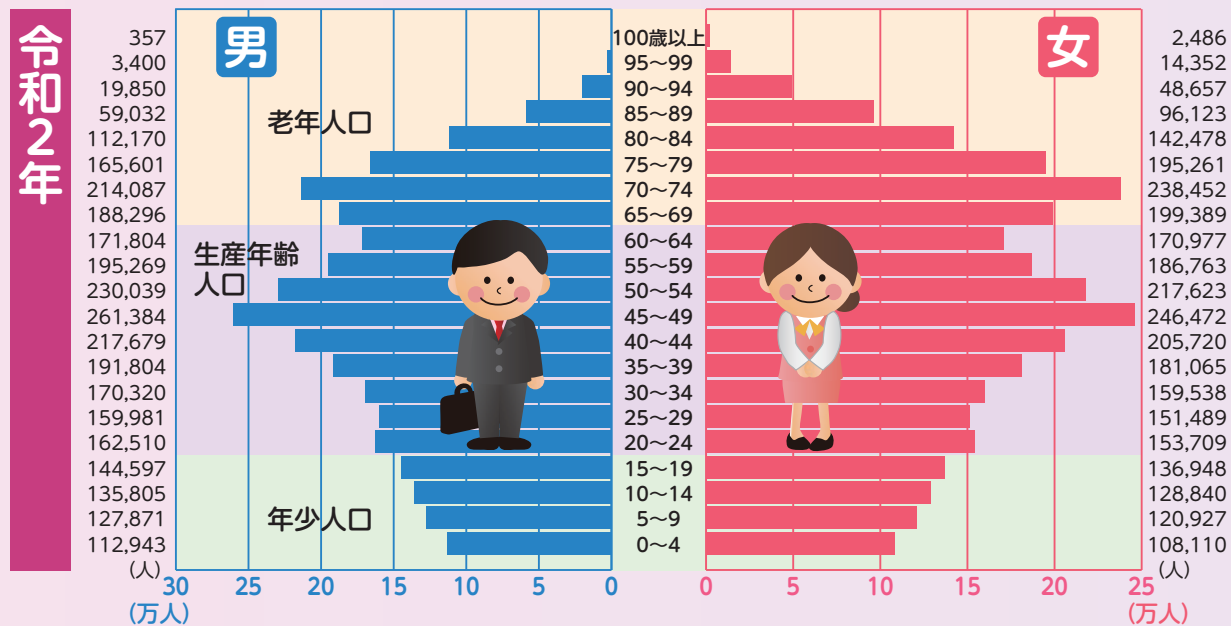

人口

千葉県人口及び世帯数の推移

人口ピラミッド

全国6位(総人口)

年齢(5歳階級)、男女別人口割合

(令和2年10月1日現在)

総数 6,284,480人

(昭和60年10月1日現在)

総数 5,148,163人

資料:総務省統計局「令和2年国勢調査報告」 ※総数には「不詳」を含みます。

資料:総務省統計局「昭和60年国勢調査報告」 ※総数には「不詳」を含みます。