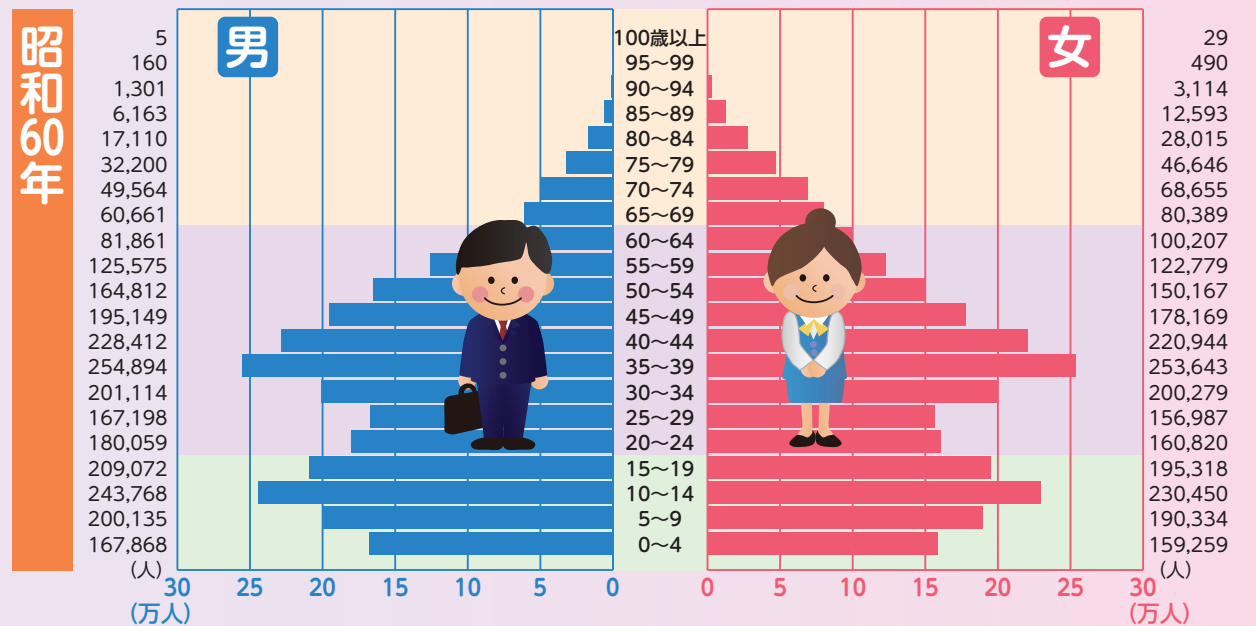

人口

千葉県人口及び世帯数の推移

人口ピラミッド

全国6位(総人口)

年齢(5歳階級)、男女別人口割合

(令和2年10月1日現在)

総数 6,284,480人

(昭和60年10月1日現在)

総数 5,148,163人

資料:総務省統計局「令和2年国勢調査報告」 ※総数には「不詳」を含みます。

資料:総務省統計局「昭和60年国勢調査報告」 ※総数には「不詳」を含みます。