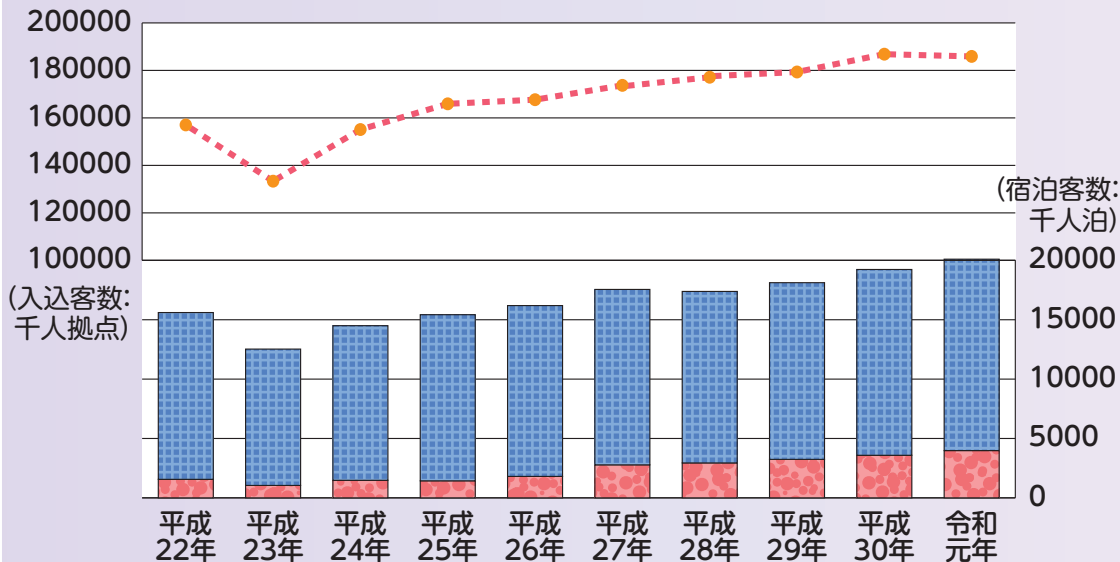

# 観光 観光入込客数(延べ人数)の推移

入込客数 宿泊客数 うち外国人

資料:千葉県観光入込調査報告書(県観光企画課)