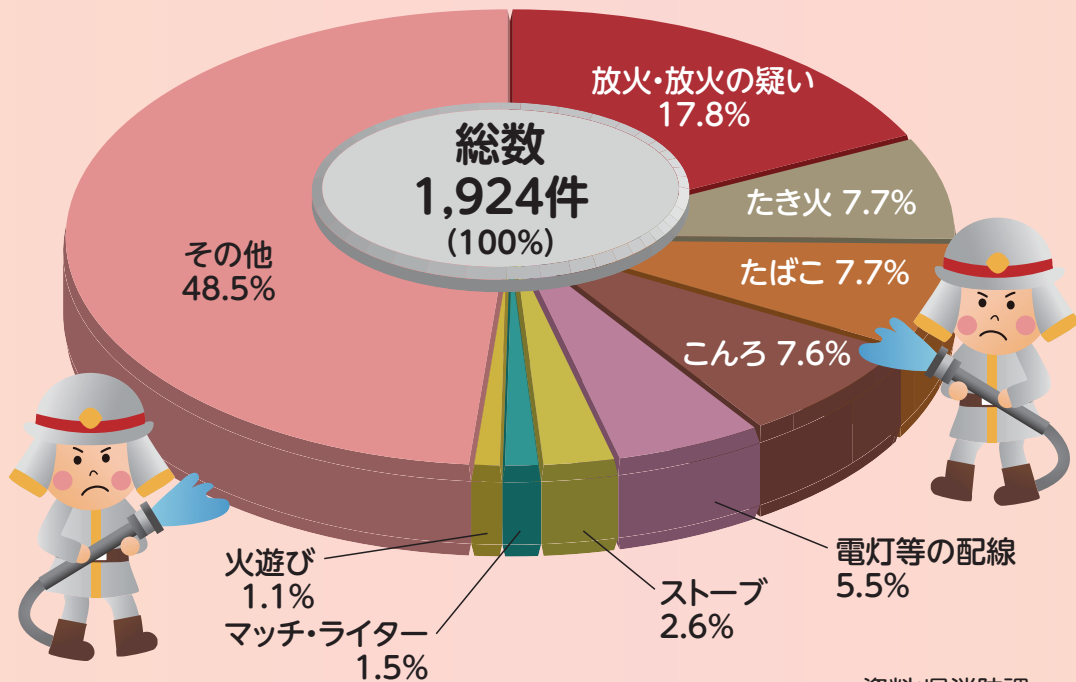

# 消防 出火原因別出火件数(平成30年)

資料:県消防課