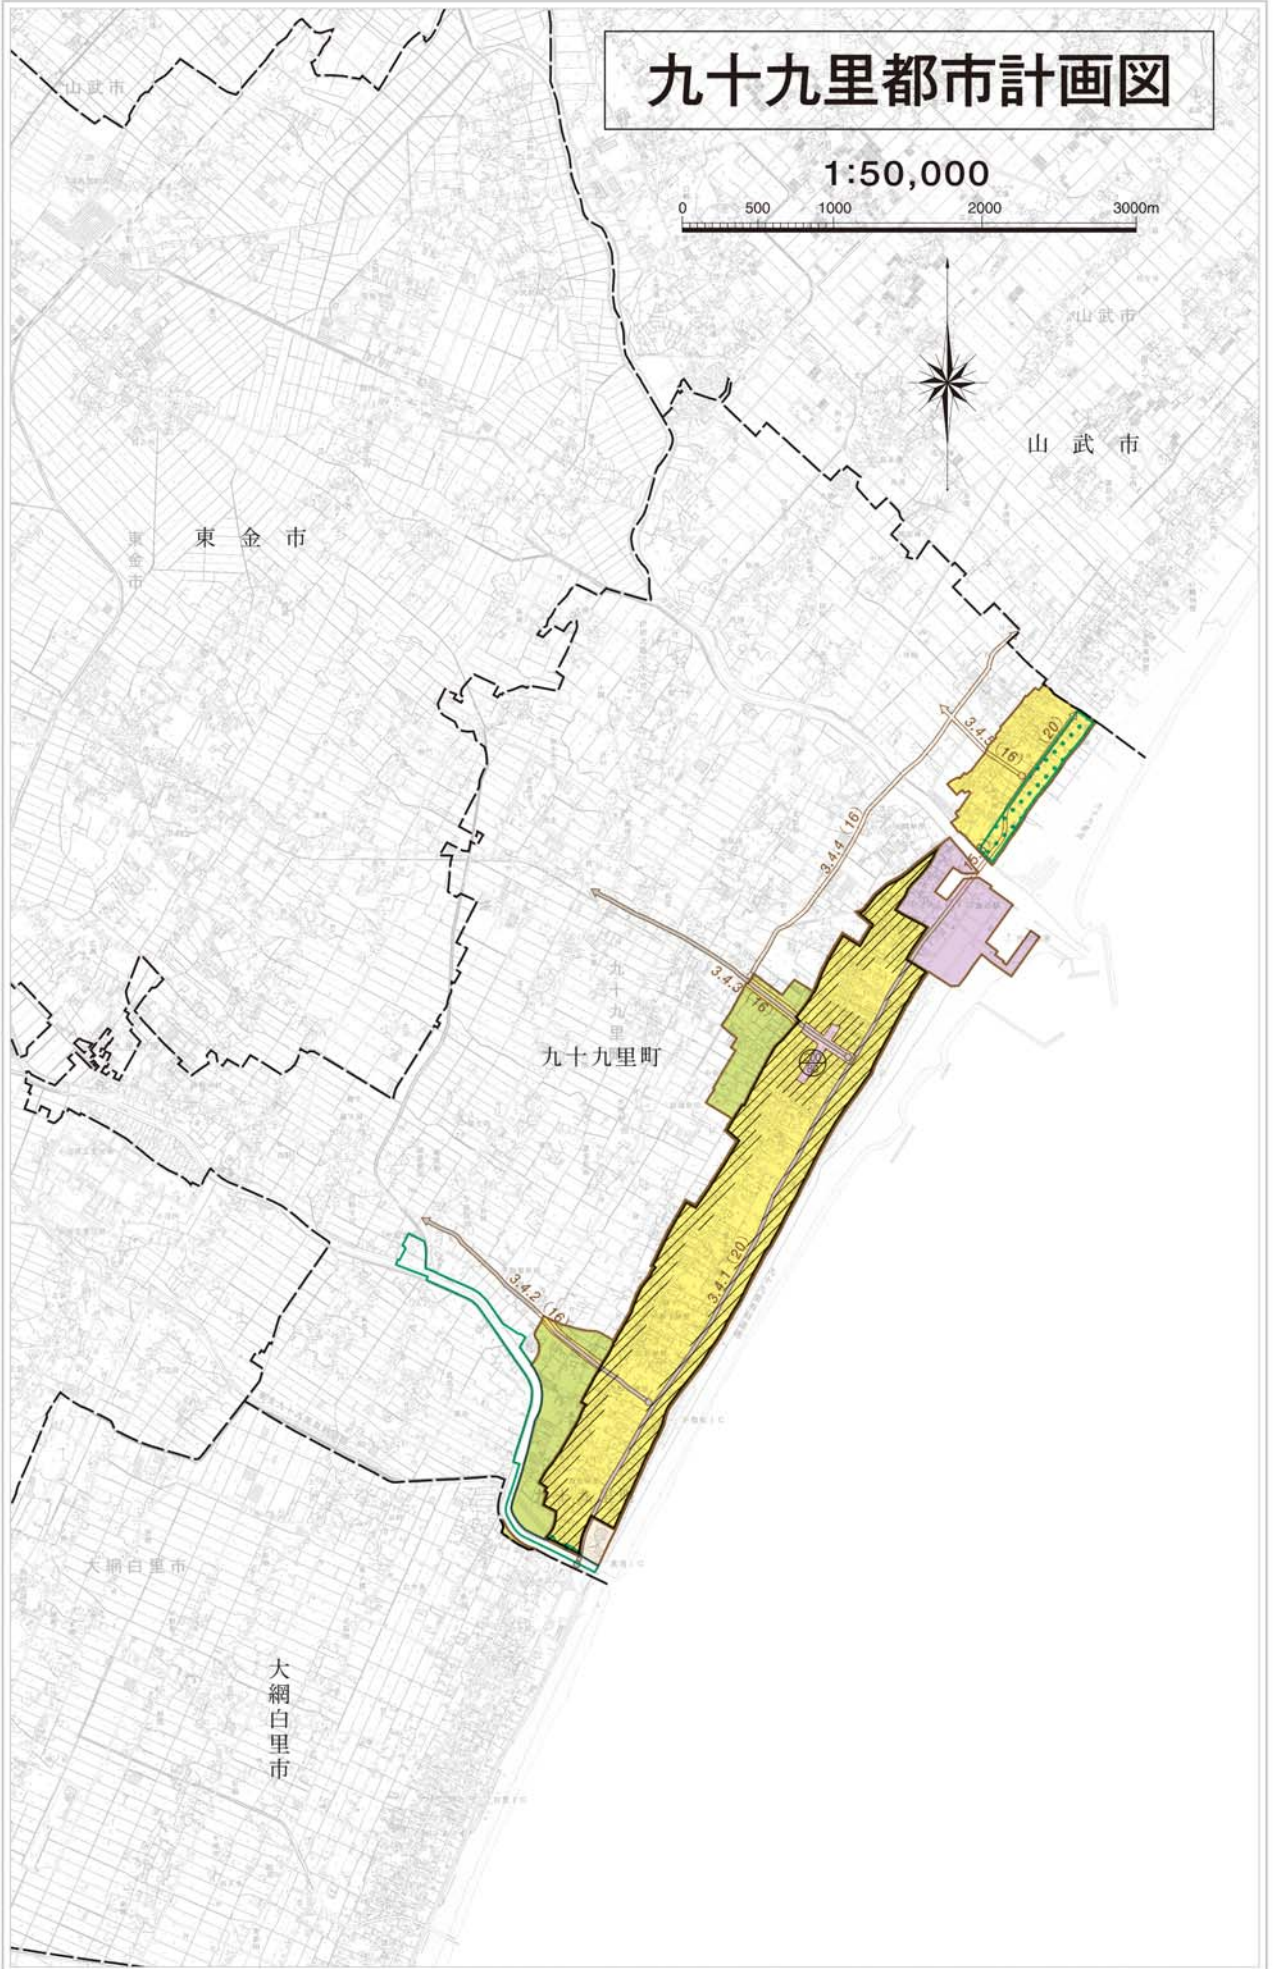

# 九十九里都市計画図

1:50,000

山武市

山武市

山武市

東金市

東金市

九十九里町

大網白里市

大網白里市