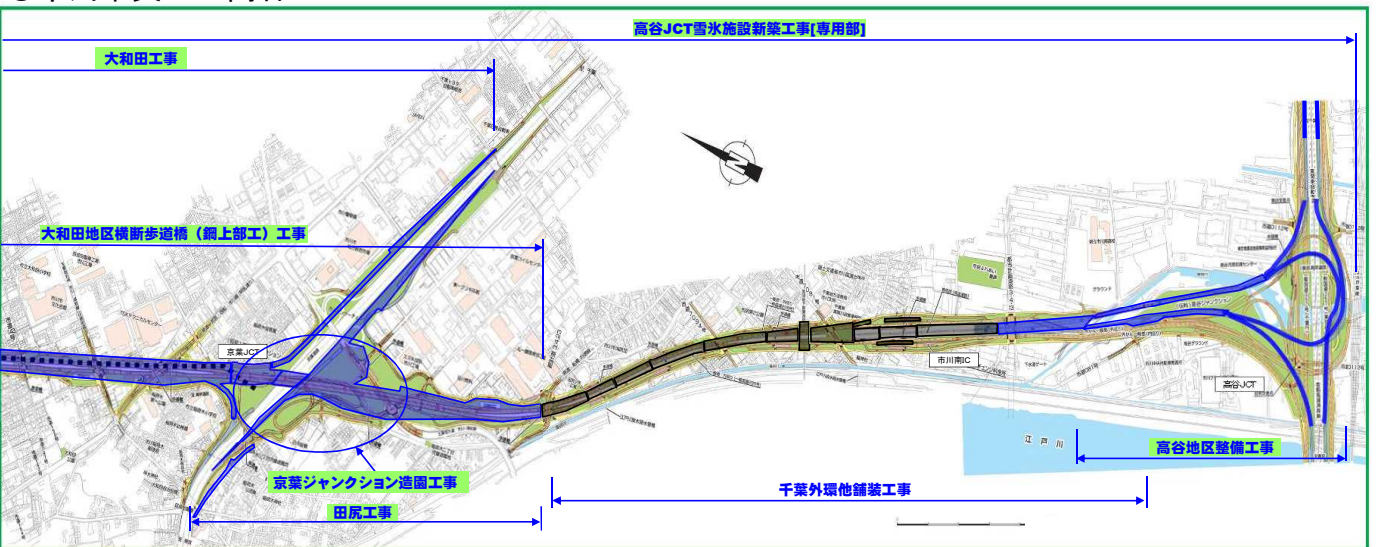

■平成30年度 外環(千葉県区間)工事箇所位置図■

○国道6号～北千葉JCT

千葉県環境保全専門部会(第46回) 別紙2

平成31年1月末現在

○北千葉JCT～市川中央IC

○市川中央IC～高谷JCT

○埼玉県境～国道357号

H30首都国道管内道路管理その他工事

青字 : 施工中工事

■ : NEXCO工事