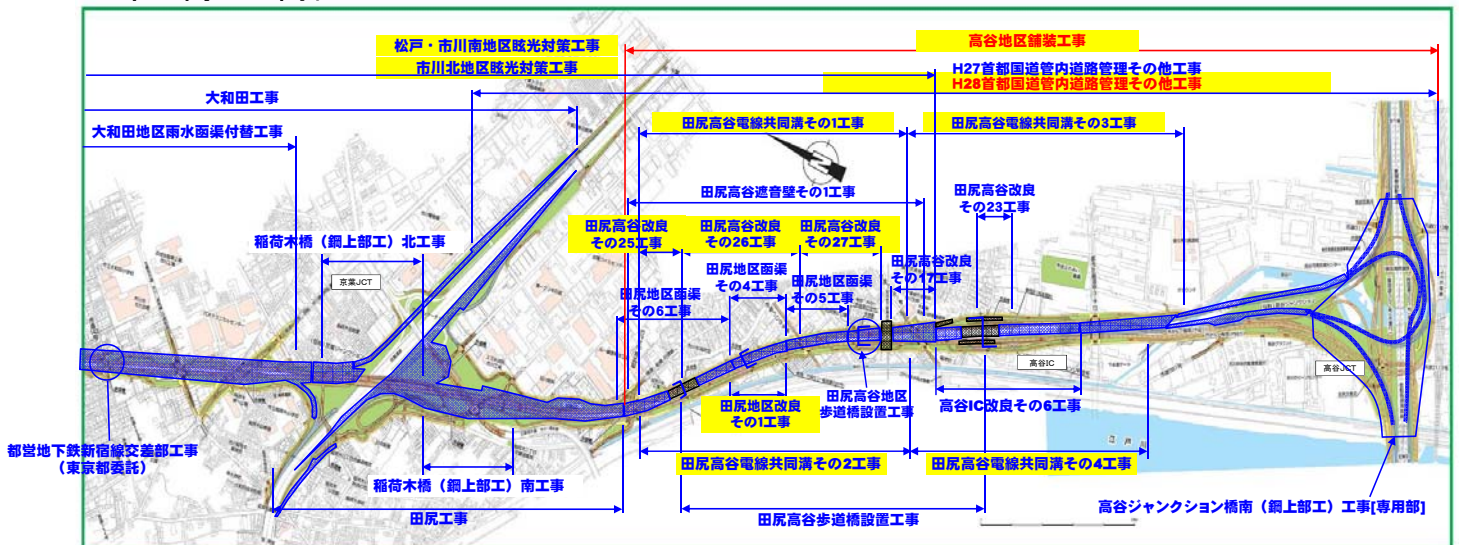

平成27年度 外環(千葉県区間)工事箇所位置図

平成28年1月末現在

○国道6号～北千葉JCT

○北千葉JCT～市川南IC

○市川南IC～高谷JCT

※未契約工事の名称は仮称

※背景黄着色は、第36回(H27.9.1)からの変更箇所

青字 : 契約中工事
赤字 : 発注予定工事