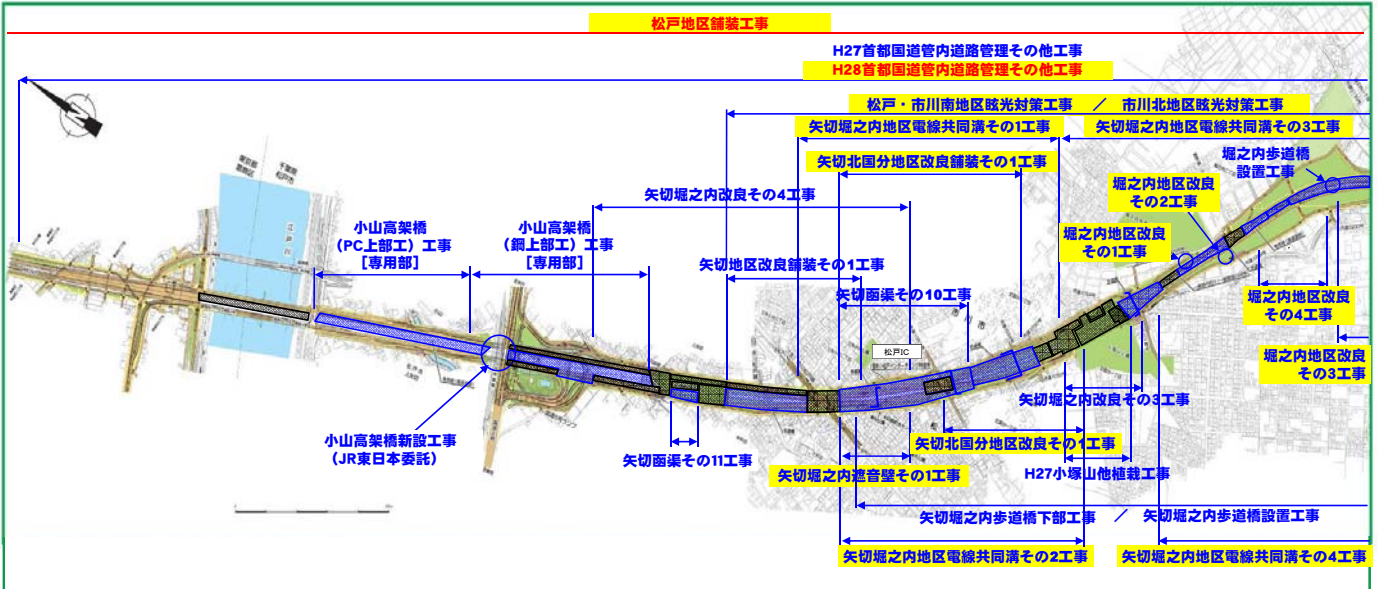

平成27年度 外環(千葉県区間)工事箇所位置図

平成28年1月末現在

○国道6号～北千葉JCT

○北千葉JCT～市川南IC

○市川南IC～高谷JCT

※未契約工事の名称は仮称

※背景黄着色は、第36回(H27.9.1)からの変更箇所

青字 : 契約中工事
赤字 : 発注予定工事