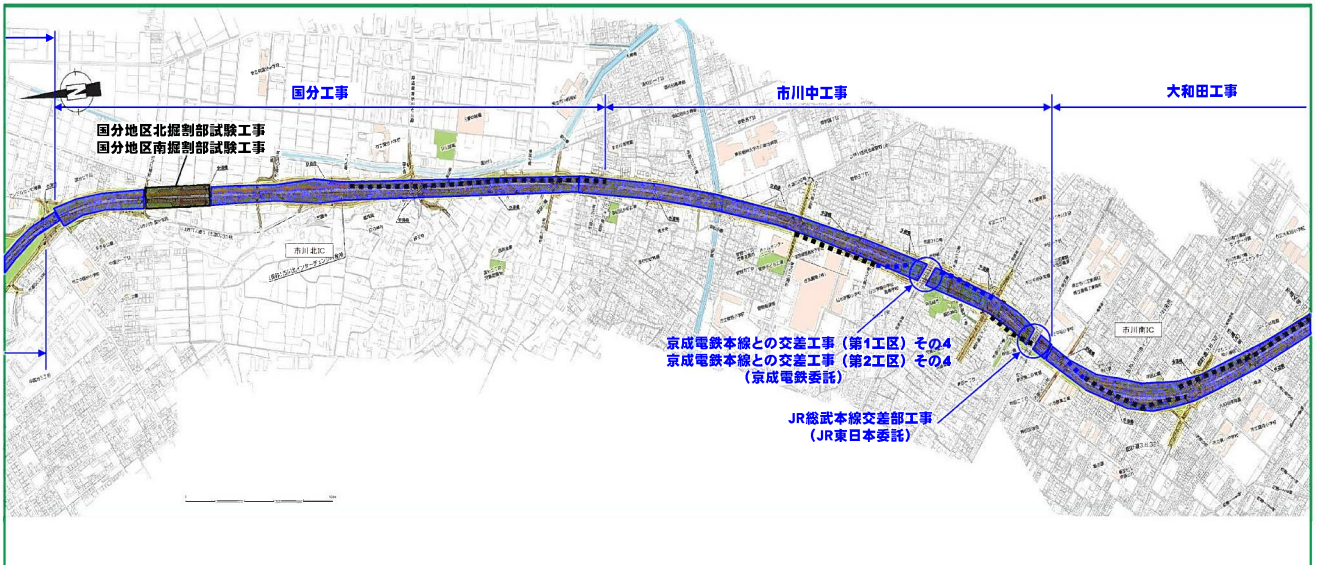

平成25年度 外環(千葉県区間)工事箇所位置図

平成25年6月末現在

○国道6号～北千葉JCT

○北千葉JCT～市川南IC

○市川南IC～高谷JCT

※未契約工事の名称は仮称

青字 : 発注済工事
赤字 : 発注予定工事