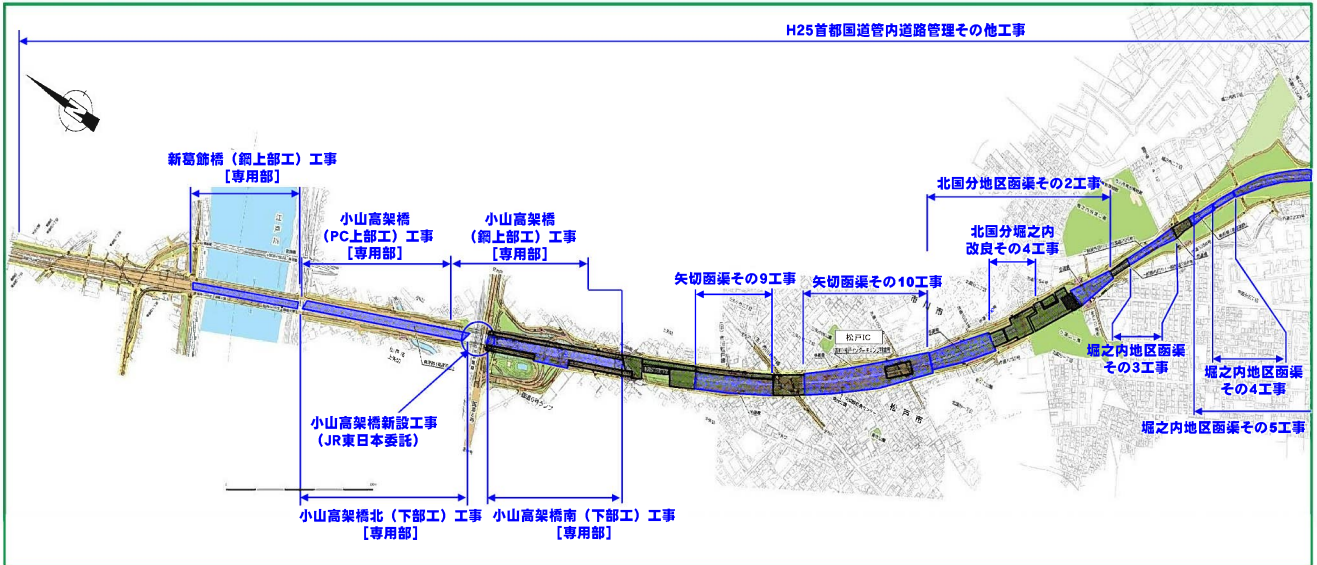

平成25年度 外環(千葉県区間)工事箇所位置図

平成25年6月末現在

○国道6号～北千葉JCT

○北千葉JCT～市川南IC

○市川南IC～高谷JCT

※未契約工事の名称は仮称

青字 : 発注済工事
赤字 : 発注予定工事