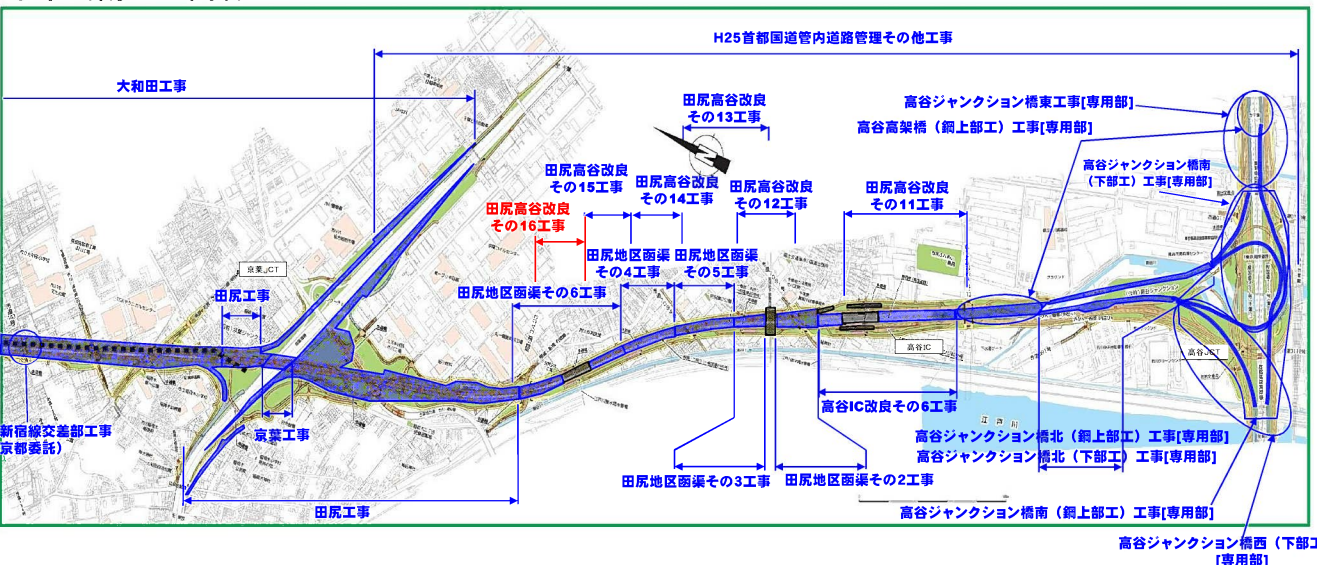

平成25年度 外環(千葉県区間)工事箇所位置図

平成25年6月末現在

○国道6号～北千葉JCT

○北千葉JCT～市川南IC

○市川南IC～高谷JCT

※未契約工事の名称は仮称

青字 : 発注済工事
赤字 : 発注予定工事