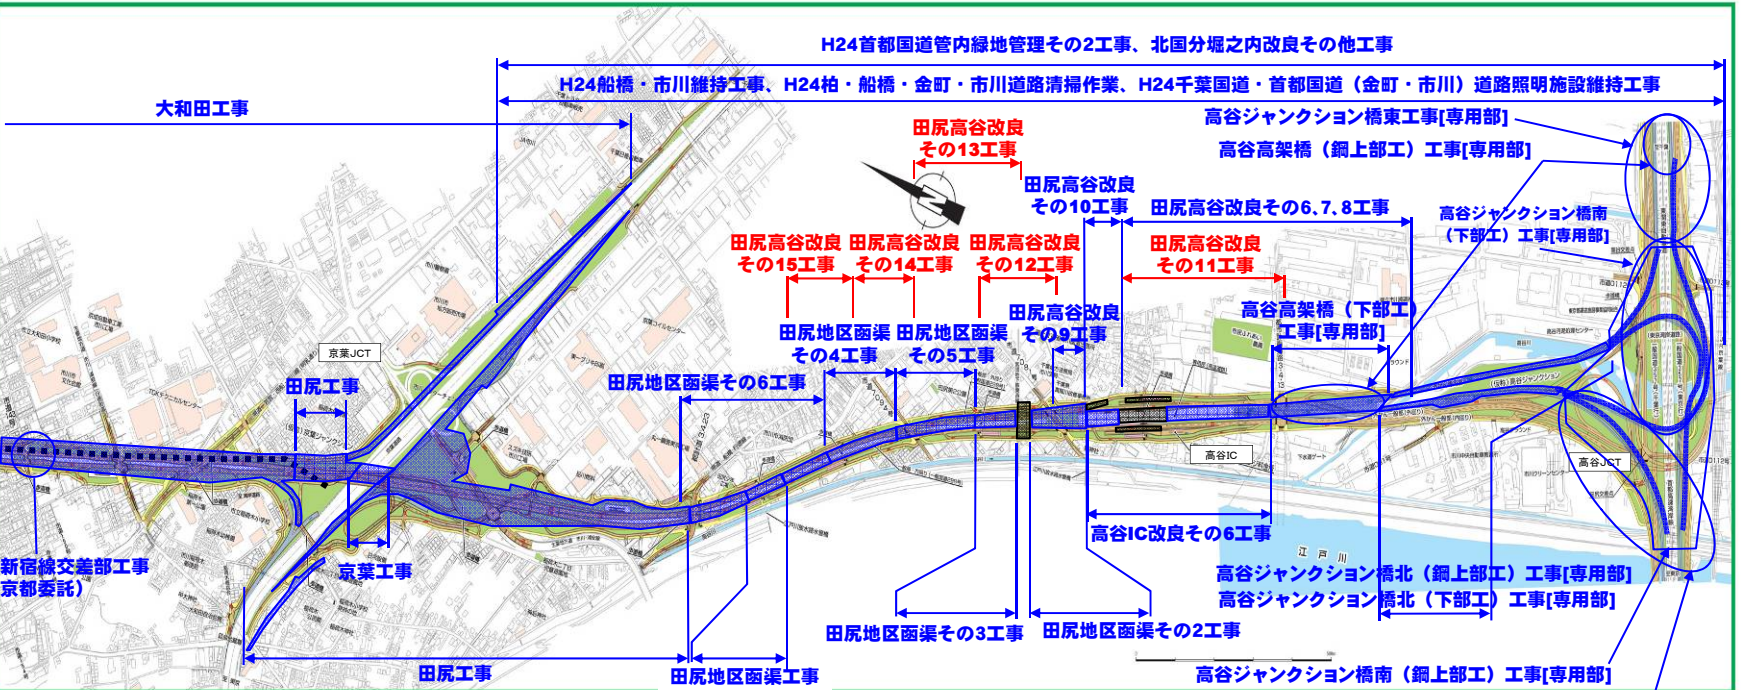

○市川南IC～高谷JCT

※未契約工事の名称は仮称

青字 : 発注済工事
赤字 : 発注予定工事