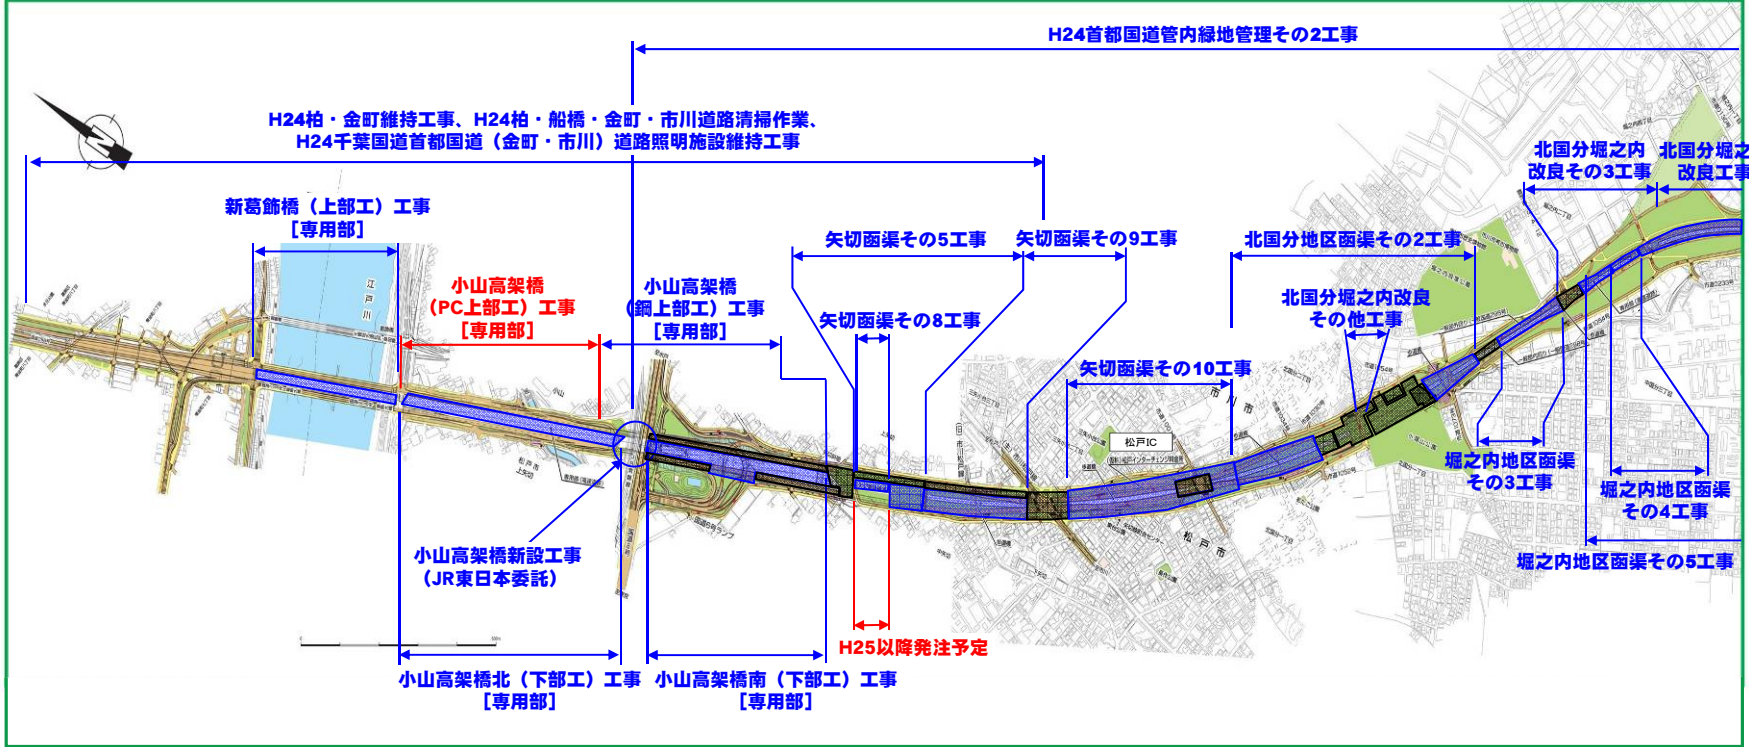

# 平成25年度 外環(千葉県区間)工事箇所位置図

平成25年2月末見込み

## ○国道6号～北千葉JCT

## ○北千葉JCT～市川南IC

## ○市川南IC～高谷JCT

※未契約工事の名称は仮称

青字 : 発注済工事  
赤字 : 発注予定工事