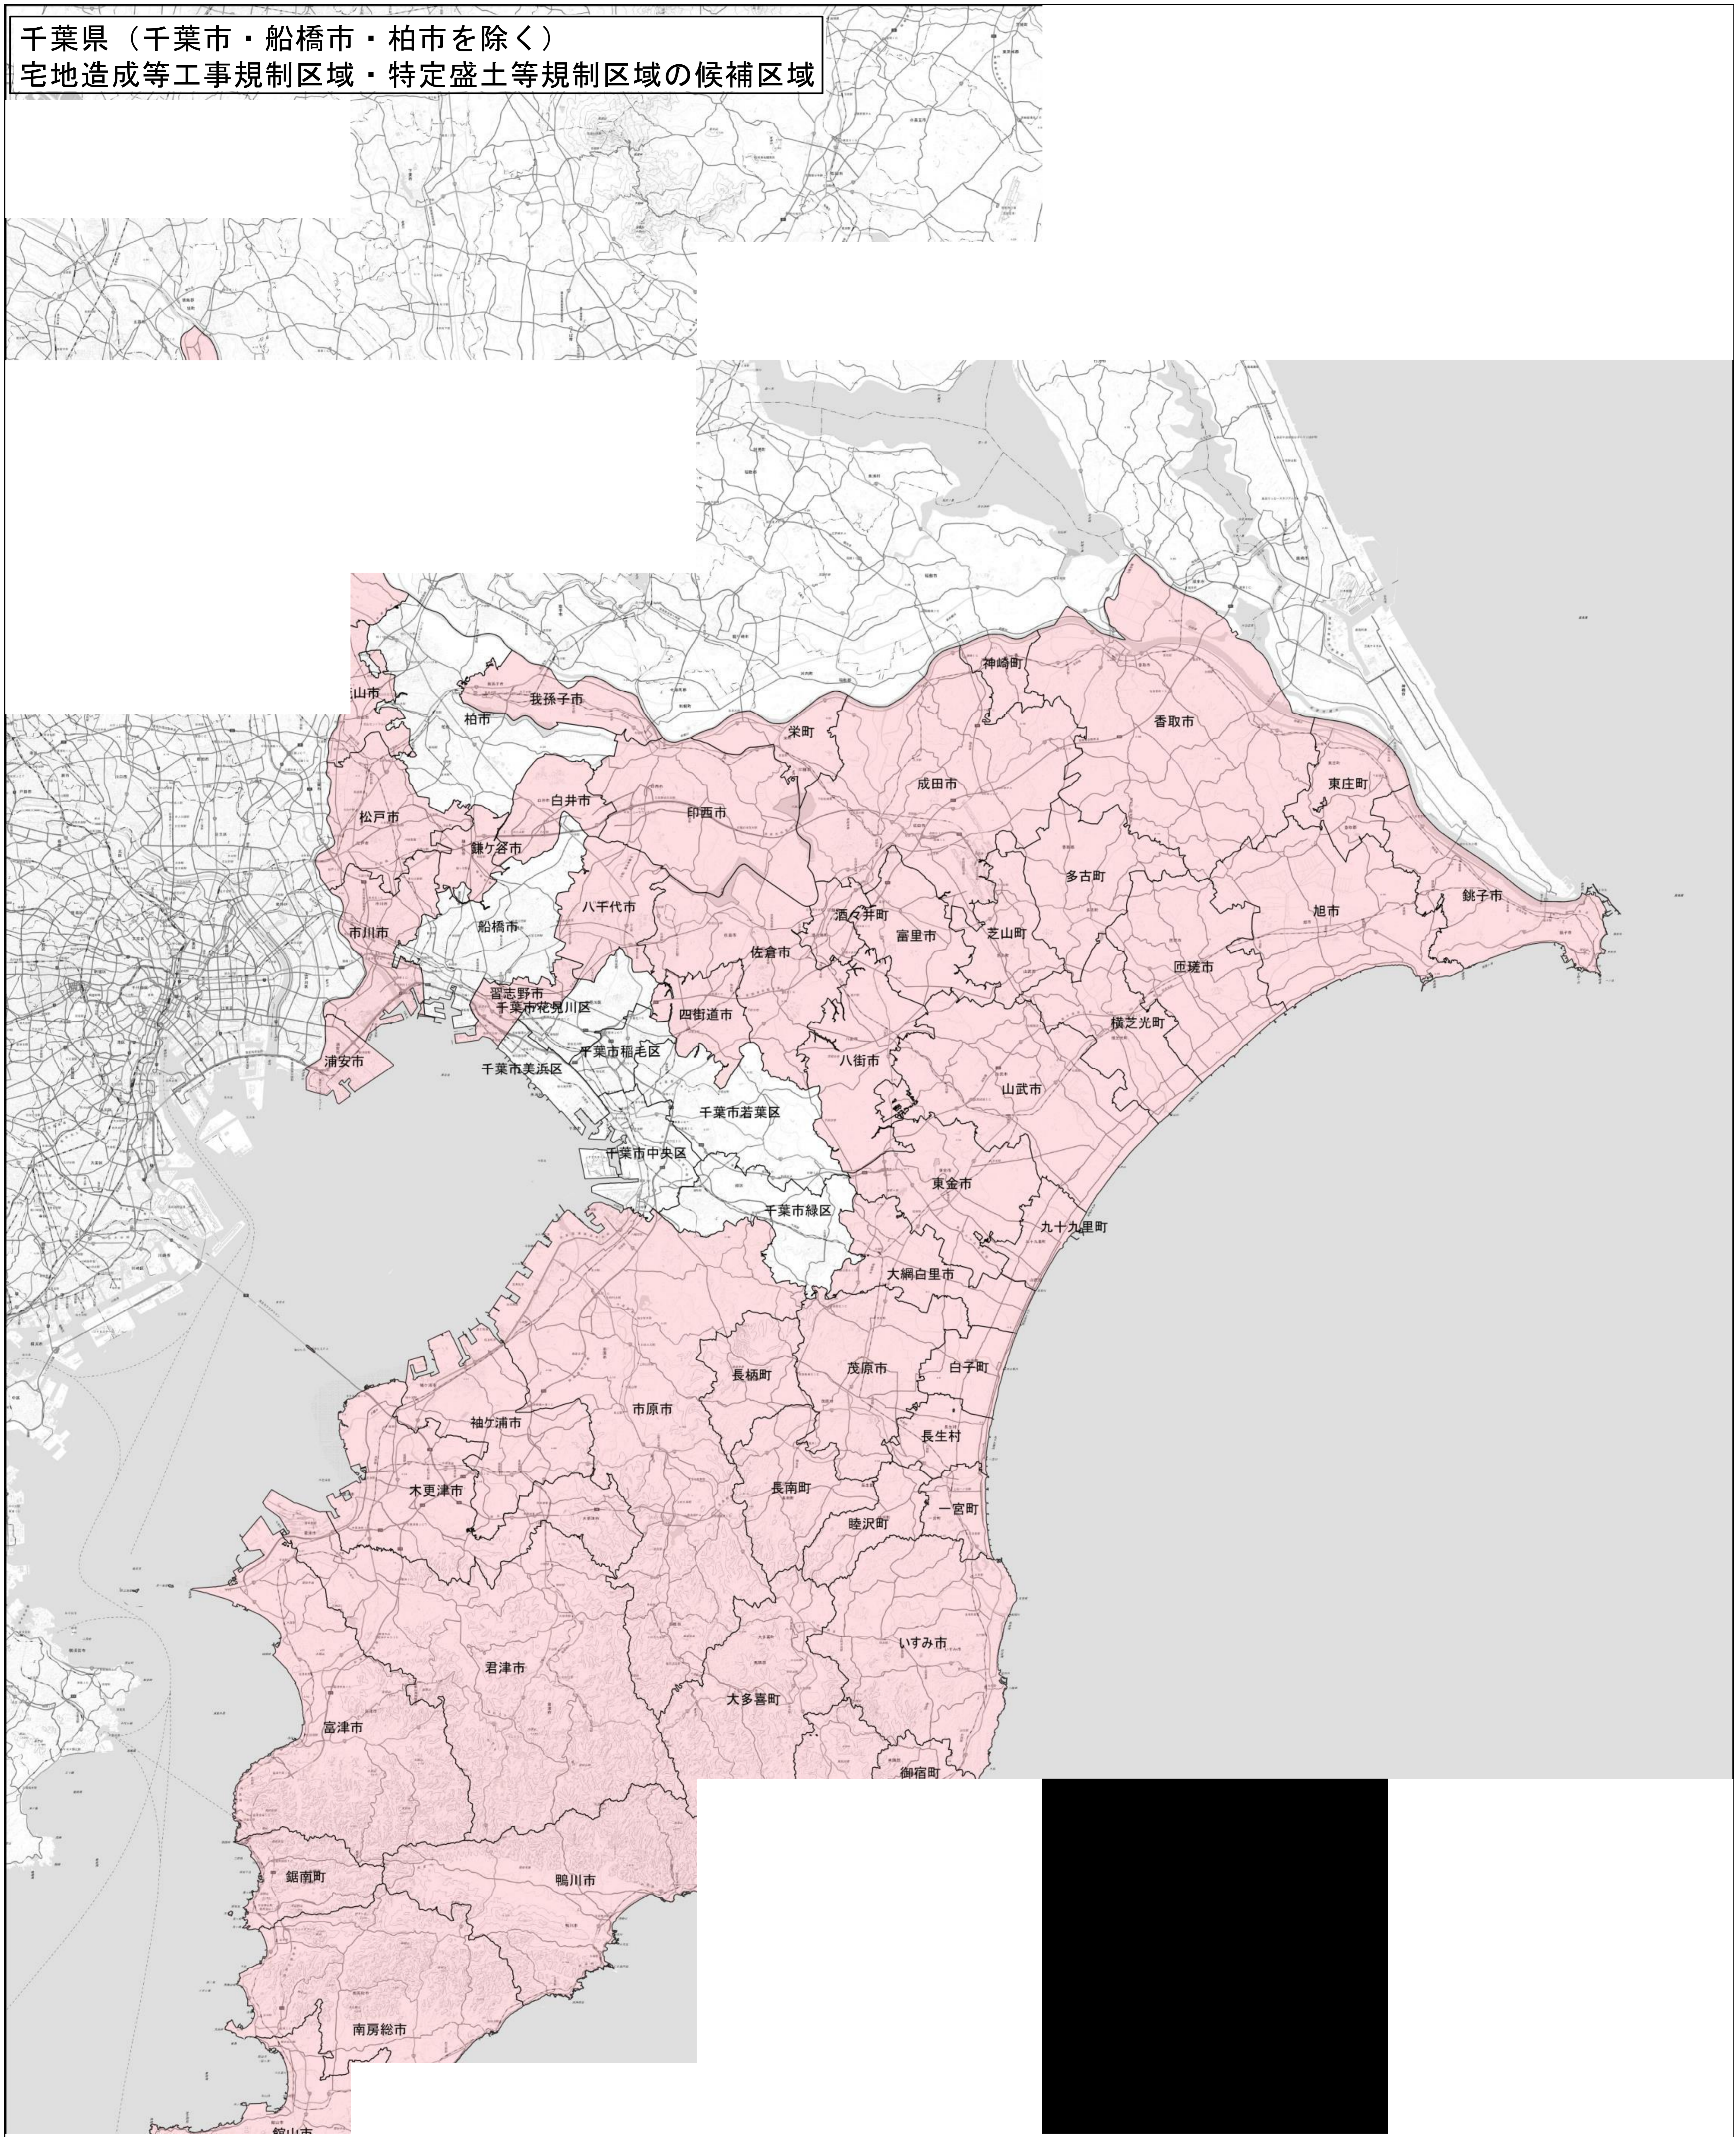

千葉県（千葉市・船橋市・柏市を除く）  
 宅地造成等工事規制区域・特定盛土等規制区域の候補区域

— 凡例 —  
 ■ 宅地造成等工事規制区域の候補区域  
 □ 行政界

※特定盛土等規制区域の候補区域はなし

測量法に基づく国土地理院長承認（複製）R 6JHf 15  
 本製品を複製する場合には、国土地理院の長の承認を得なければならない。