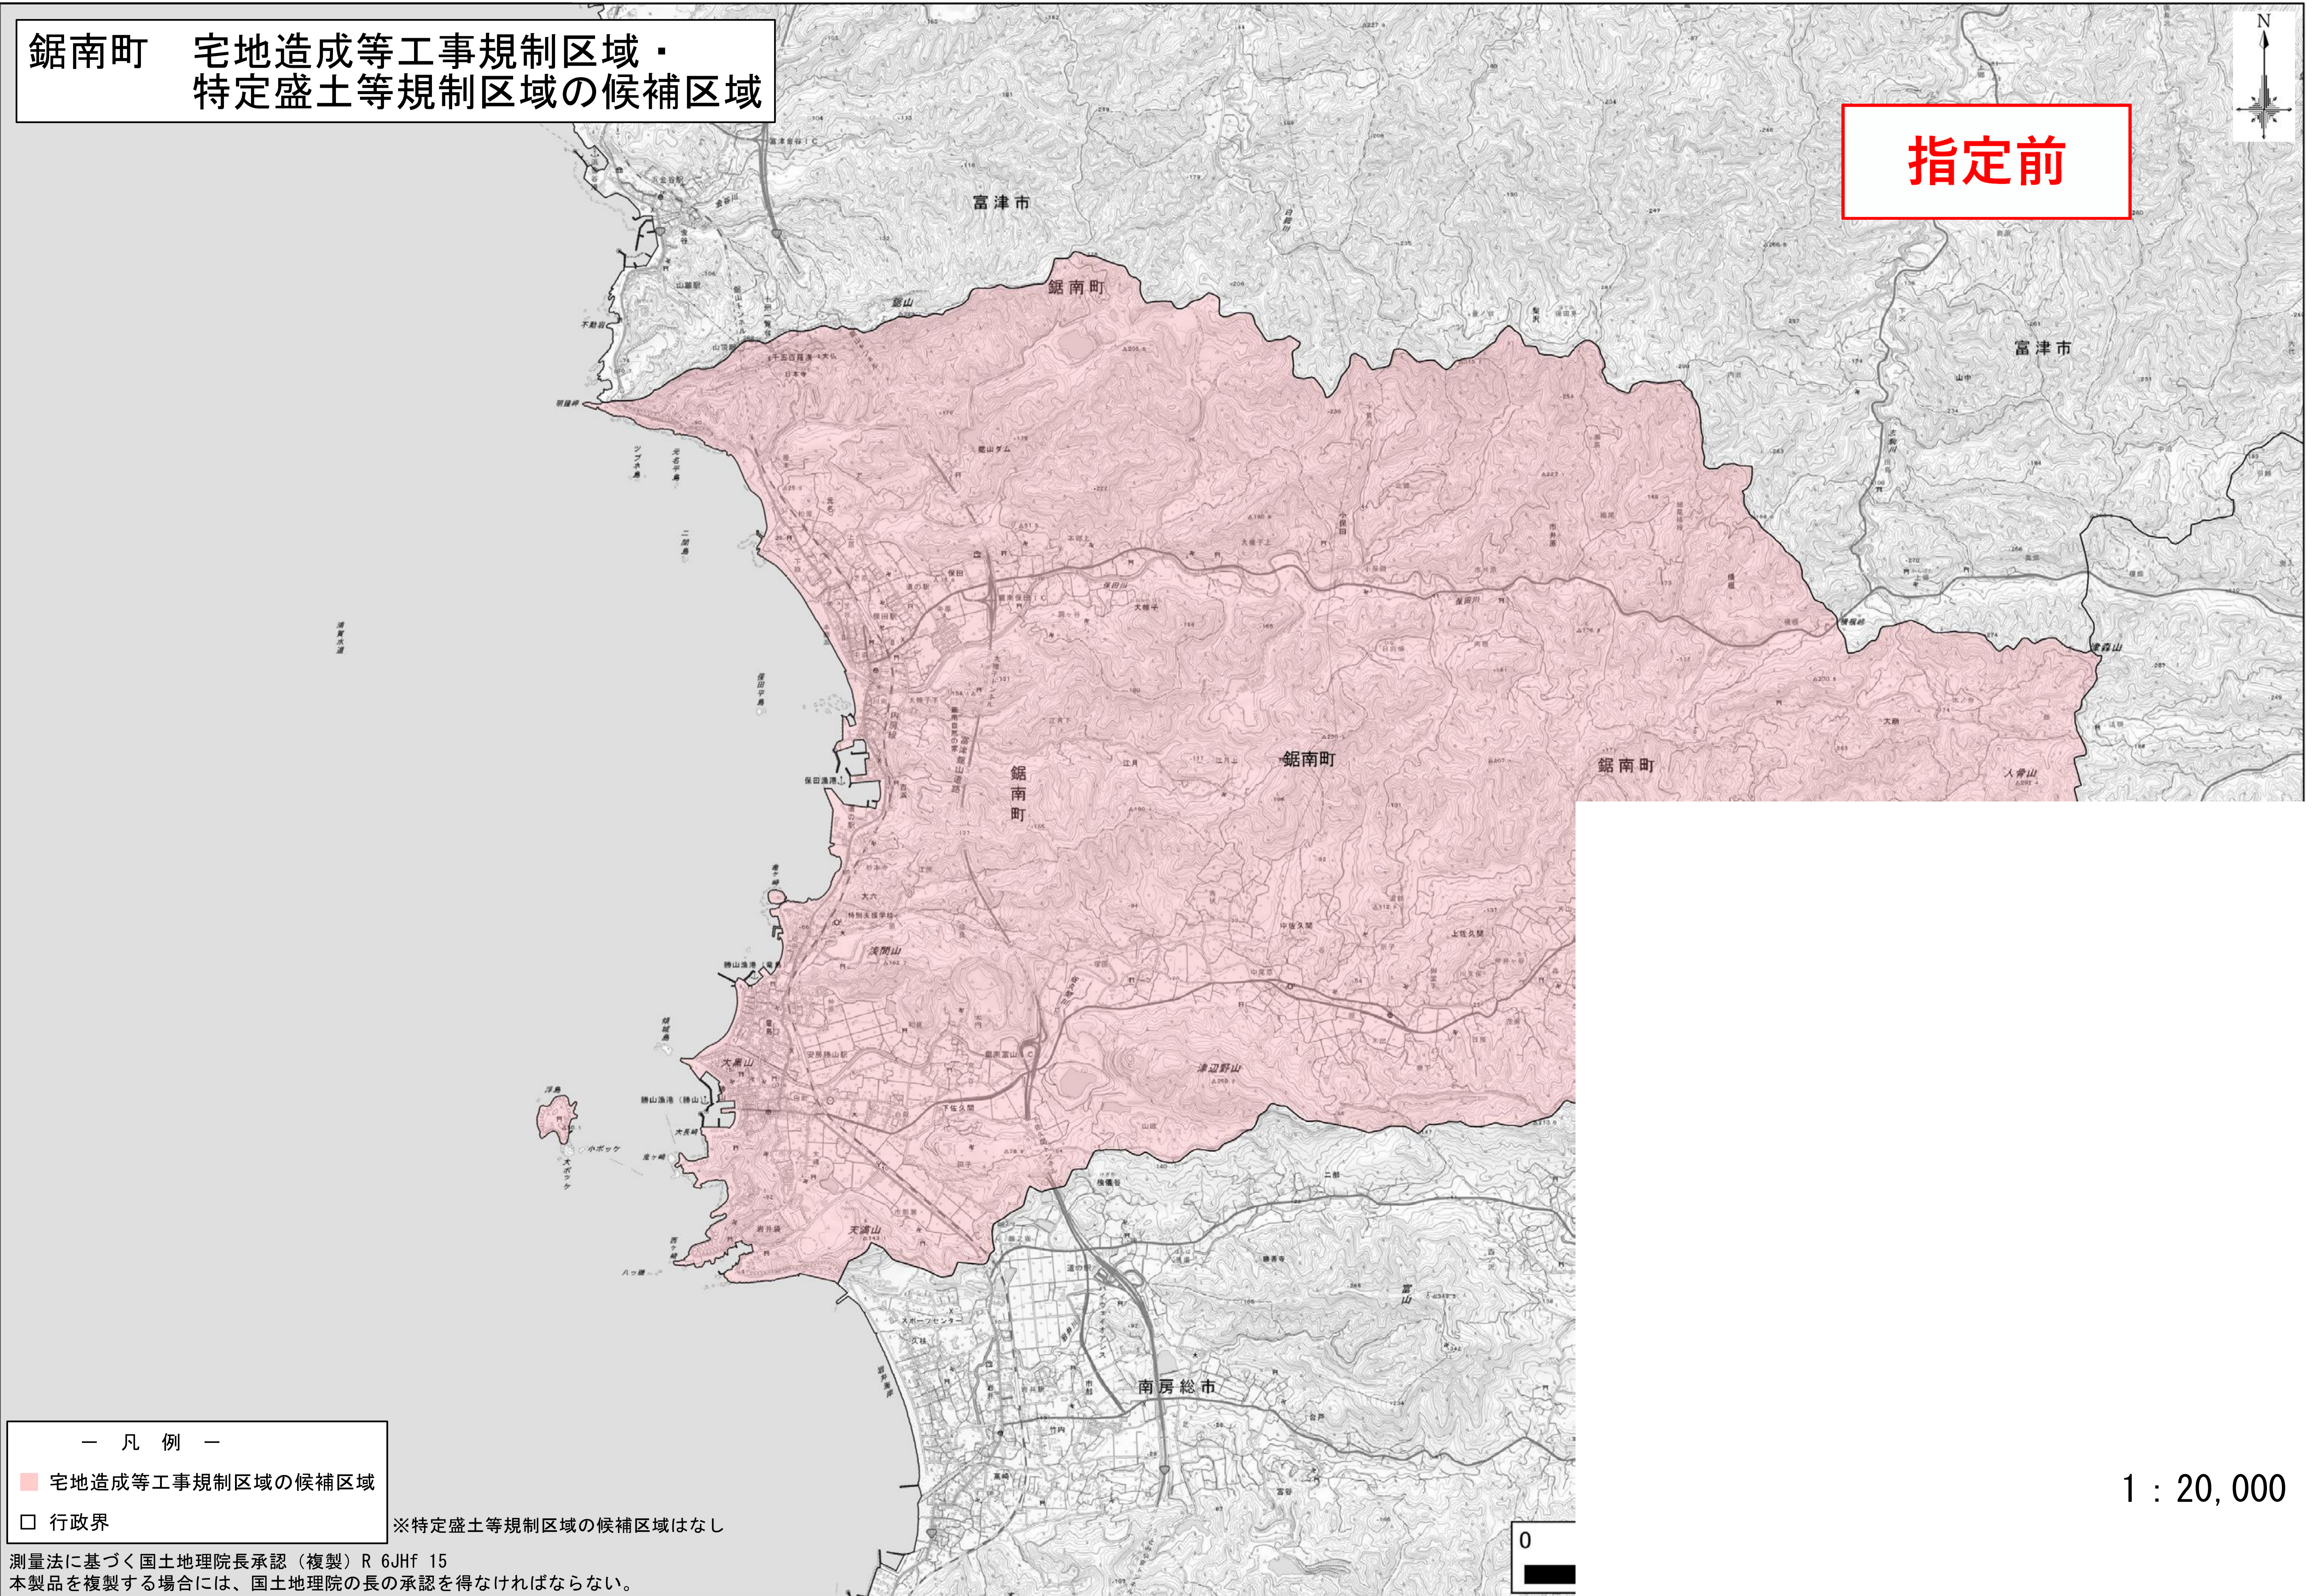

鋸南町 宅地造成等工事規制区域・
特定盛土等規制区域の候補区域

指定前

- 凡 例 —
- 宅地造成等工事規制区域の候補区域
 - 行政界

※特定盛土等規制区域の候補区域はなし

測量法に基づく国土地理院長承認（複製）R 6JHf 15
本製品を複製する場合には、国土地理院の長の承認を得なければならない。

1 : 20,000