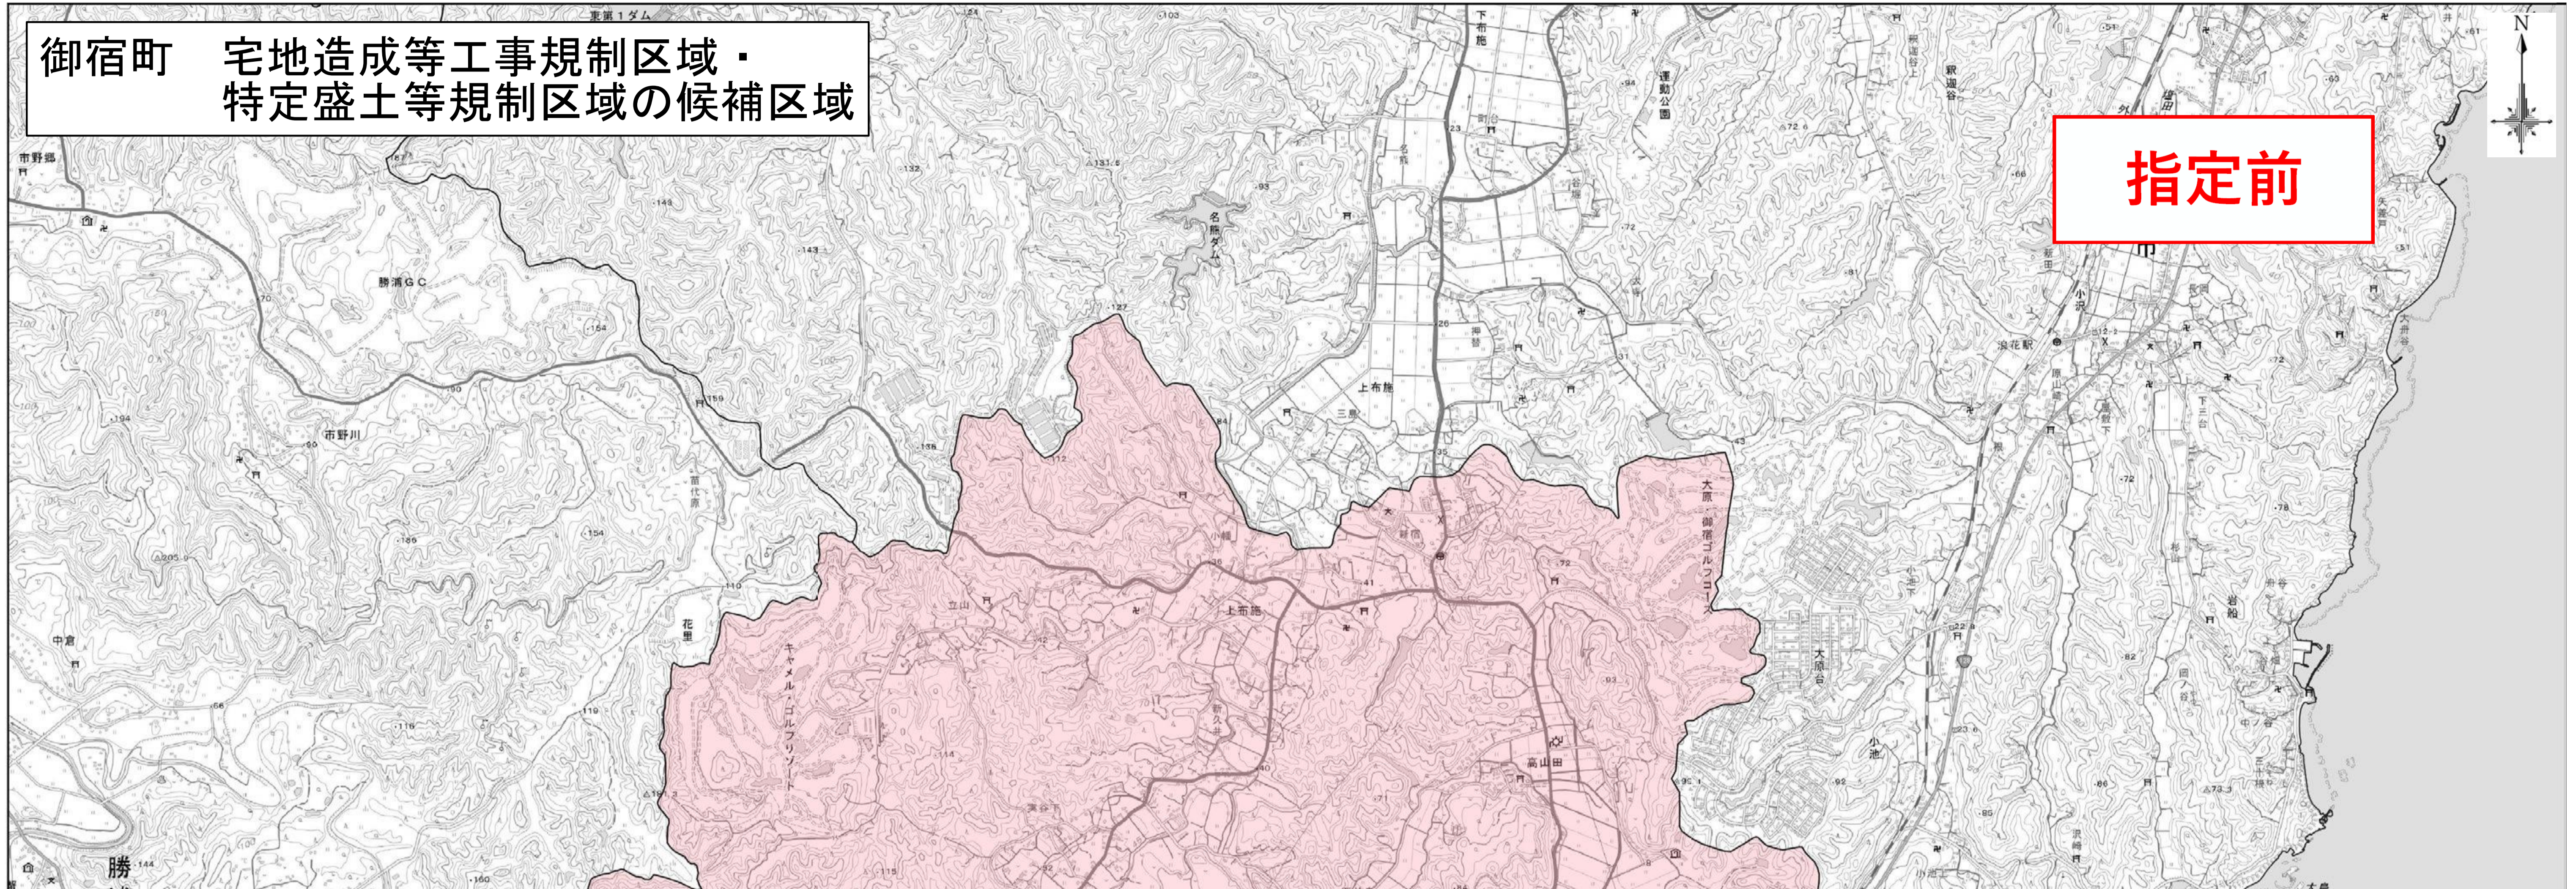

御宿町 宅地造成等工事規制区域・
特定盛土等規制区域の候補区域

指定前

- 凡 例 —
- 宅地造成等工事規制区域の候補区域
 - 行政界

※特定盛土等規制区域の候補区域はなし

測量法に基づく国土地理院長承認（複製）R 6JHf 15
本製品を複製する場合には、国土地理院の長の承認を得なければならない。

1 : 15,000