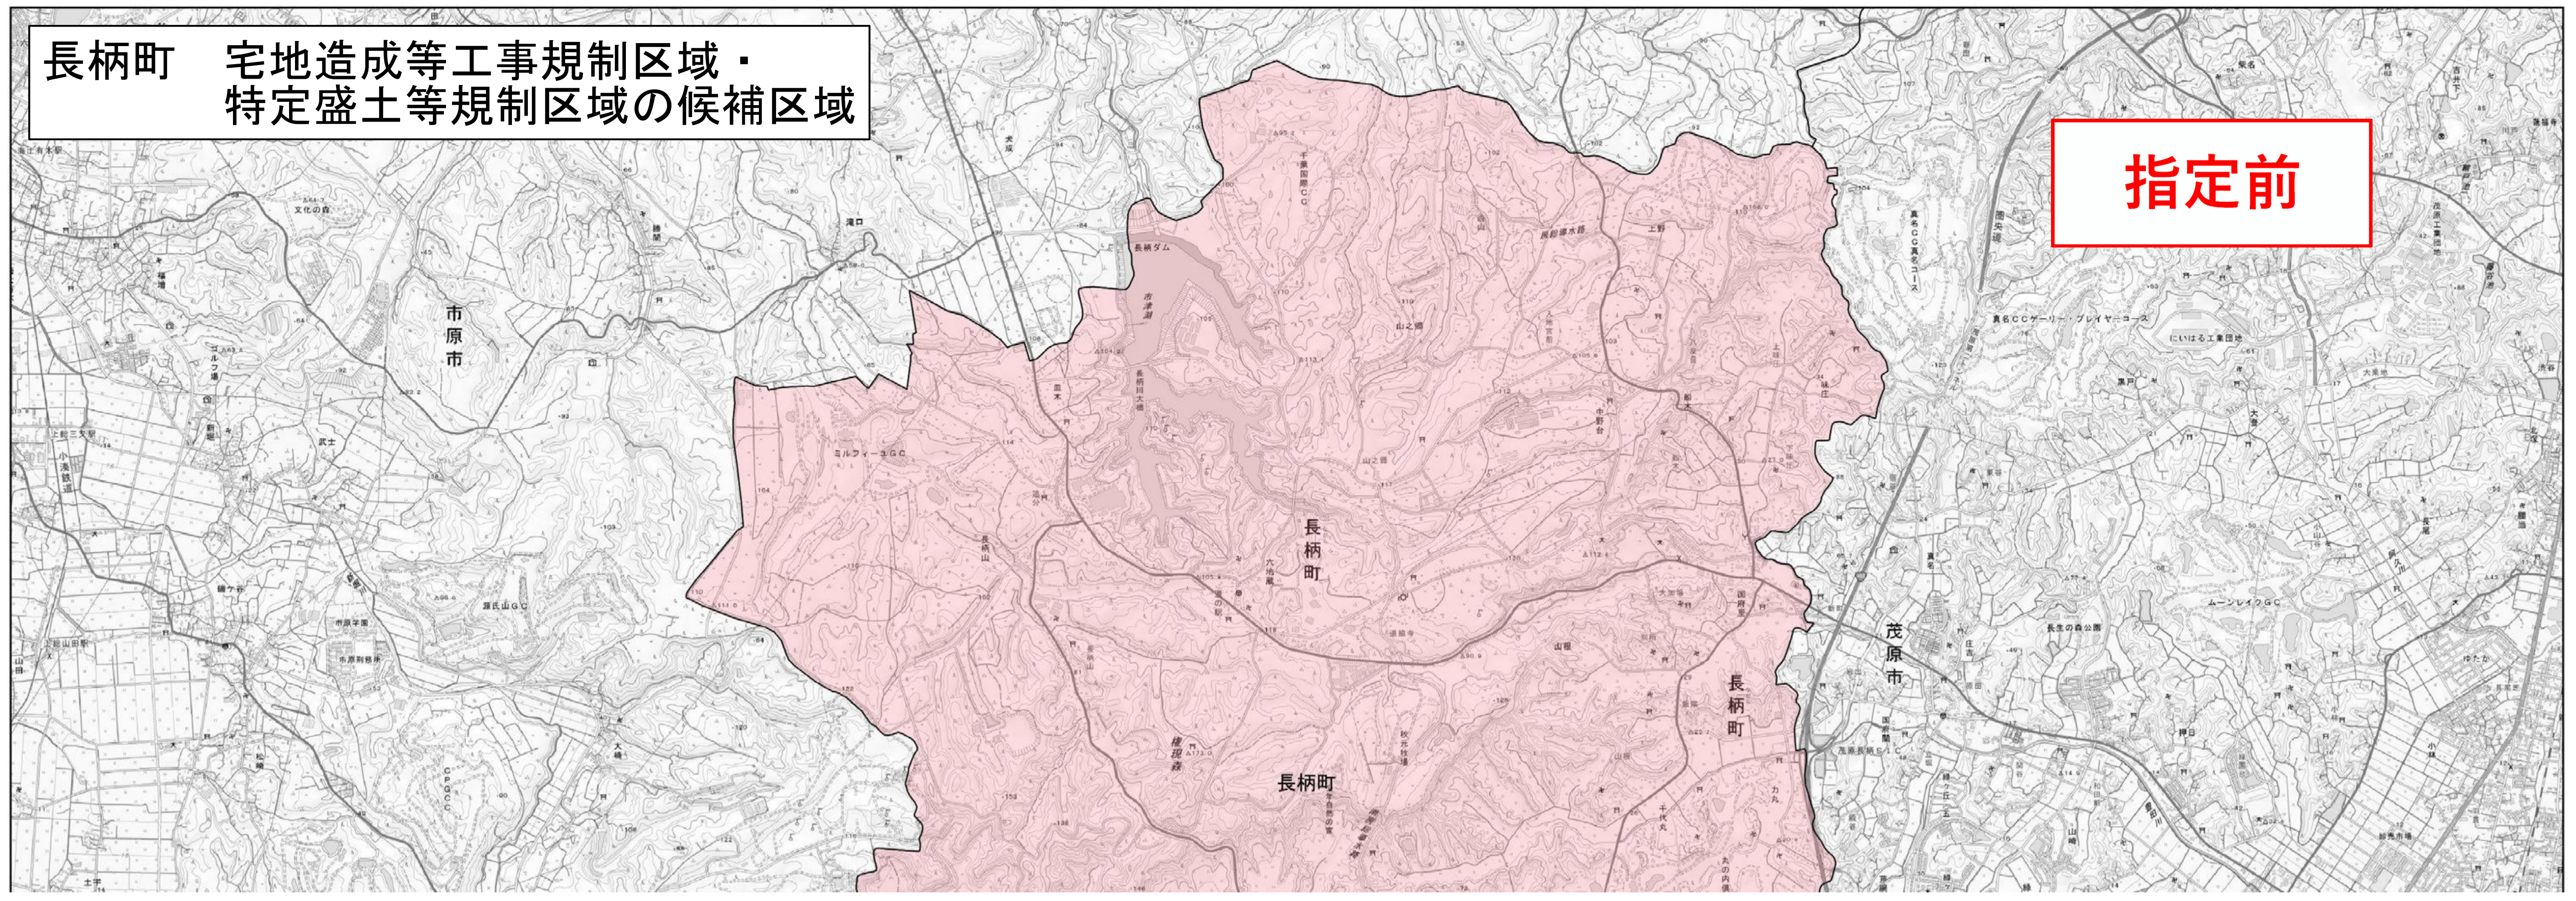

長柄町 宅地造成等工事規制区域・
特定盛土等規制区域の候補区域

指定前

- 凡例 —
- 宅地造成等工事規制区域の候補区域
 - 行政界

※特定盛土等規制区域の候補区域はなし

1 : 20,000

測量法に基づく国土地理院長承認（複製）R 6JHf 15
本製品を複製する場合には、国土地理院の長の承認を得なければならない。