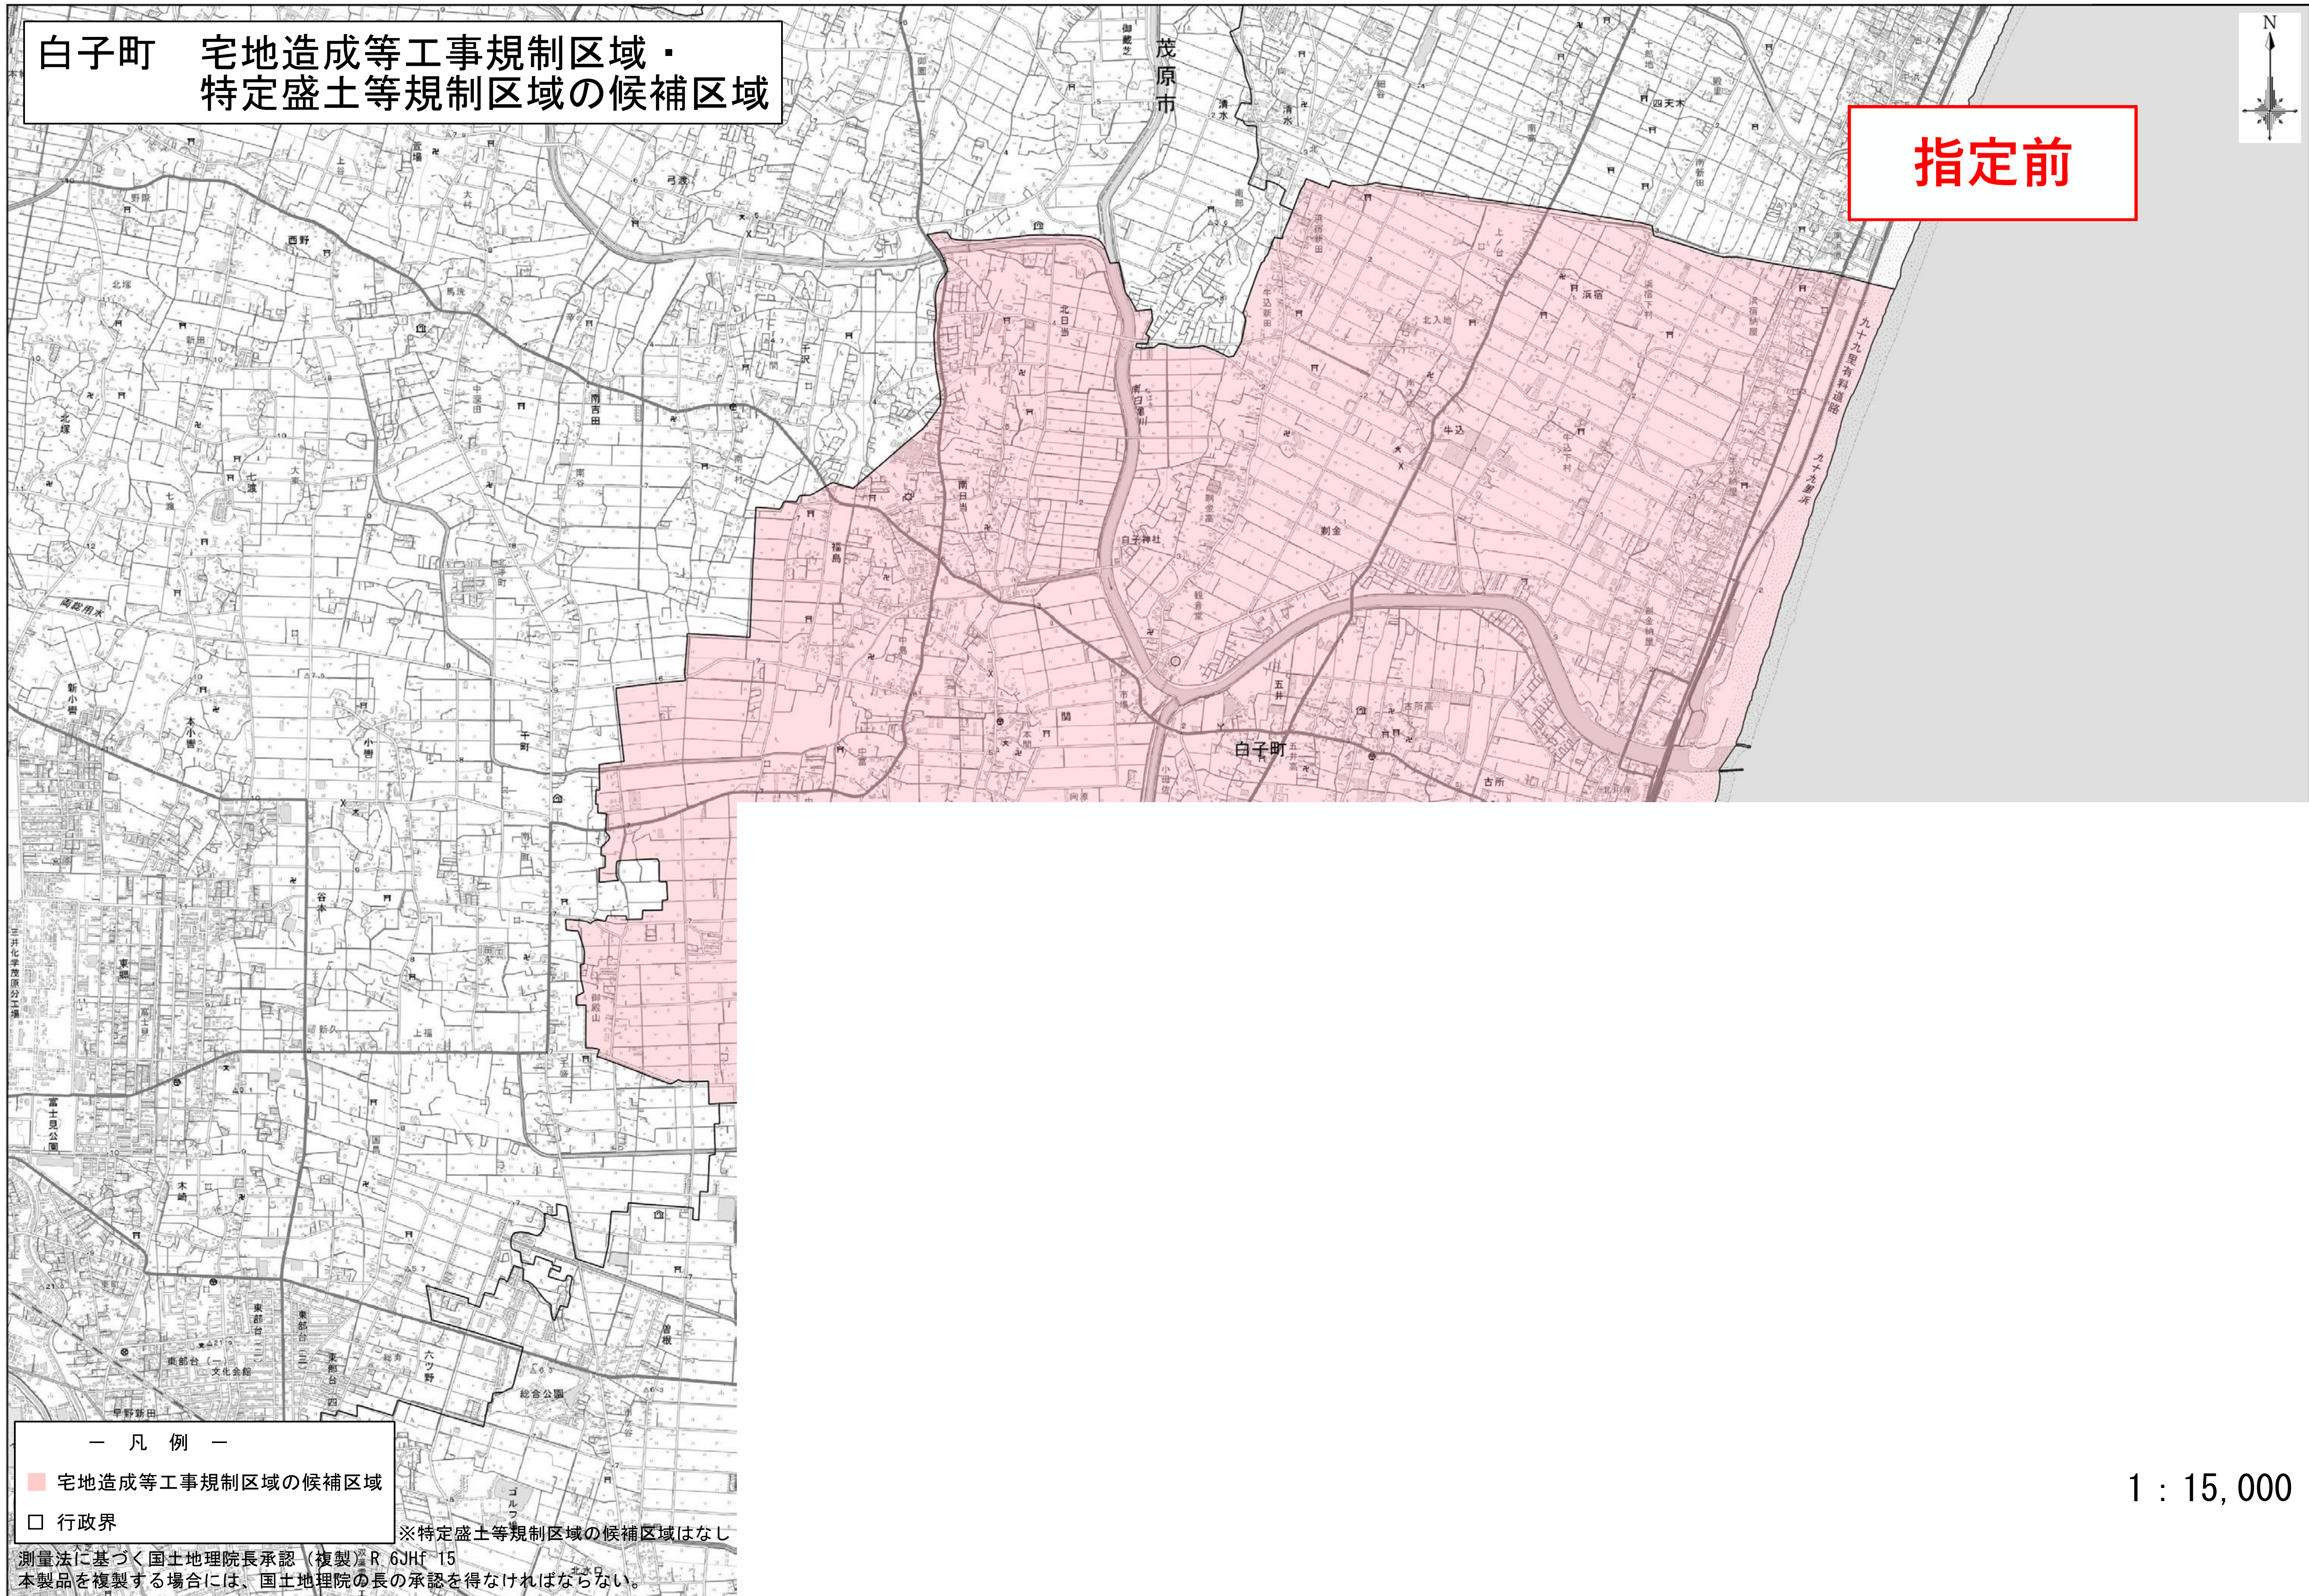

白子町 宅地造成等工事規制区域・
特定盛土等規制区域の候補区域

指定前

- 凡例 —
- 宅地造成等工事規制区域の候補区域
 - 行政界

※特定盛土等規制区域の候補区域はなし

測量法に基づく国土地理院長承認（複製）R 6JHf 15
本製品を複製する場合には、国土地理院の長の承認を得なければならない。

1 : 15,000