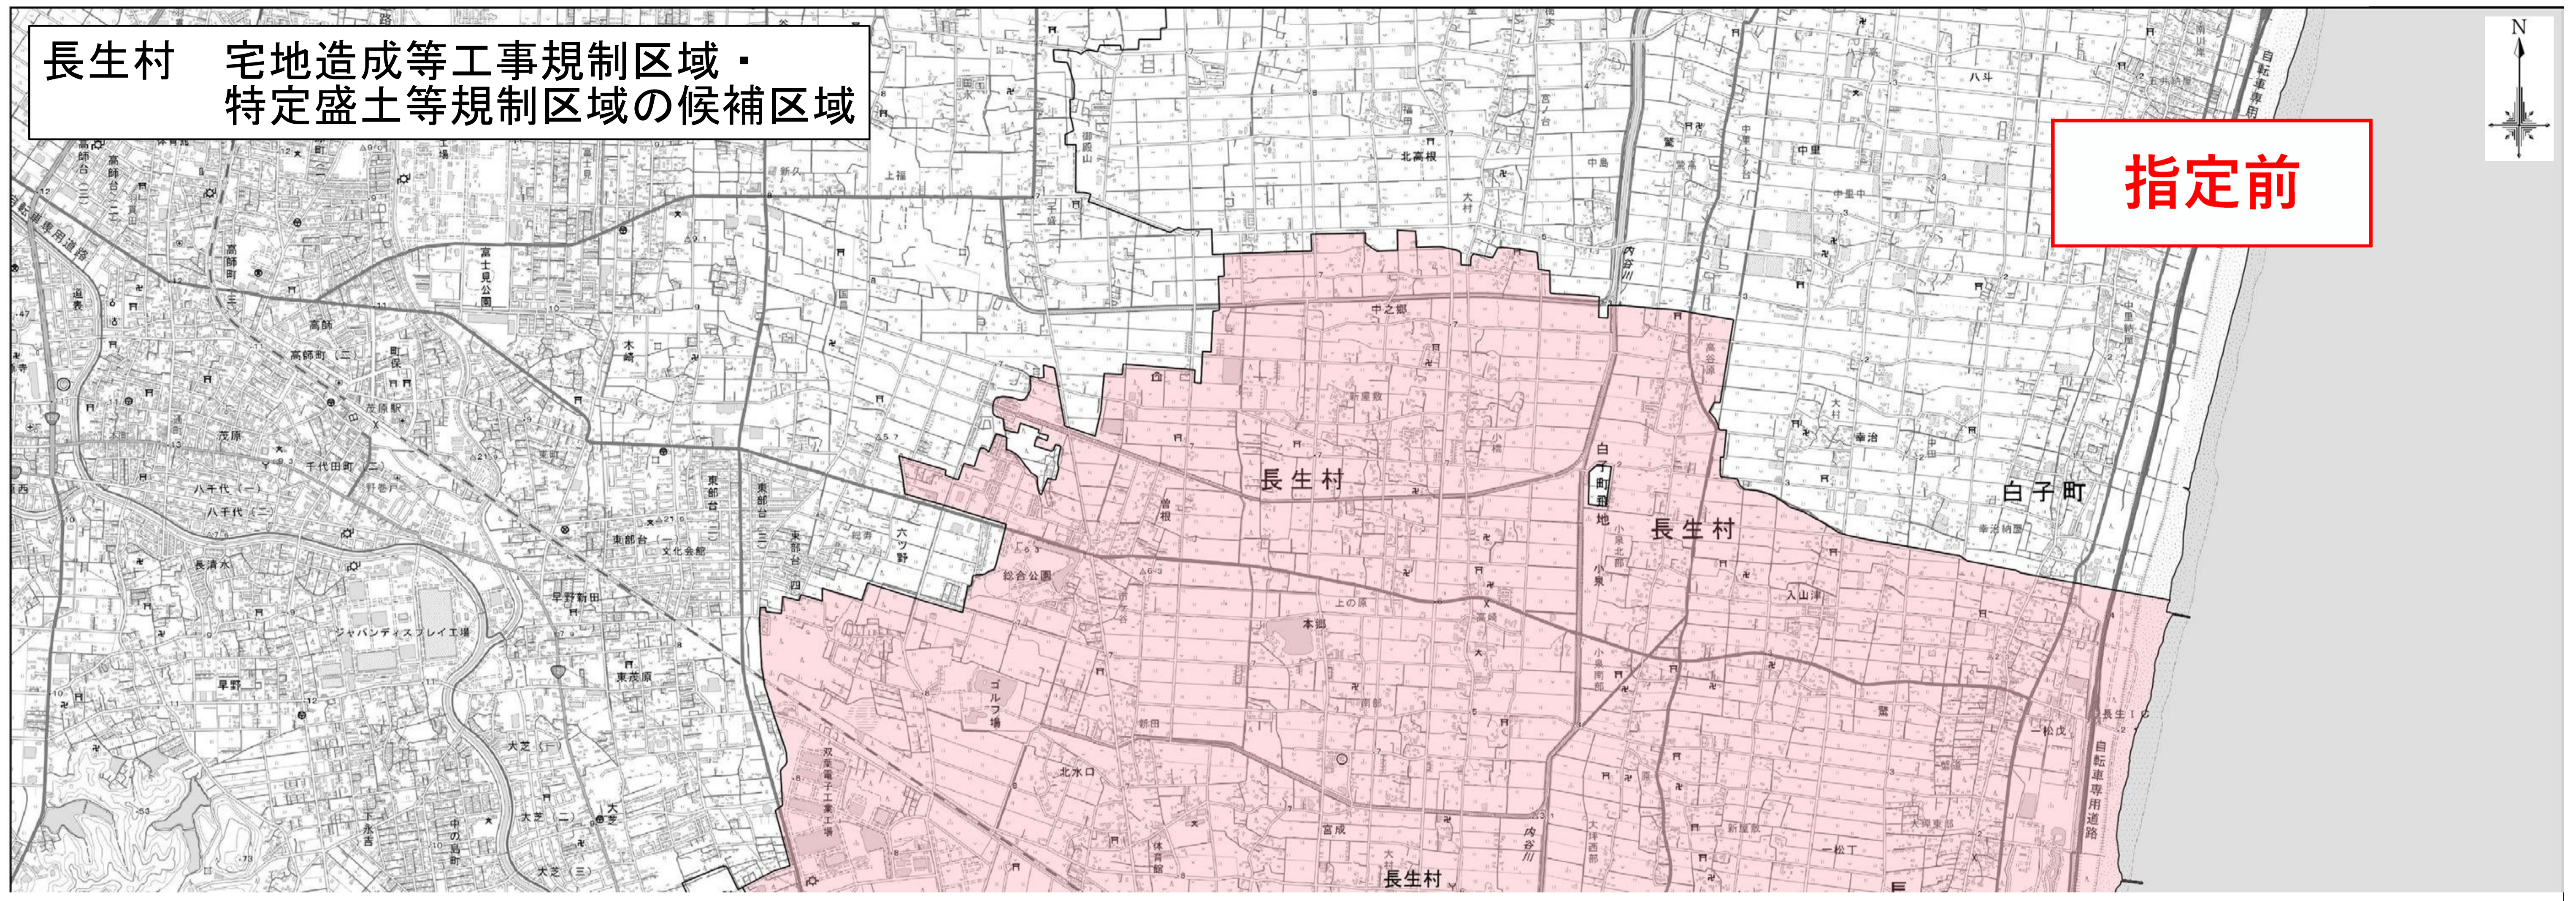

長生村 宅地造成等工事規制区域・
特定盛土等規制区域の候補区域

指定前

- 凡 例 —
- 宅地造成等工事規制区域の候補区域
 - 行政界

※特定盛土等規制区域の候補区域はなし

測量法に基づく国土地理院長承認（複製）R 6JHf 15
本製品を複製する場合には、国土地理院の長の承認を得なければならない。

1 : 15,000