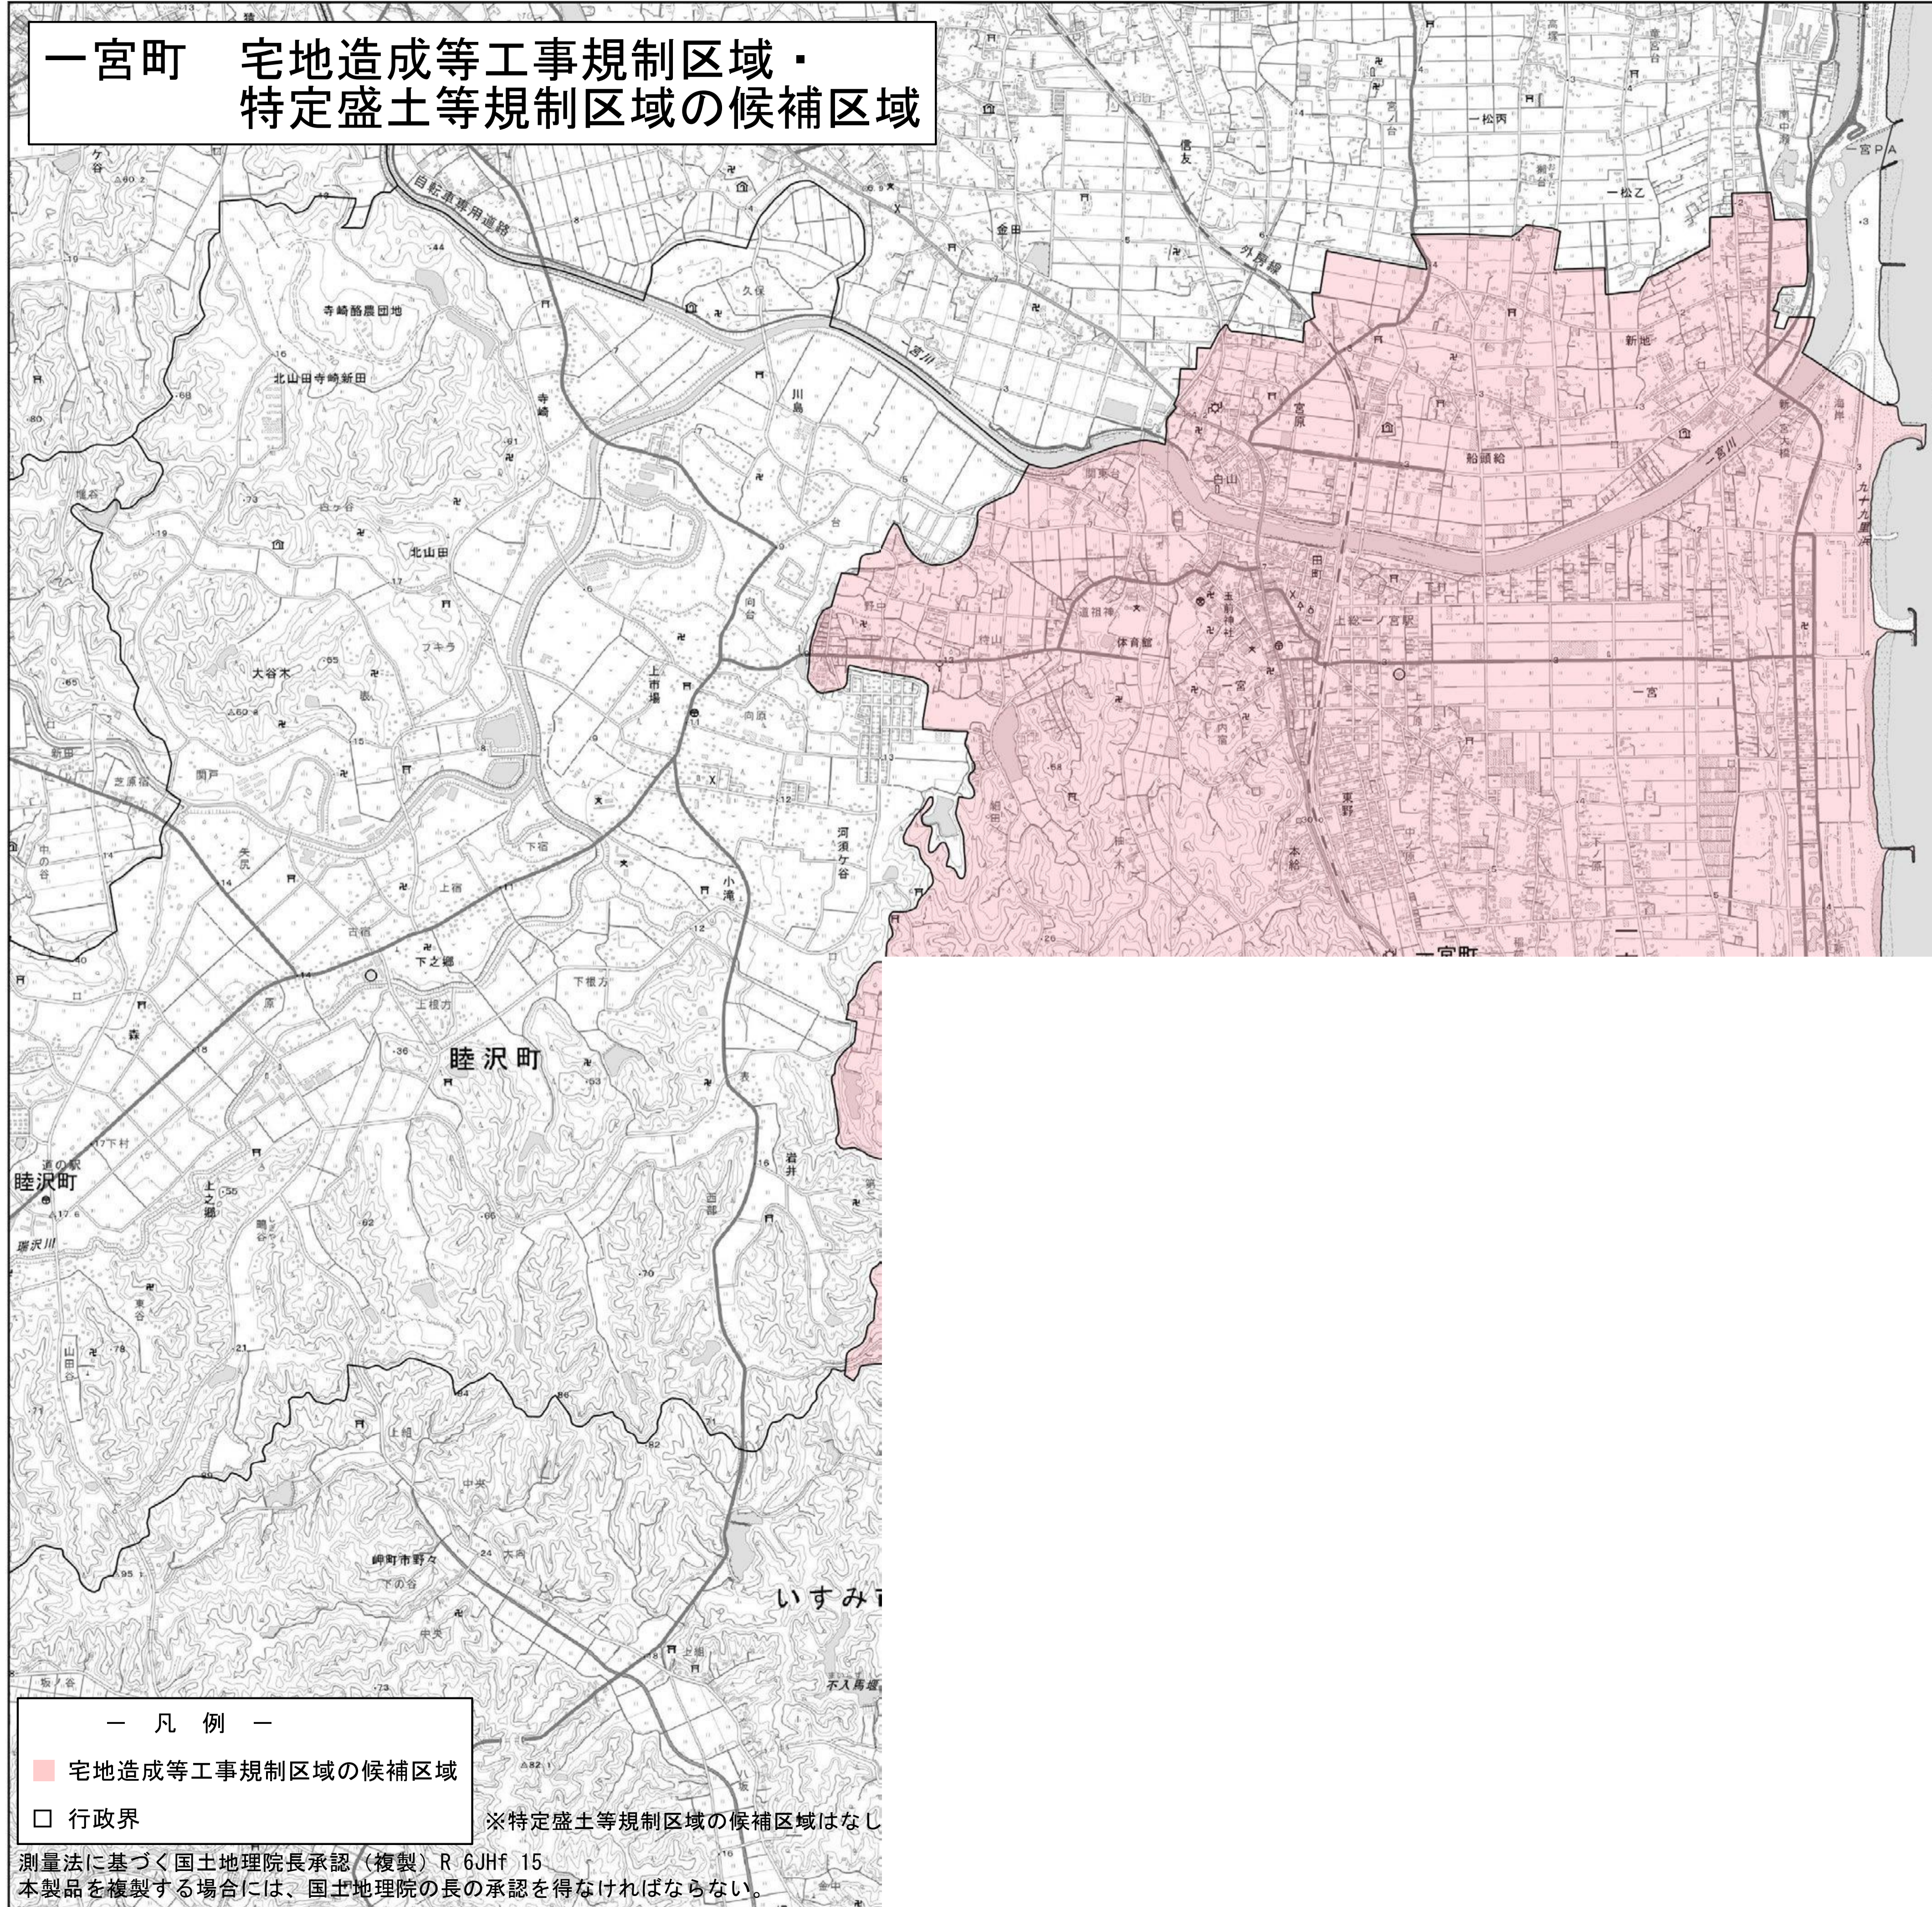

一宮町 宅地造成等工事規制区域・
特定盛土等規制区域の候補区域

指定前

- 凡 例 —
- 宅地造成等工事規制区域の候補区域
 - 行政界

※特定盛土等規制区域の候補区域はなし

測量法に基づく国土地理院長承認（複製）R 6JHf 15
本製品を複製する場合には、国土地理院の長の承認を得なければならない。

1 : 15,000