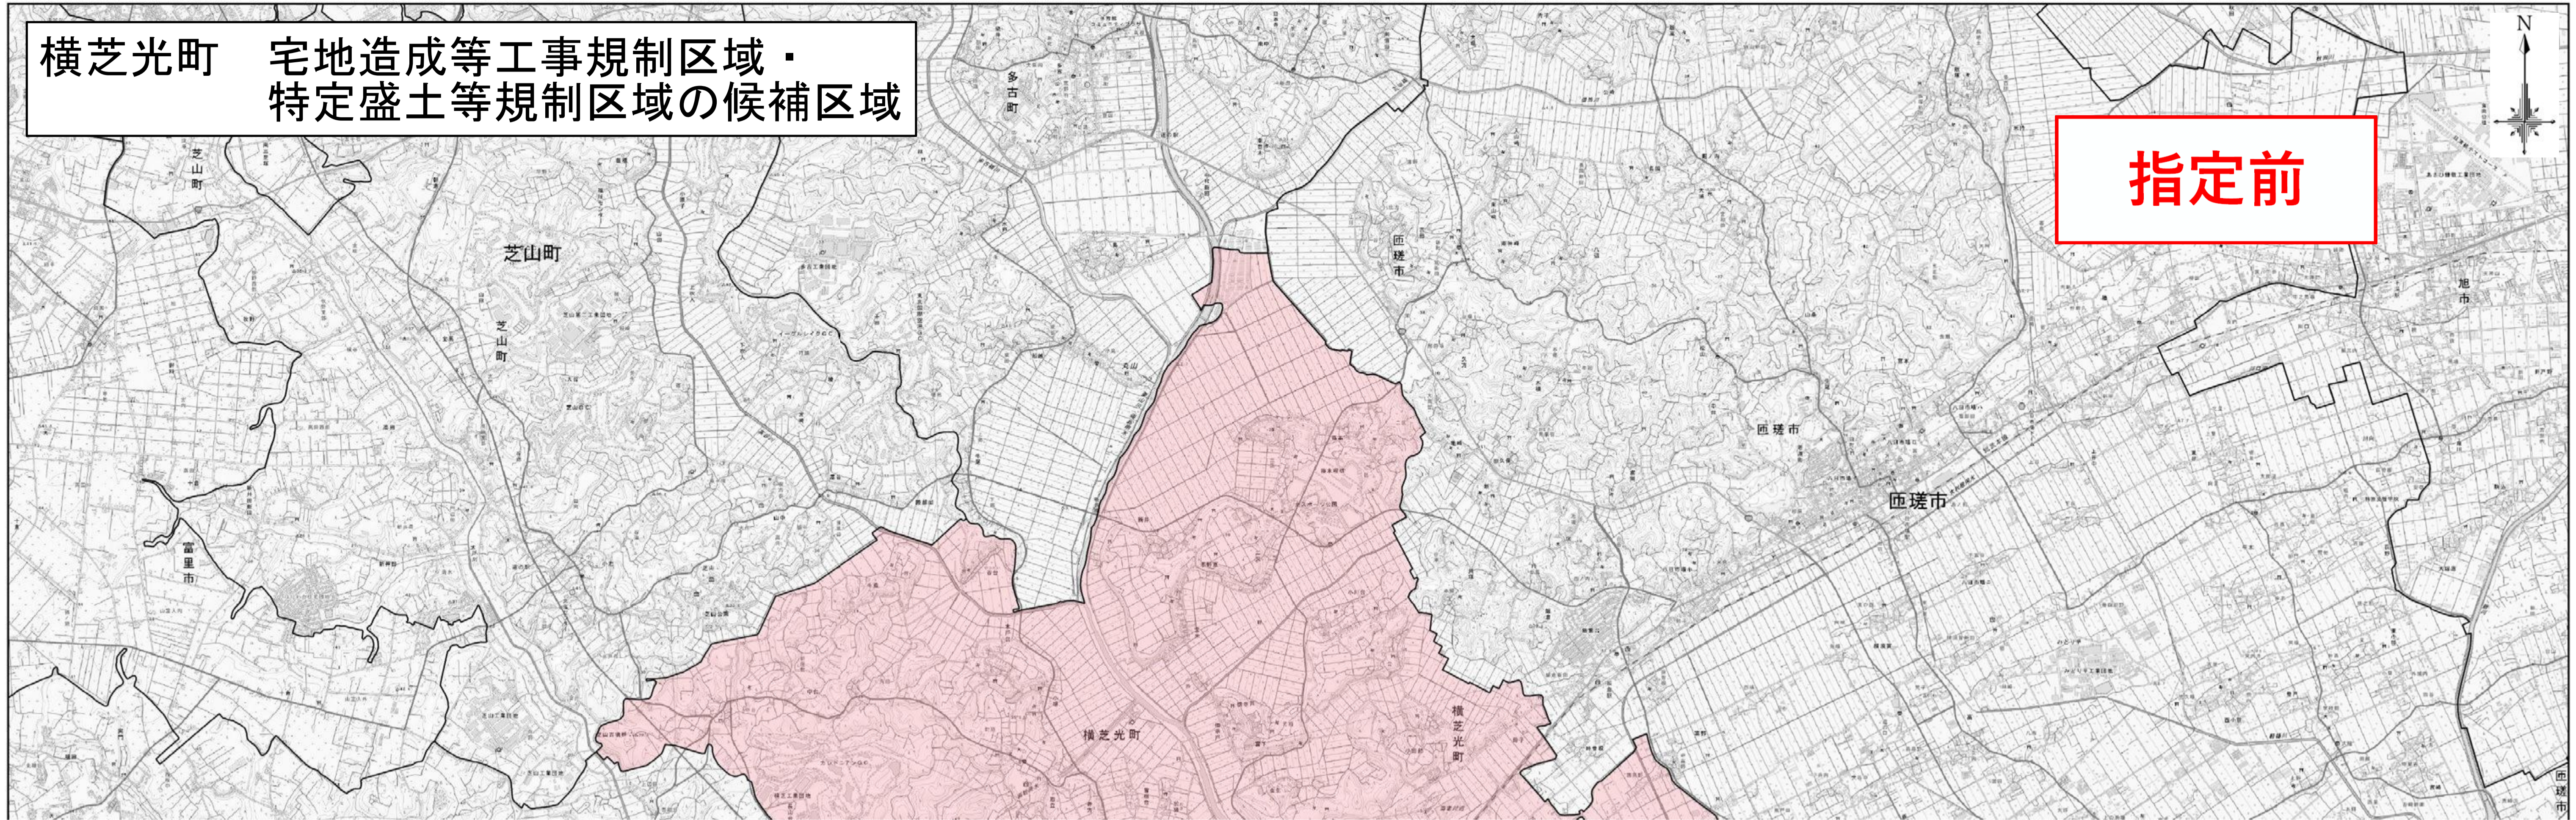

横芝光町 宅地造成等工事規制区域・  
特定盛土等規制区域の候補区域

指定前

- 凡 例 —
- 宅地造成等工事規制区域の候補区域
  - 行政界

※特定盛土等規制区域の候補区域はなし

測量法に基づく国土地理院長承認（複製）R 6JHf 15  
本製品を複製する場合には、国土地理院の長の承認を得なければならない。

1 : 30,000