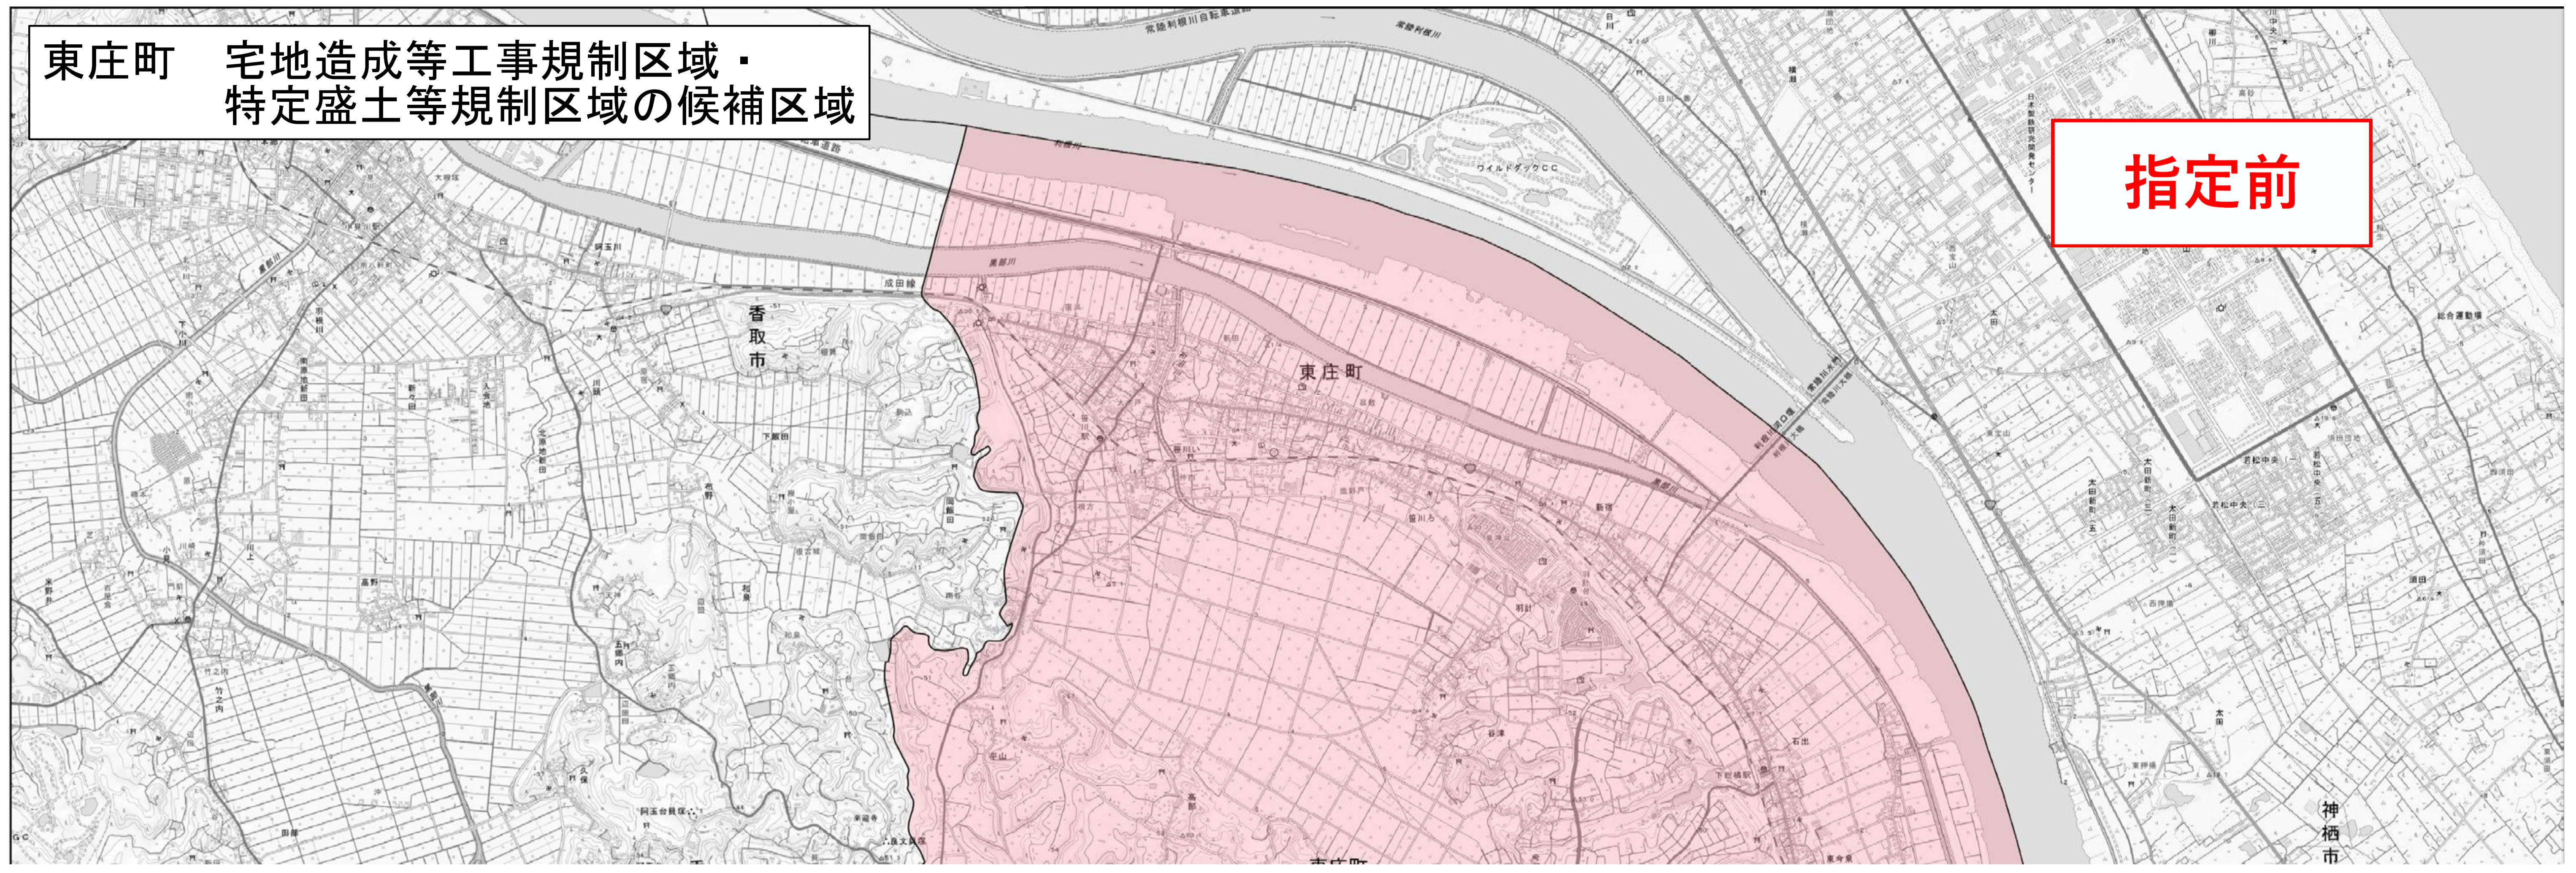

東庄町 宅地造成等工事規制区域・
特定盛土等規制区域の候補区域

指定前

- 凡 例 —
- 宅地造成等工事規制区域の候補区域
 - 行政界

※特定盛土等規制区域の候補区域はなし

測量法に基づく国土地理院長承認（複製）R 6JHf 15
本製品を複製する場合には、国土地理院の長の承認を得なければならない。

1 : 20,000