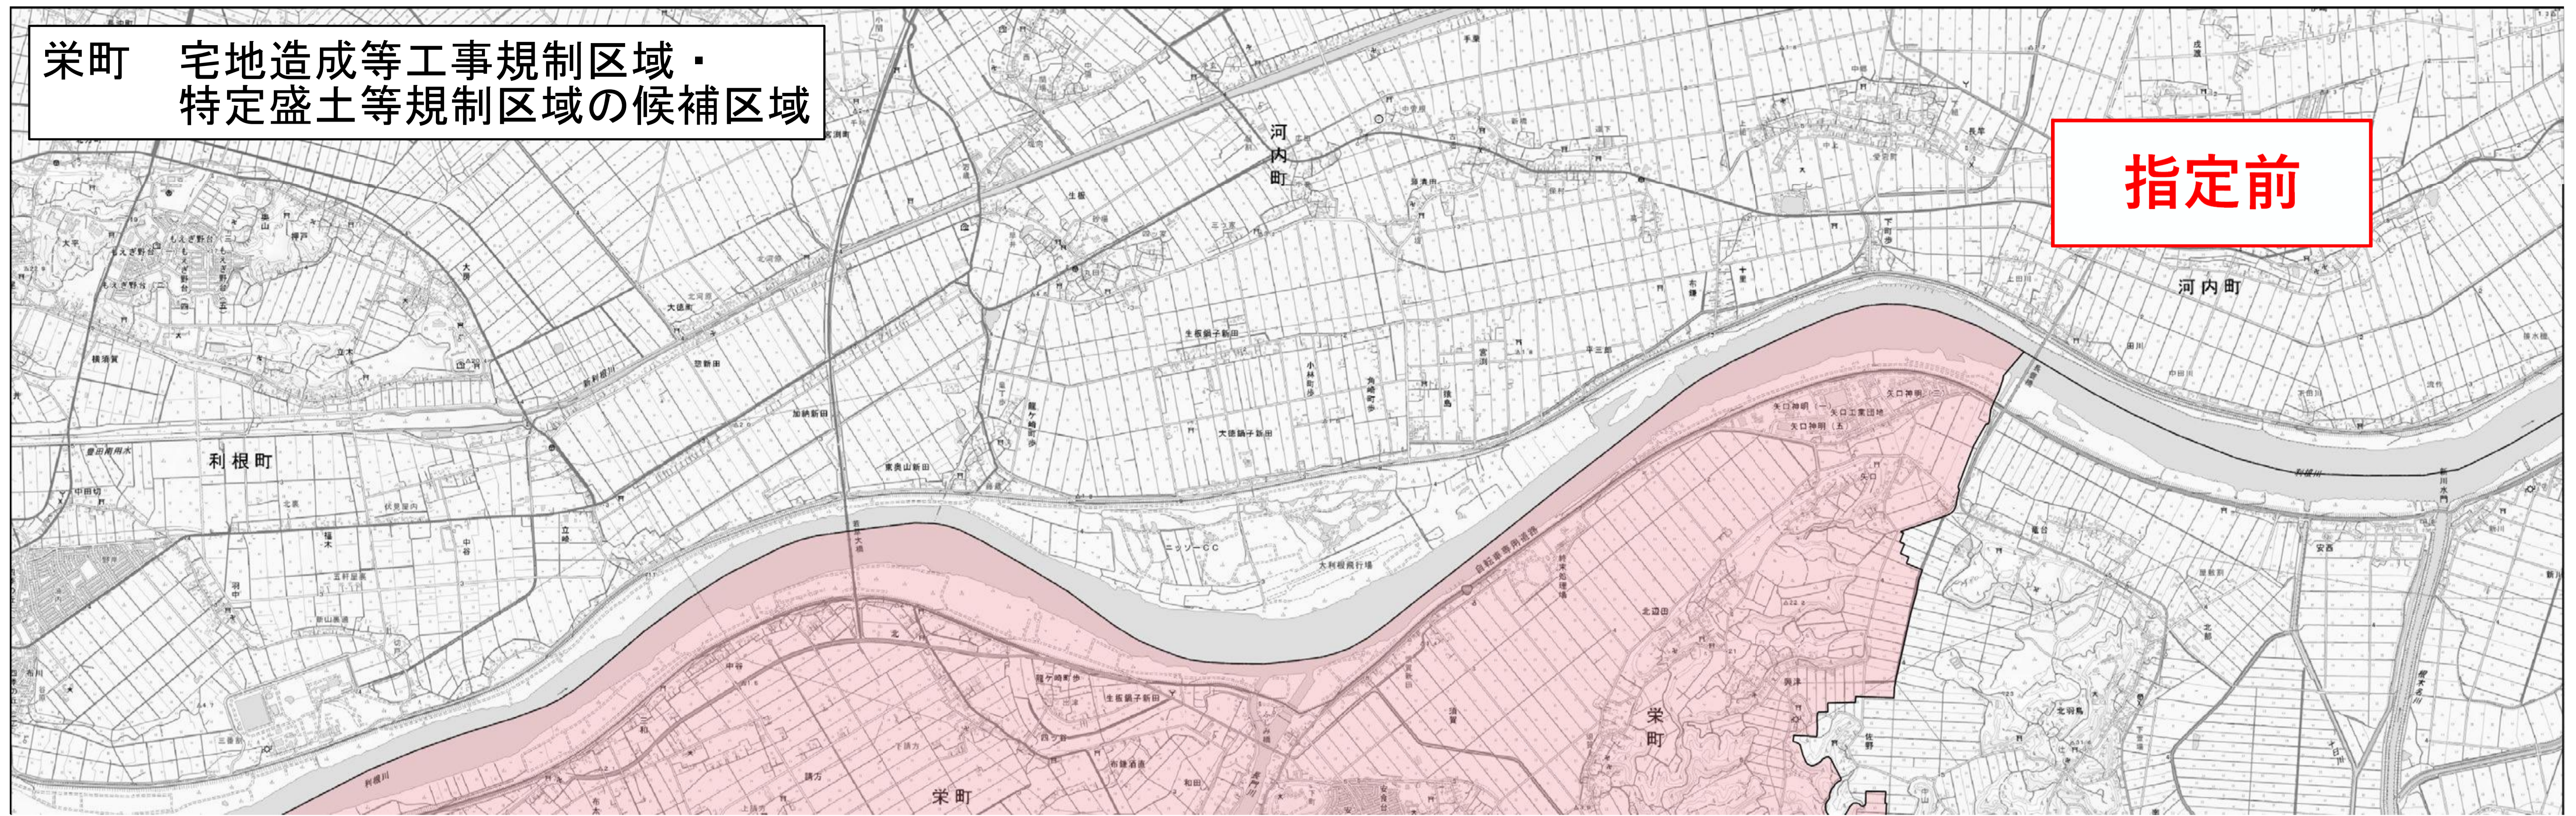

栄町 宅地造成等工事規制区域・
特定盛土等規制区域の候補区域

指定前

- 凡 例 —
- 宅地造成等工事規制区域の候補区域
 - 行政界

※特定盛土等規制区域の候補区域はなし

測量法に基づく国土地理院長承認（複製）R 6JHf 15
本製品を複製する場合には、国土地理院の長の承認を得なければならない。

1 : 20,000