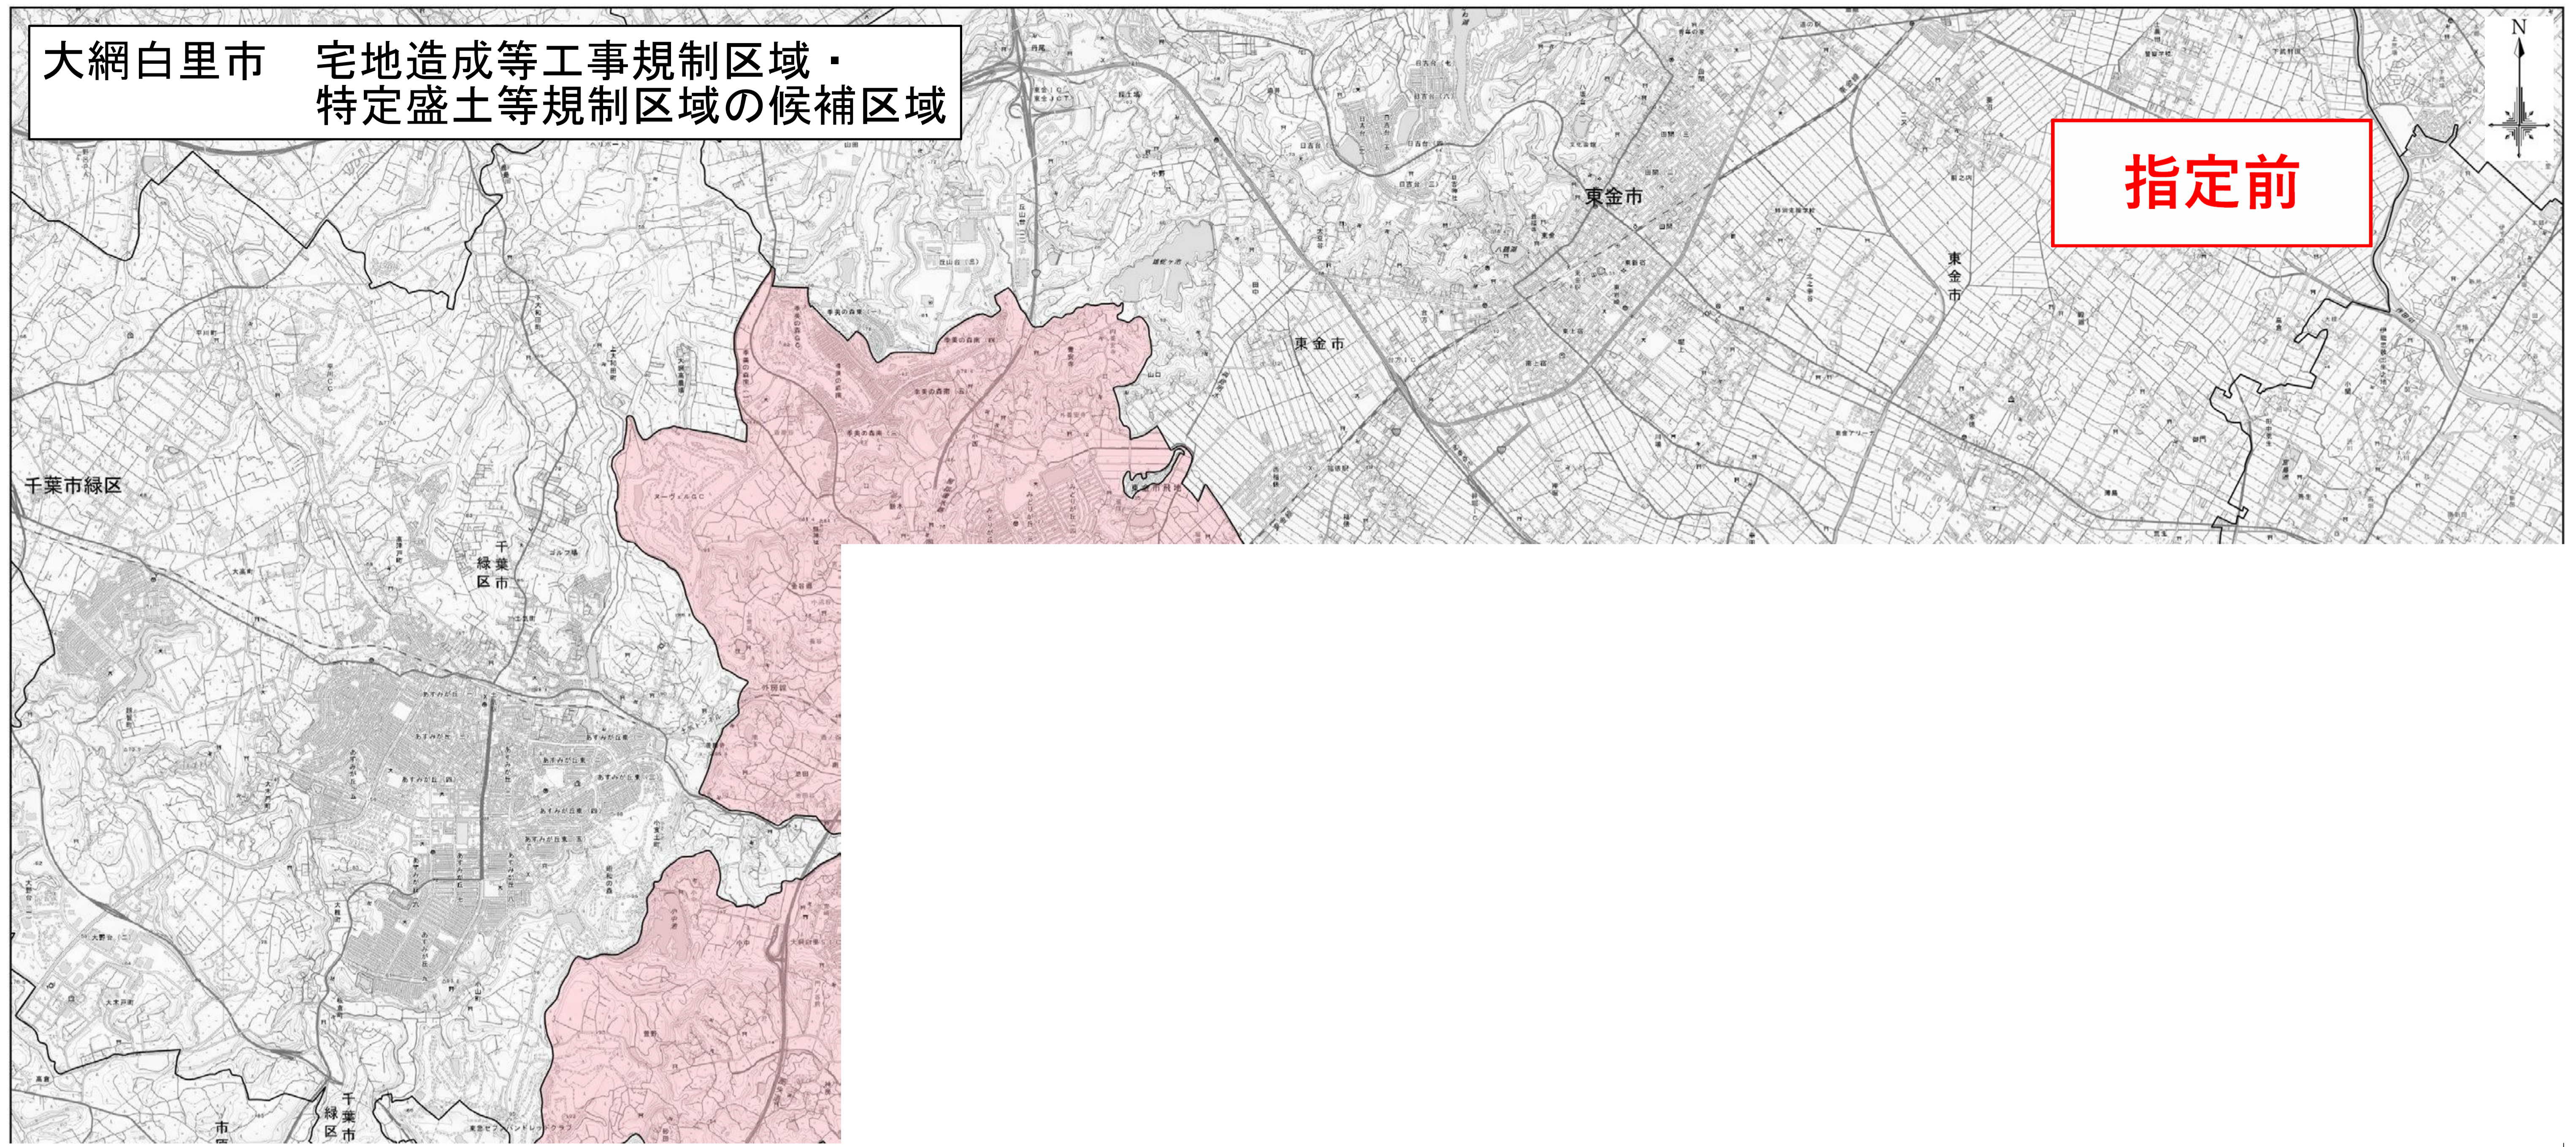

大網白里市 宅地造成等工事規制区域・
特定盛土等規制区域の候補区域

指定前

- 凡 例 —
- 宅地造成等工事規制区域の候補区域
 - 行政界

※特定盛土等規制区域の候補区域はなし

測量法に基づく国土地理院長承認（複製）R 6JHf 15
本製品を複製する場合には、国土地理院の長の承認を得なければならない。

1 : 25,000