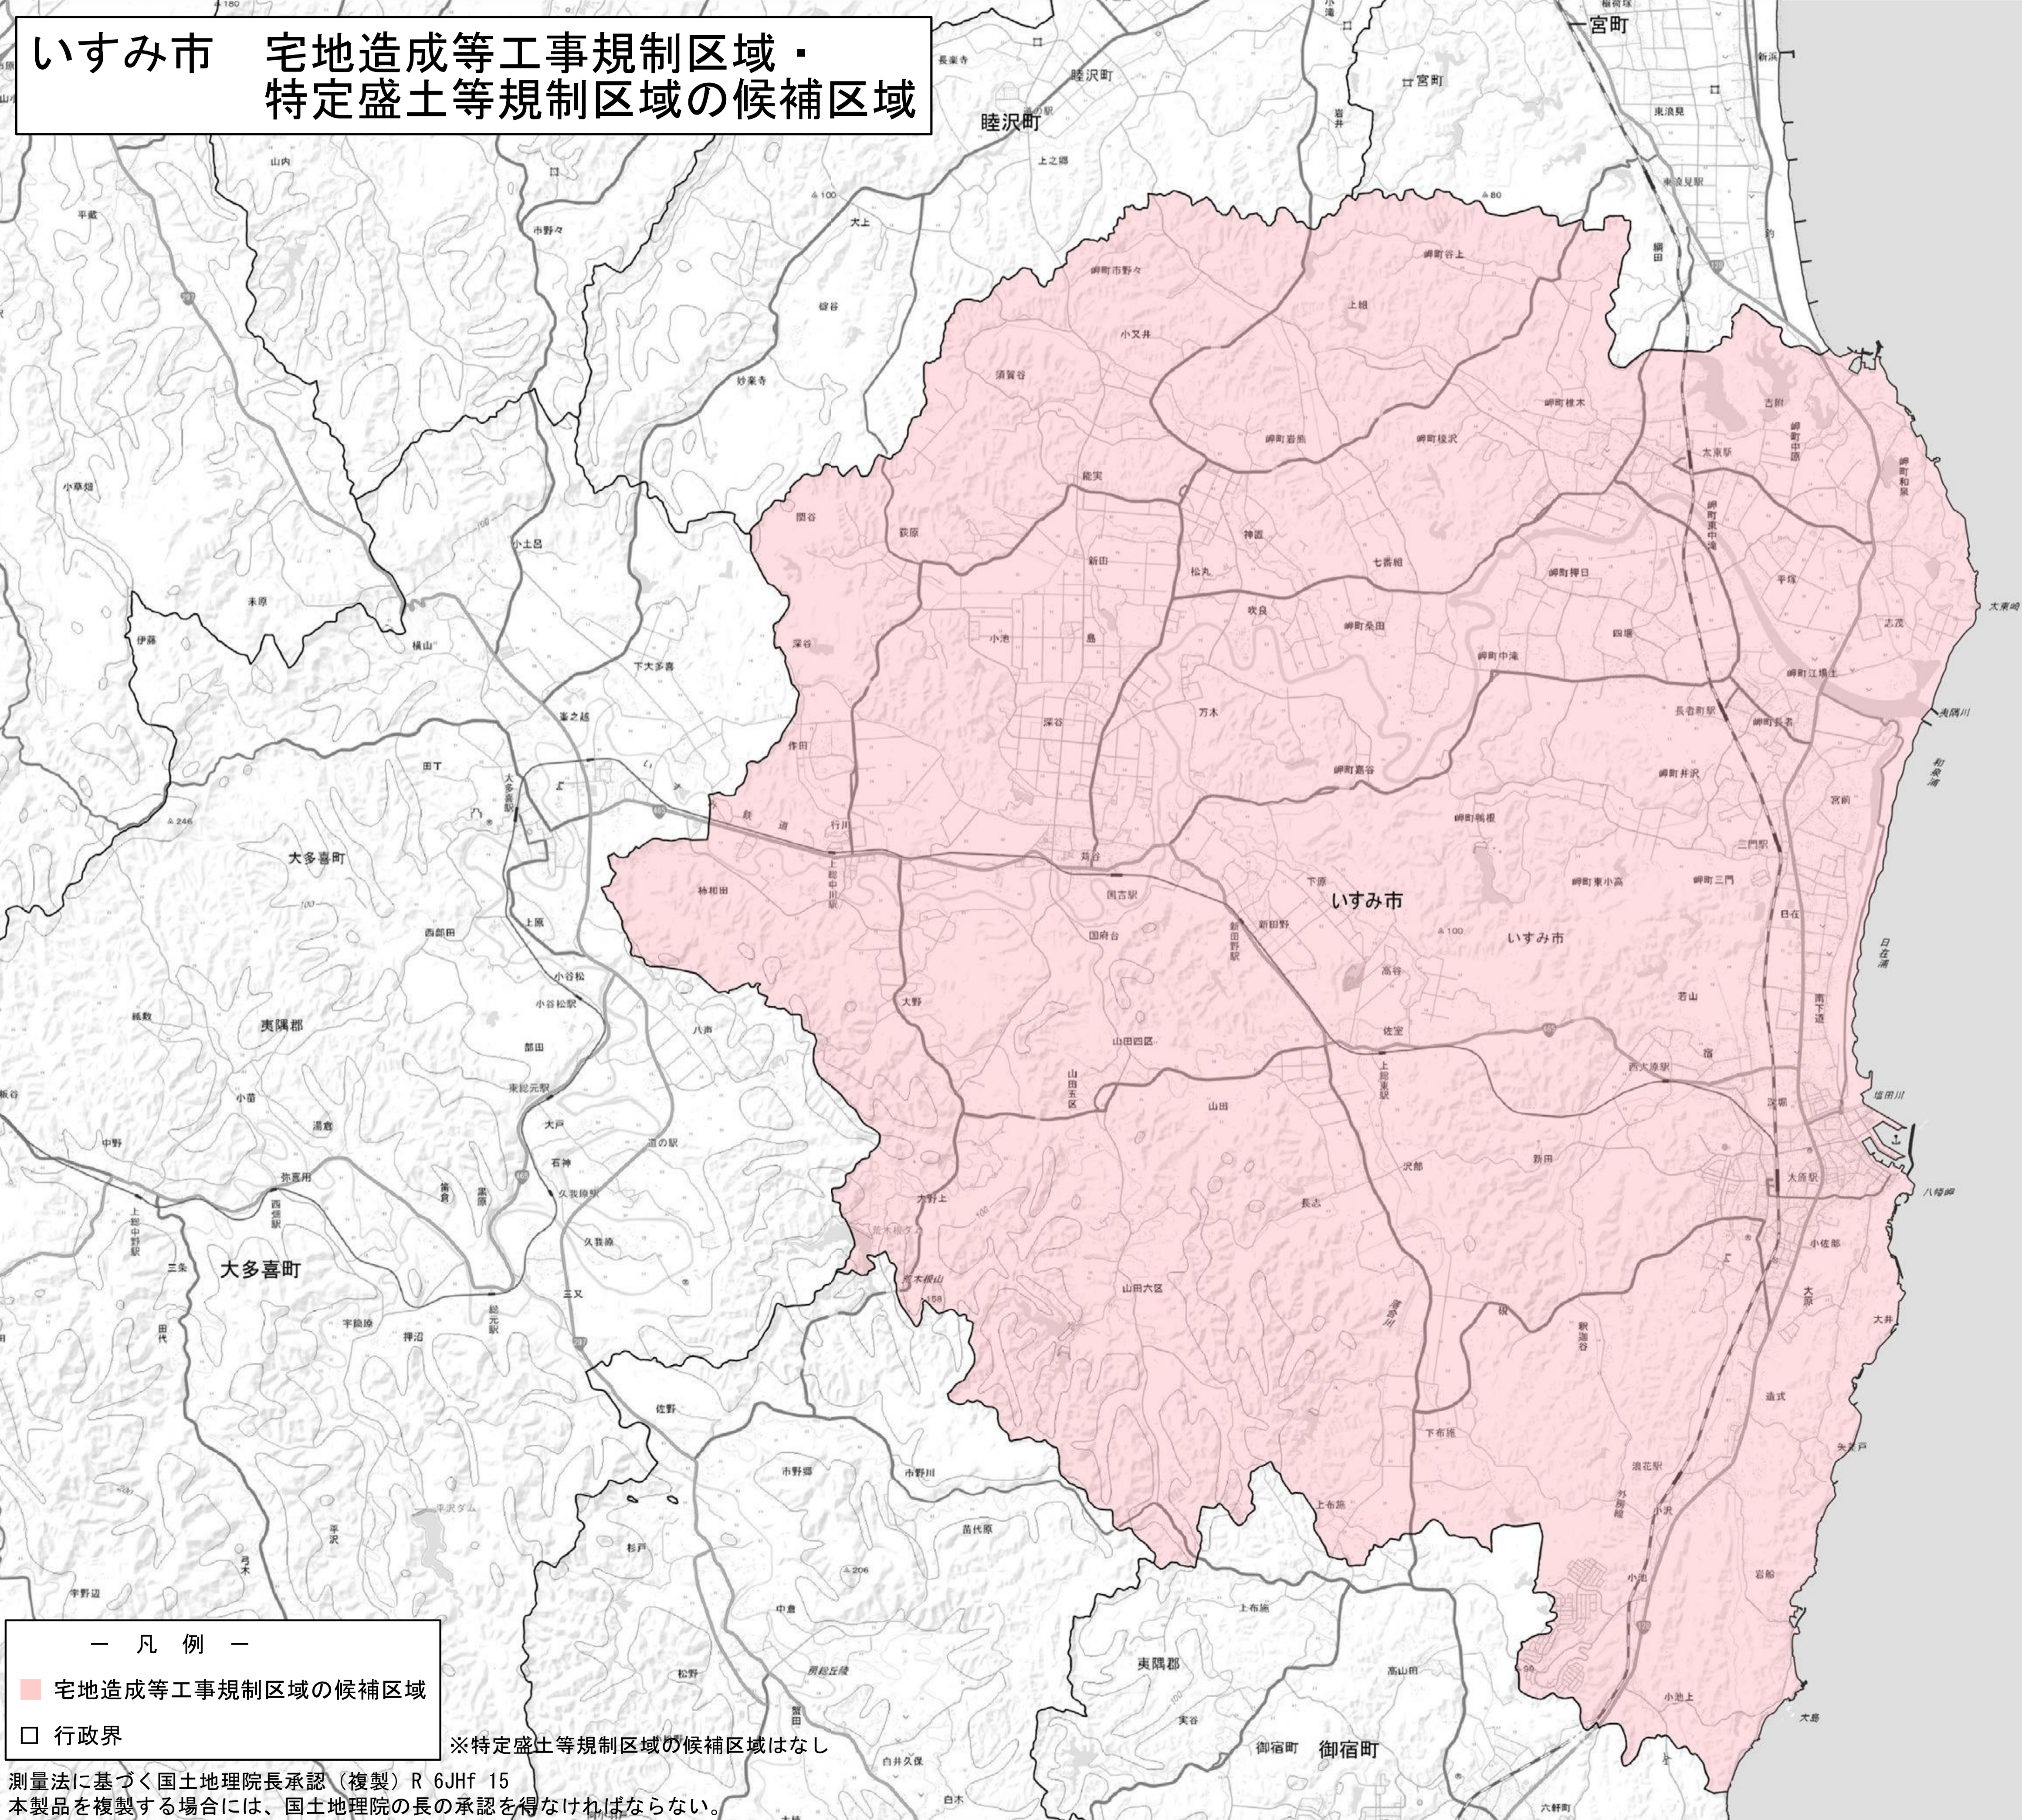

いすみ市 宅地造成等工事規制区域・
特定盛土等規制区域の候補区域

指定前

- 凡 例 —
- 宅地造成等工事規制区域の候補区域
 - 行政界

※特定盛土等規制区域の候補区域はなし

1 : 35,000

測量法に基づく国土地理院長承認（複製）R 6JHf 15
本製品を複製する場合には、国土地理院の長の承認を得なければならない。