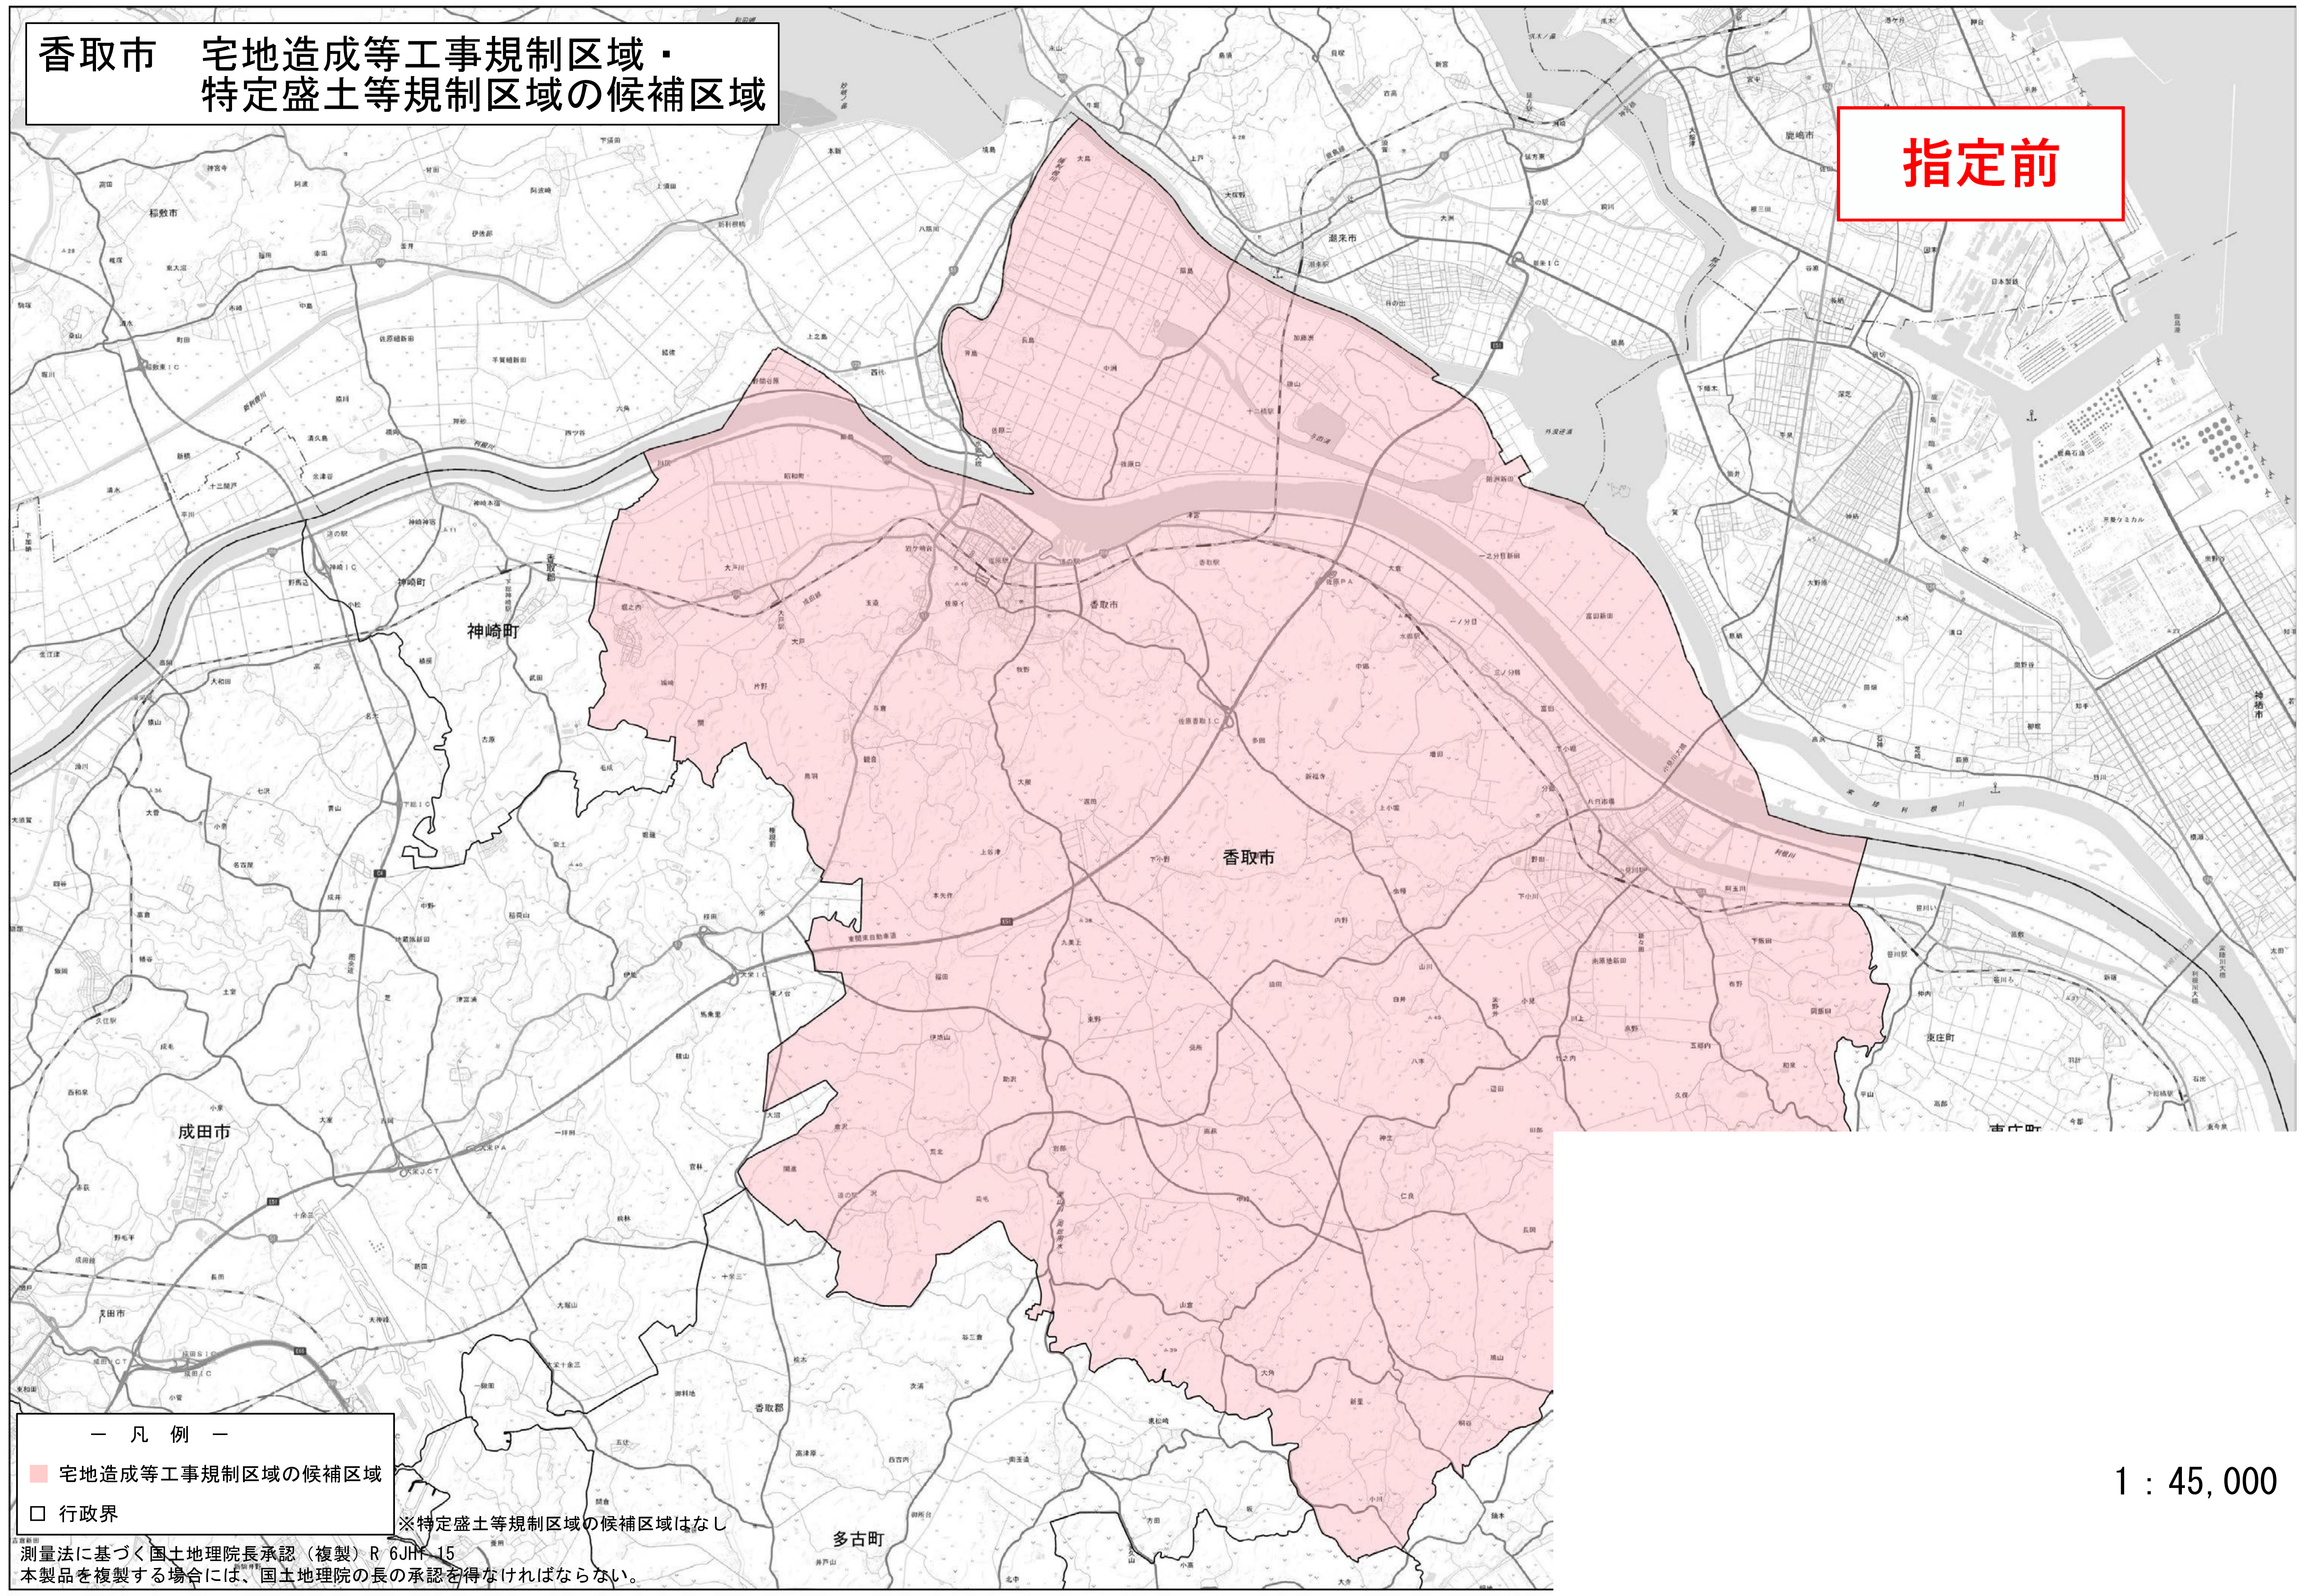

香取市 宅地造成等工事規制区域・
特定盛土等規制区域の候補区域

指定前

- 凡例 —
- 宅地造成等工事規制区域の候補区域
 - 行政界

※特定盛土等規制区域の候補区域はなし

測量法に基づく国土地理院長承認（複製）R 6JHF 15
本製品を複製する場合には、国土地理院の長の承認を得なければならない。

1 : 45,000