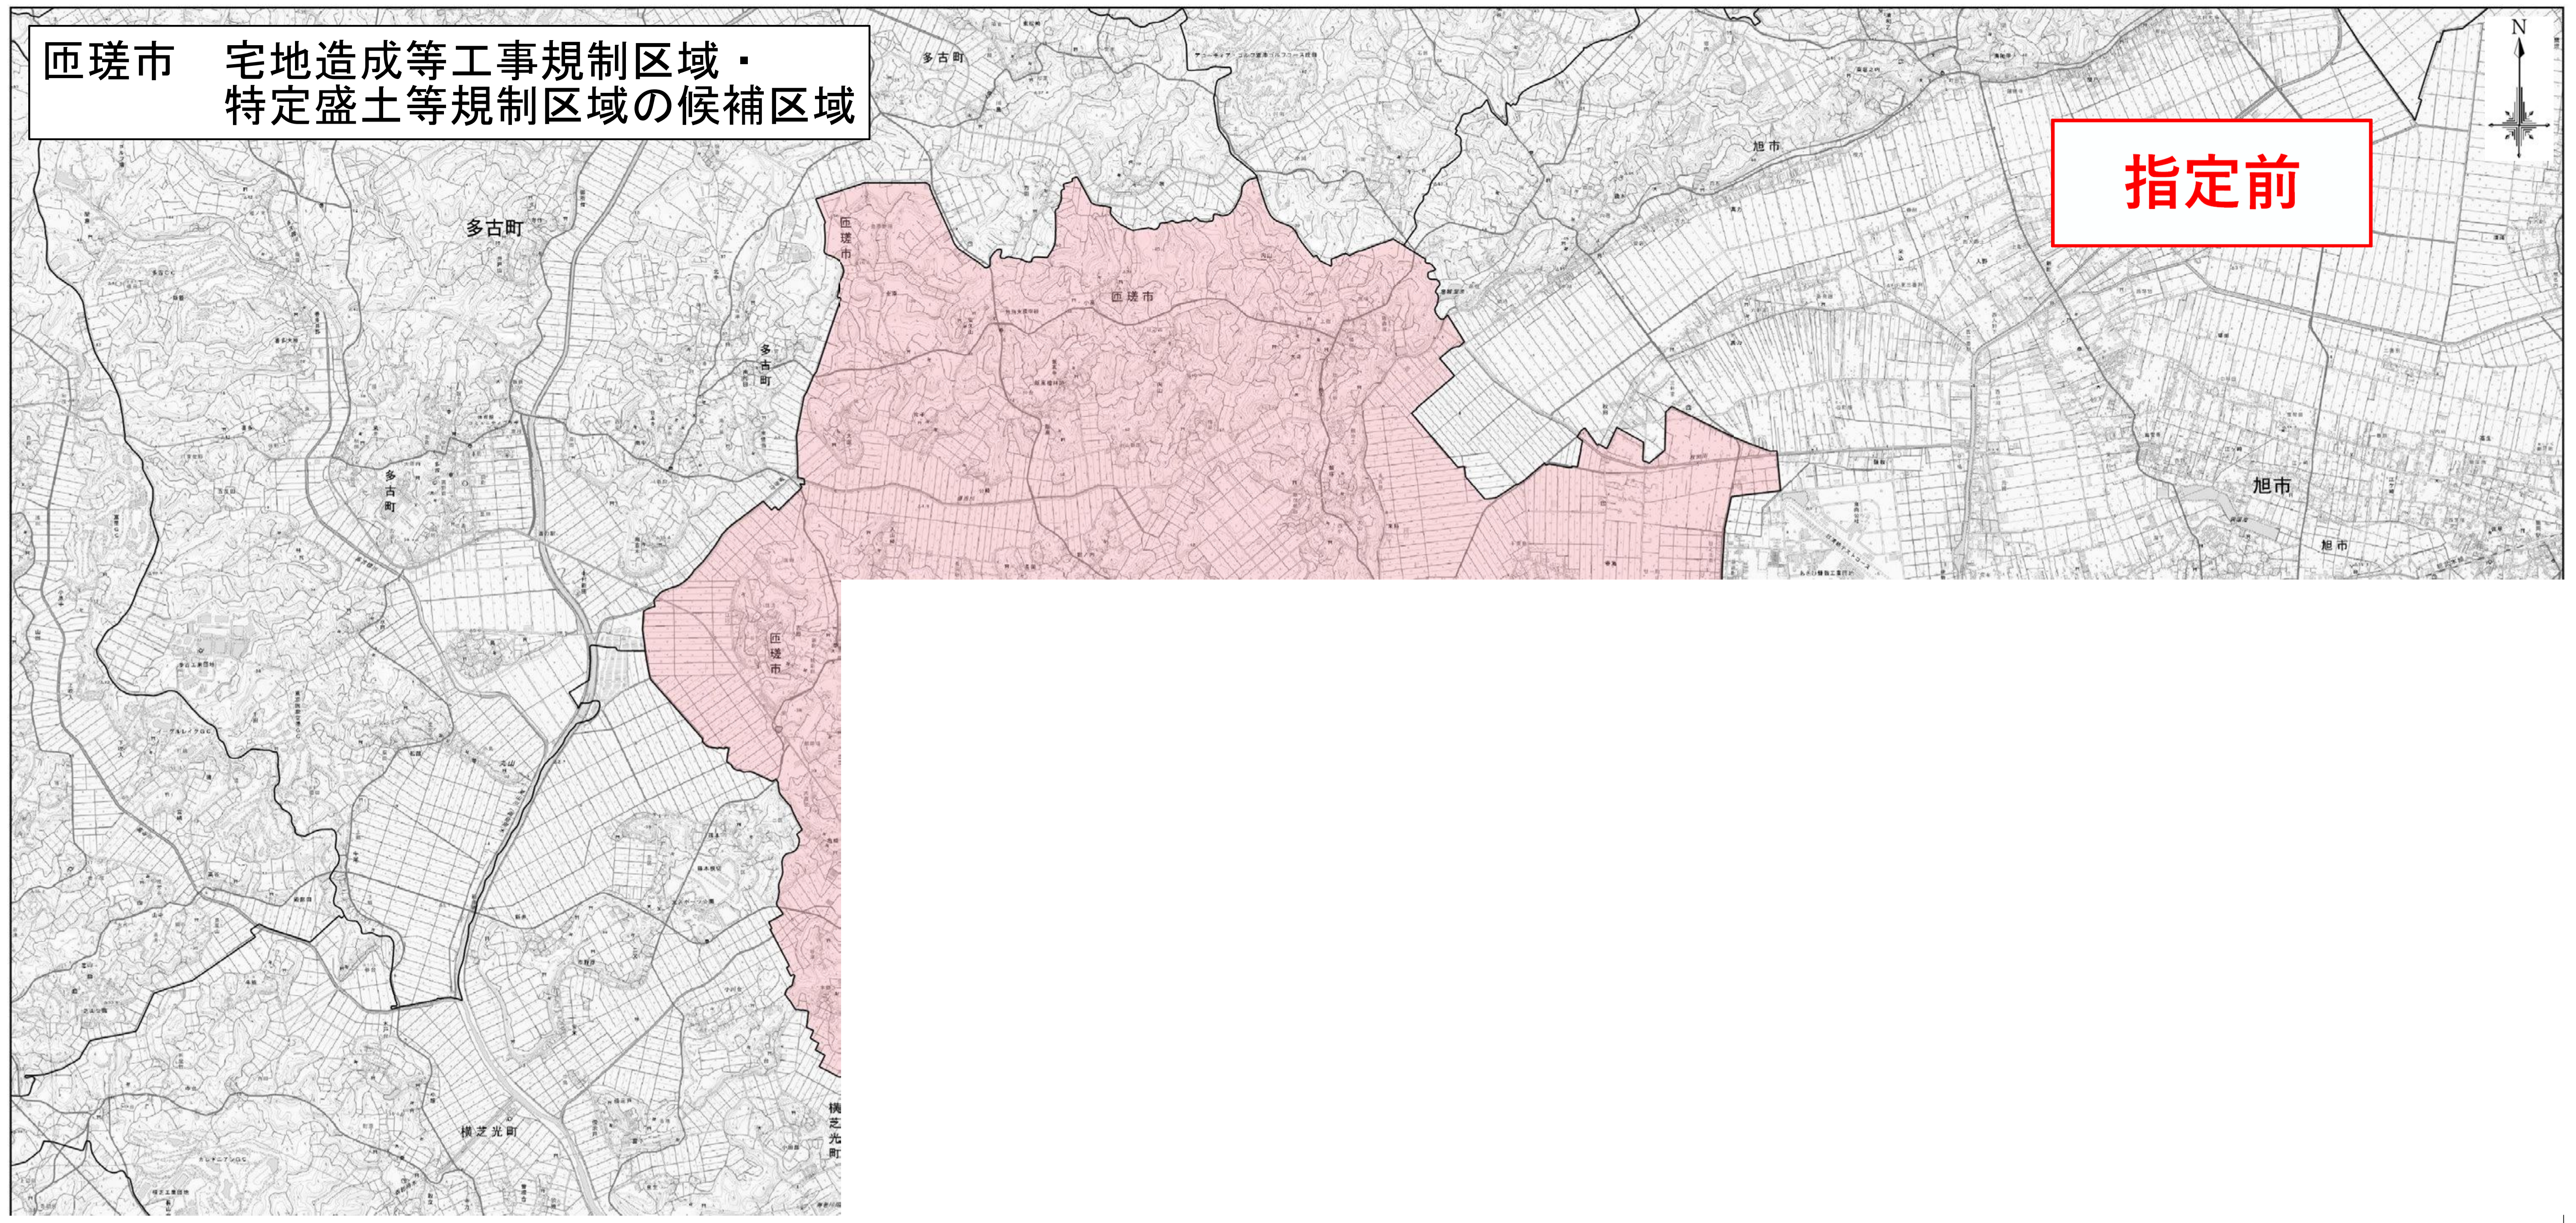

匝瑳市 宅地造成等工事規制区域・  
特定盛土等規制区域の候補区域

指定前

- 凡 例 —
- 宅地造成等工事規制区域の候補区域
  - 行政界

※特定盛土等規制区域の候補区域はなし

1 : 30,000

測量法に基づく国土地理院長承認（複製）R 6JHf 15  
本製品を複製する場合には、国土地理院の長の承認を得なければならない。