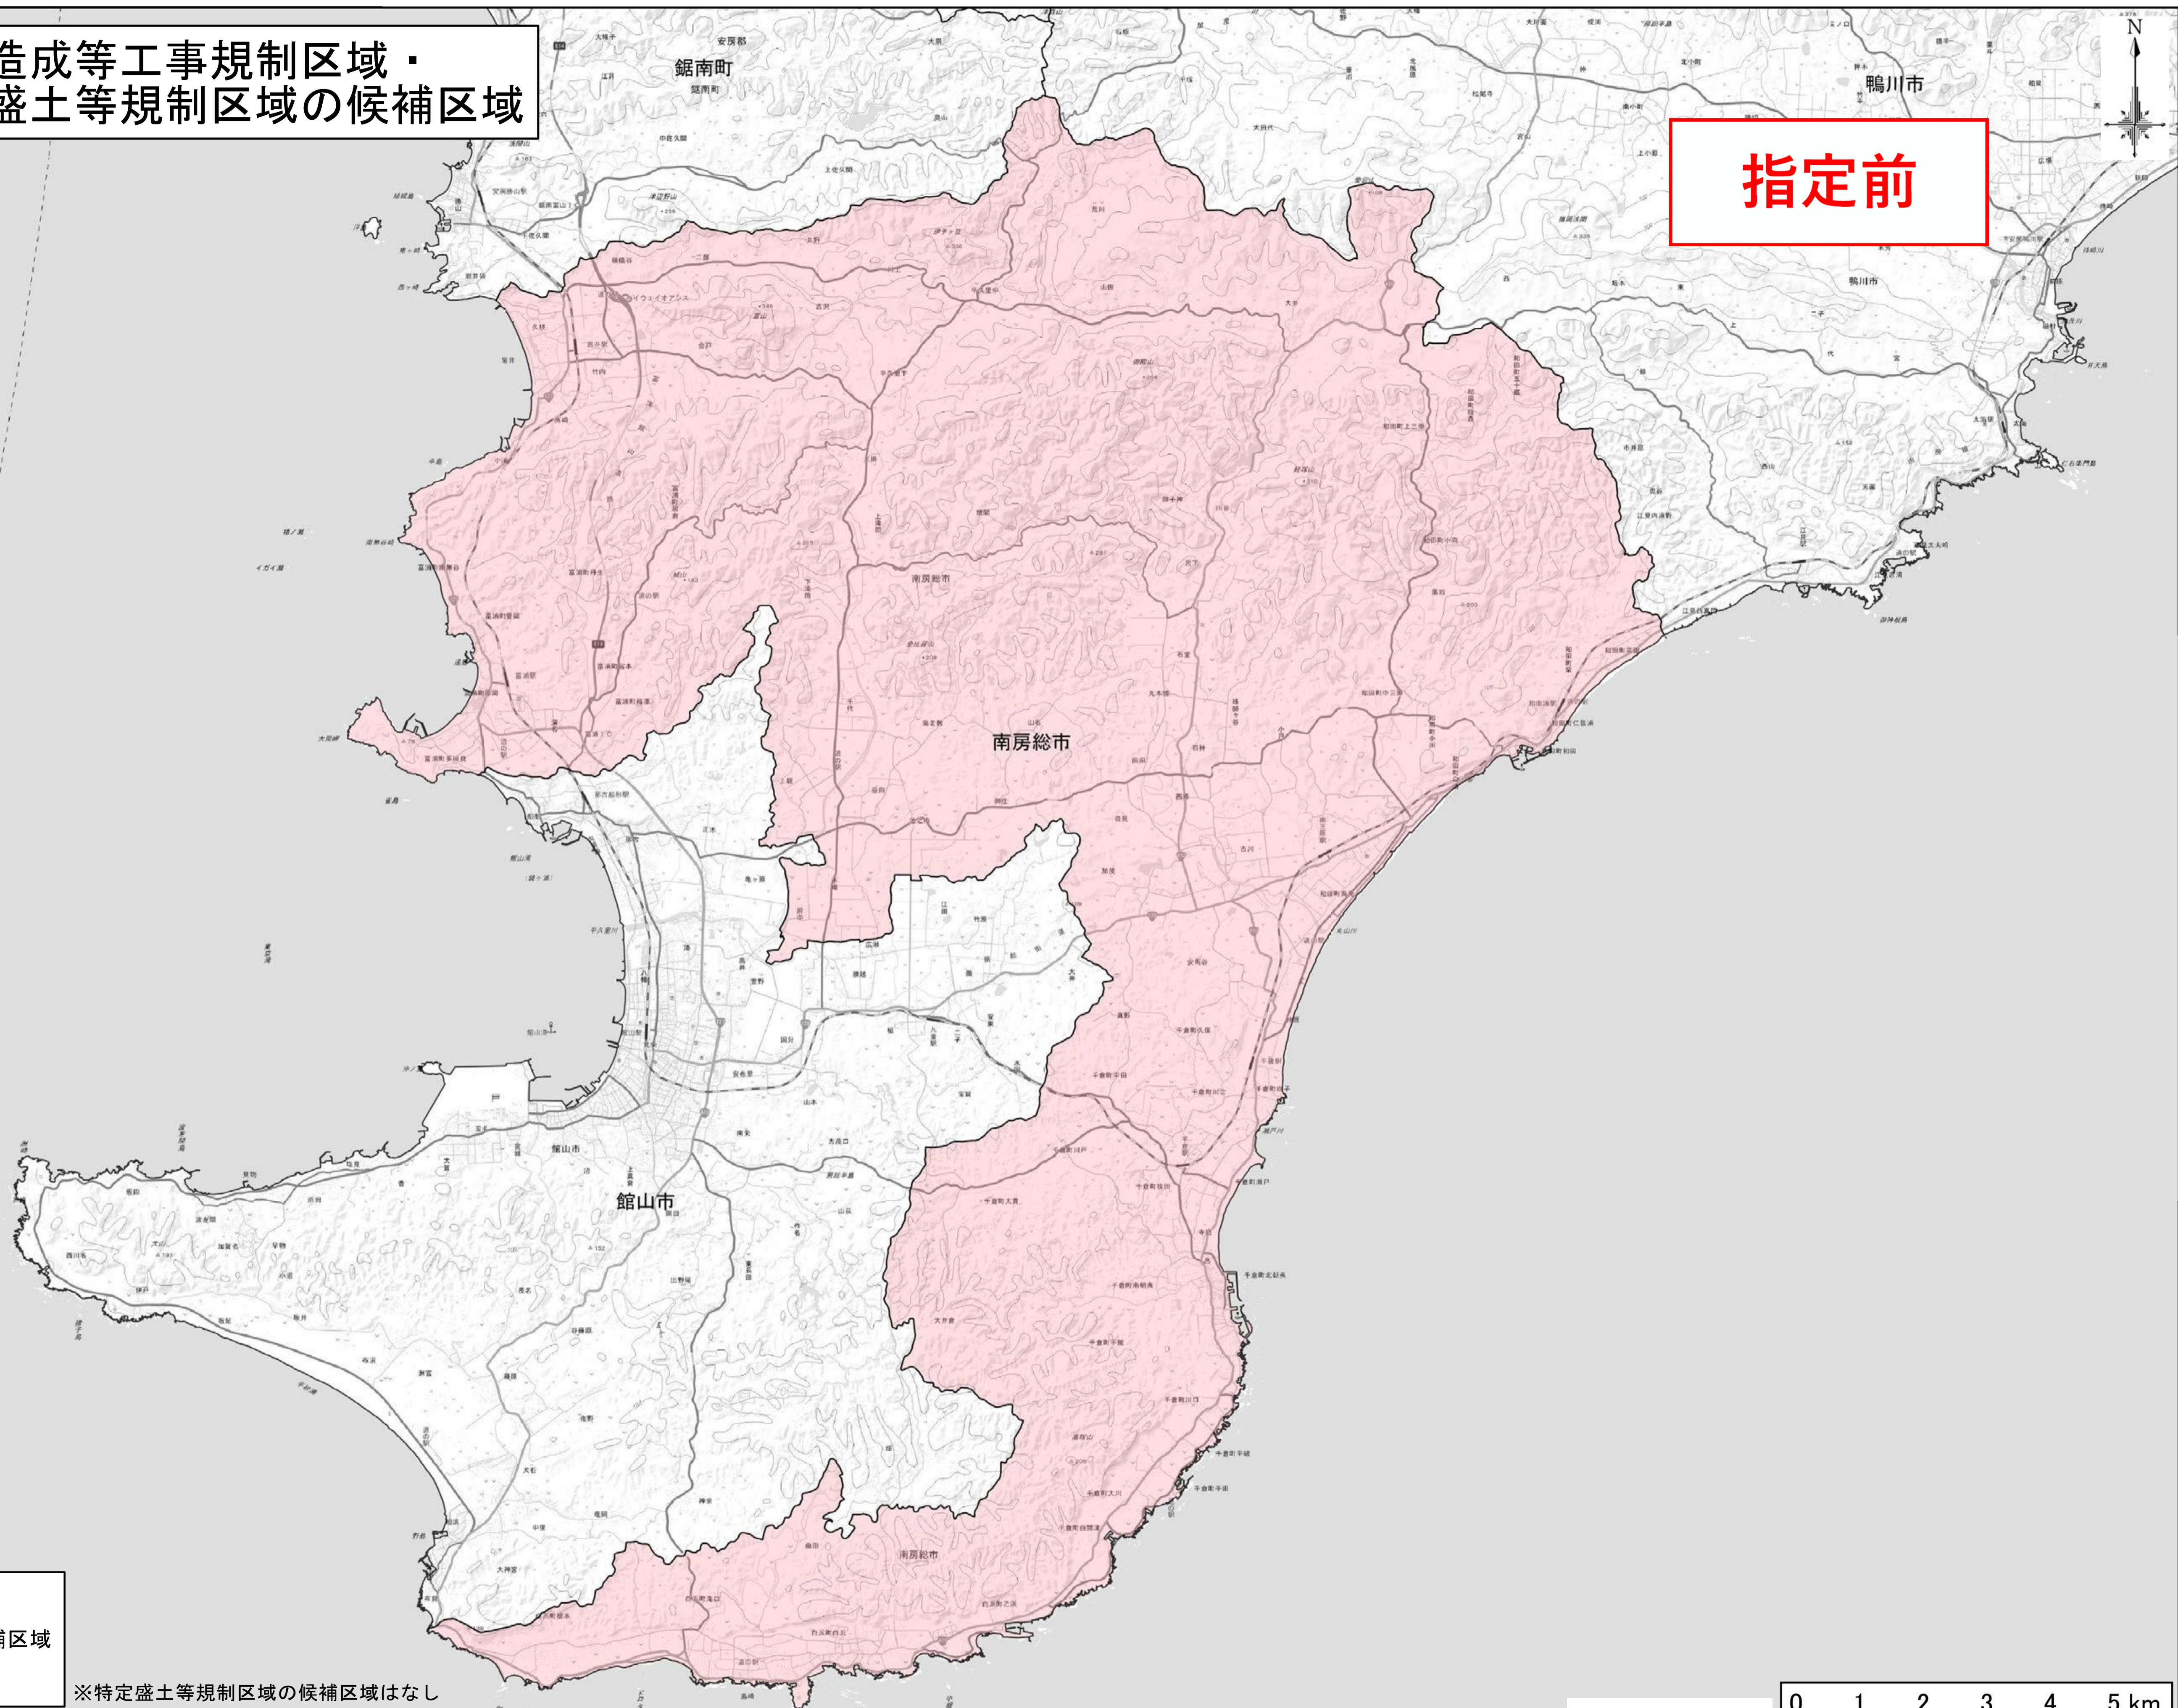

南房総市 宅地造成等工事規制区域・  
特定盛土等規制区域の候補区域

指定前

- 凡 例 —
- 宅地造成等工事規制区域の候補区域
  - 行政界

※特定盛土等規制区域の候補区域はなし

測量法に基づく国土地理院長承認（複製）R 6JHf 15  
本製品を複製する場合には、国土地理院の長の承認を得なければならない。

1 : 50,000