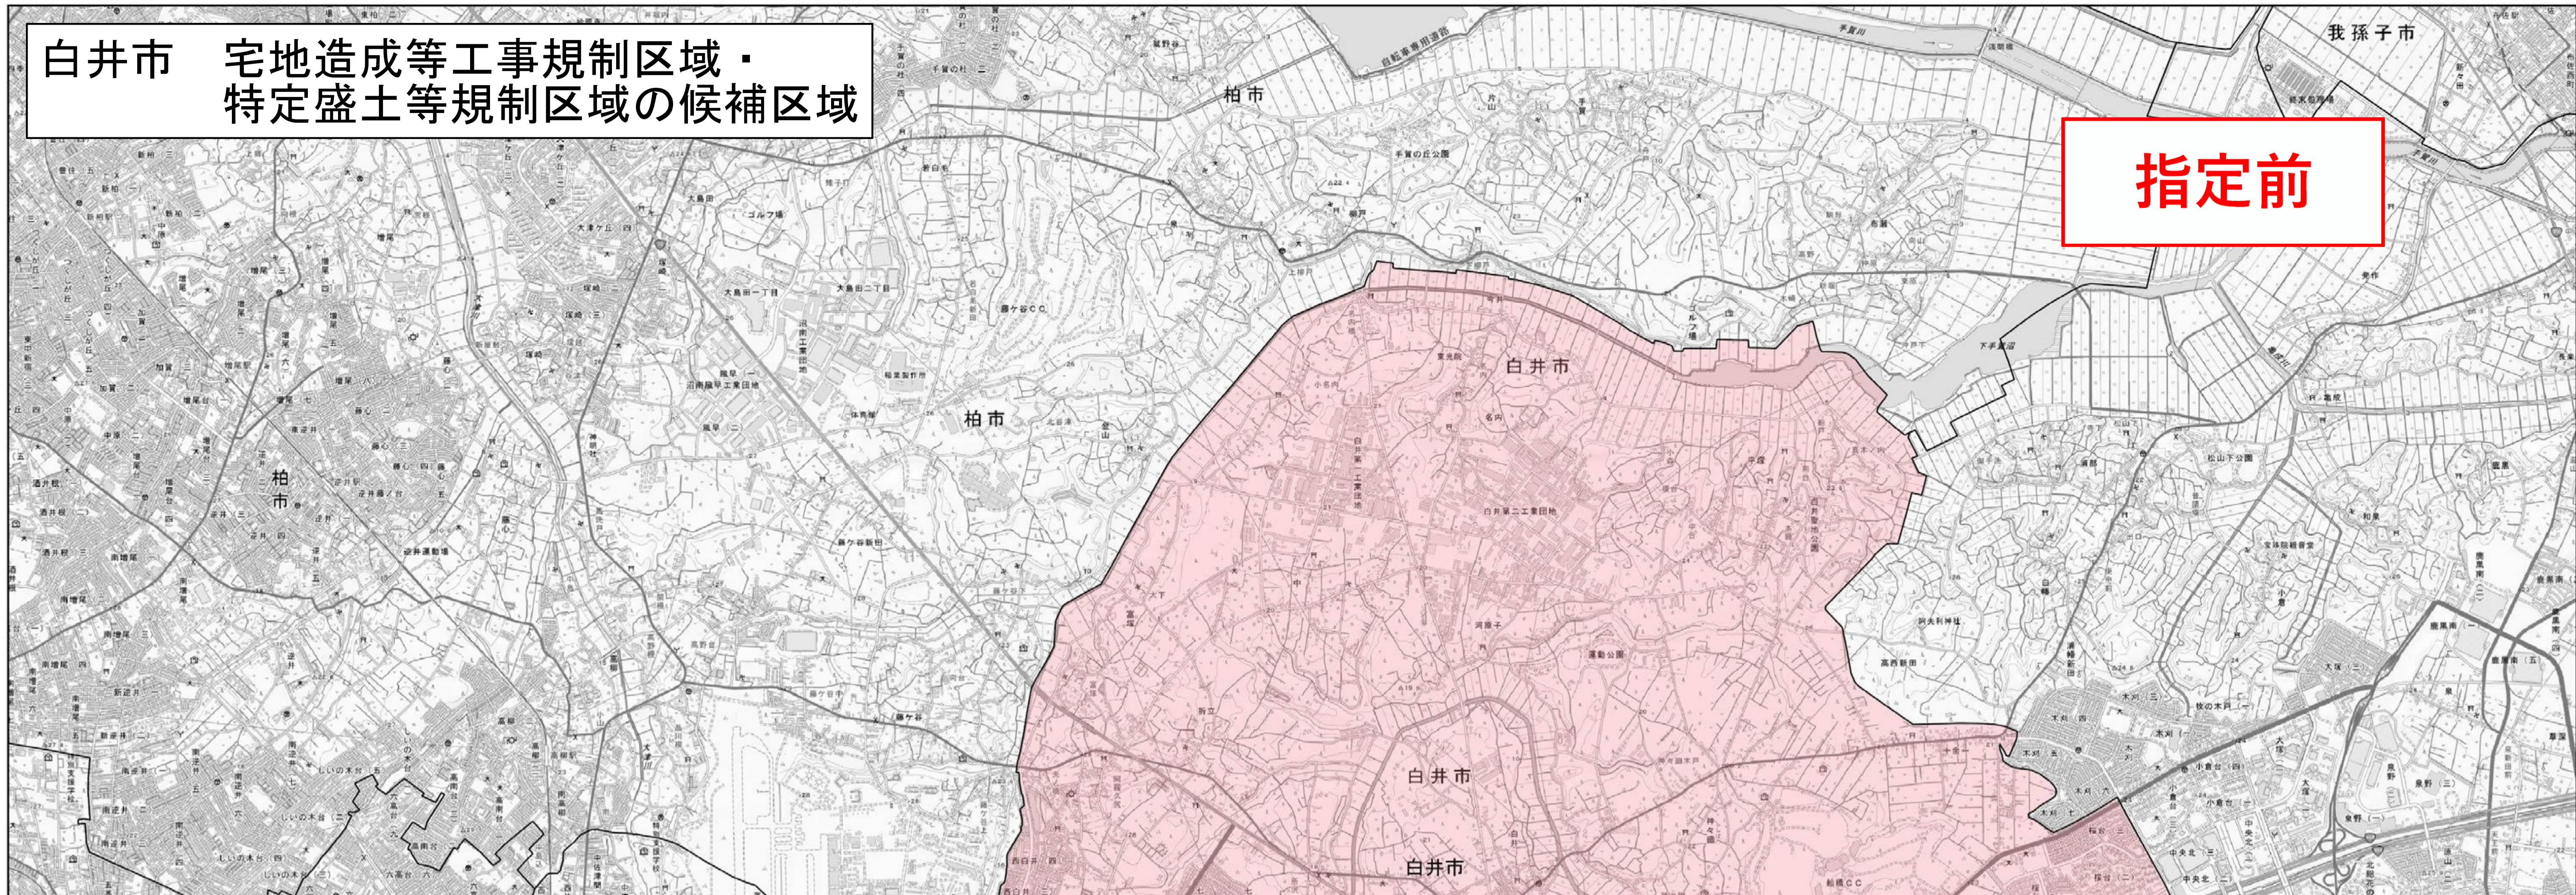

白井市 宅地造成等工事規制区域・
特定盛土等規制区域の候補区域

指定前

- 凡 例 —
- 宅地造成等工事規制区域の候補区域
 - 行政界

※特定盛土等規制区域の候補区域はなし