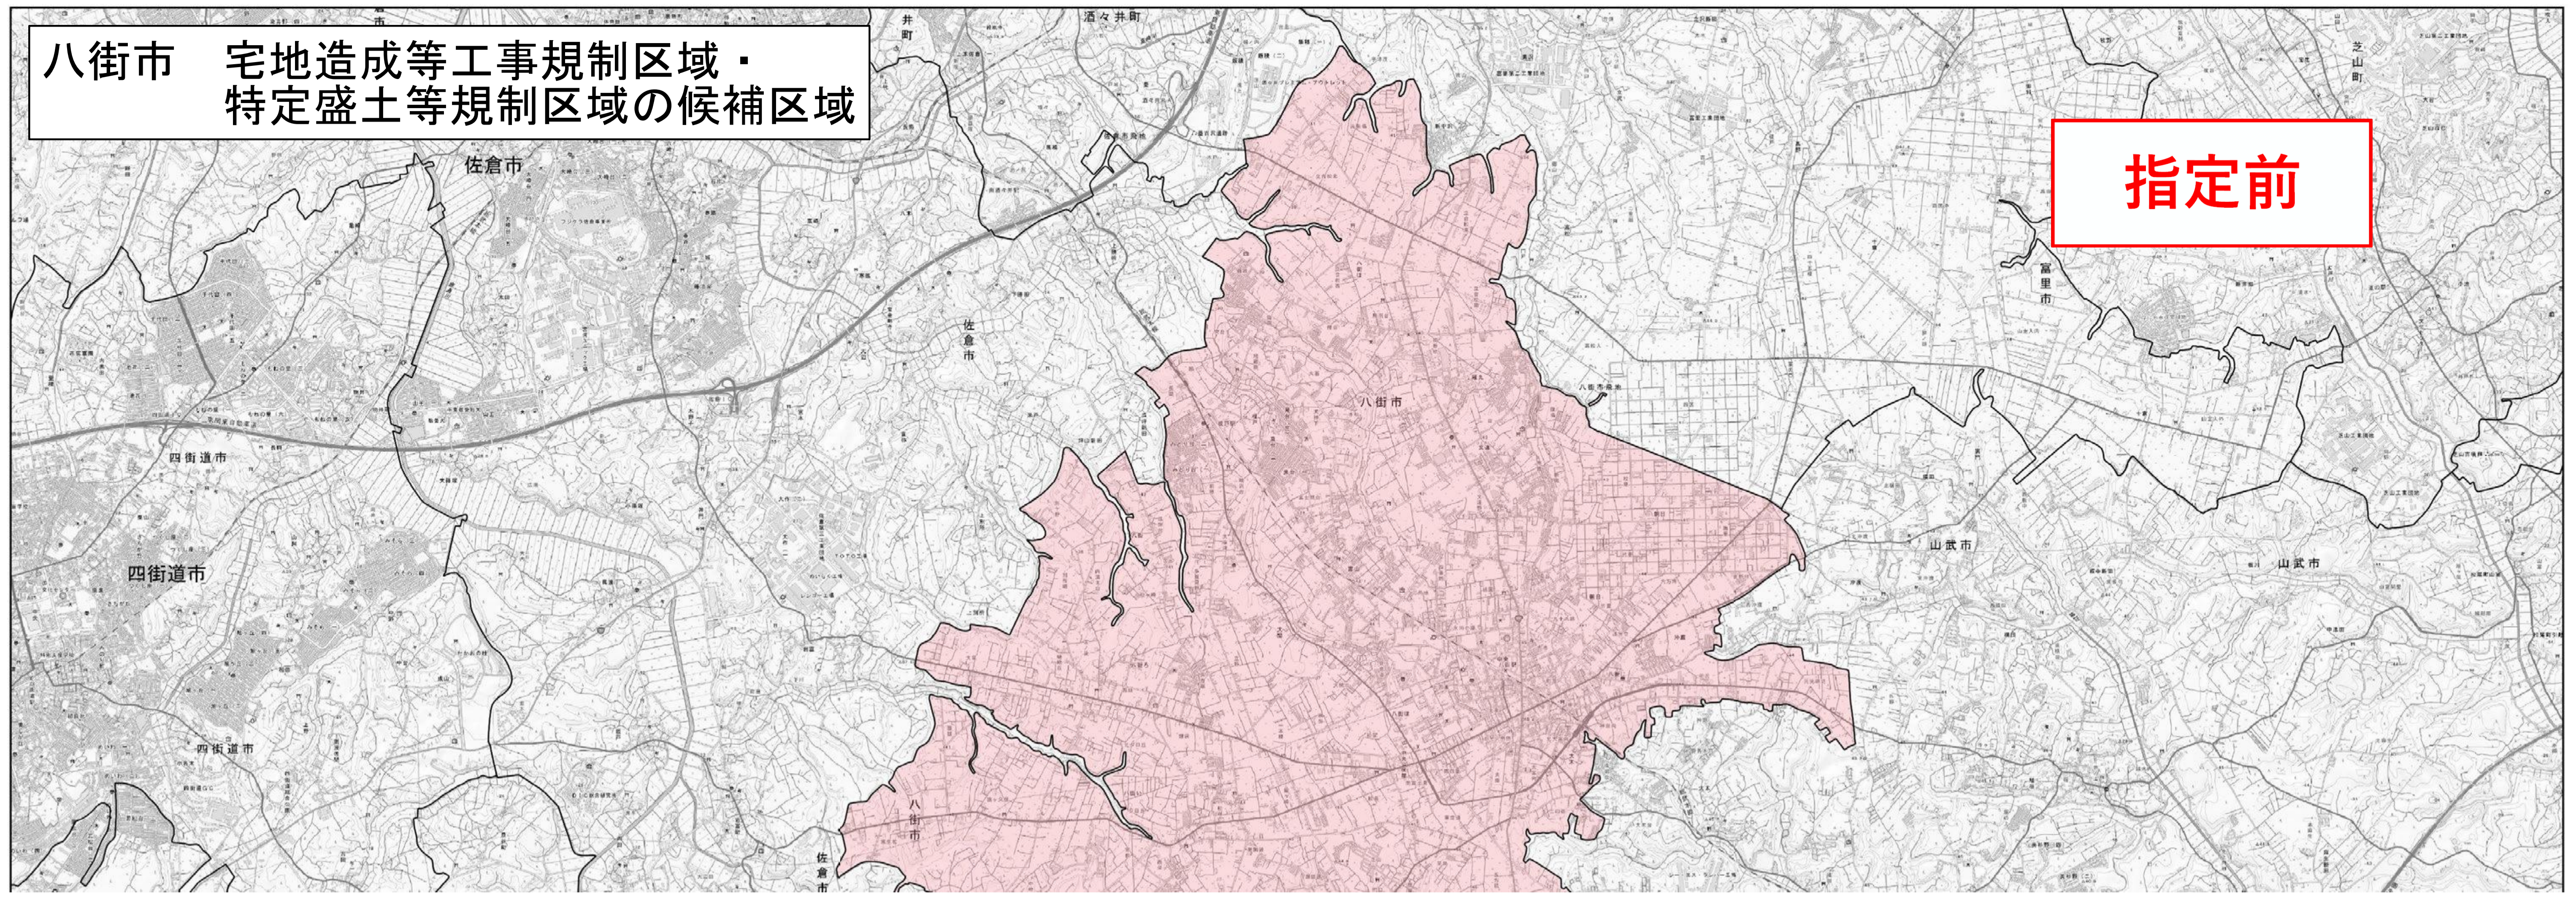

八街市 宅地造成等工事規制区域・
特定盛土等規制区域の候補区域

指定前

- 凡例 —
- 宅地造成等工事規制区域の候補区域
 - 行政界

※特定盛土等規制区域の候補区域はなし

測量法に基づく国土地理院長承認（複製）R 6JHf 15
本製品を複製する場合には、国土地理院の長の承認を得なければならない。