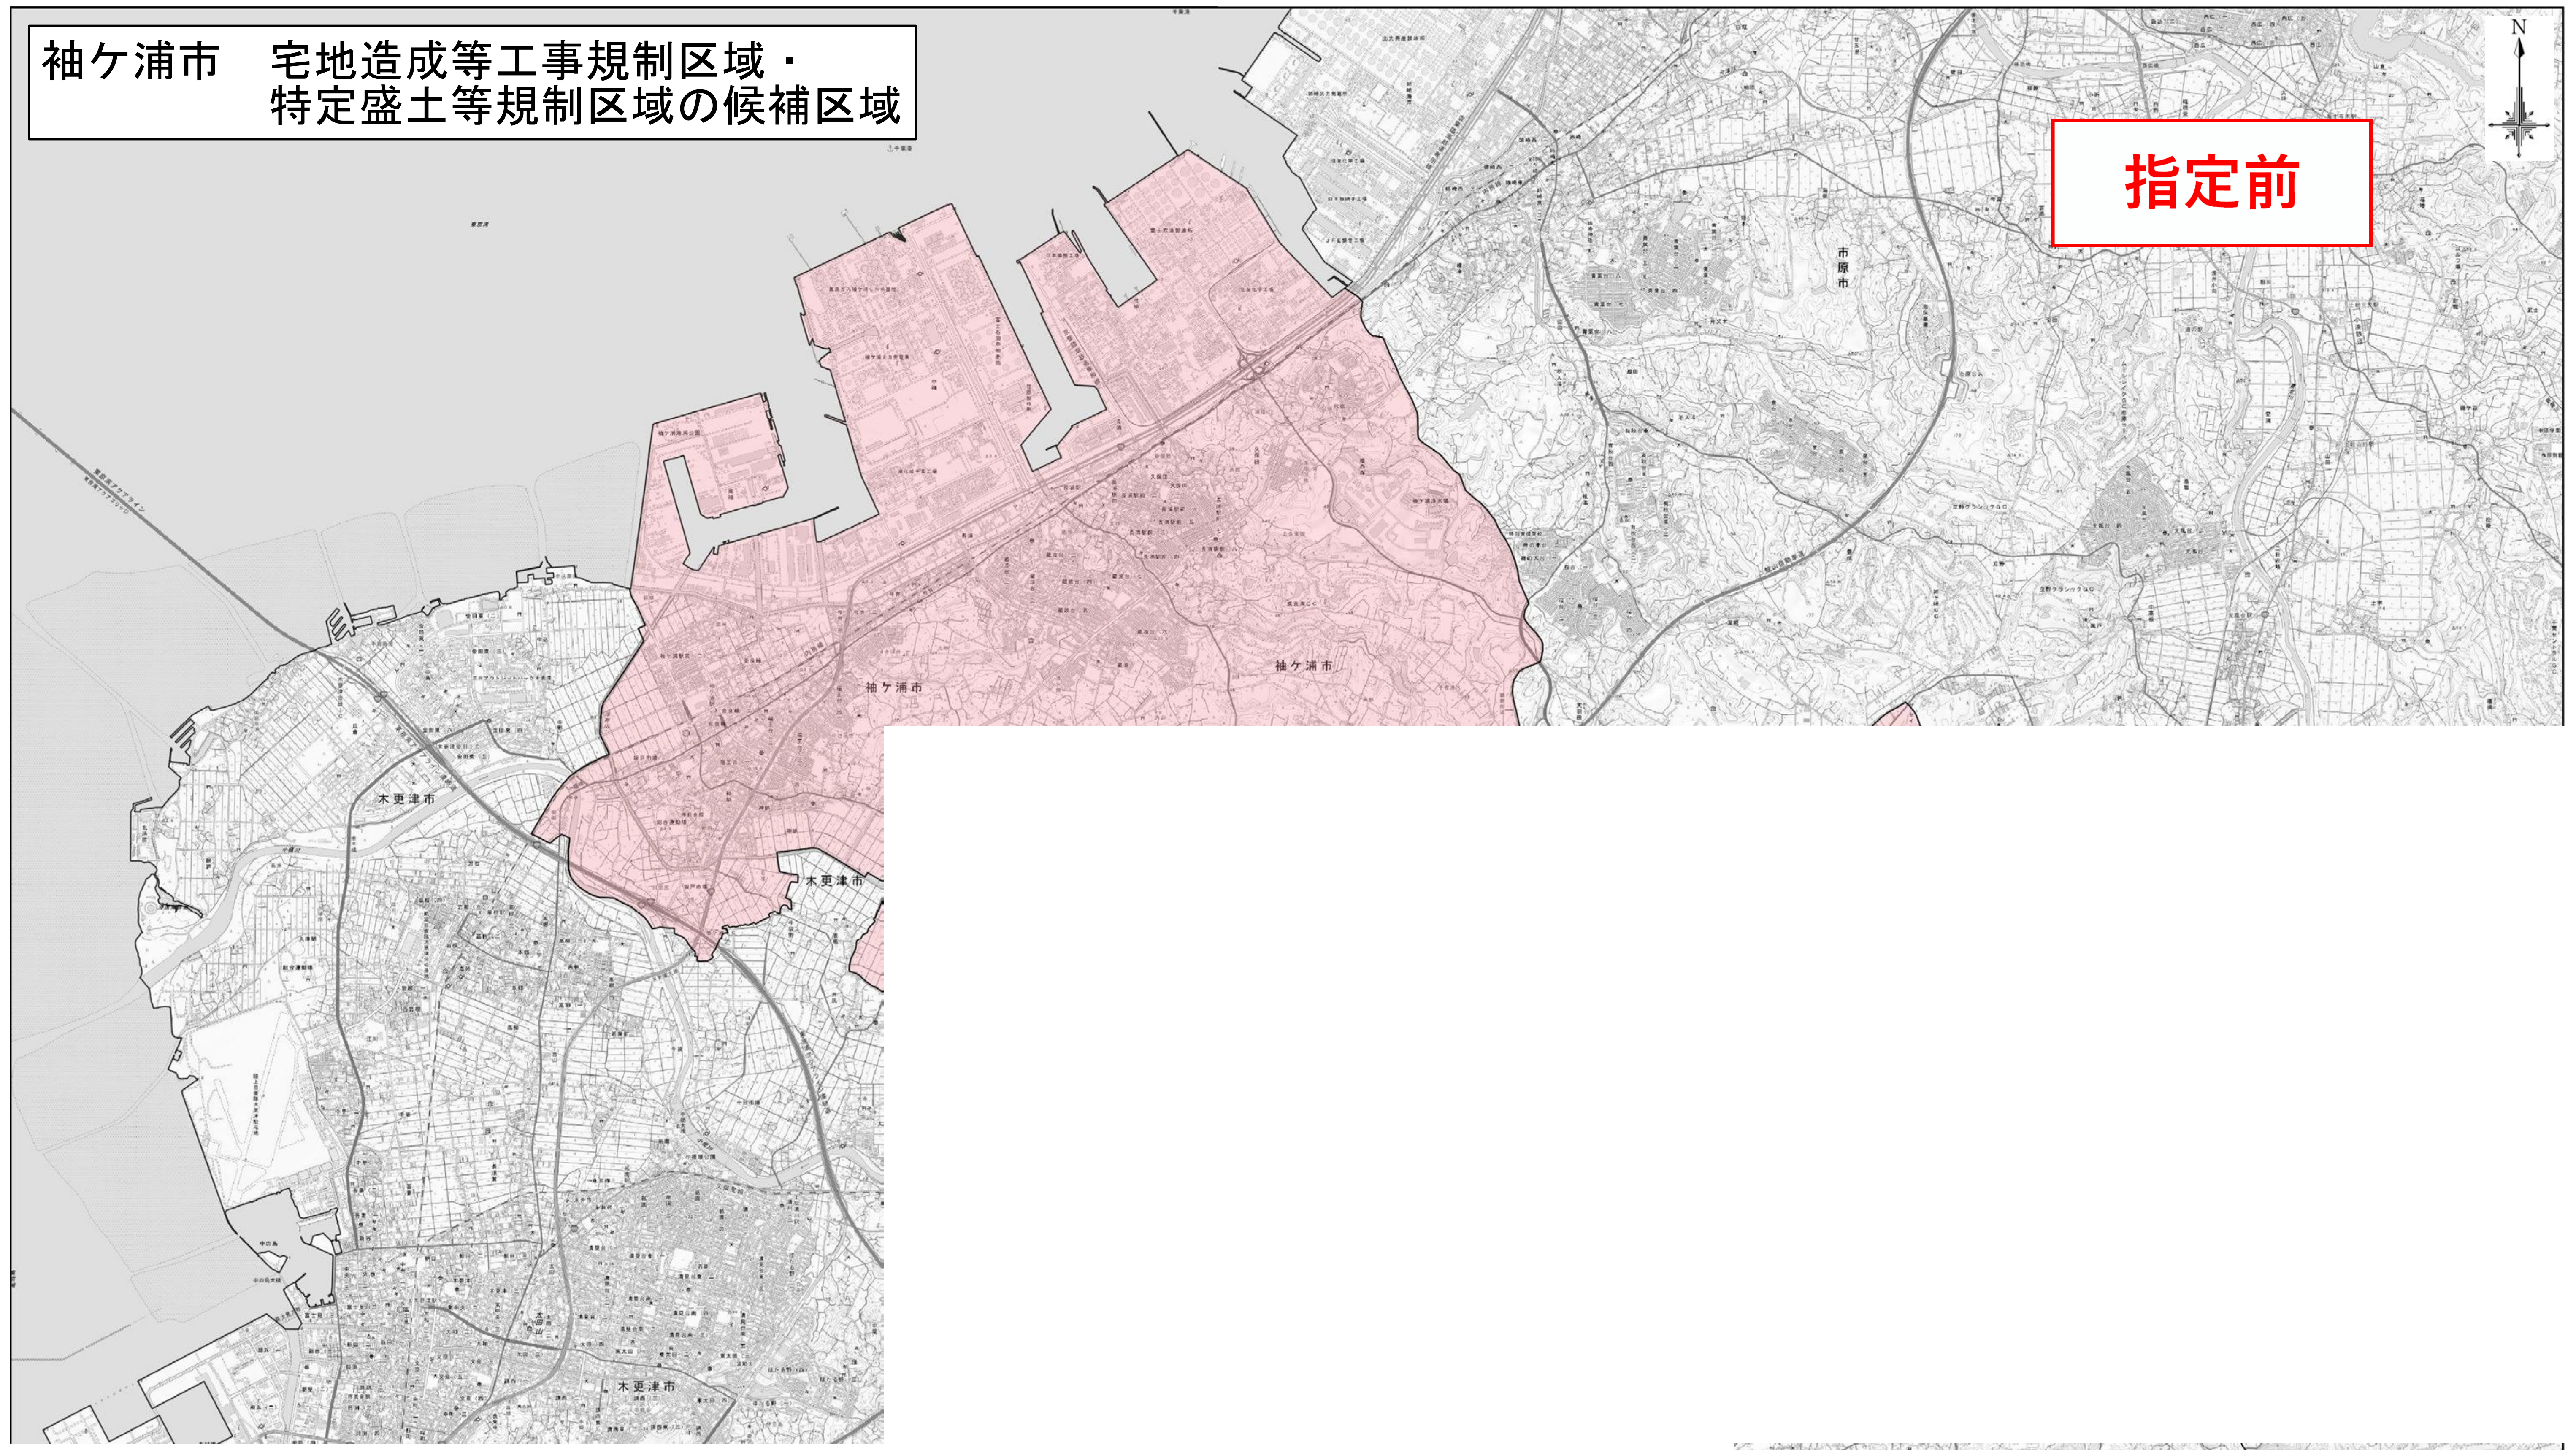

袖ヶ浦市 宅地造成等工事規制区域・
特定盛土等規制区域の候補区域

指定前

- 凡 例 —
- 宅地造成等工事規制区域の候補区域
 - 行政界

※特定盛土等規制区域の候補区域はなし

測量法に基づく国土地理院長承認（複製）R 6JHf 15
本製品を複製する場合には、国土地理院の長の承認を得なければならない。