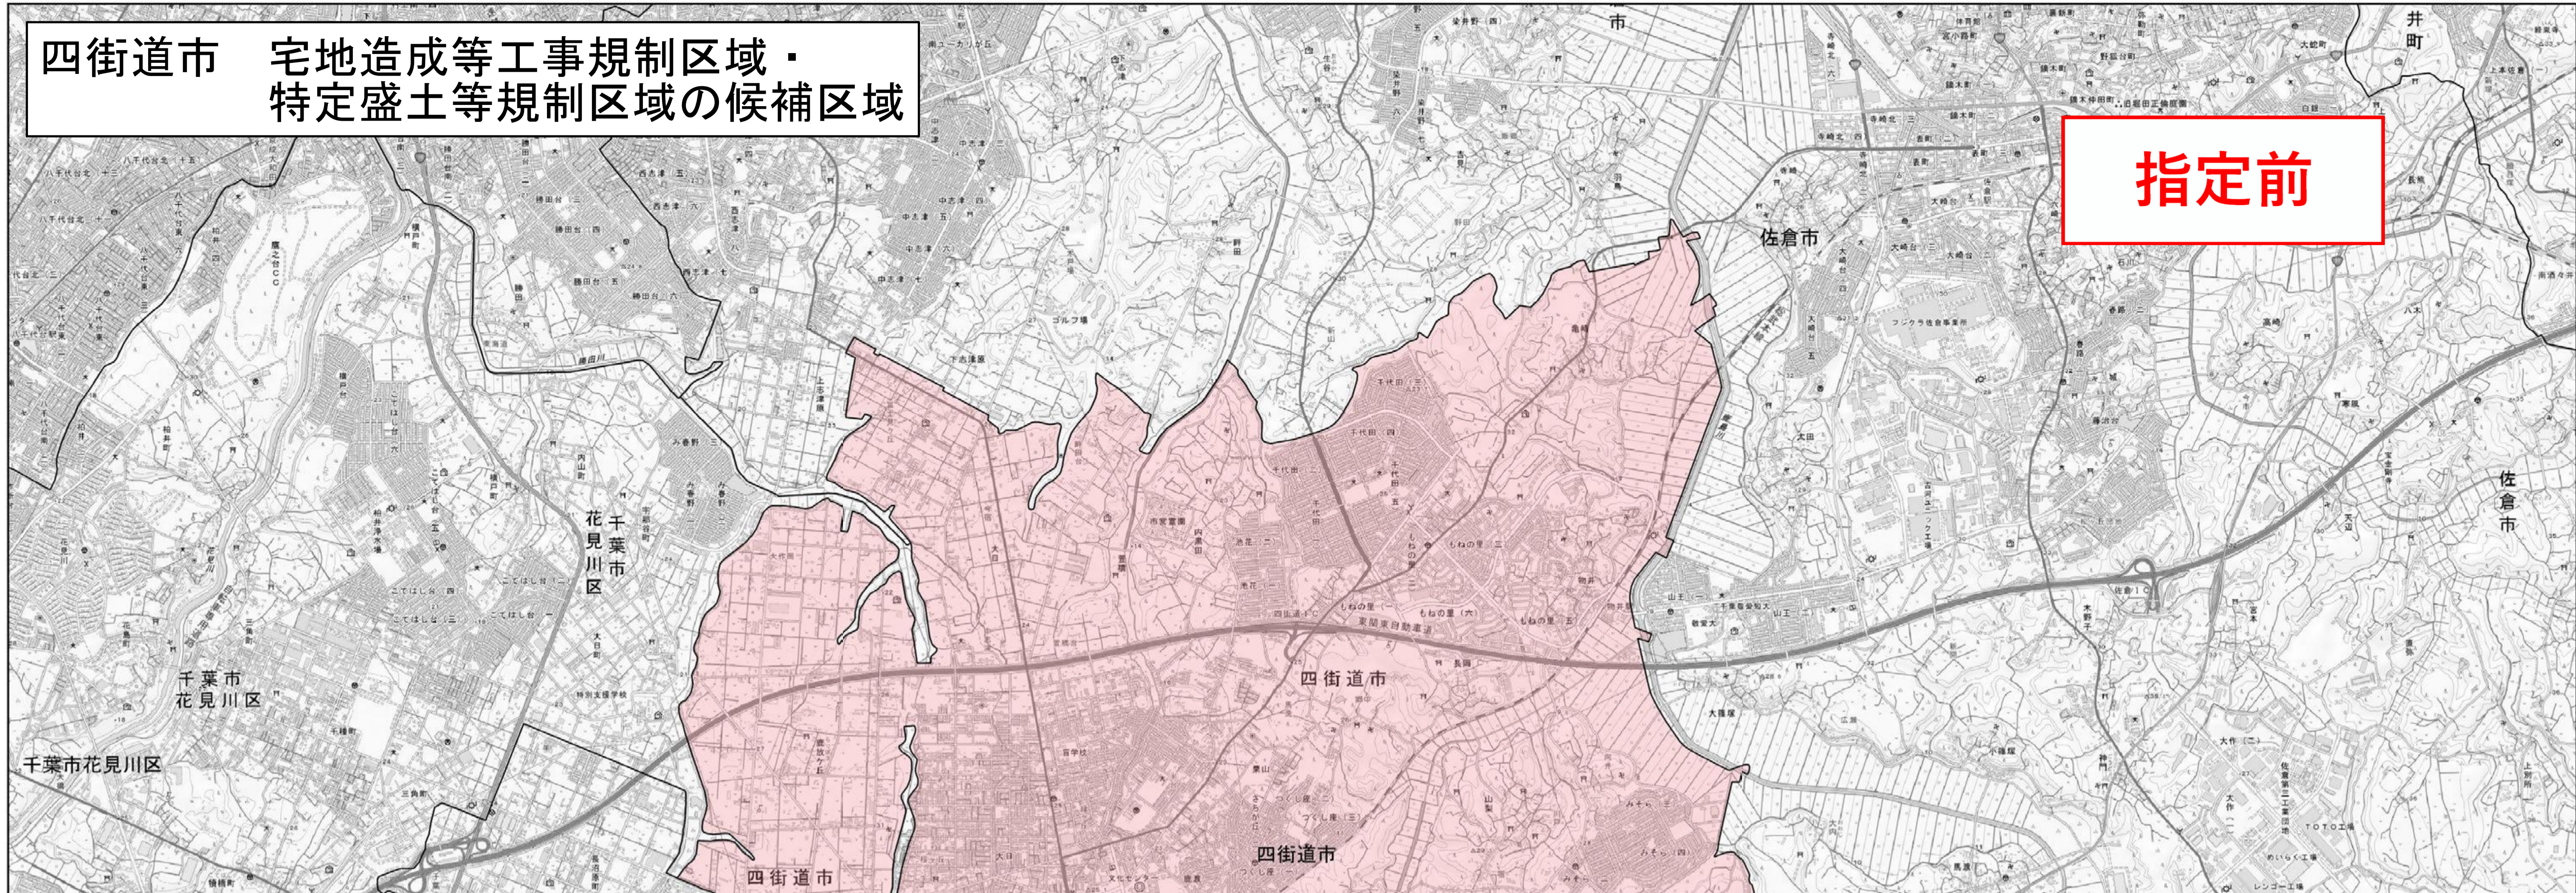

四街道市 宅地造成等工事規制区域・
特定盛土等規制区域の候補区域

指定前

- 凡 例 —
- 宅地造成等工事規制区域の候補区域
 - 行政界

※特定盛土等規制区域の候補区域はなし

測量法に基づく国土地理院長承認（複製）R 6JHf 15
本製品を複製する場合には、国土地理院の長の承認を得なければならない。