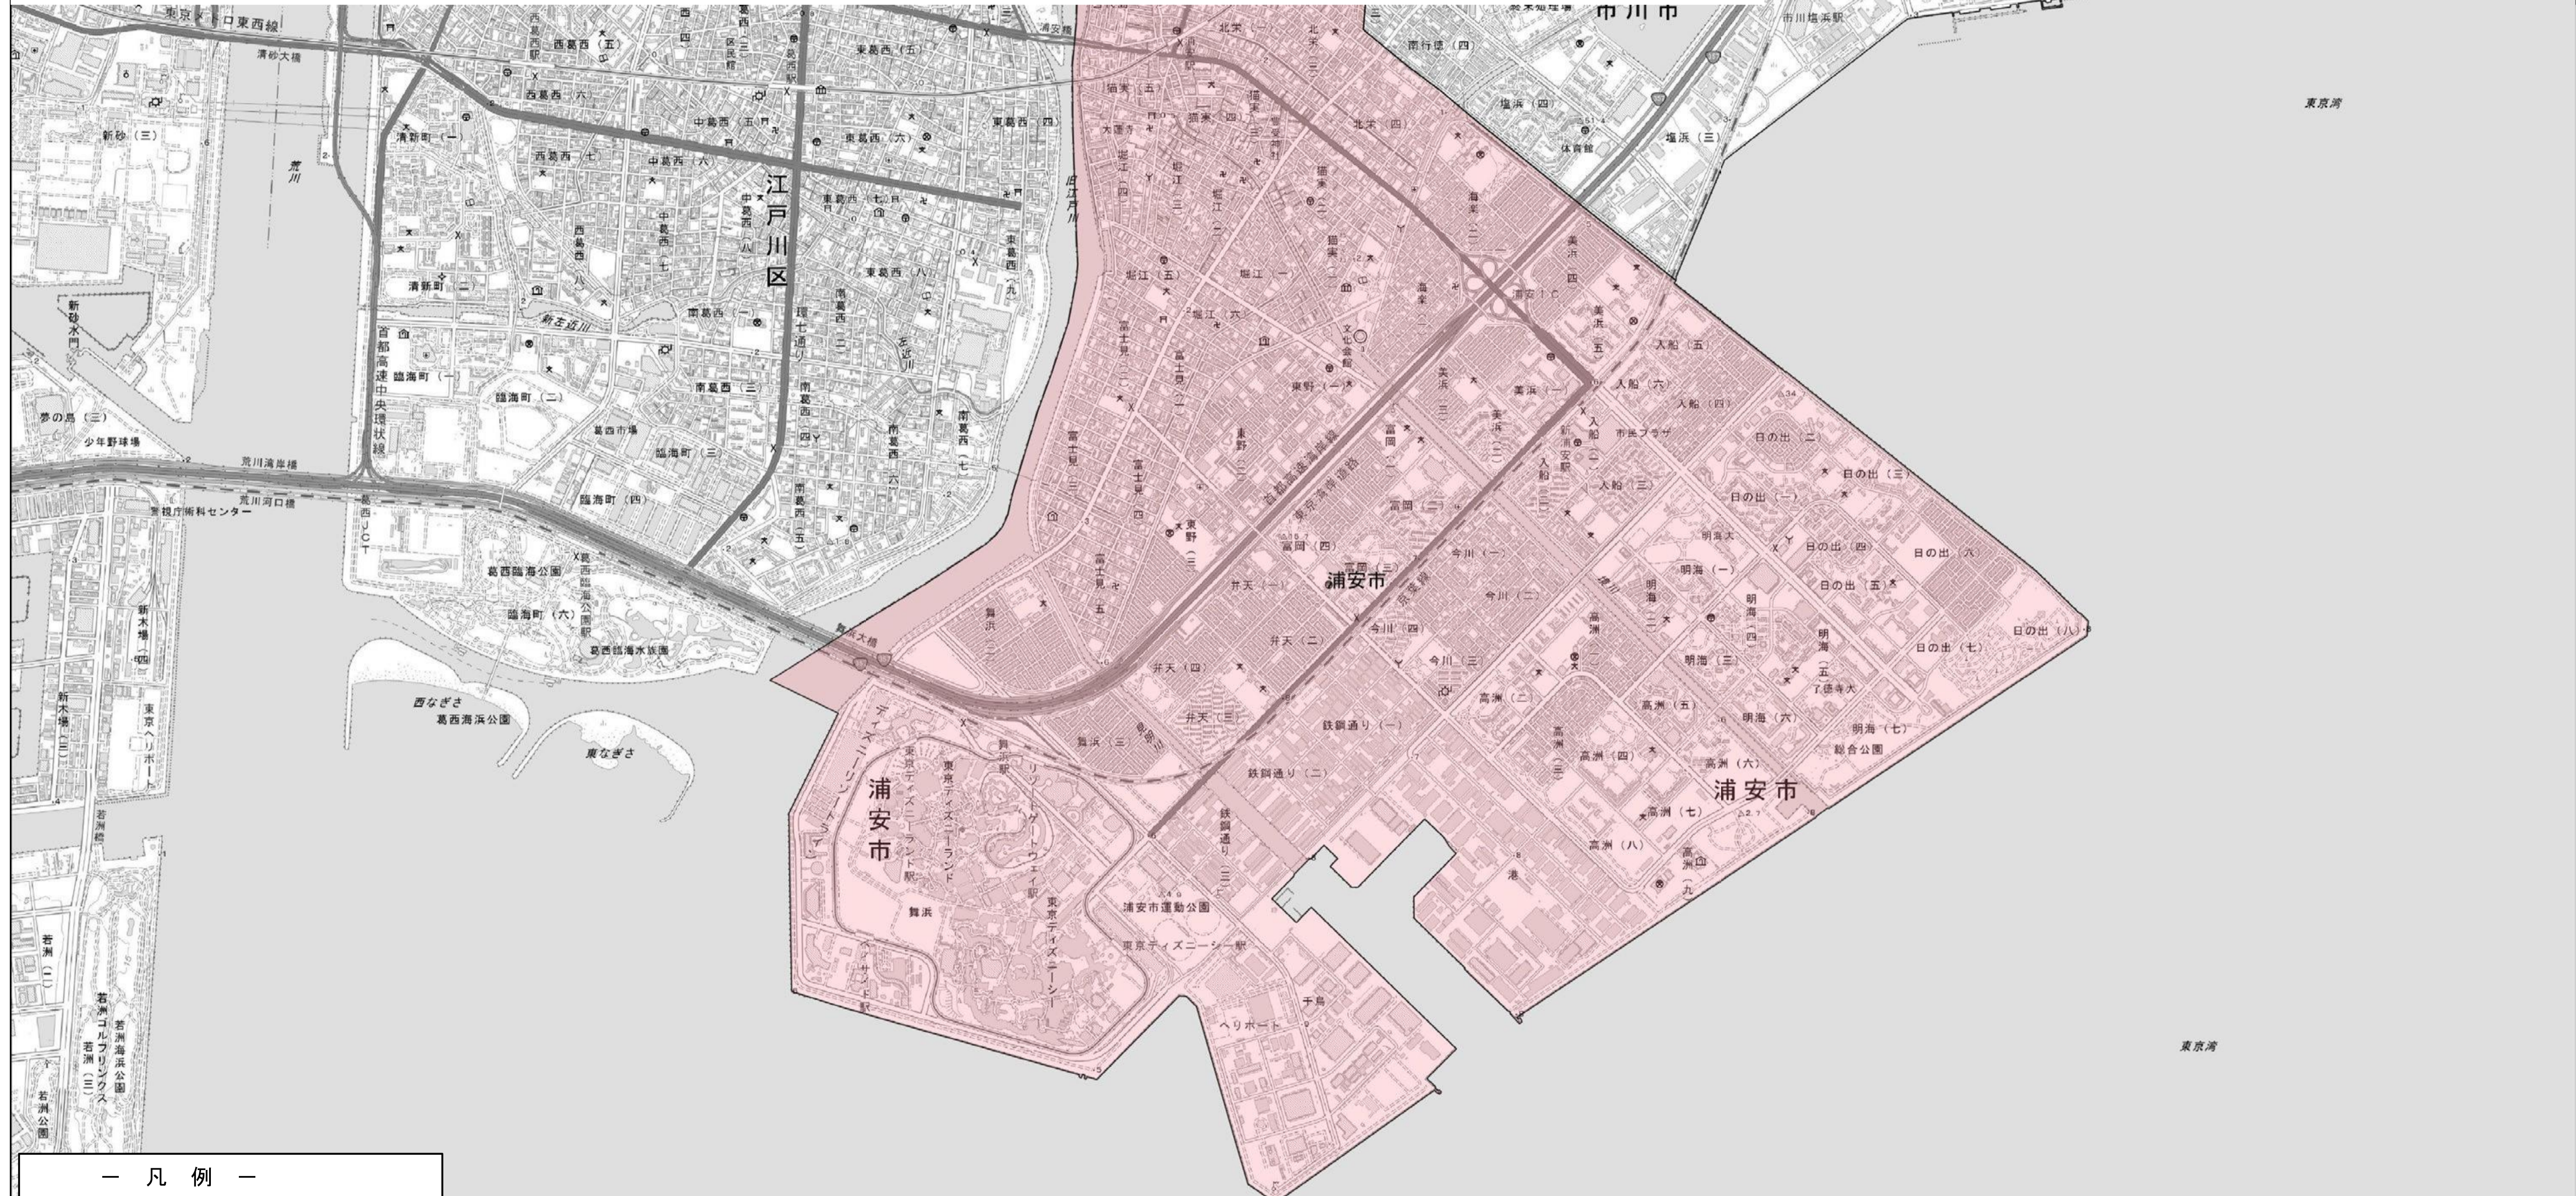

浦安市 宅地造成等工事規制区域・
特定盛土等規制区域の候補区域

指定前

- 凡 例 —
- 宅地造成等工事規制区域の候補区域
 - 行政界

※特定盛土等規制区域の候補区域はなし

1 : 15,000

測量法に基づく国土地理院長承認（複製）R 6JHf 15
本製品を複製する場合には、国土地理院の長の承認を得なければならない。