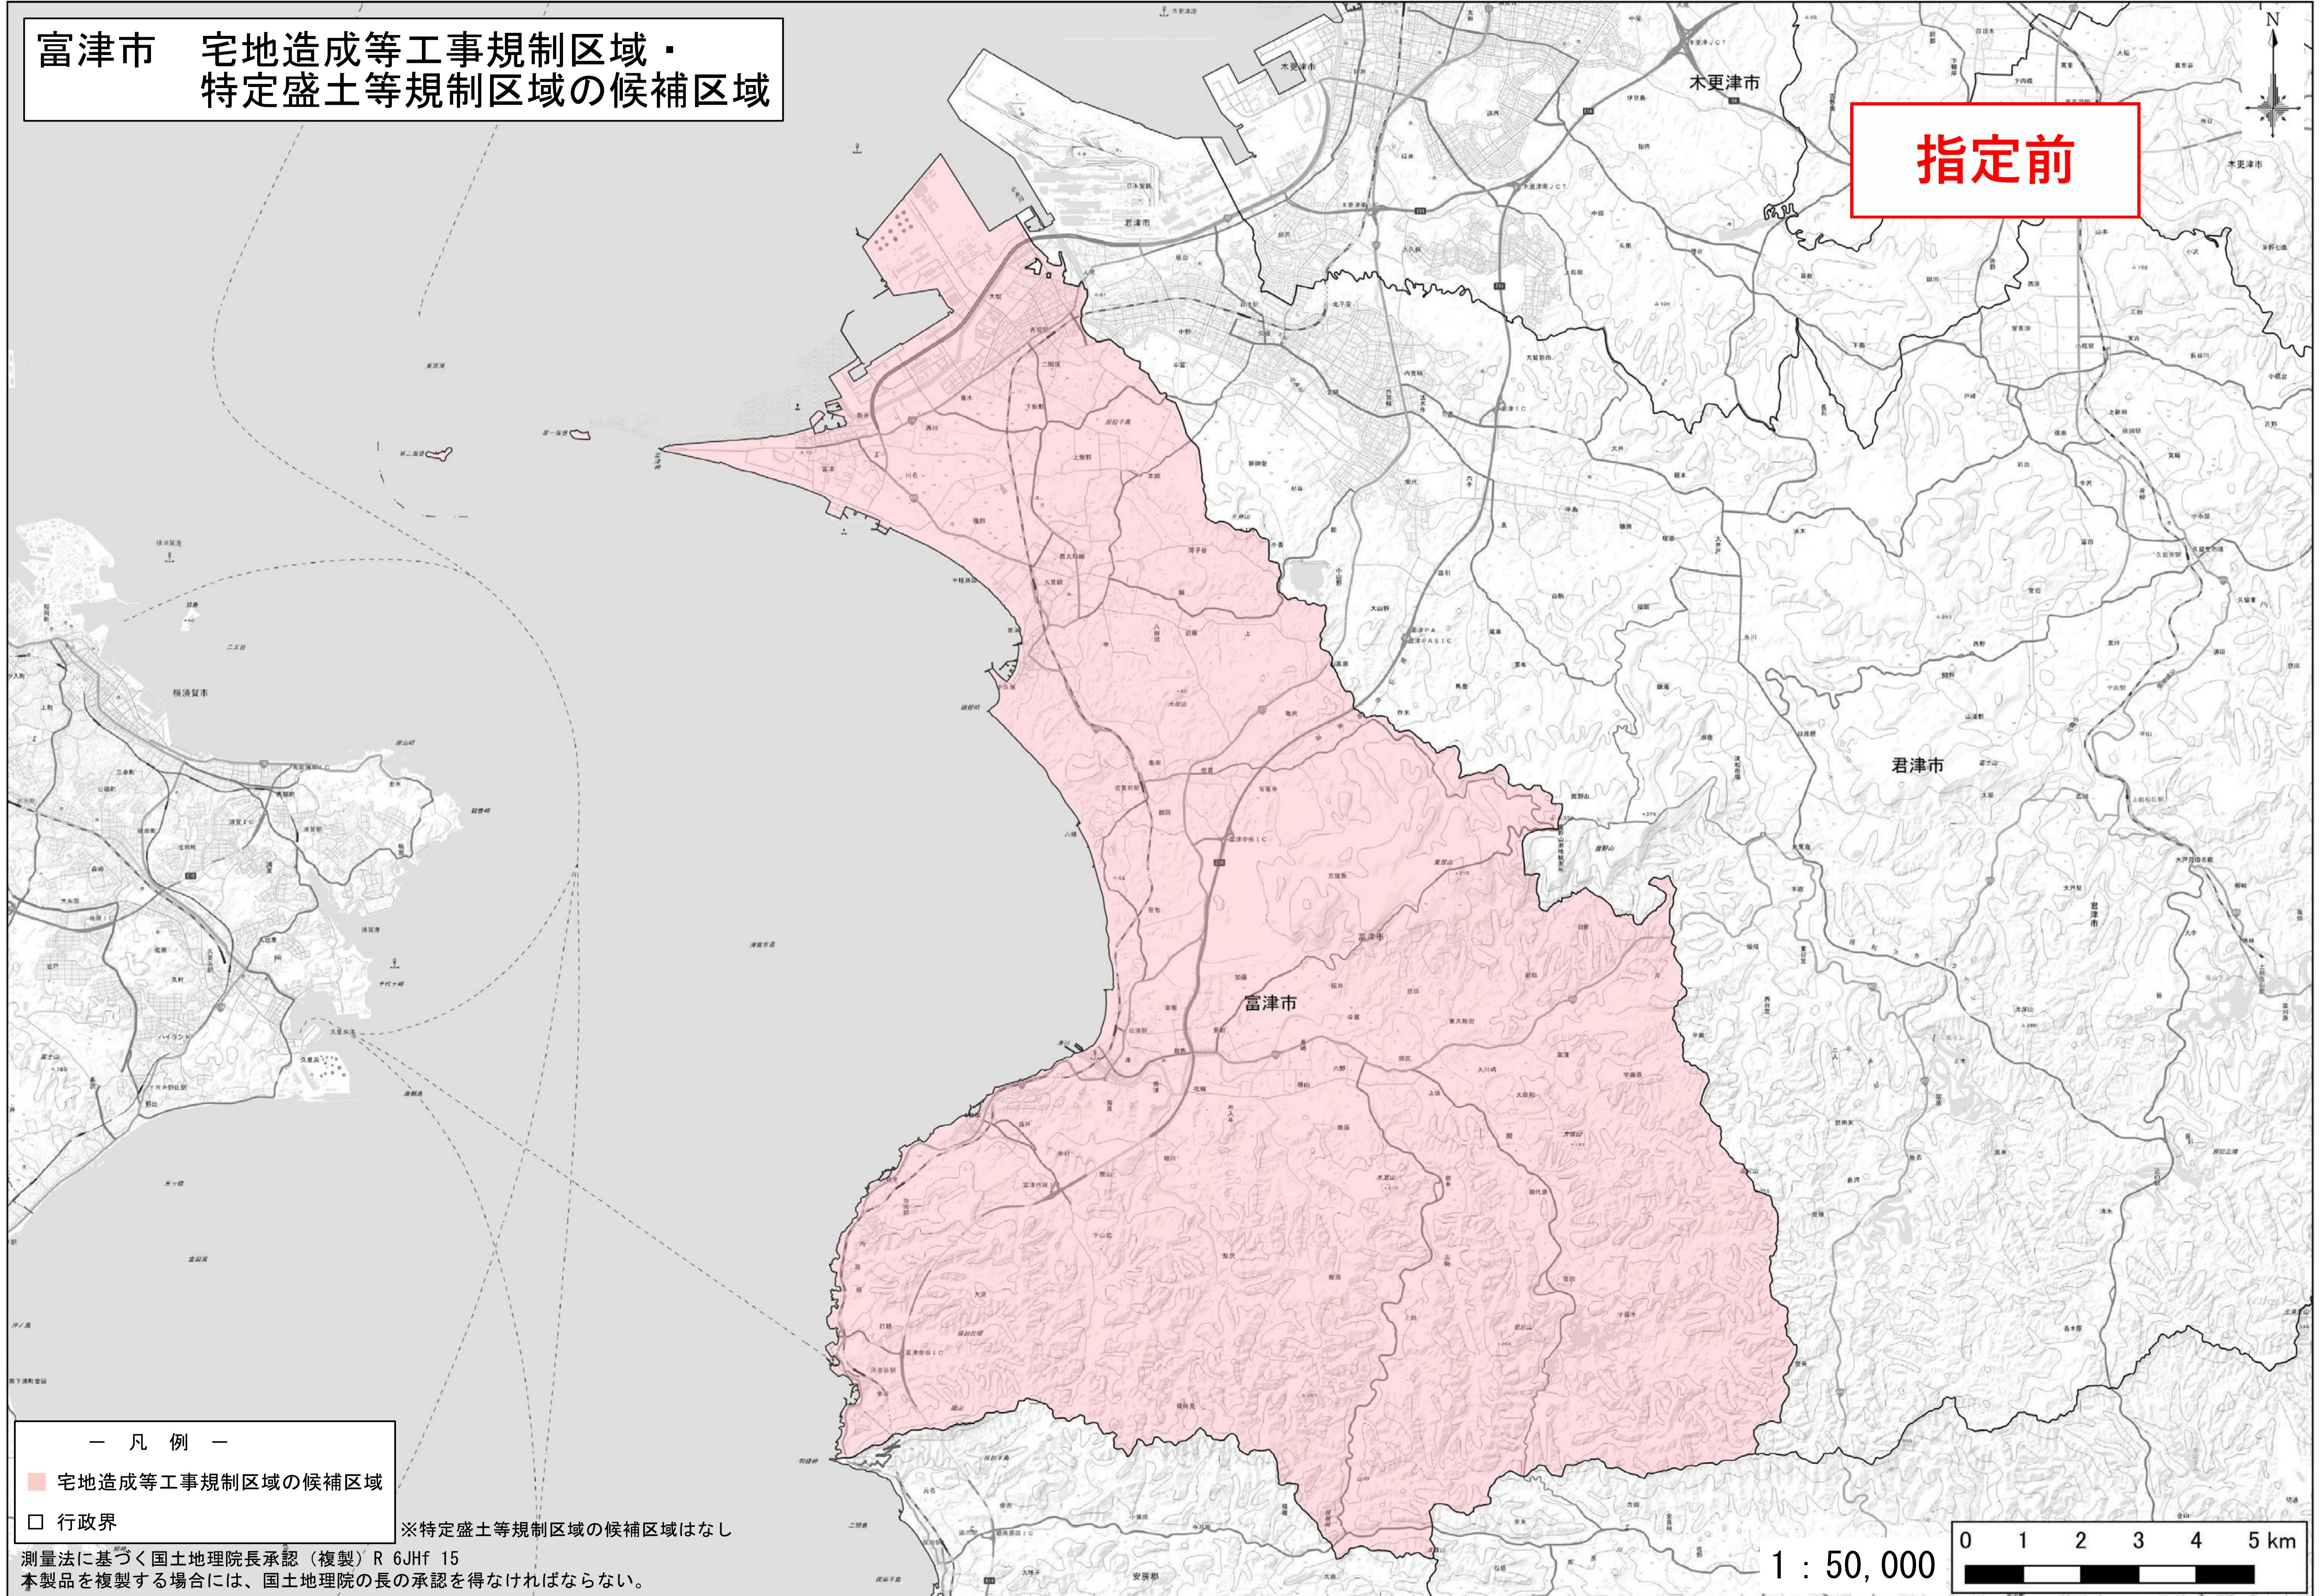

富津市 宅地造成等工事規制区域・
特定盛土等規制区域の候補区域

指定前

- 凡例 —
- 宅地造成等工事規制区域の候補区域
 - 行政区界

※特定盛土等規制区域の候補区域はなし

測量法に基づく国土地理院長承認（複製）R 6JHf 15
本製品を複製する場合には、国土地理院の長の承認を得なければならない。