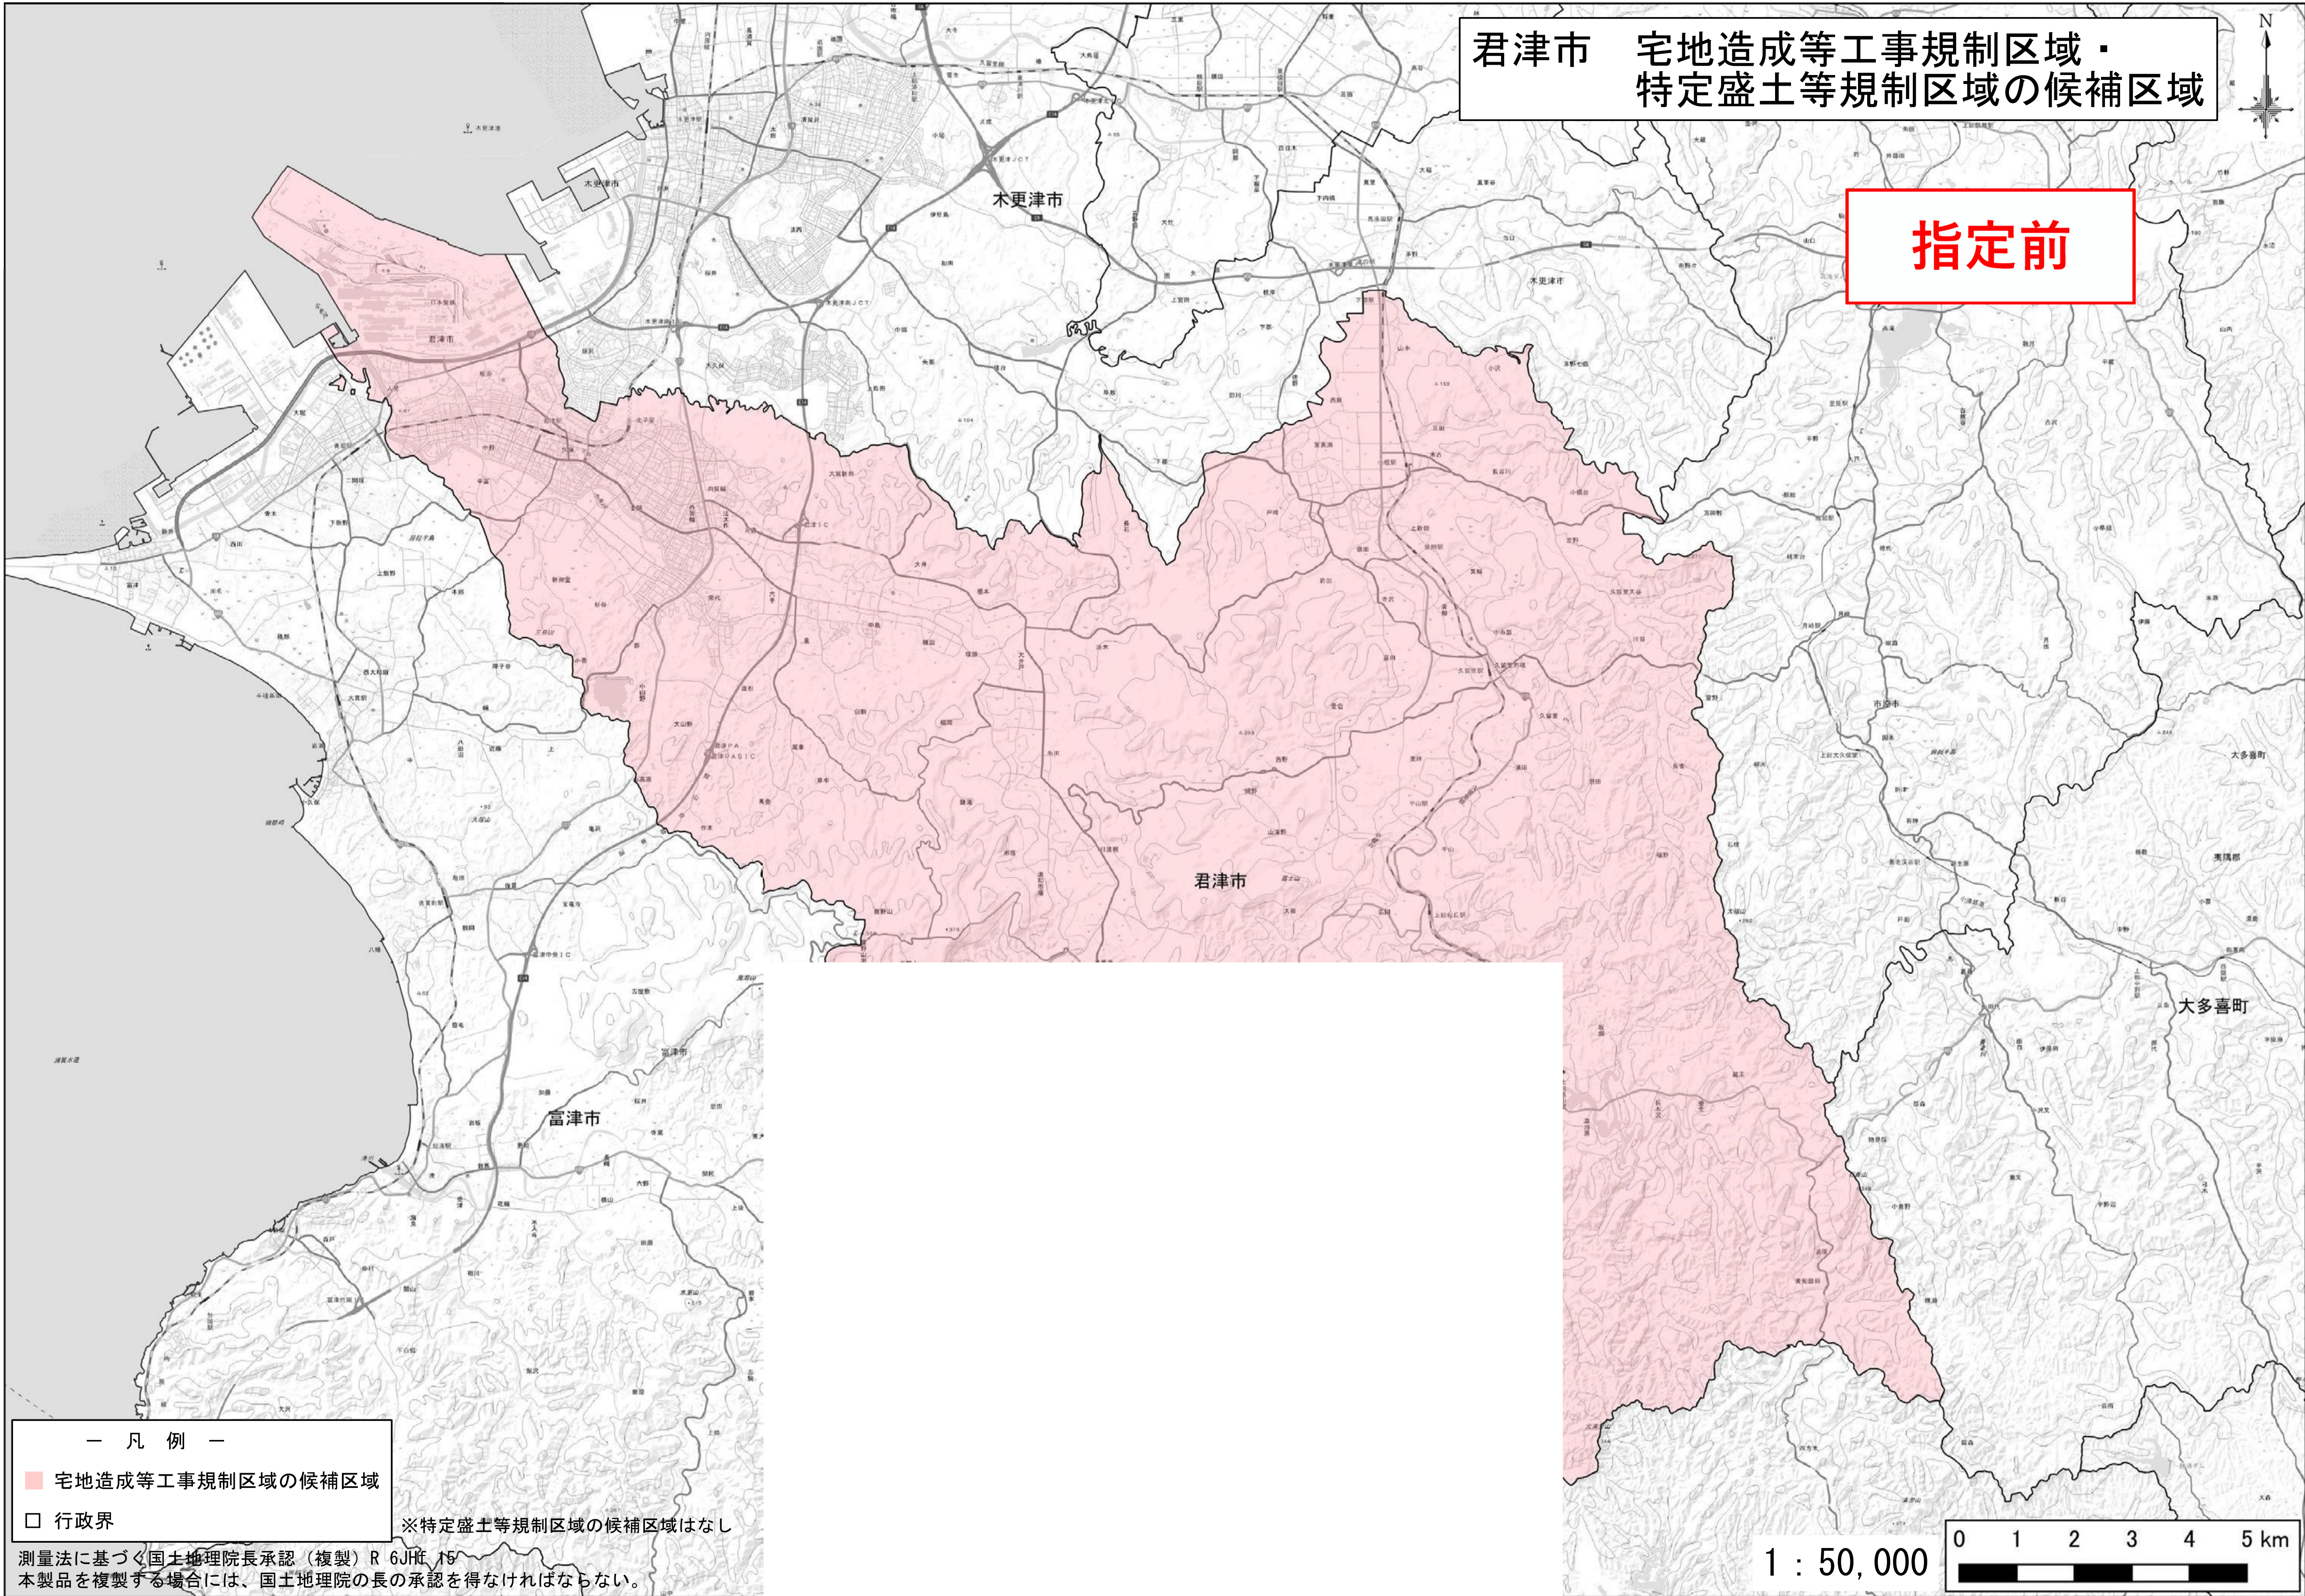

君津市 宅地造成等工事規制区域・
特定盛土等規制区域の候補区域

指定前

- 凡例 —
- 宅地造成等工事規制区域の候補区域
 - 行政界

※特定盛土等規制区域の候補区域はなし

測量法に基づく国土地理院長承認（複製）R 6JH 15
本製品を複製する場合には、国土地理院の長の承認を得なければならない。