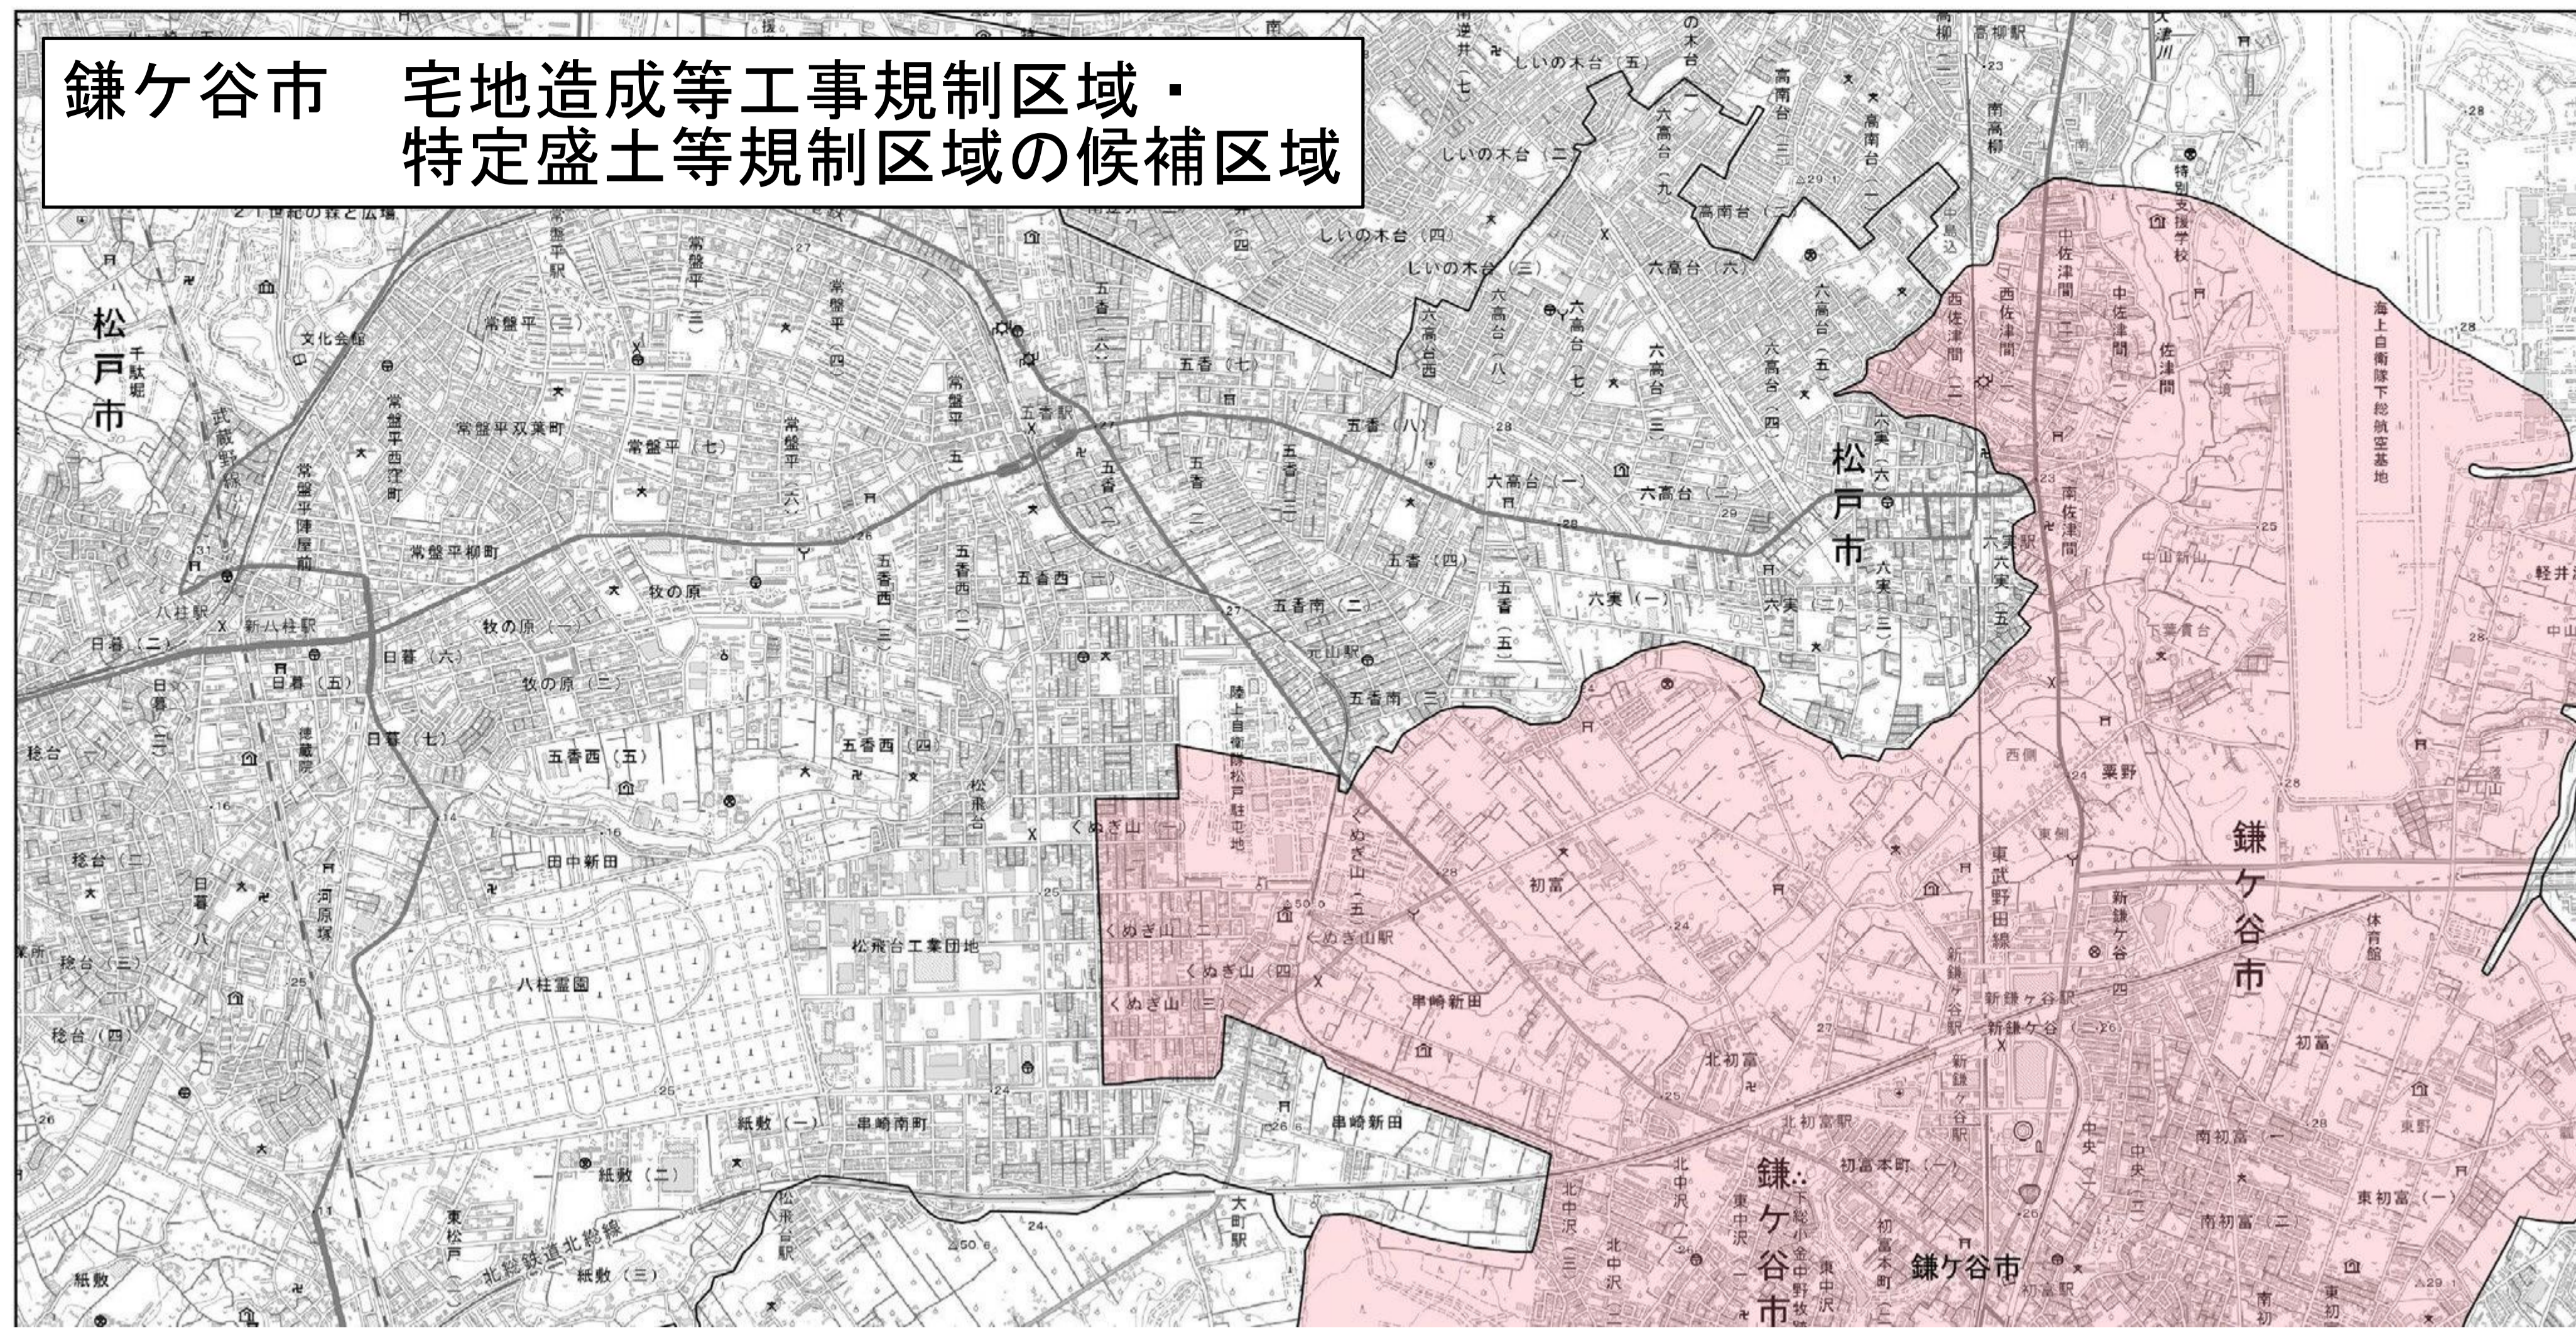

鎌ヶ谷市 宅地造成等工事規制区域・
特定盛土等規制区域の候補区域

指定前

- 凡 例 —
- 宅地造成等工事規制区域の候補区域
 - 行政界

※特定盛土等規制区域の候補区域はなし

測量法に基づく国土地理院長承認（複製）R 6JHf 15
本製品を複製する場合には、国土地理院の長の承認を得なければならない。

1 : 15,000