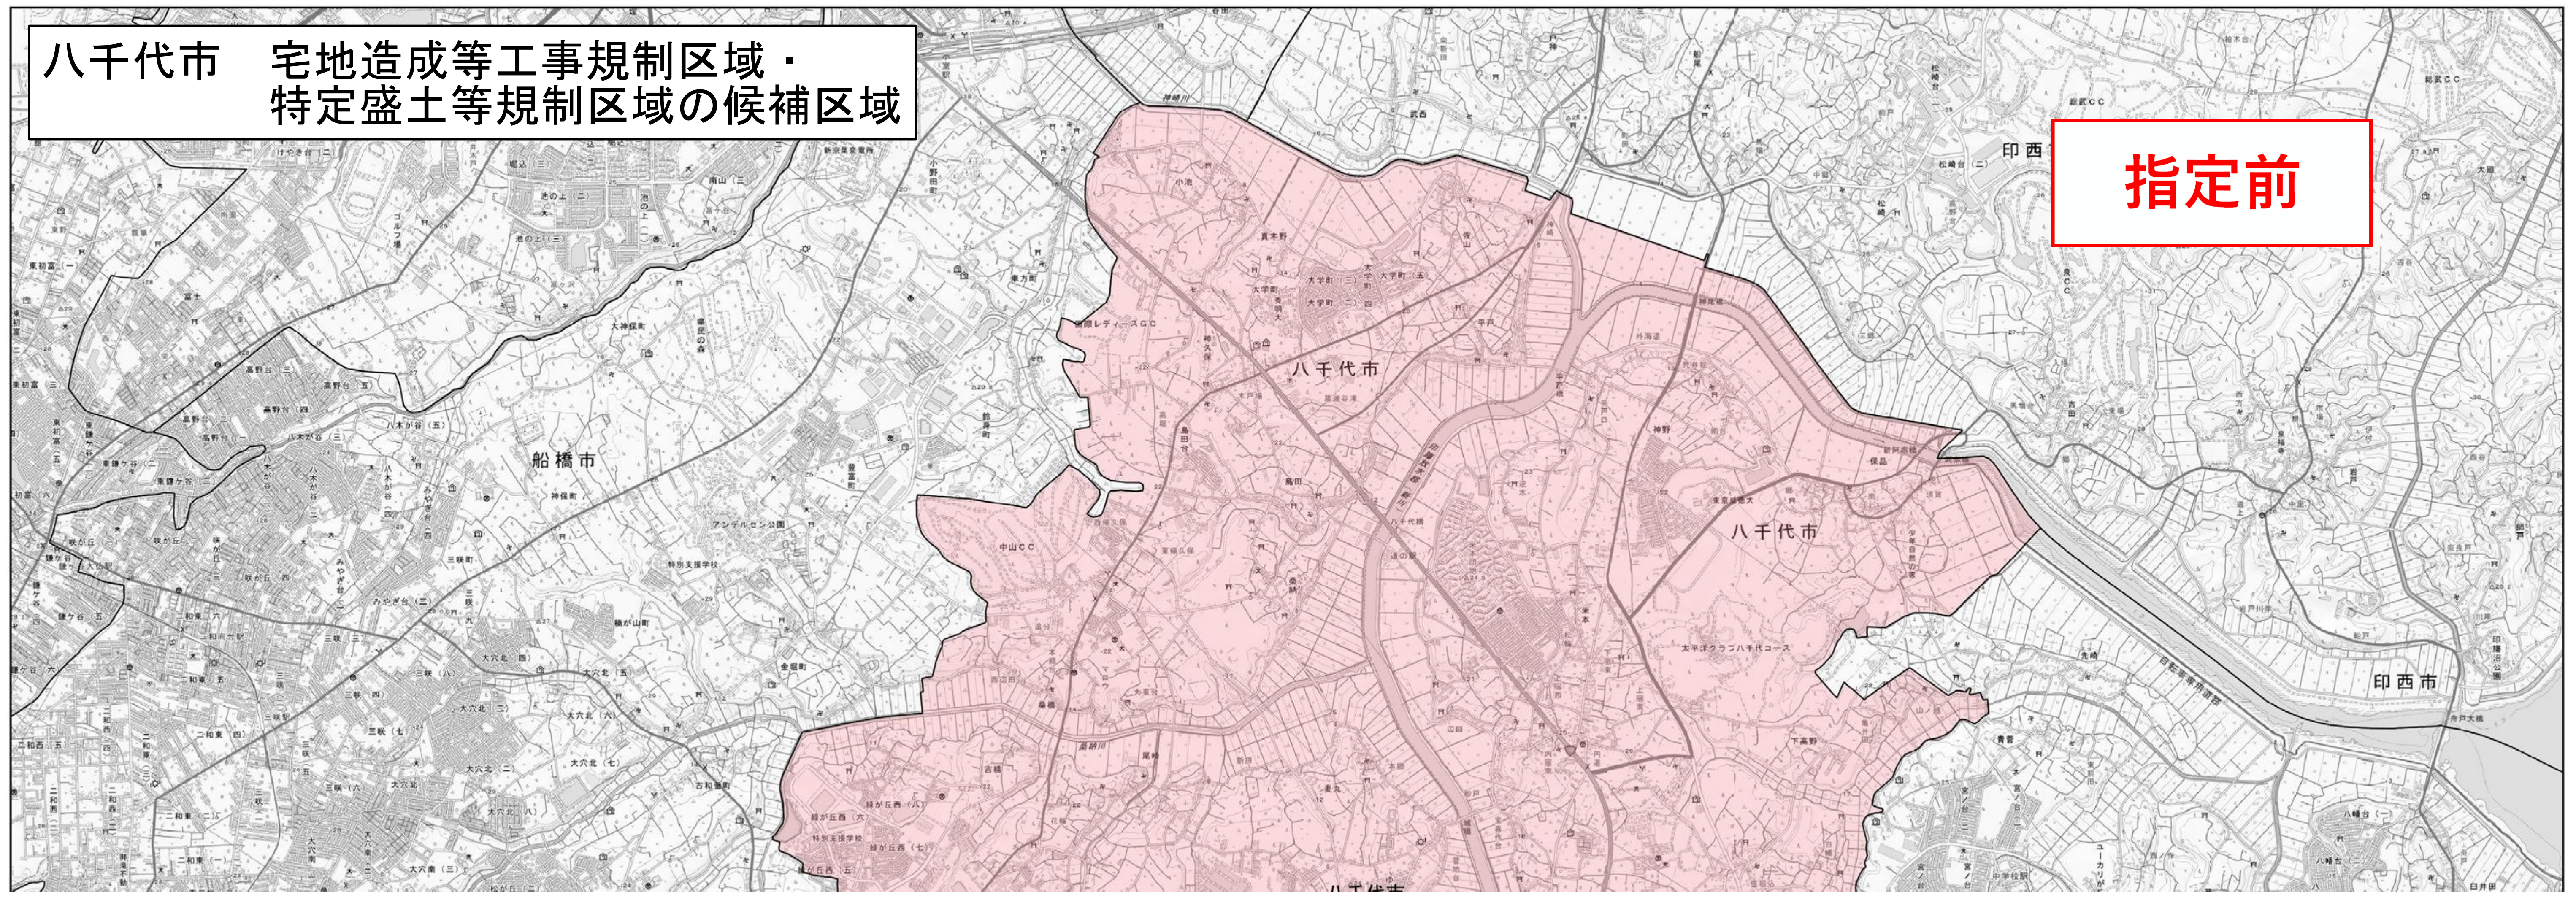

八千代市 宅地造成等工事規制区域・
特定盛土等規制区域の候補区域

指定前

- 凡 例 —
- 宅地造成等工事規制区域の候補区域
 - 行政界

※特定盛土等規制区域の候補区域はなし

測量法に基づく国土地理院長承認（複製）R 6JHf 15
本製品を複製する場合には、国土地理院の長の承認を得なければならない。

1 : 20,000