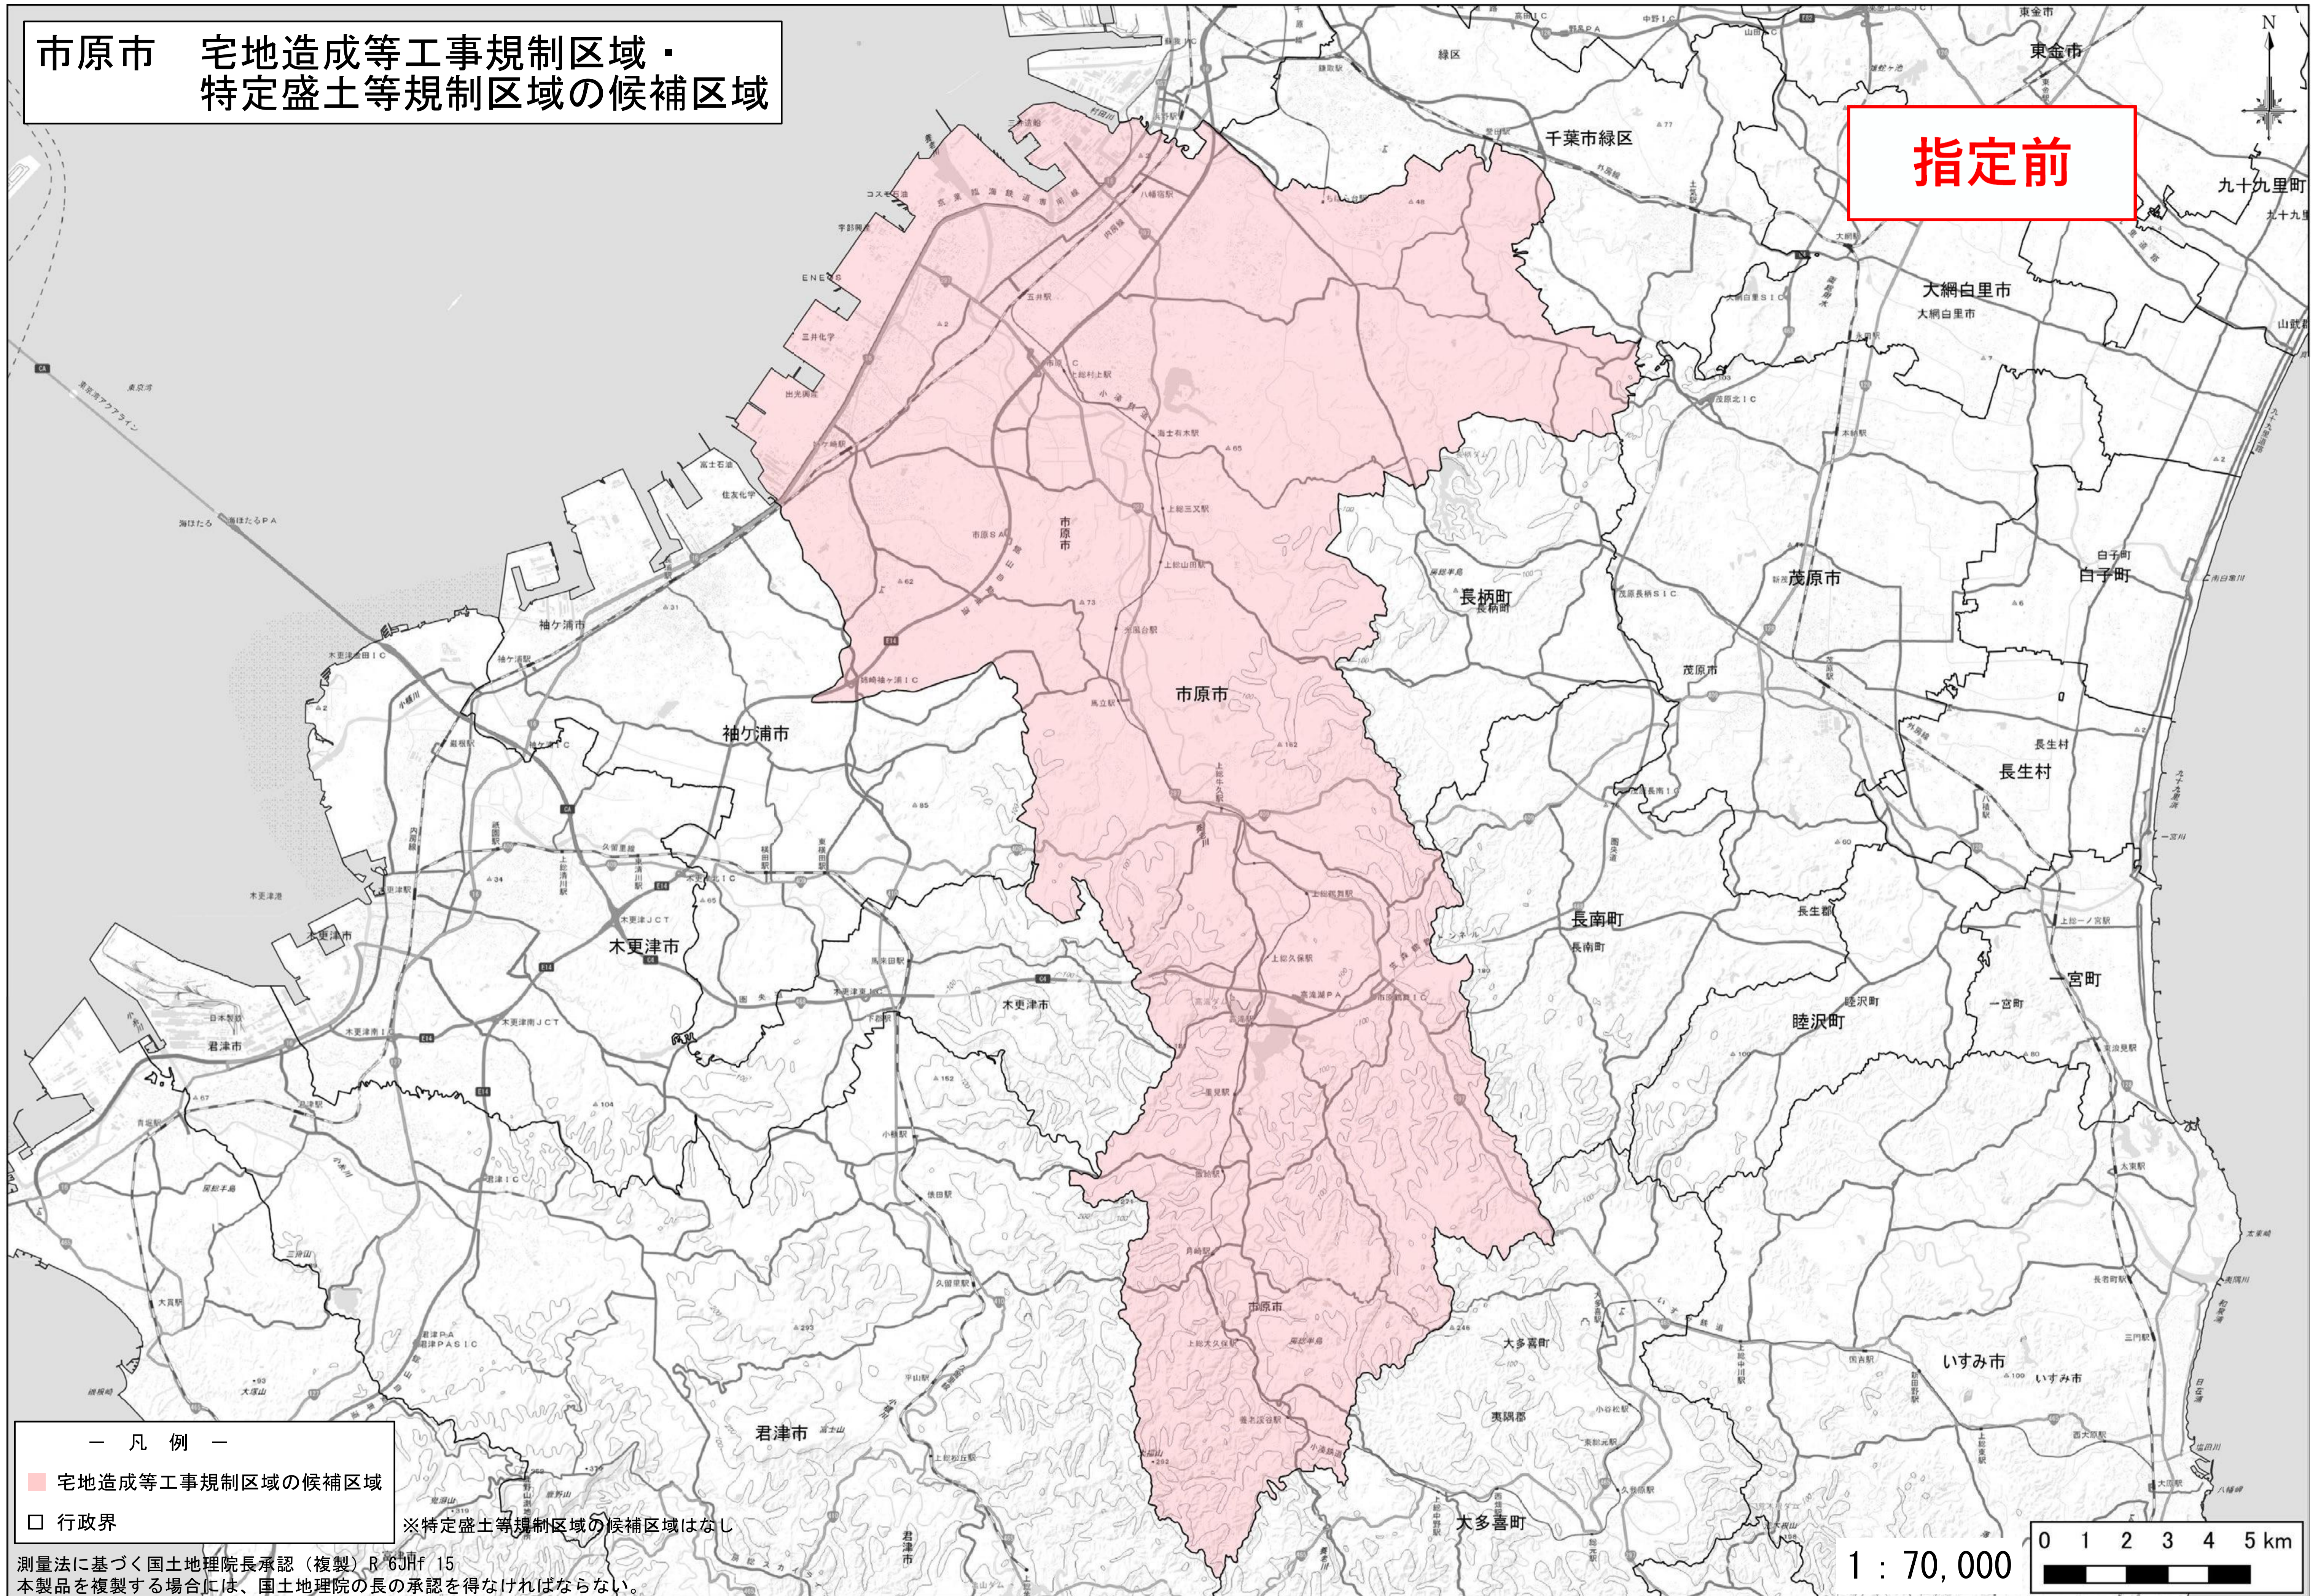

市原市 宅地造成等工事規制区域・  
特定盛土等規制区域の候補区域

指定前

- 凡例 —
- 宅地造成等工事規制区域の候補区域
  - 行政界

※特定盛土等規制区域の候補区域はなし

測量法に基づく国土地理院長承認（複製）R 6JHf 15  
本製品を複製する場合には、国土地理院の長の承認を得なければならない。