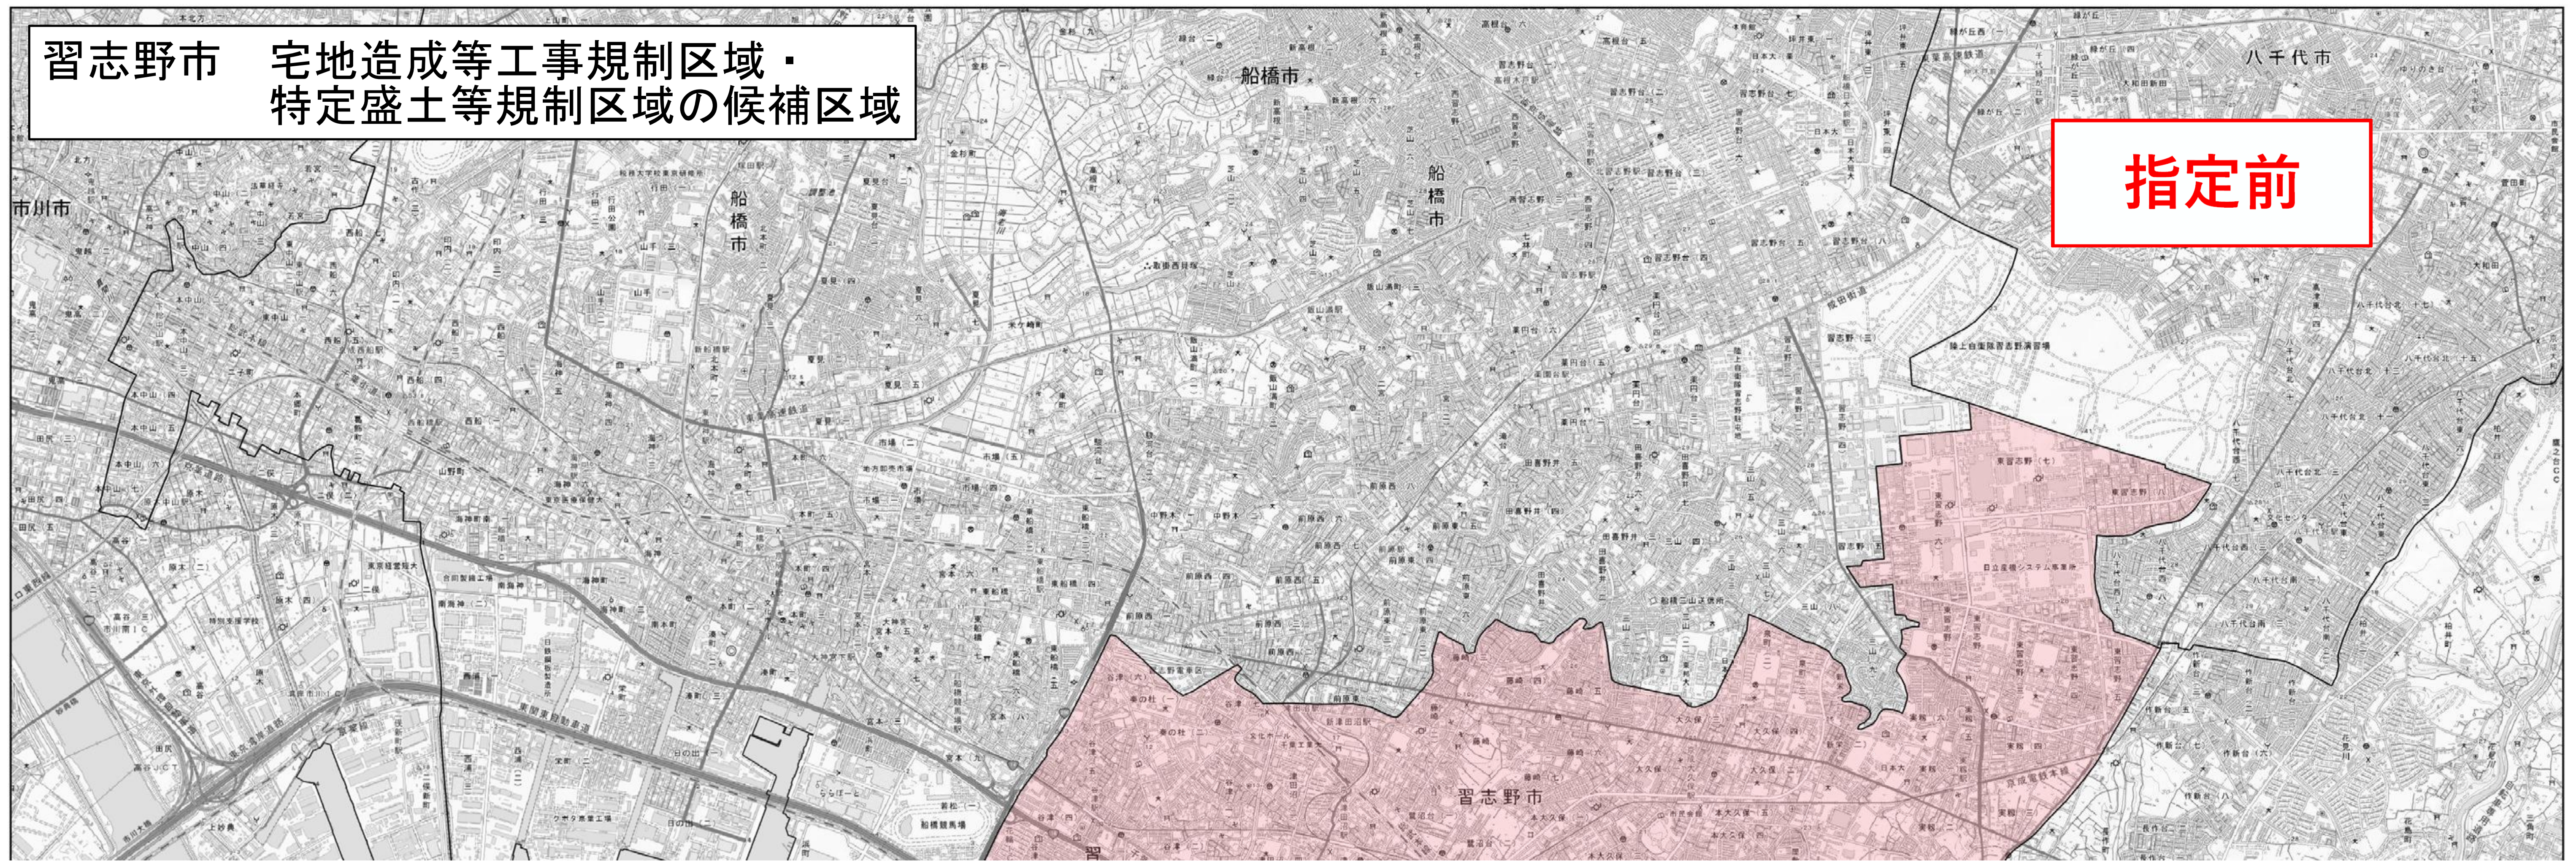

習志野市 宅地造成等工事規制区域・
特定盛土等規制区域の候補区域

指定前

- 凡例 —
- 宅地造成等工事規制区域の候補区域
 - 行政界

※特定盛土等規制区域の候補区域はなし

測量法に基づく国土地理院長承認（複製）R 6JHf 15
本製品を複製する場合には、国土地理院の長の承認を得なければならない。

1 : 20,000