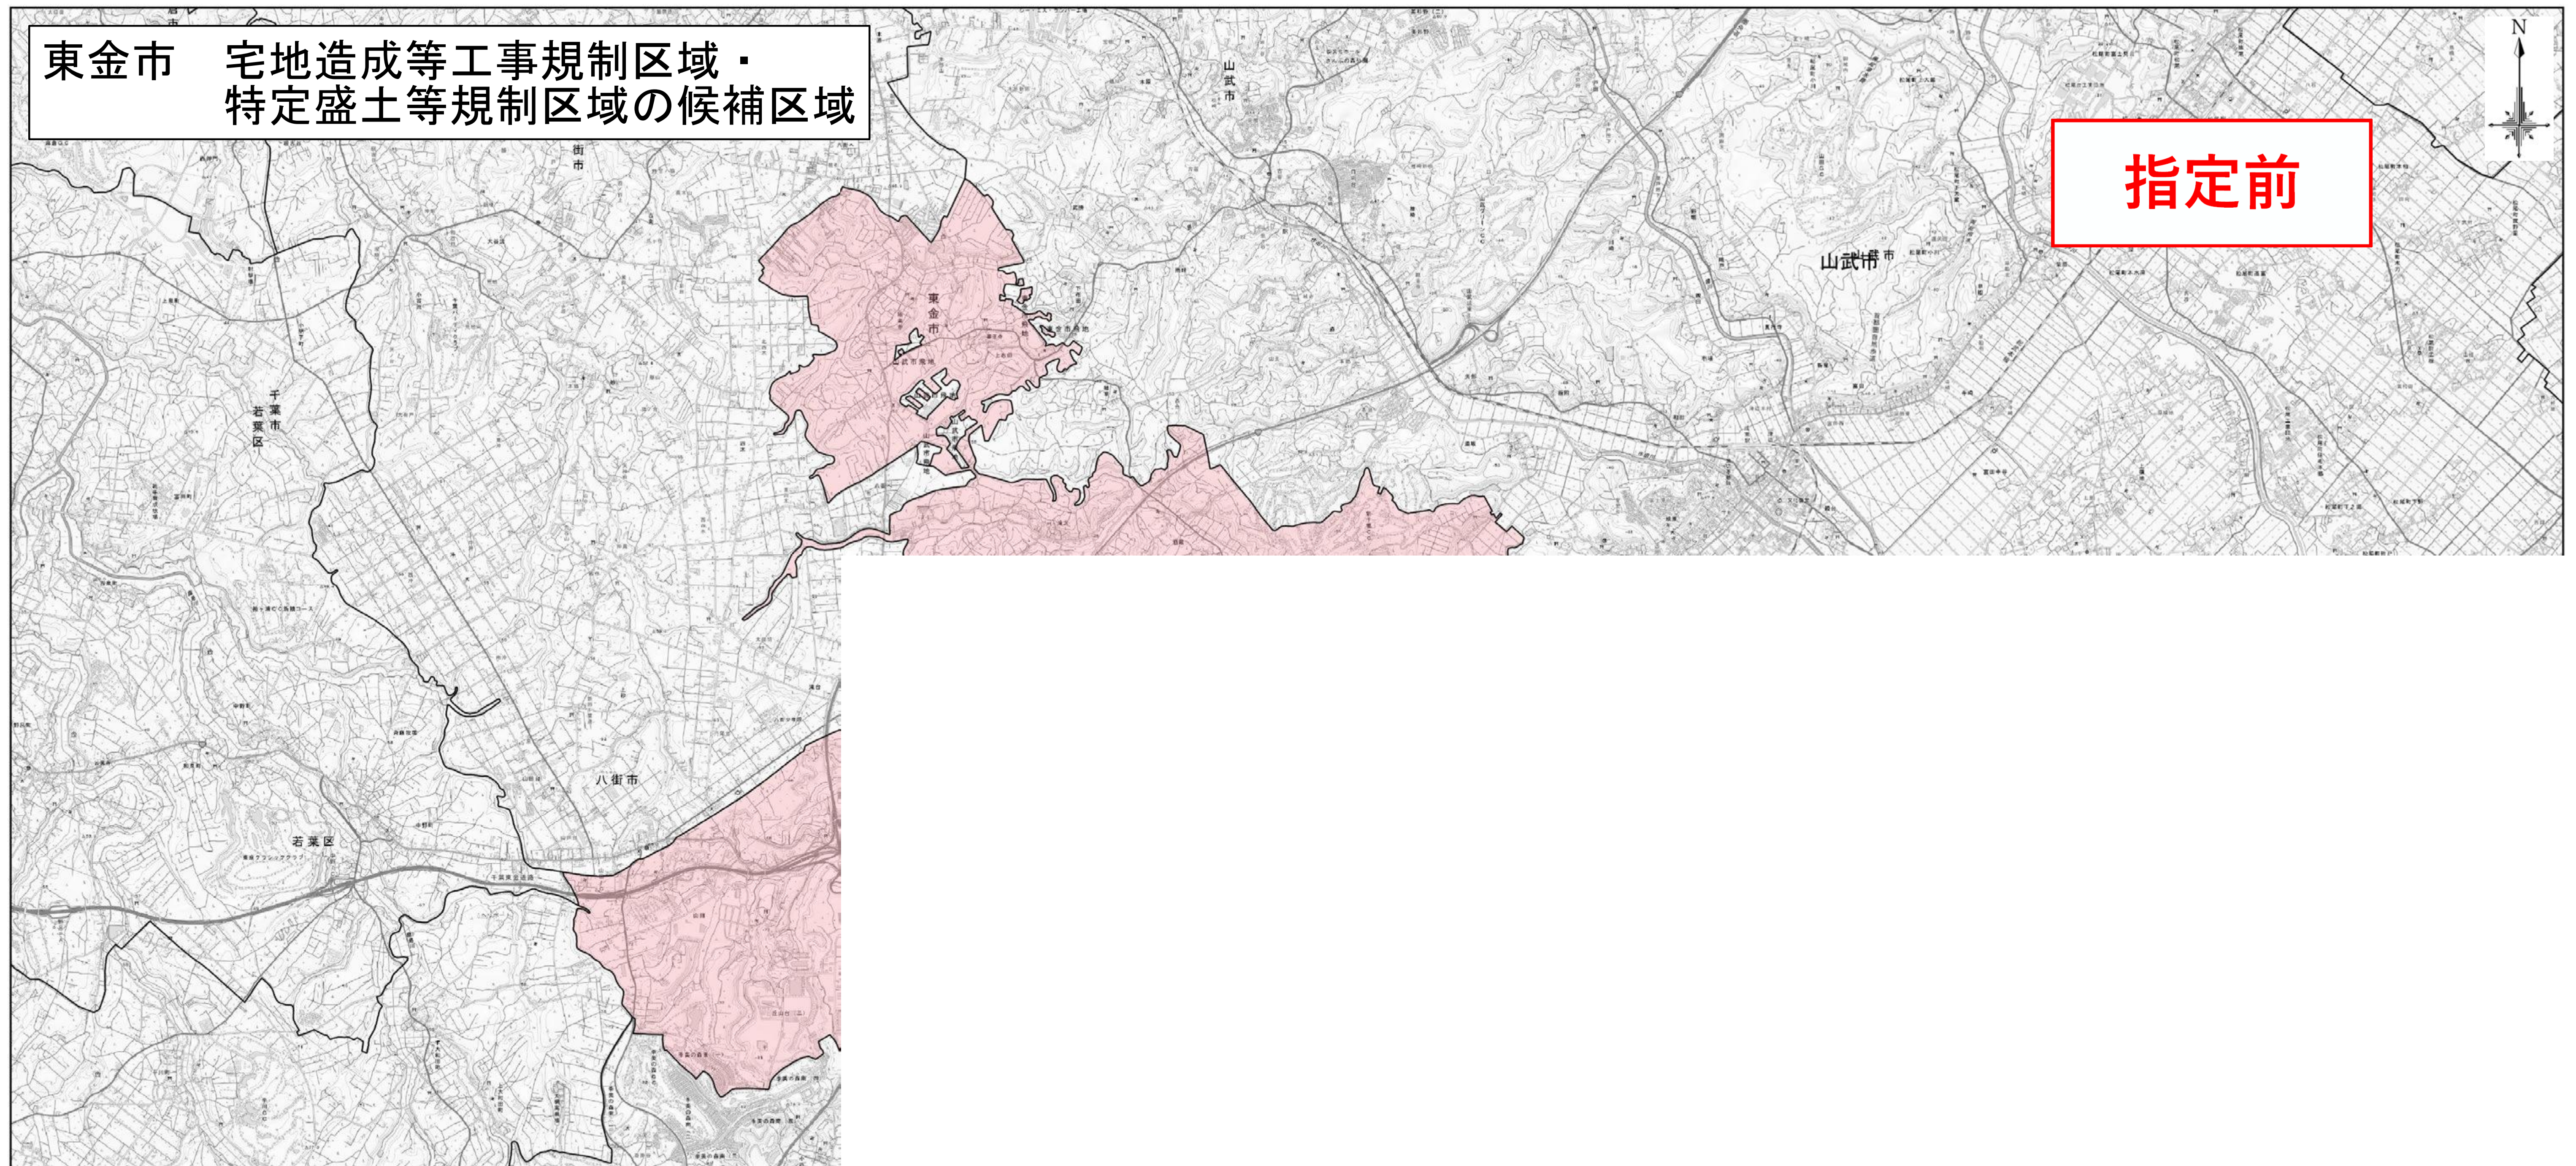

東金市 宅地造成等工事規制区域・
特定盛土等規制区域の候補区域

指定前

- 凡 例 —
- 宅地造成等工事規制区域の候補区域
 - 行政界

※特定盛土等規制区域の候補区域はなし

1 : 30,000

測量法に基づく国土地理院長承認（複製）R 6JHf 15
本製品を複製する場合には、国土地理院の長の承認を得なければならない。