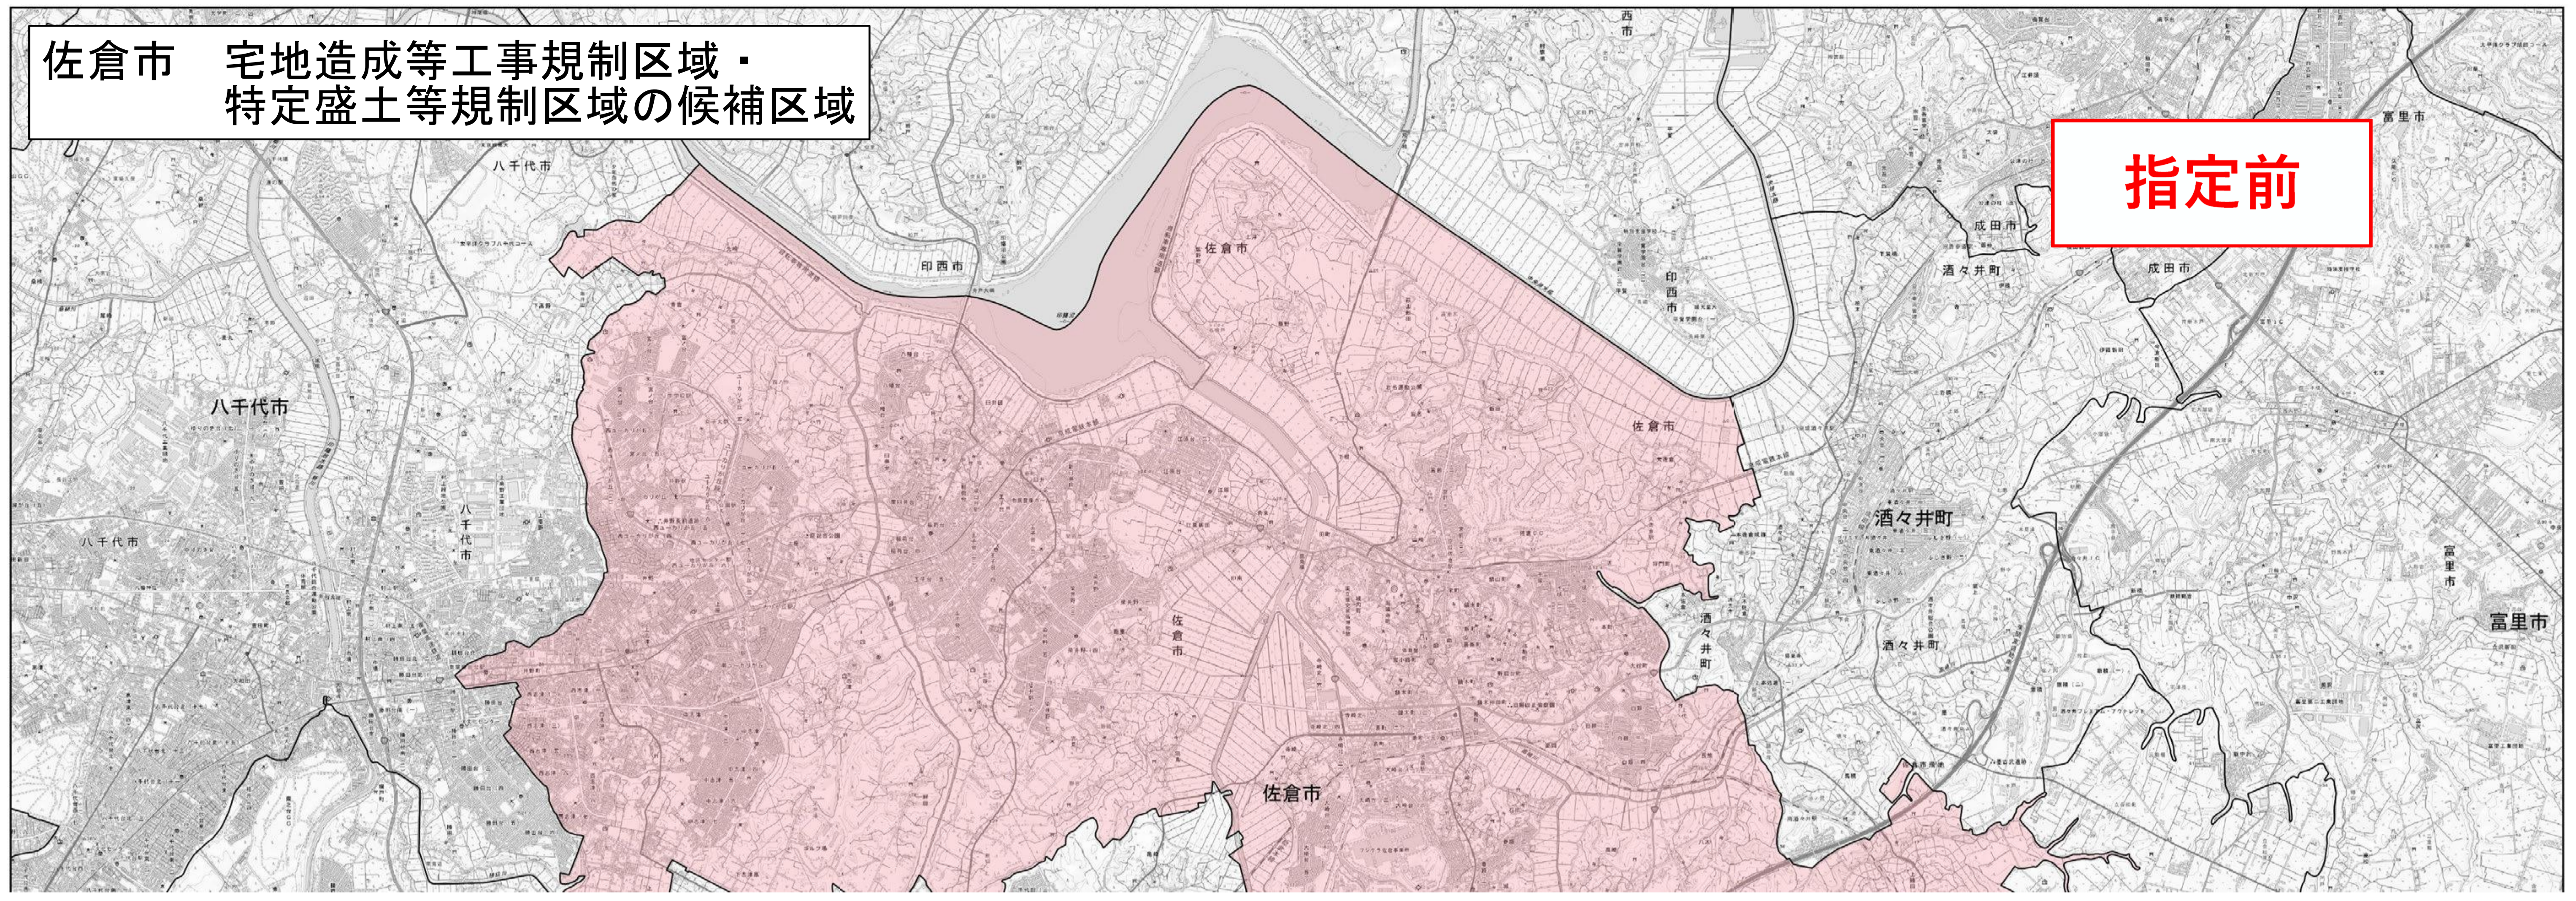

佐倉市 宅地造成等工事規制区域・
特定盛土等規制区域の候補区域

指定前

- 凡例 —
- 宅地造成等工事規制区域の候補区域
 - 行政界

※特定盛土等規制区域の候補区域はなし

測量法に基づく国土地理院長承認（複製）R 6JHf 15
本製品を複製する場合には、国土地理院の長の承認を得なければならない。