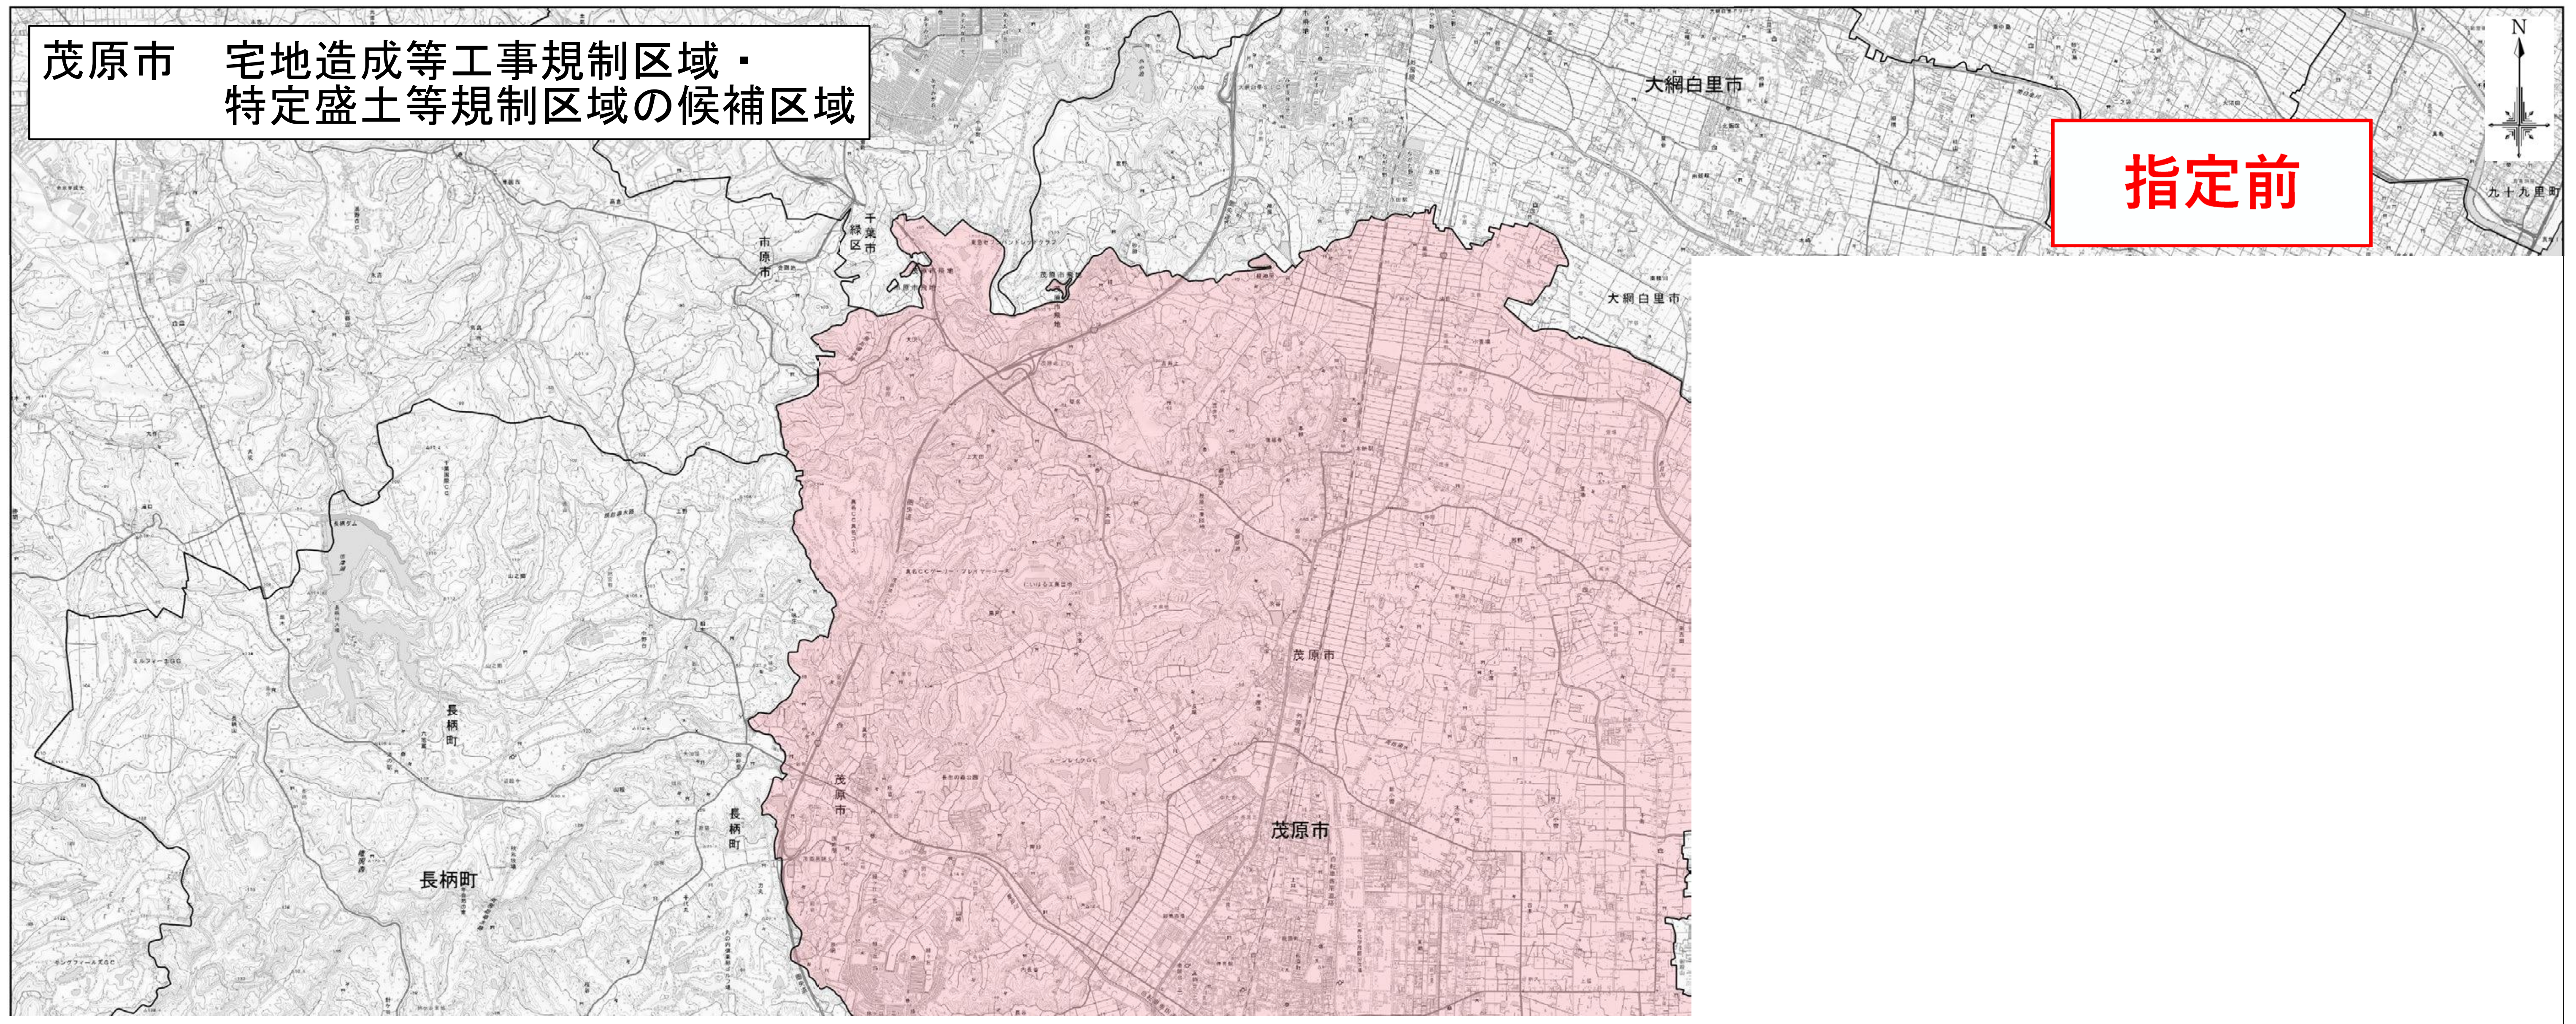

茂原市 宅地造成等工事規制区域・
特定盛土等規制区域の候補区域

指定前

- 凡 例 —
- 宅地造成等工事規制区域の候補区域
 - 行政界

※特定盛土等規制区域の候補区域はなし

測量法に基づく国土地理院長承認（複製）R 6JHf 15
本製品を複製する場合には、国土地理院の長の承認を得なければならない。

1 : 30,000