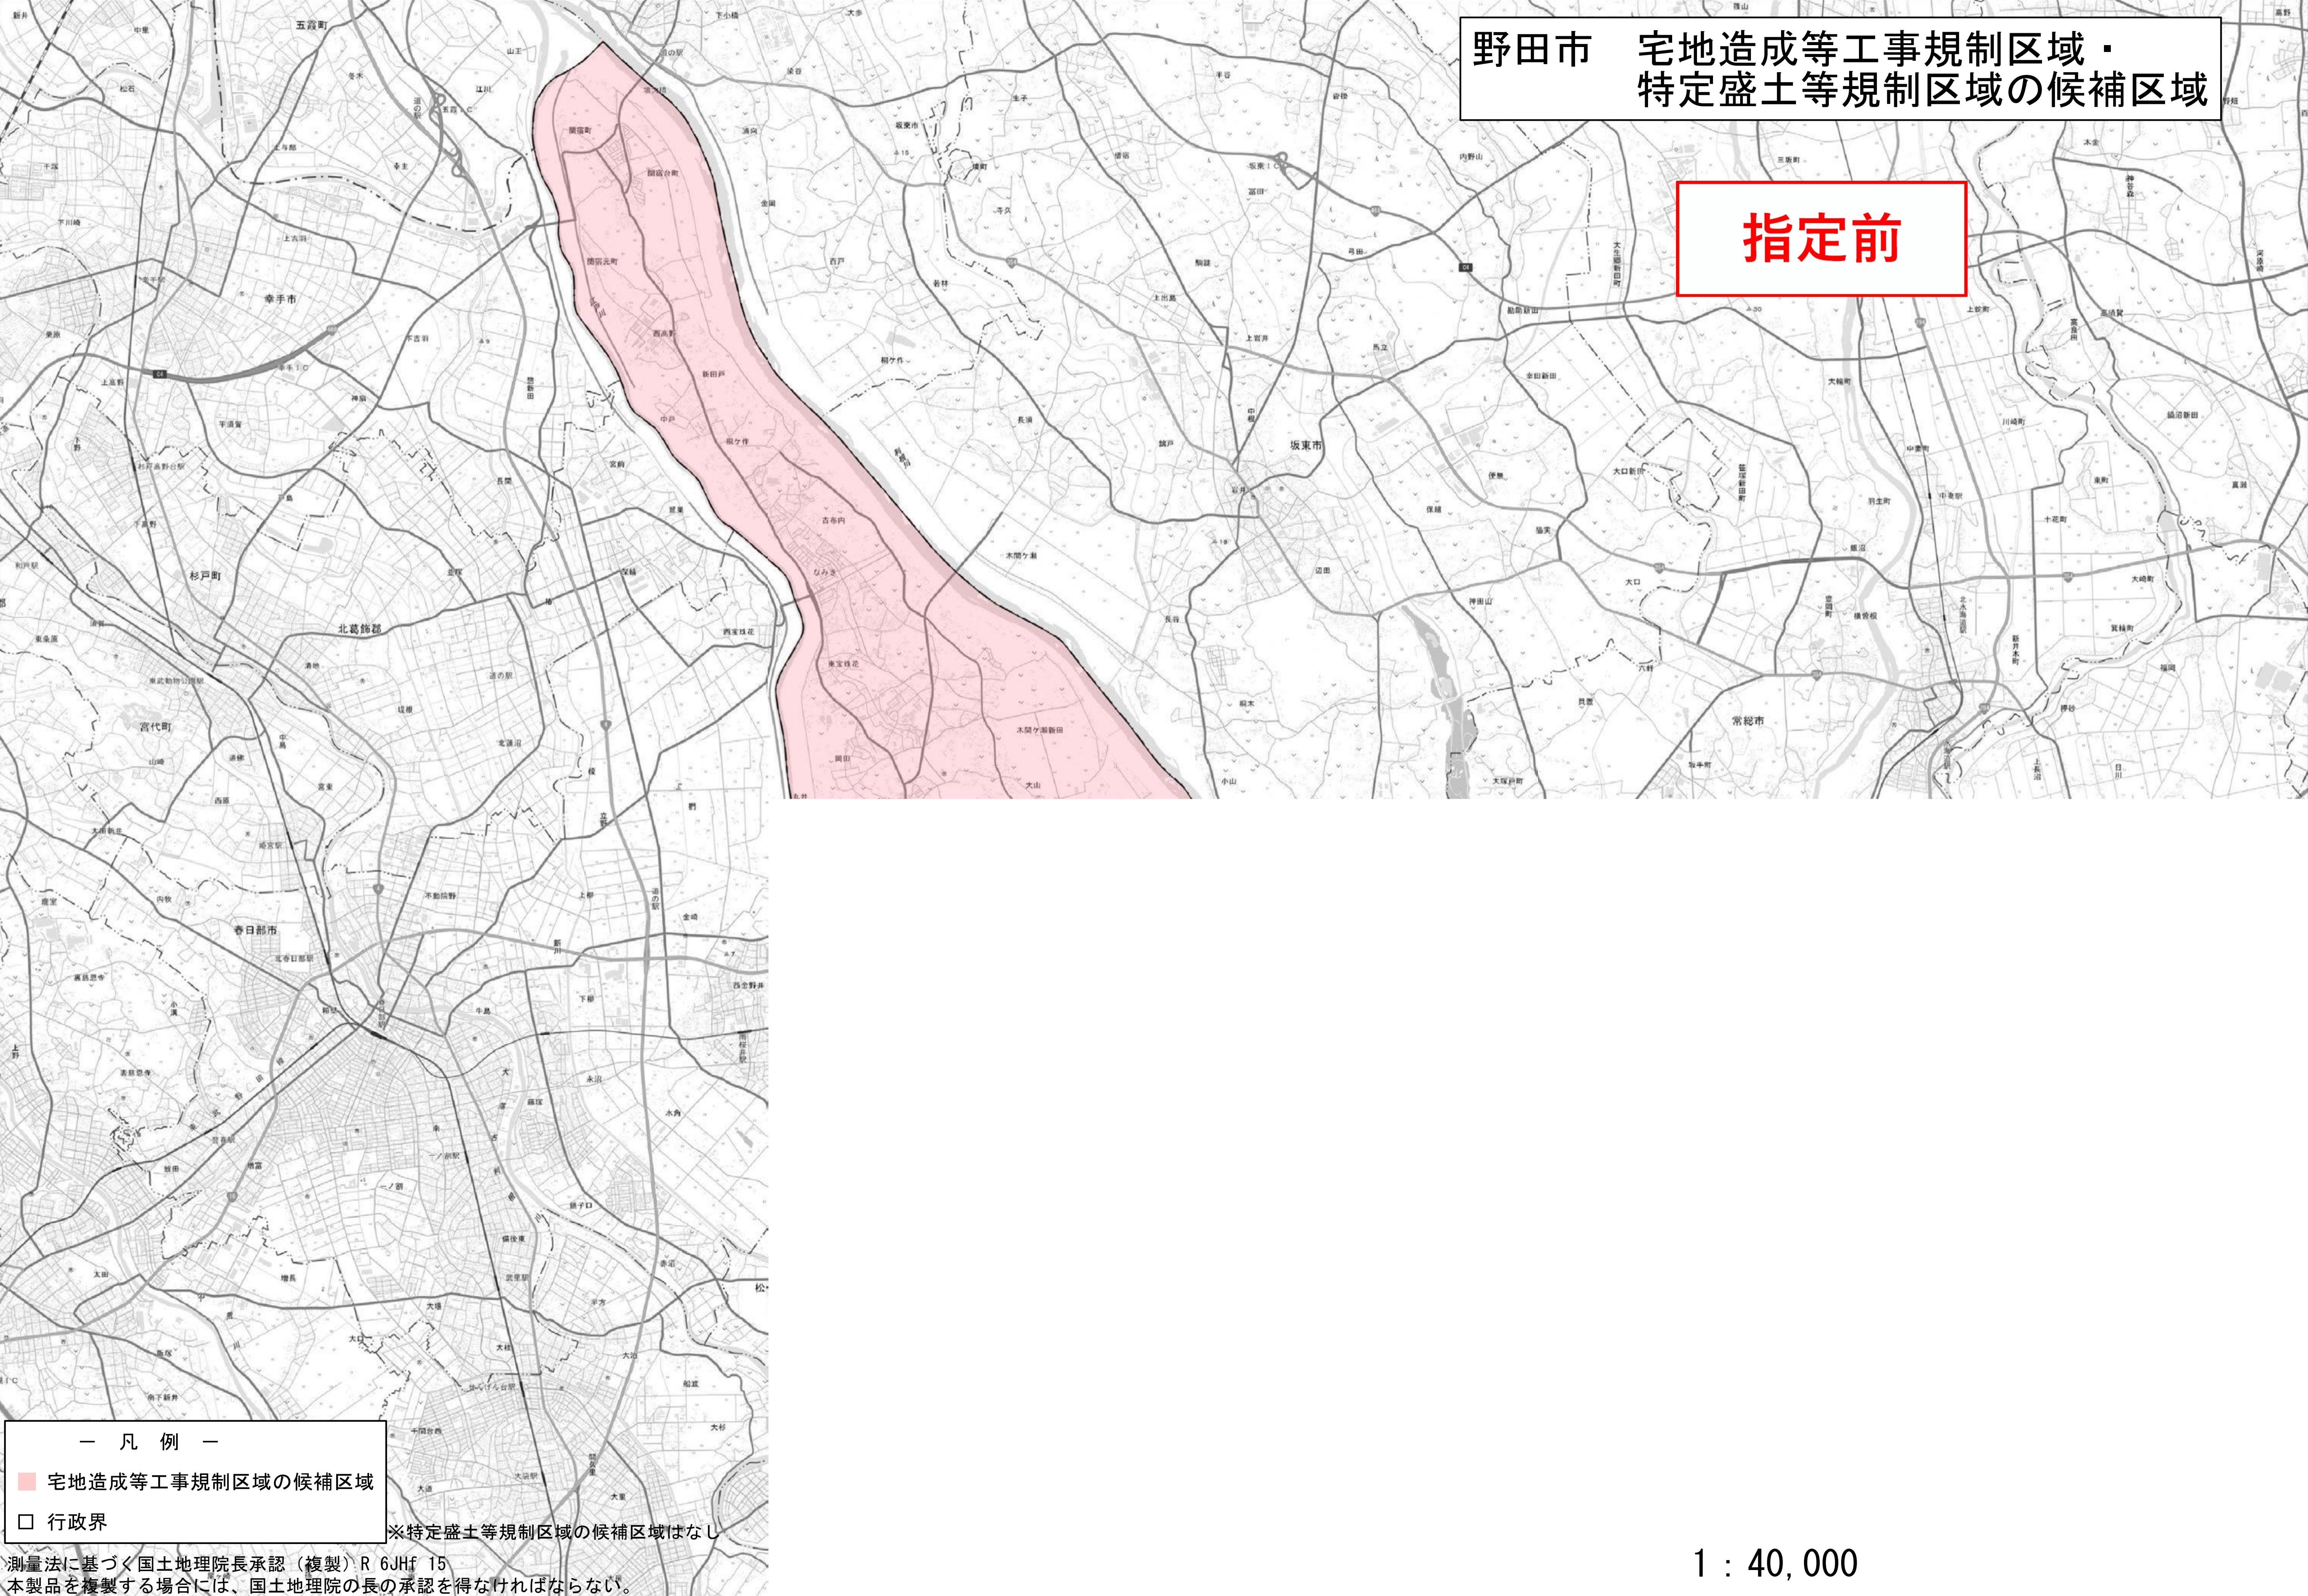

野田市 宅地造成等工事規制区域・
特定盛土等規制区域の候補区域

指定前

— 凡 例 —
■ 宅地造成等工事規制区域の候補区域
□ 行政界

※特定盛土等規制区域の候補区域はなし

測量法に基づく国土地理院長承認（複製）R 6Jhf 15
本製品を複製する場合には、国土地理院の長の承認を得なければならない。

1 : 40,000