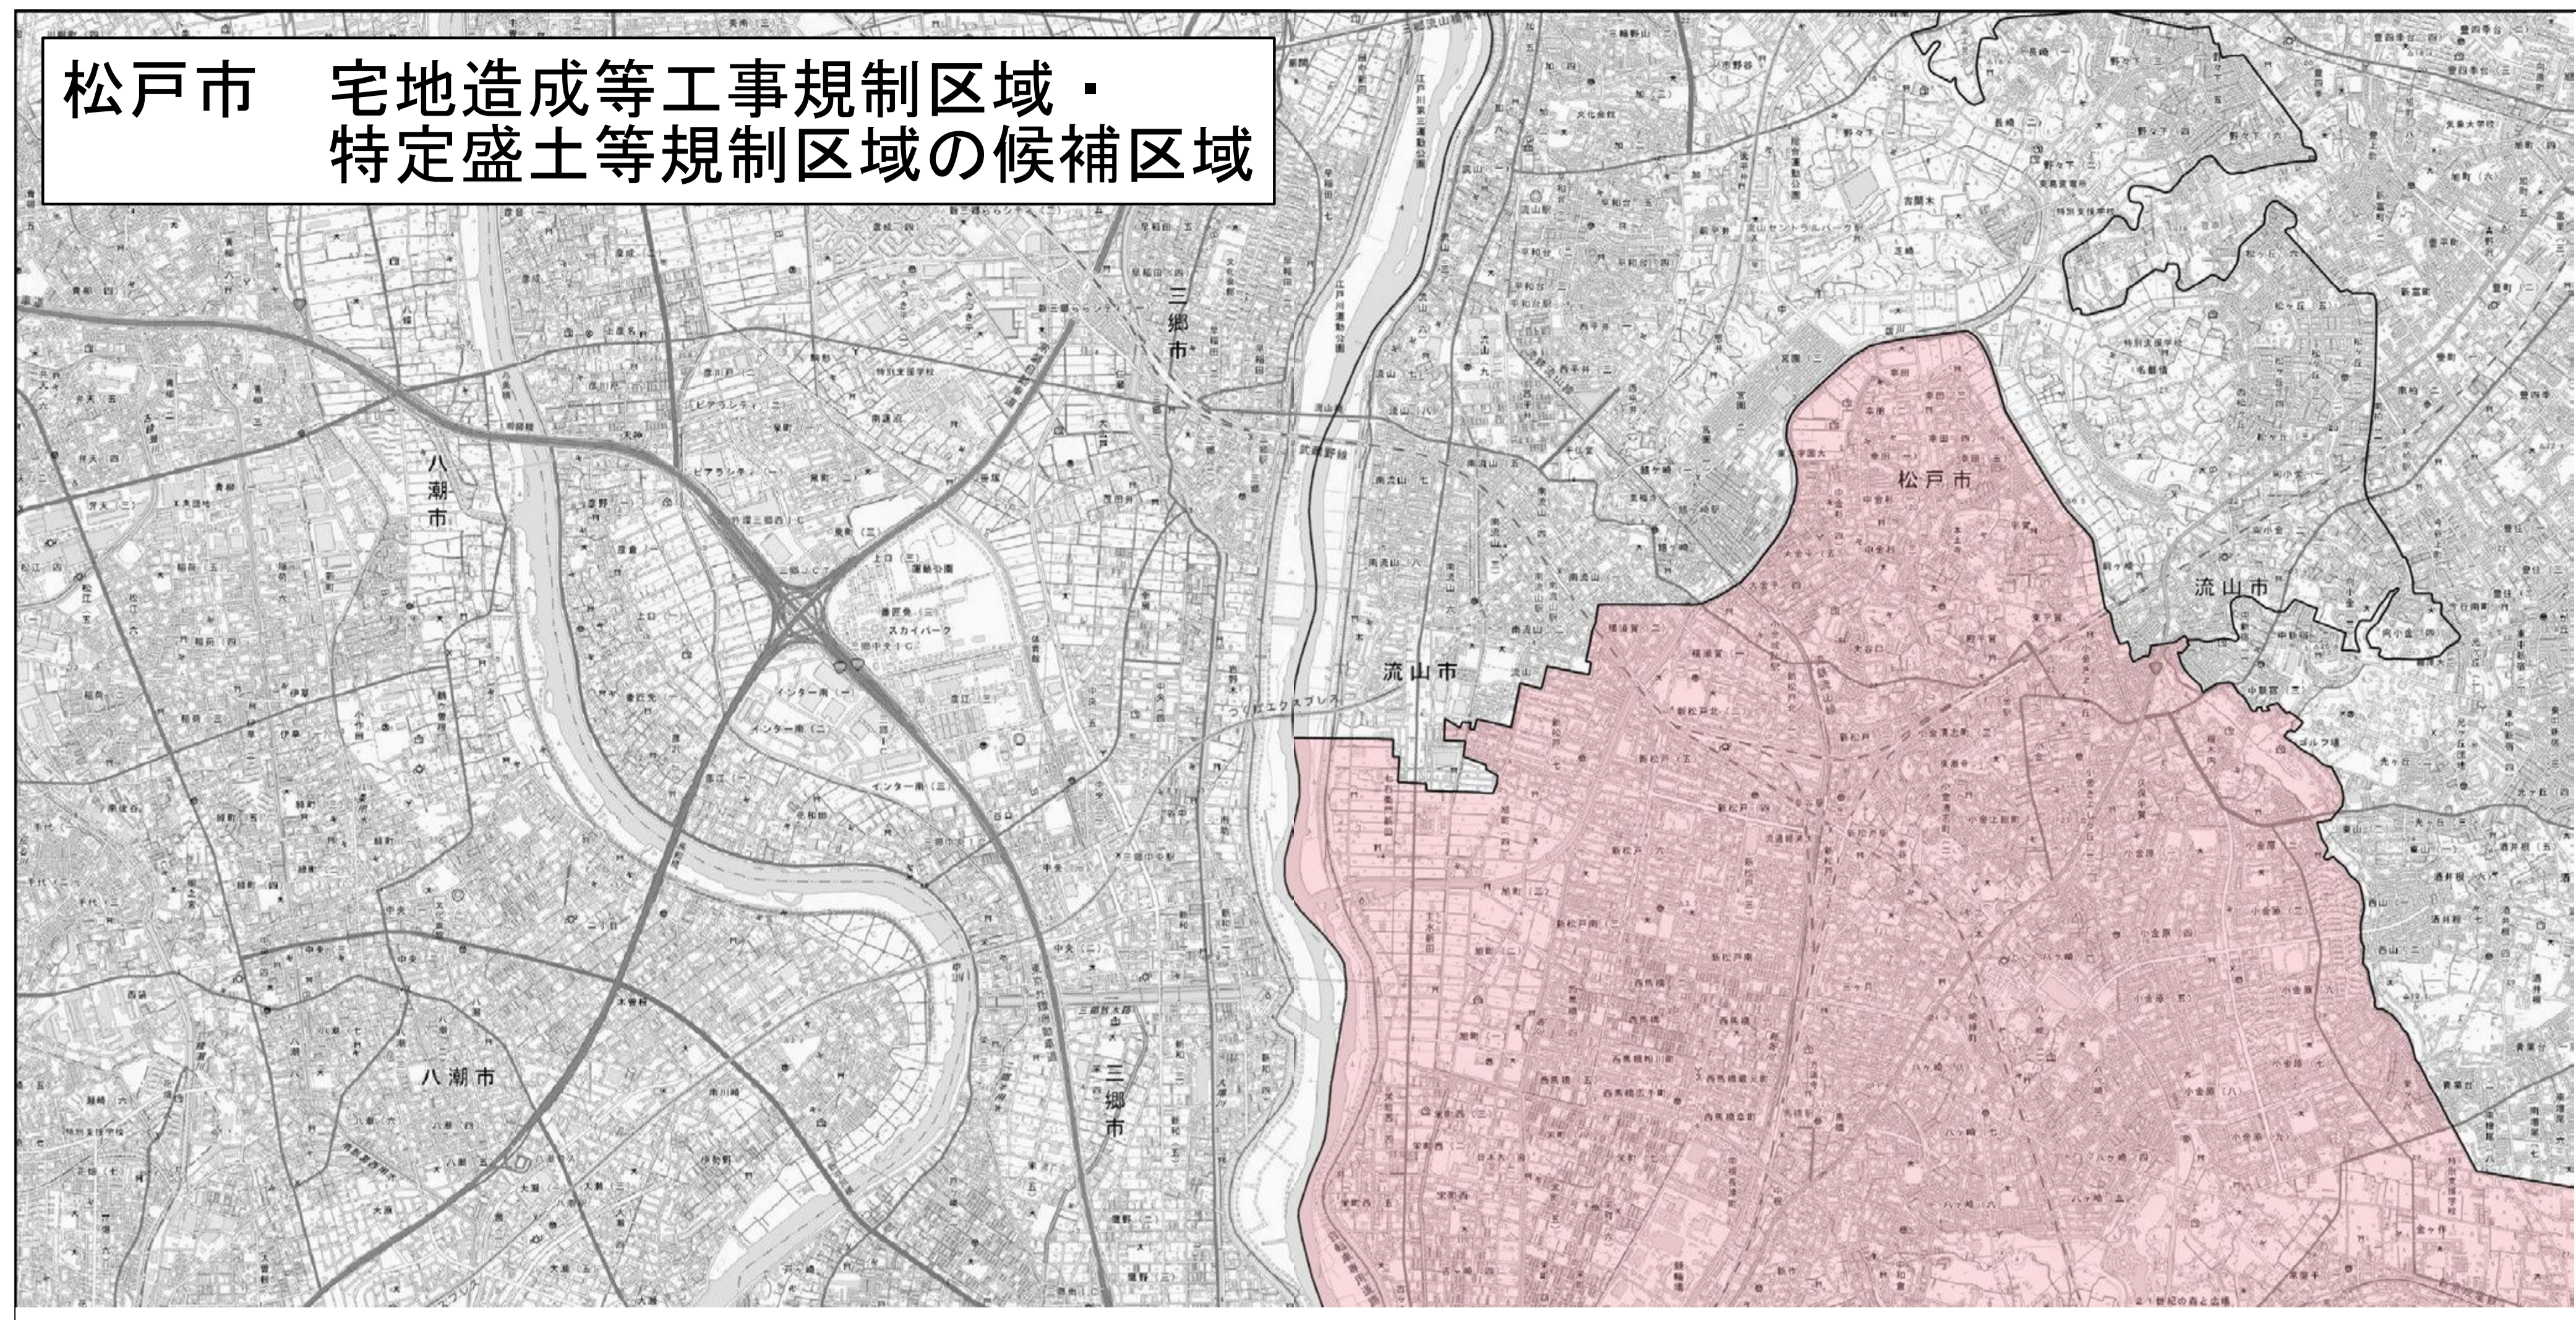

松戸市 宅地造成等工事規制区域・  
特定盛土等規制区域の候補区域

指定前

- 凡 例 —
- 宅地造成等工事規制区域の候補区域
  - 行政界

※特定盛土等規制区域の候補区域はなし

測量法に基づく国土地理院長承認（複製）R 6JHf 15  
本製品を複製する場合には、国土地理院の長の承認を得なければならない。

1 : 25,000