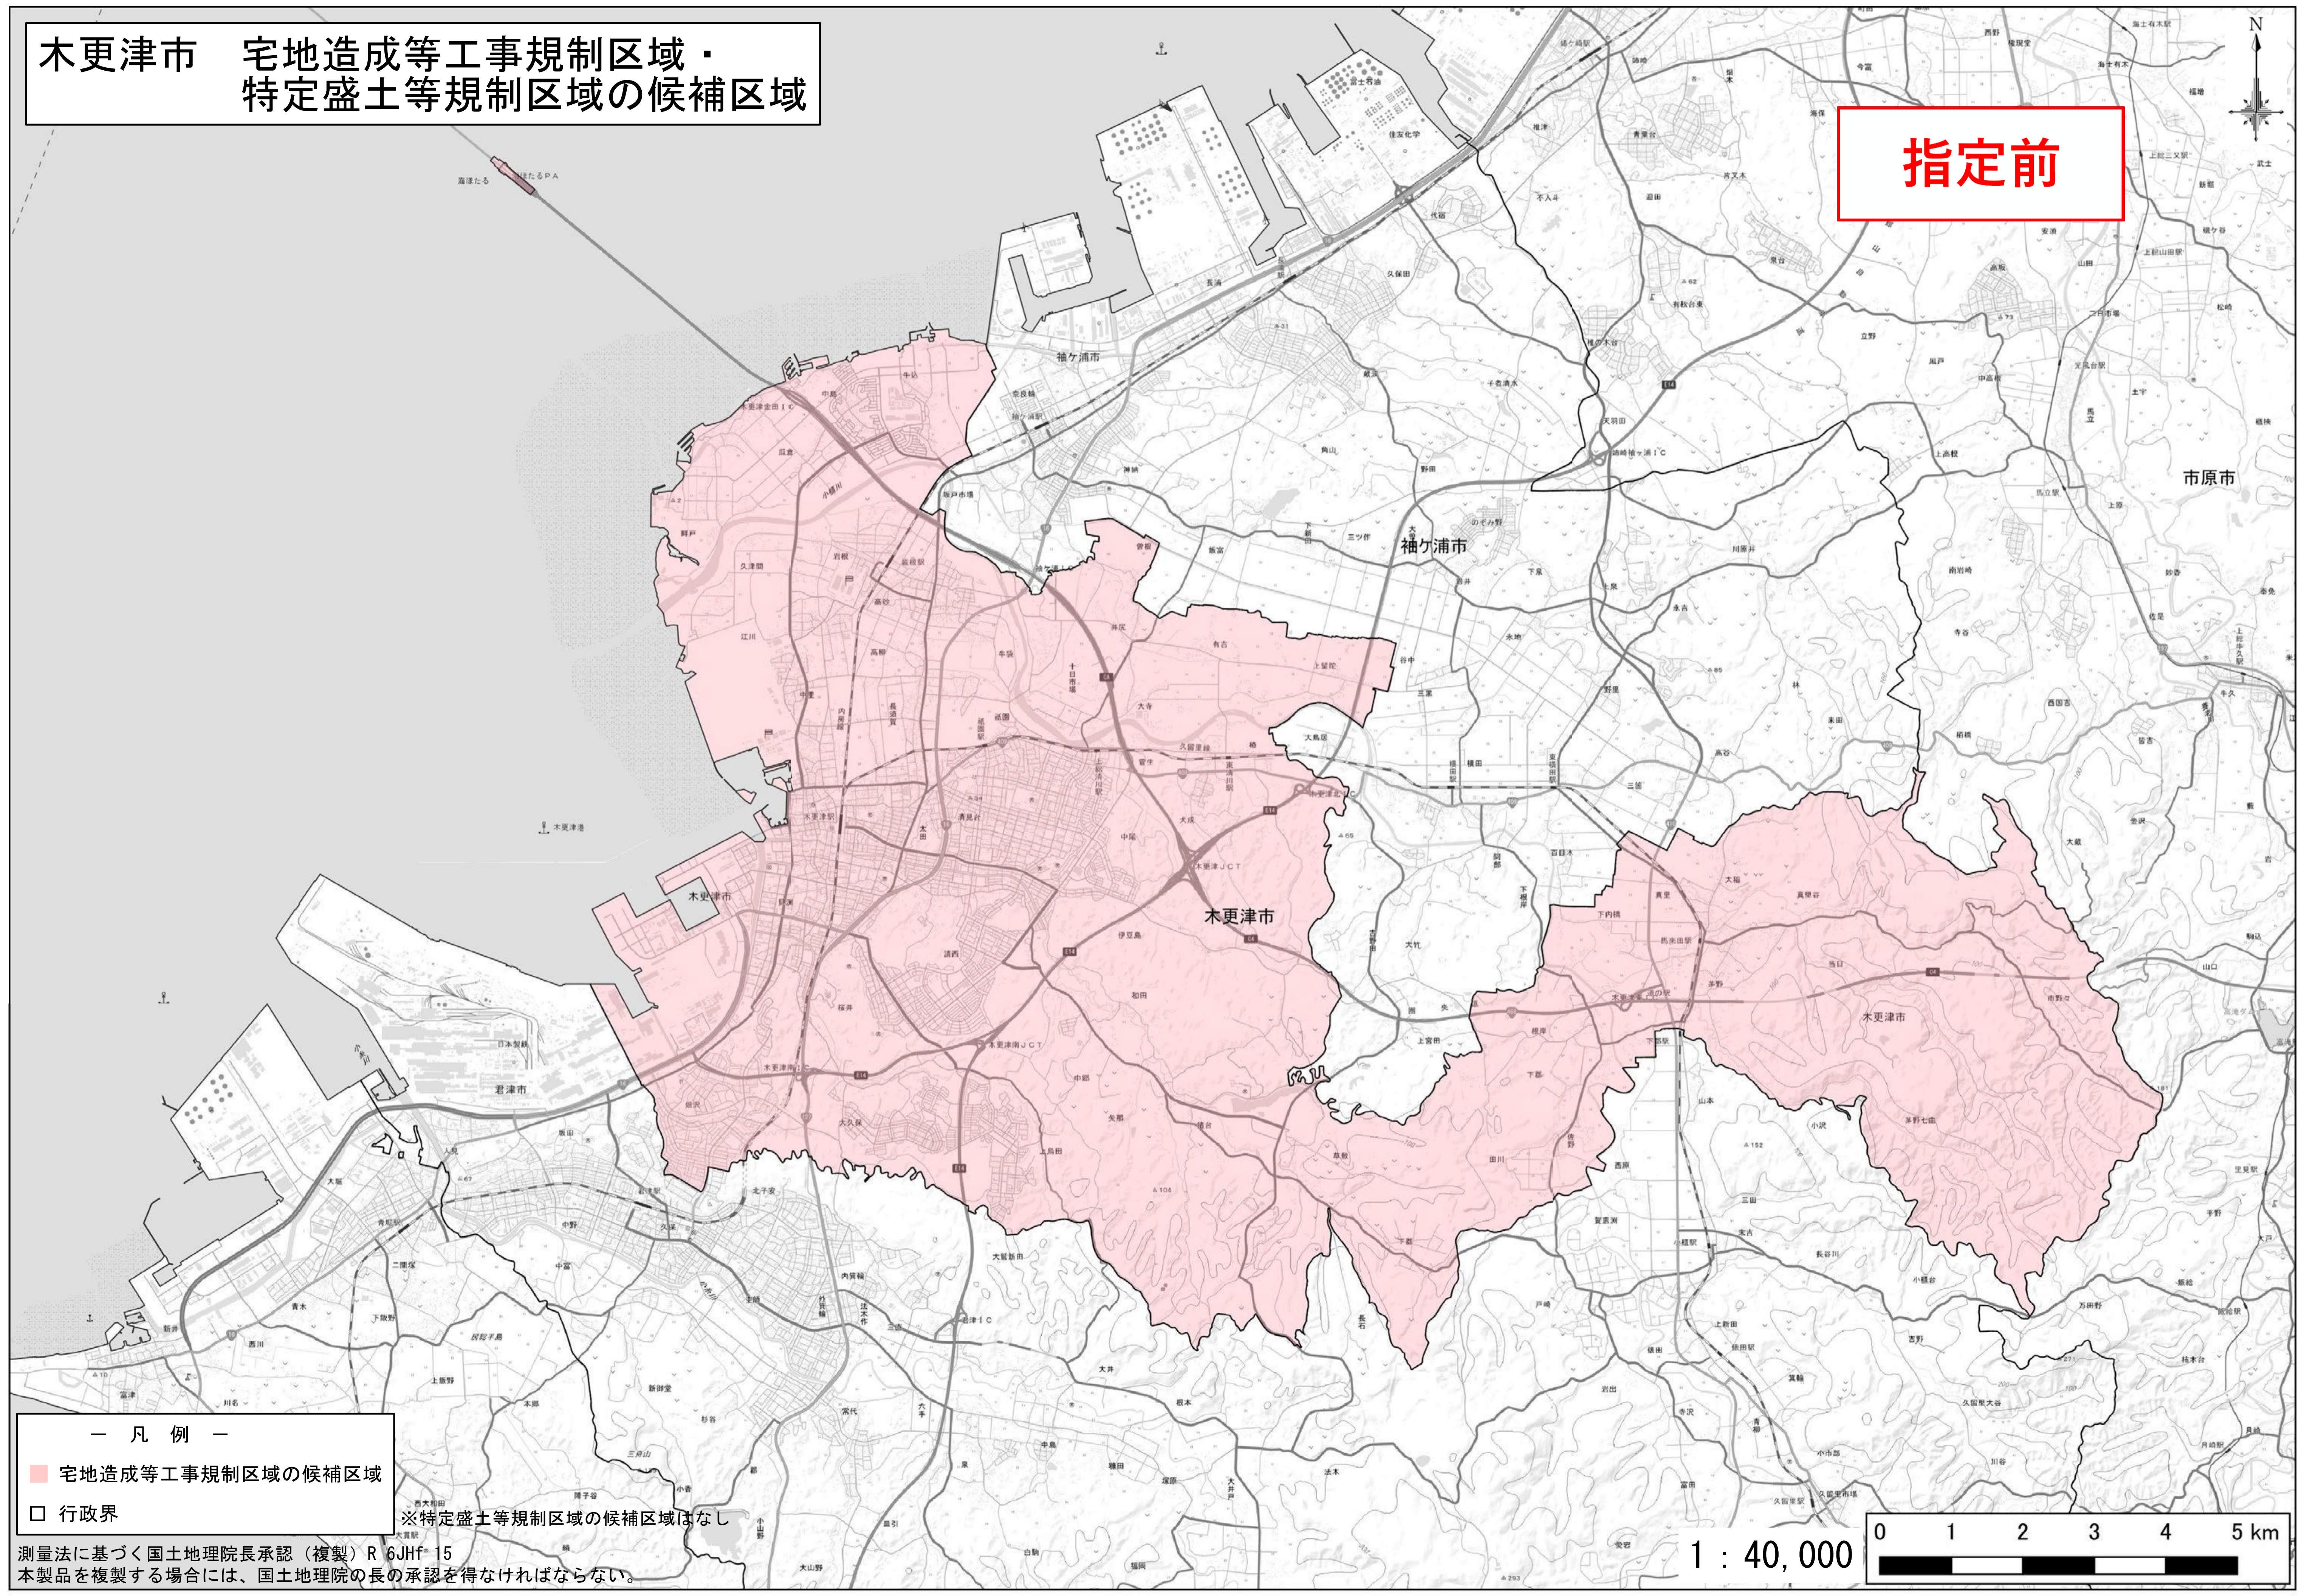

木更津市 宅地造成等工事規制区域・  
特定盛土等規制区域の候補区域

指定前

- 凡例 —
- 宅地造成等工事規制区域の候補区域
  - 行政界

※特定盛土等規制区域の候補区域はなし

測量法に基づく国土地理院長承認（複製）R 6JHf-15  
本製品を複製する場合には、国土地理院の長の承認を得なければならない。