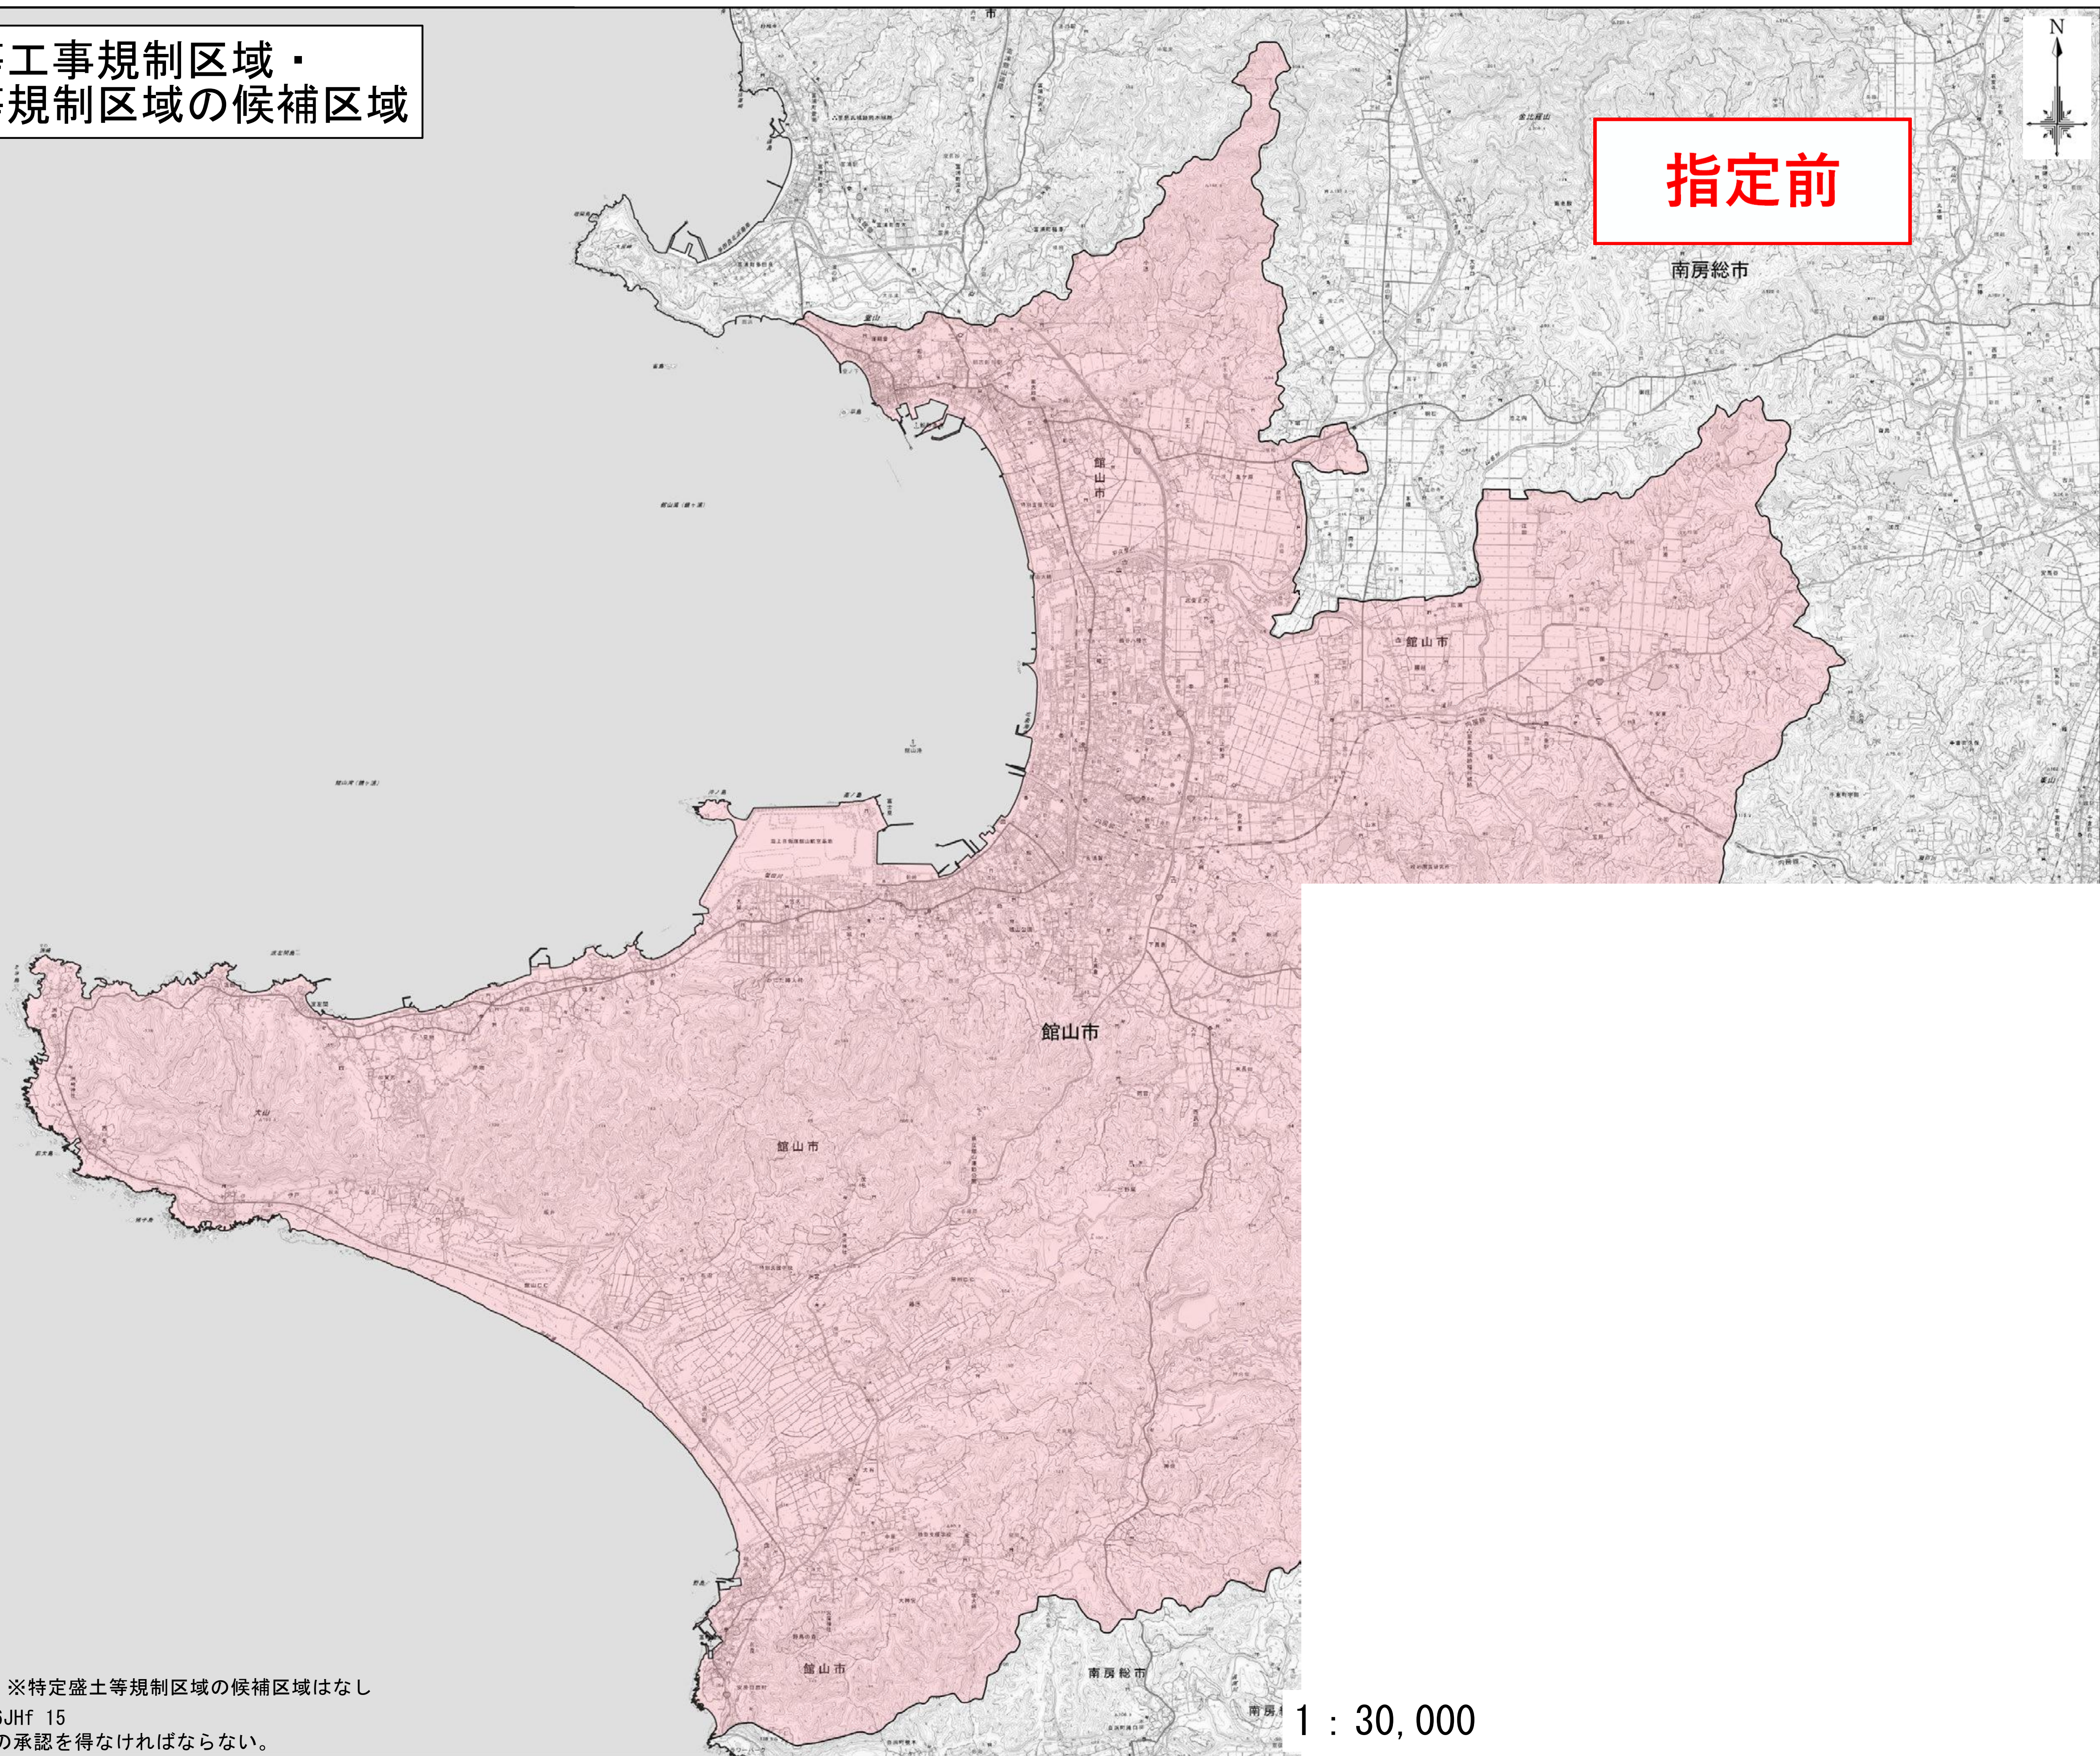

館山市 宅地造成等工事規制区域・  
特定盛土等規制区域の候補区域

指定前

- 凡 例 —
- 宅地造成等工事規制区域の候補区域
  - 行政界

※特定盛土等規制区域の候補区域はなし

測量法に基づく国土地理院長承認（複製）R 6JHf 15  
本製品を複製する場合には、国土地理院の長の承認を得なければならない。

1 : 30,000