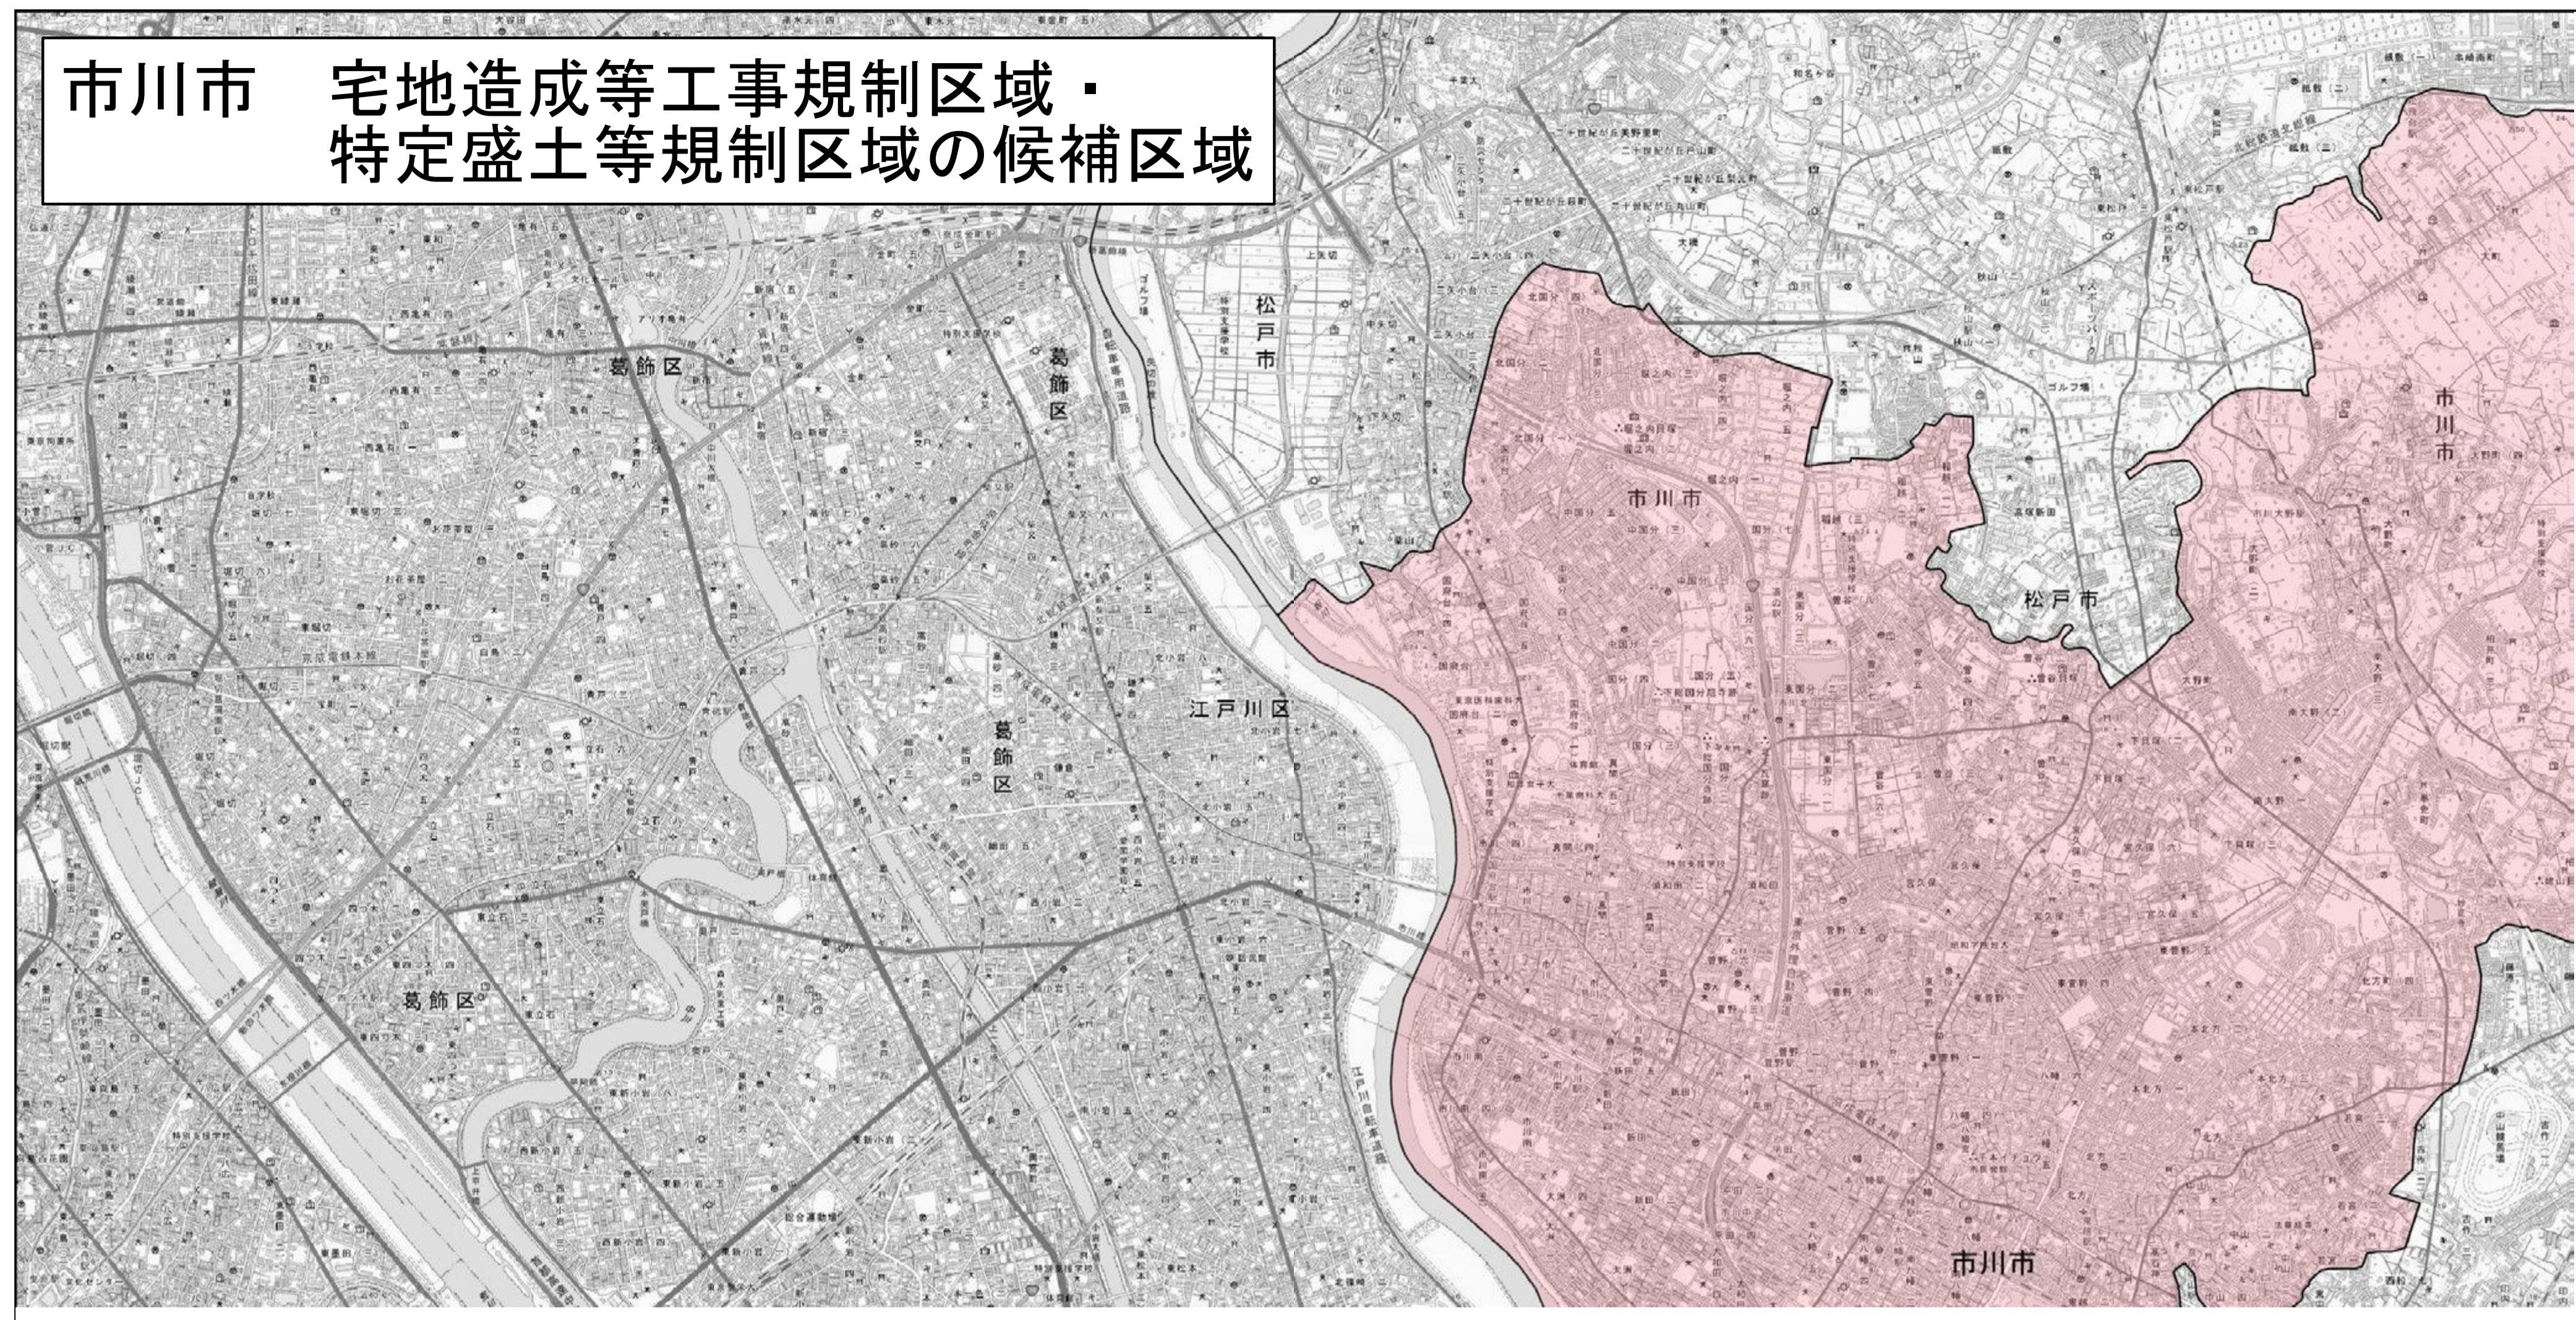

市川市 宅地造成等工事規制区域・
特定盛土等規制区域の候補区域

指定前

- 凡例 —
- 宅地造成等工事規制区域の候補区域
 - 行政界

※特定盛土等規制区域の候補区域はなし

測量法に基づく国土地理院長承認（複製）R 6JHf 15
本製品を複製する場合には、国土地理院の長の承認を得なければならない。

1 : 25,000