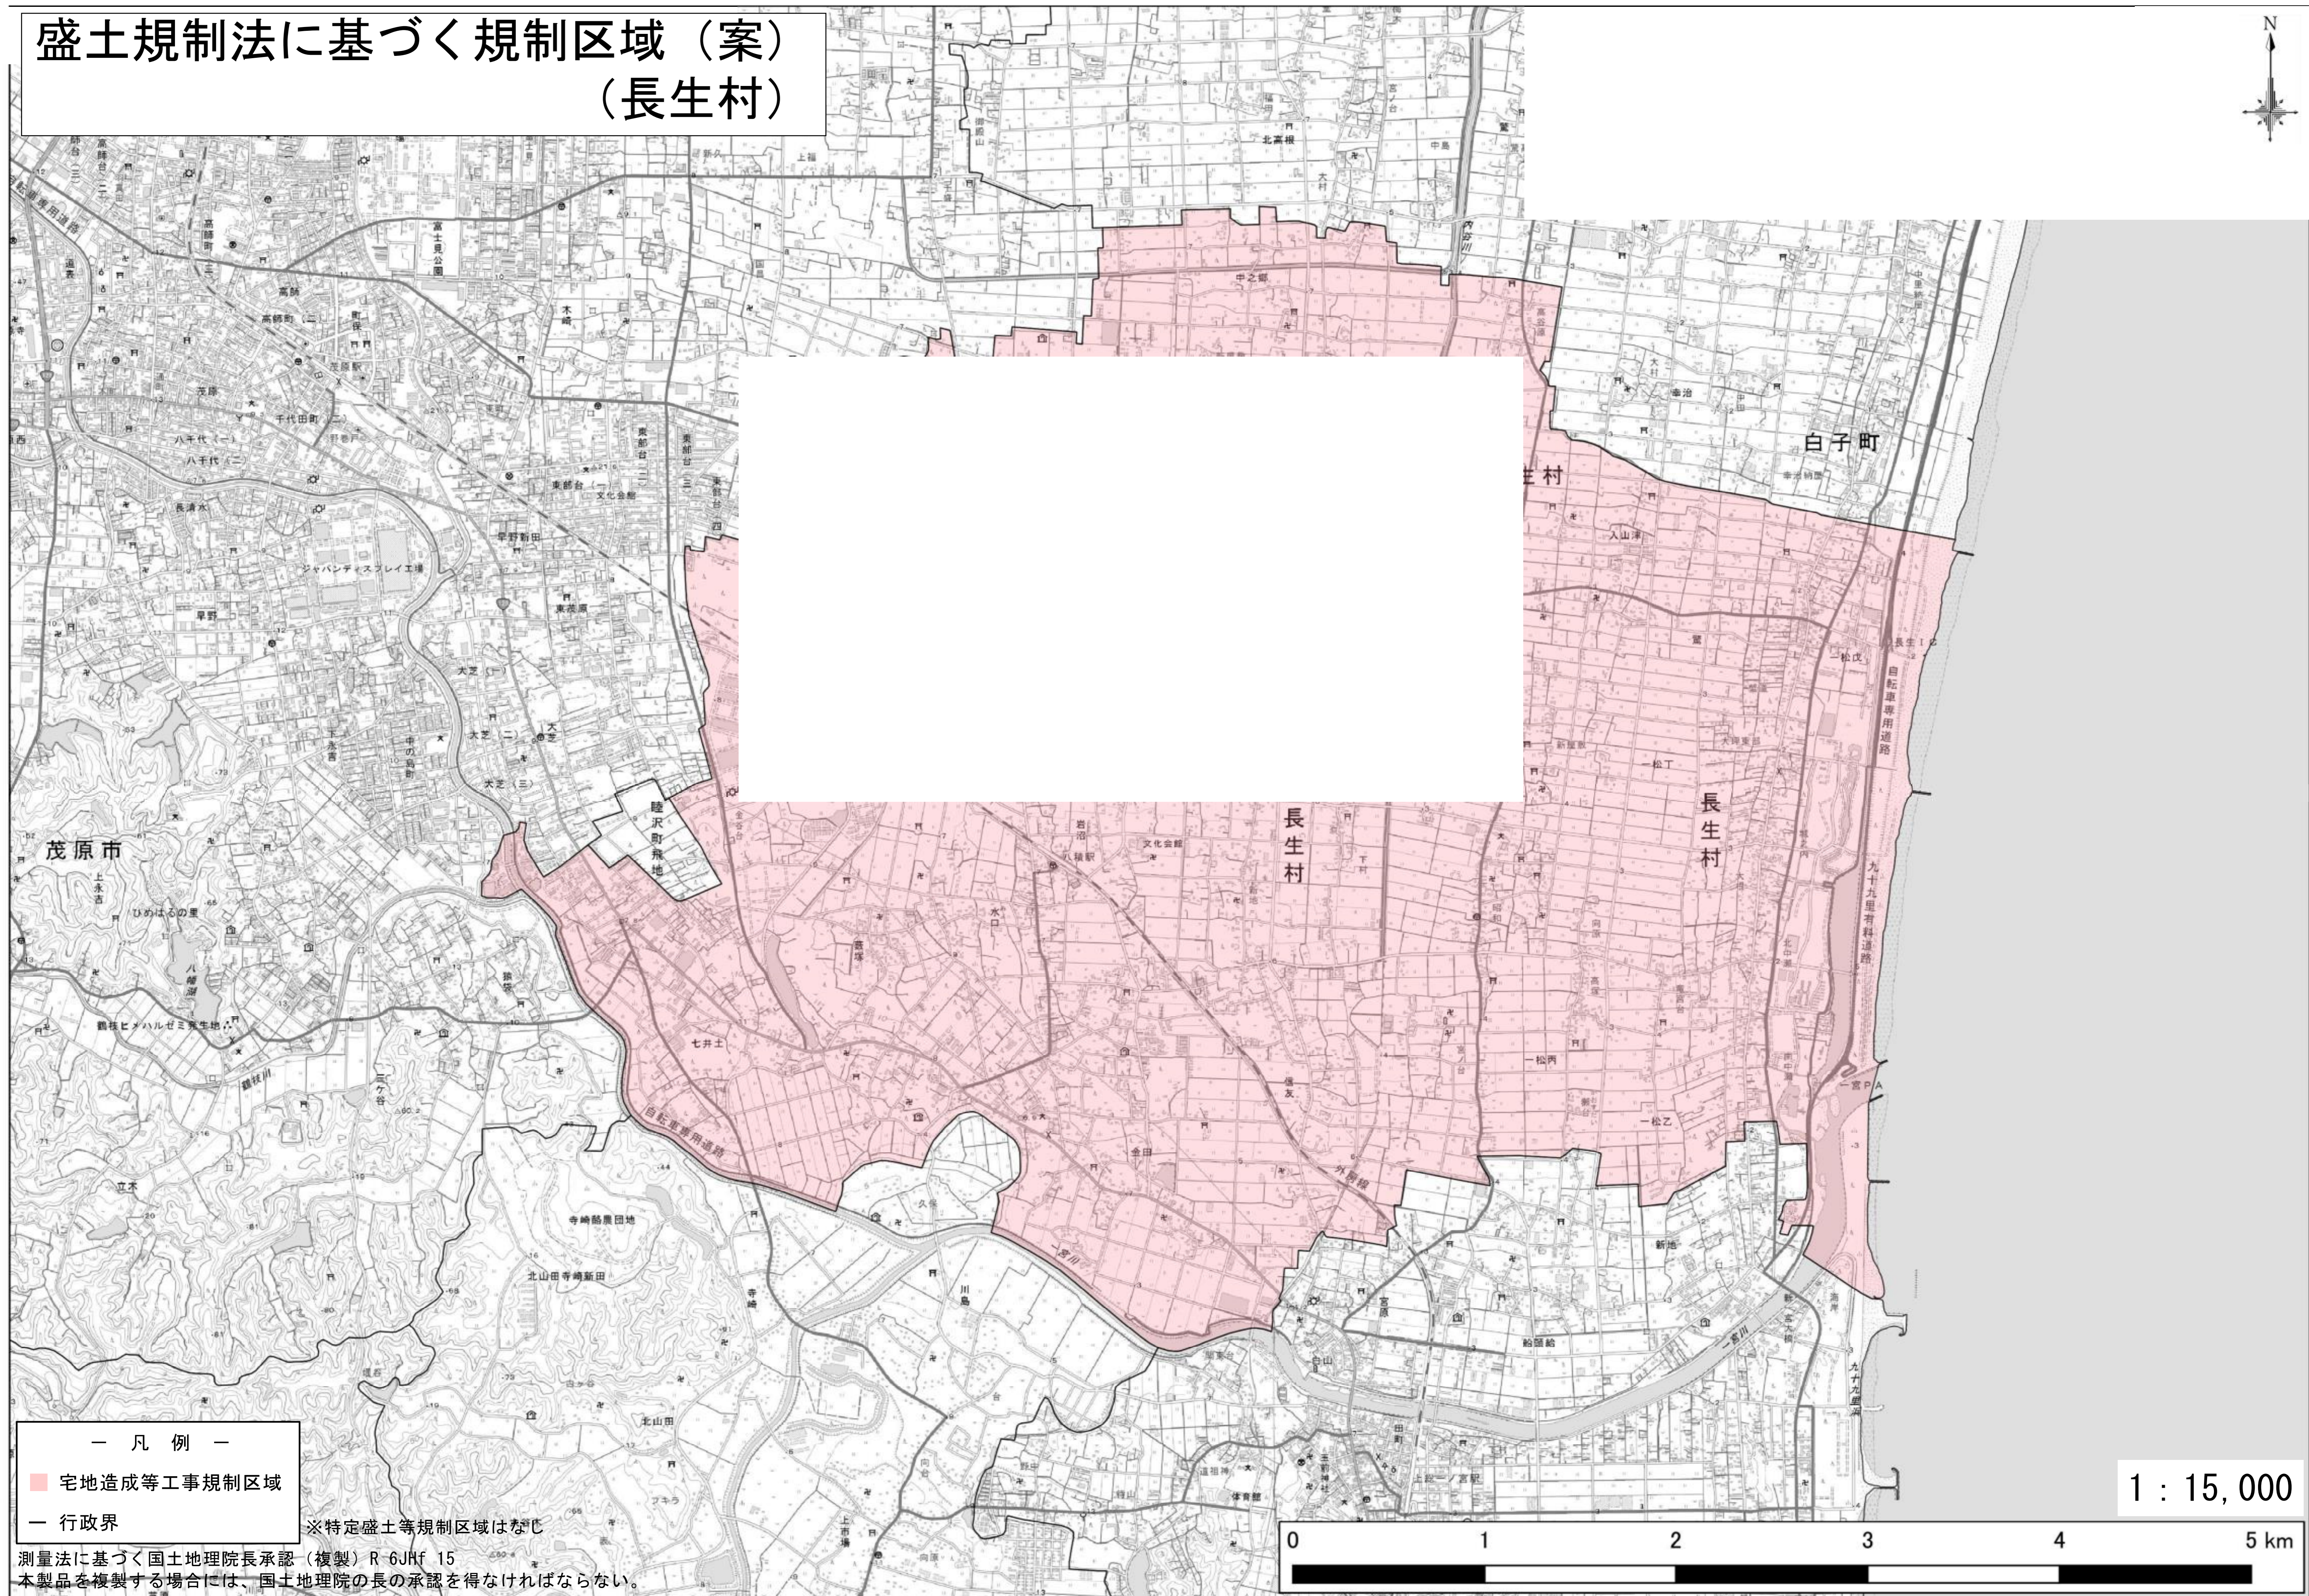

盛土規制法に基づく規制区域（案） （長生村）

— 凡例 —
■ 宅地造成等工事規制区域
— 行政界

※特定盛土等規制区域はなし

測量法に基づく国土地理院長承認（複製）R 6JHf 15
本製品を複製する場合には、国土地理院の長の承認を得なければならない。