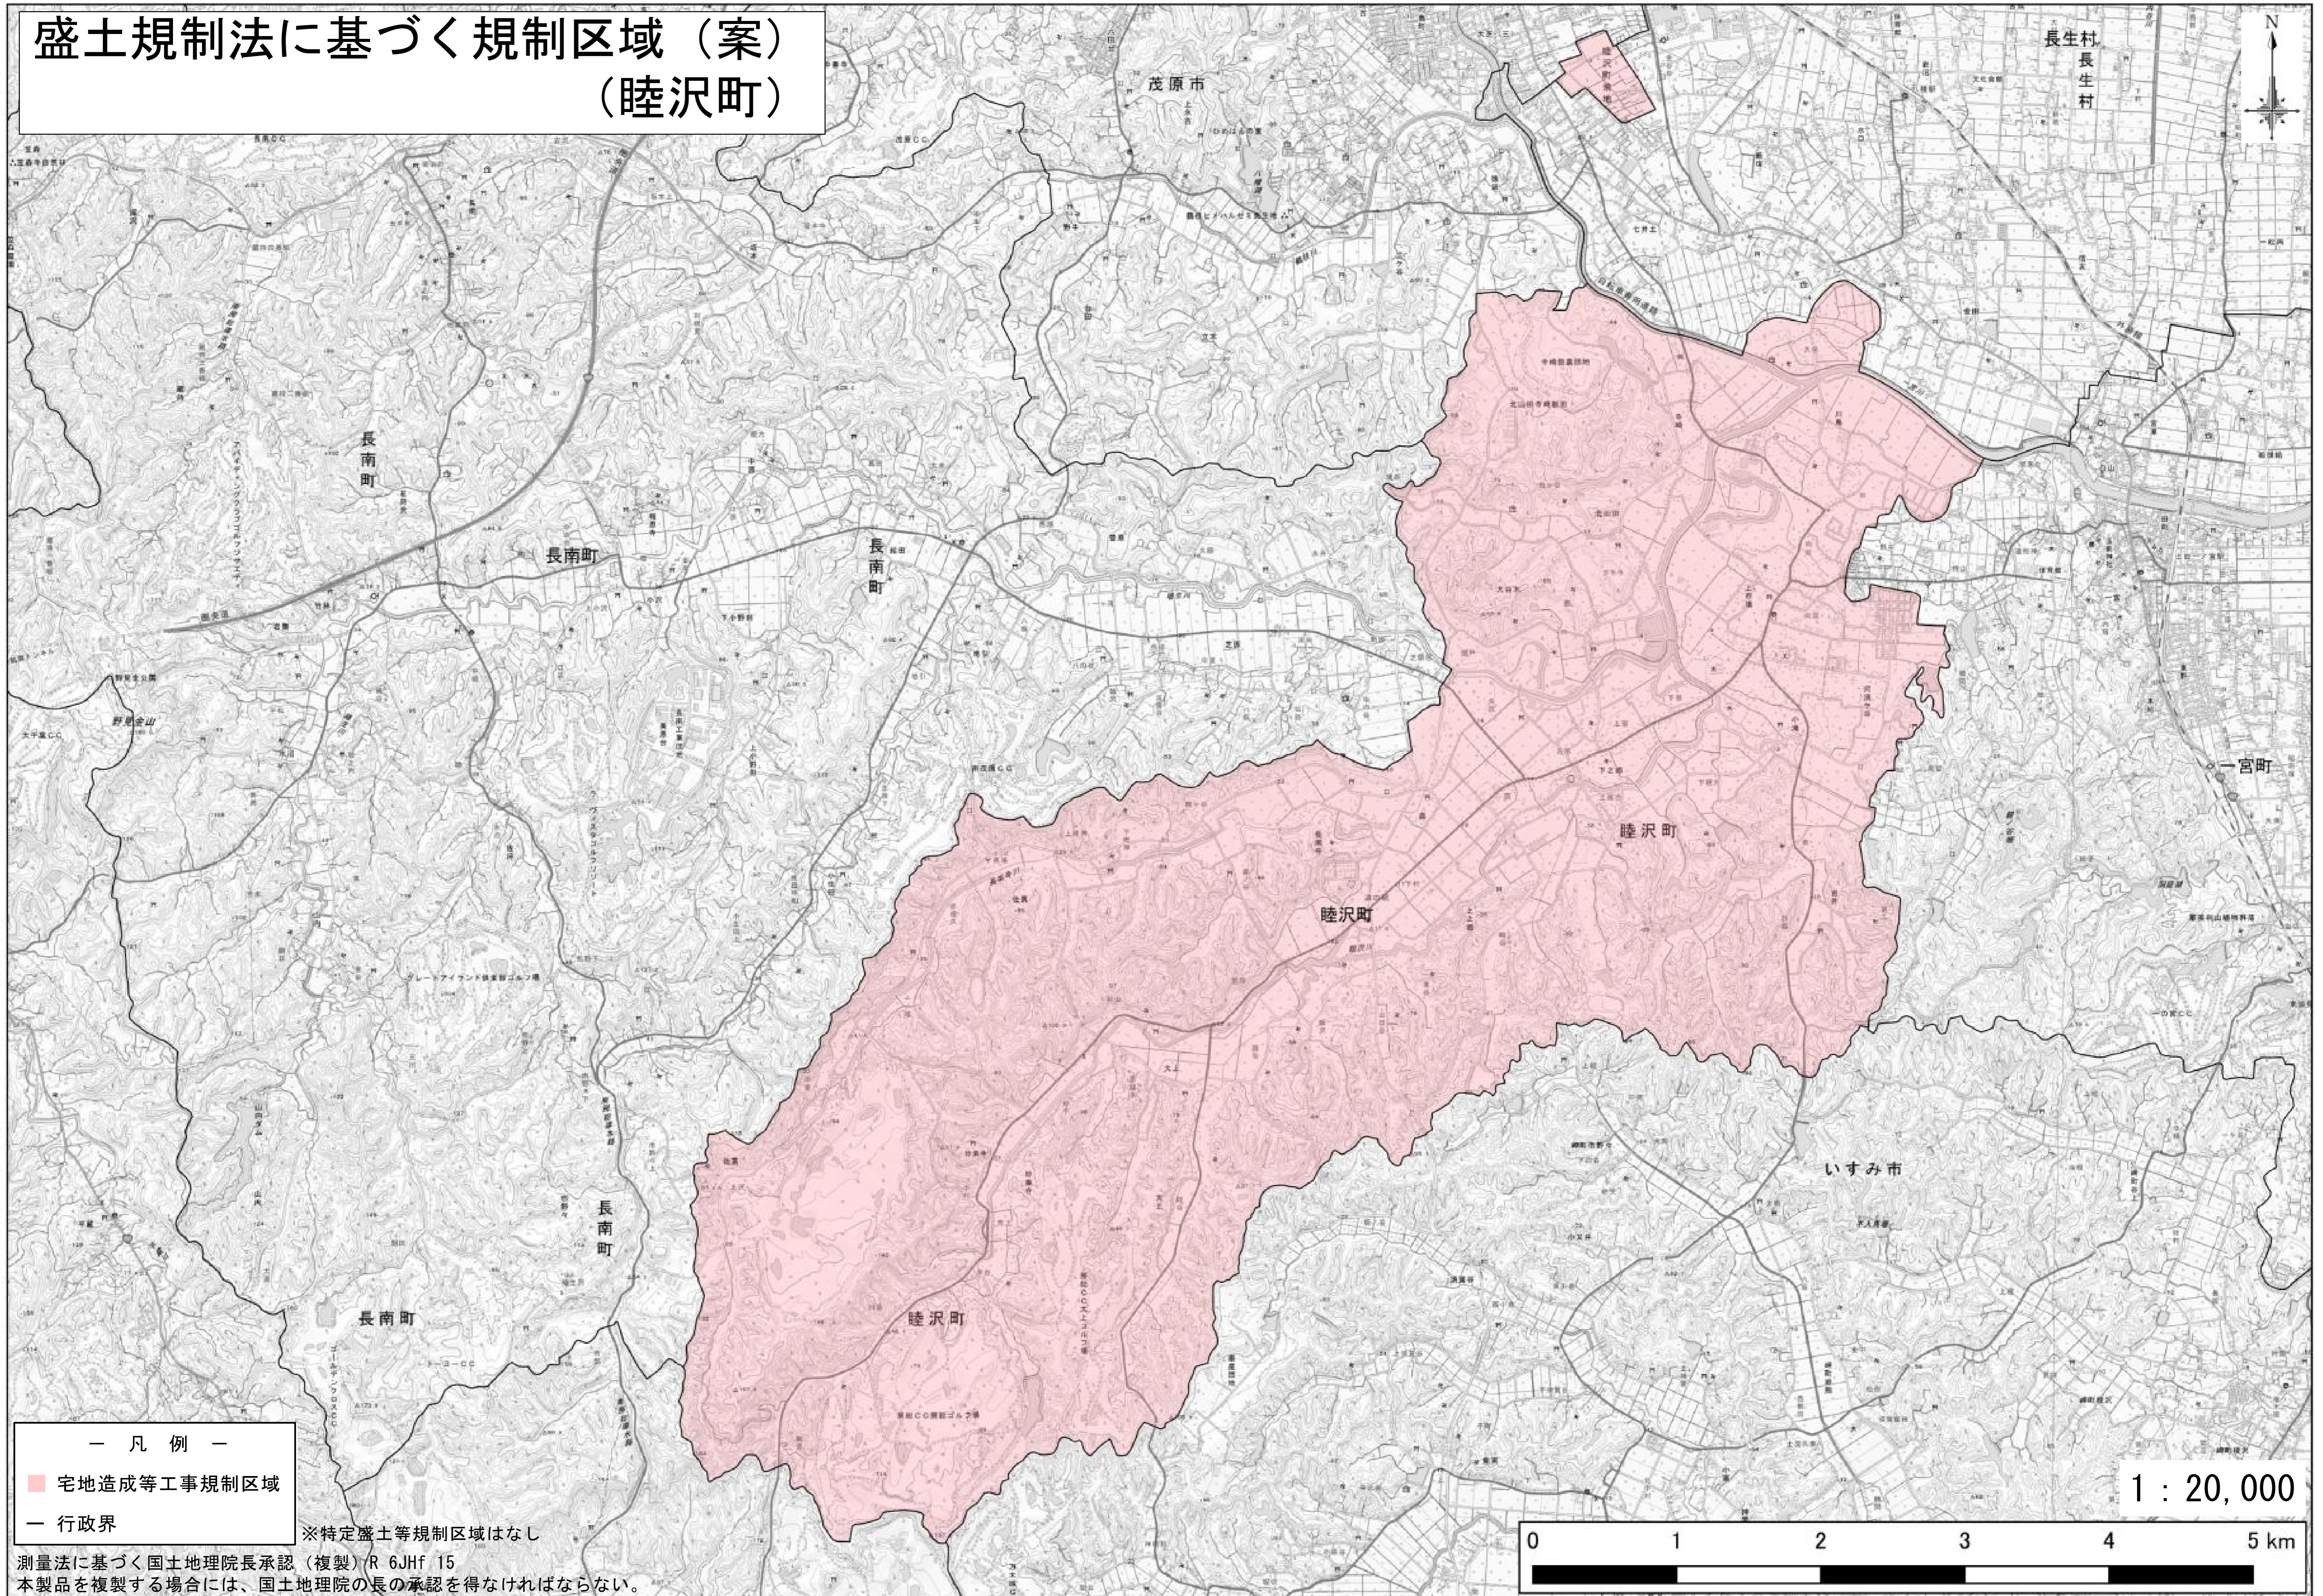

盛土規制法に基づく規制区域（案） （睦沢町）

— 凡 例 —
■ 宅地造成等工事規制区域
— 行政界

※特定盛土等規制区域はなし

測量法に基づく国土地理院長承認（複製）R 6JHf 15
本製品を複製する場合には、国土地理院の長の承認を得なければならない。