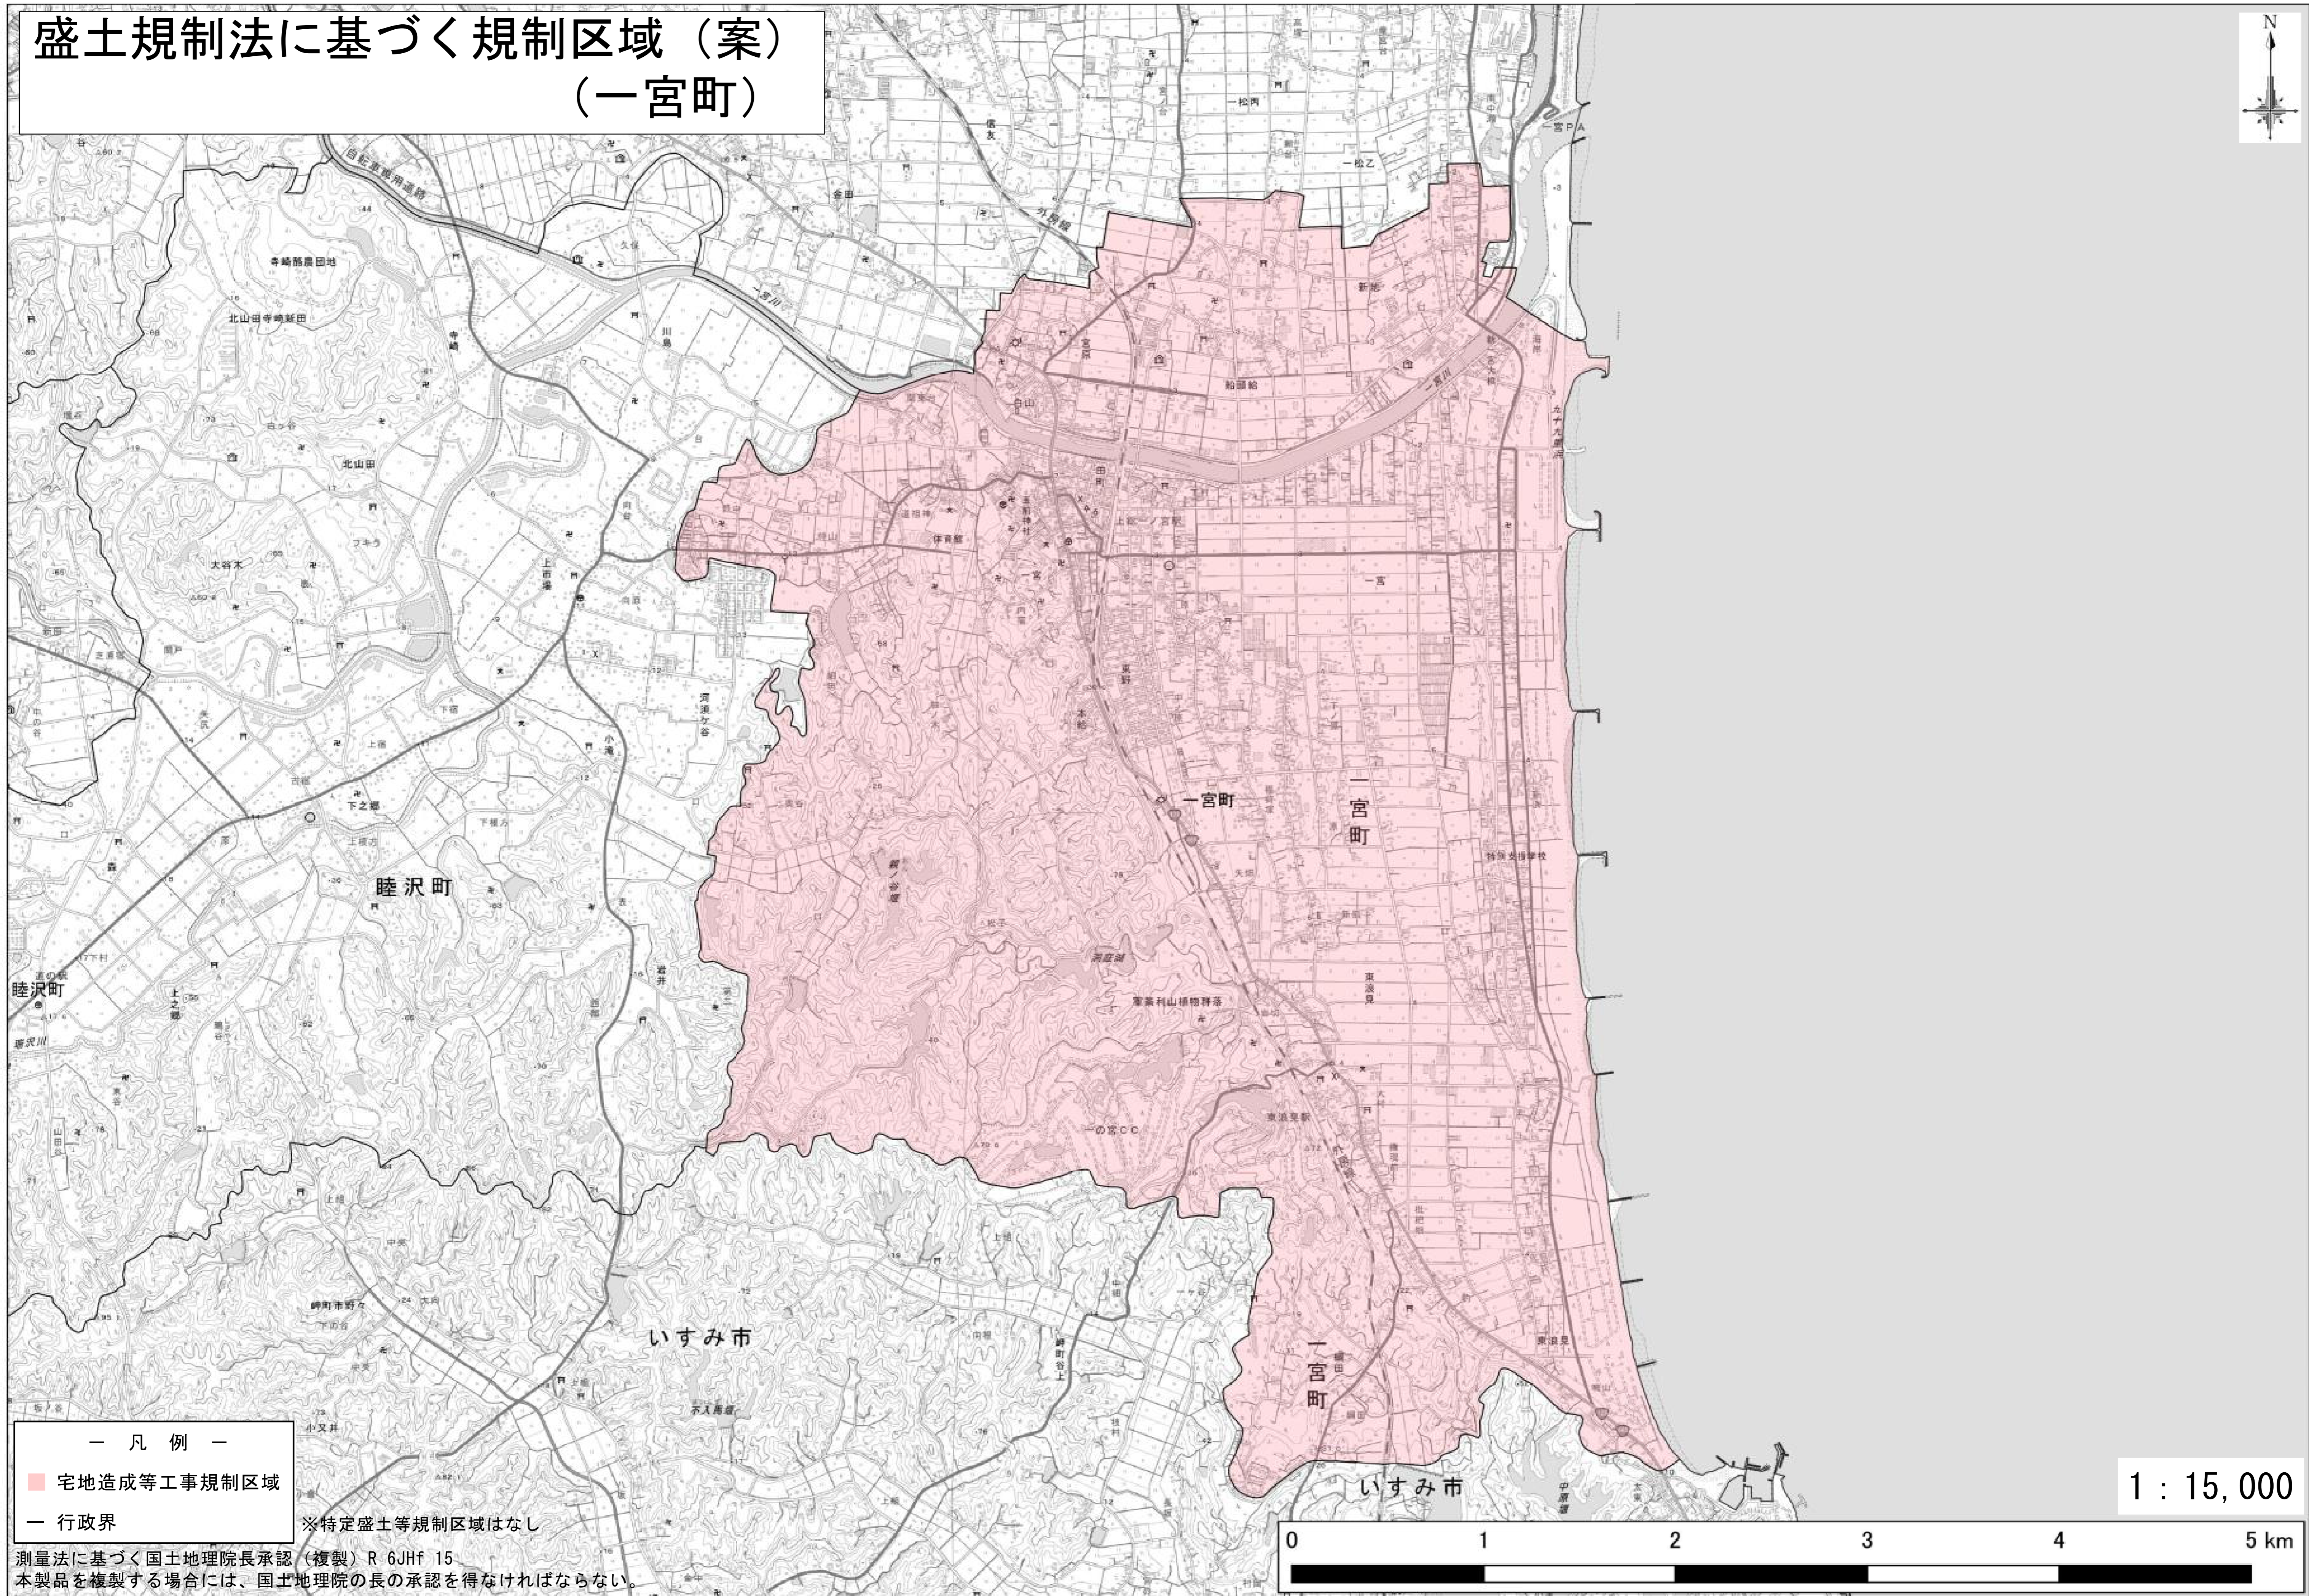

盛土規制法に基づく規制区域（案） （一宮町）

- 凡例 —
- 宅地造成等工事規制区域
 - 行政界

※特定盛土等規制区域はなし

測量法に基づく国土地理院長承認（複製）R 6JHf 15
本製品を複製する場合には、国土地理院の長の承認を得なければならない。