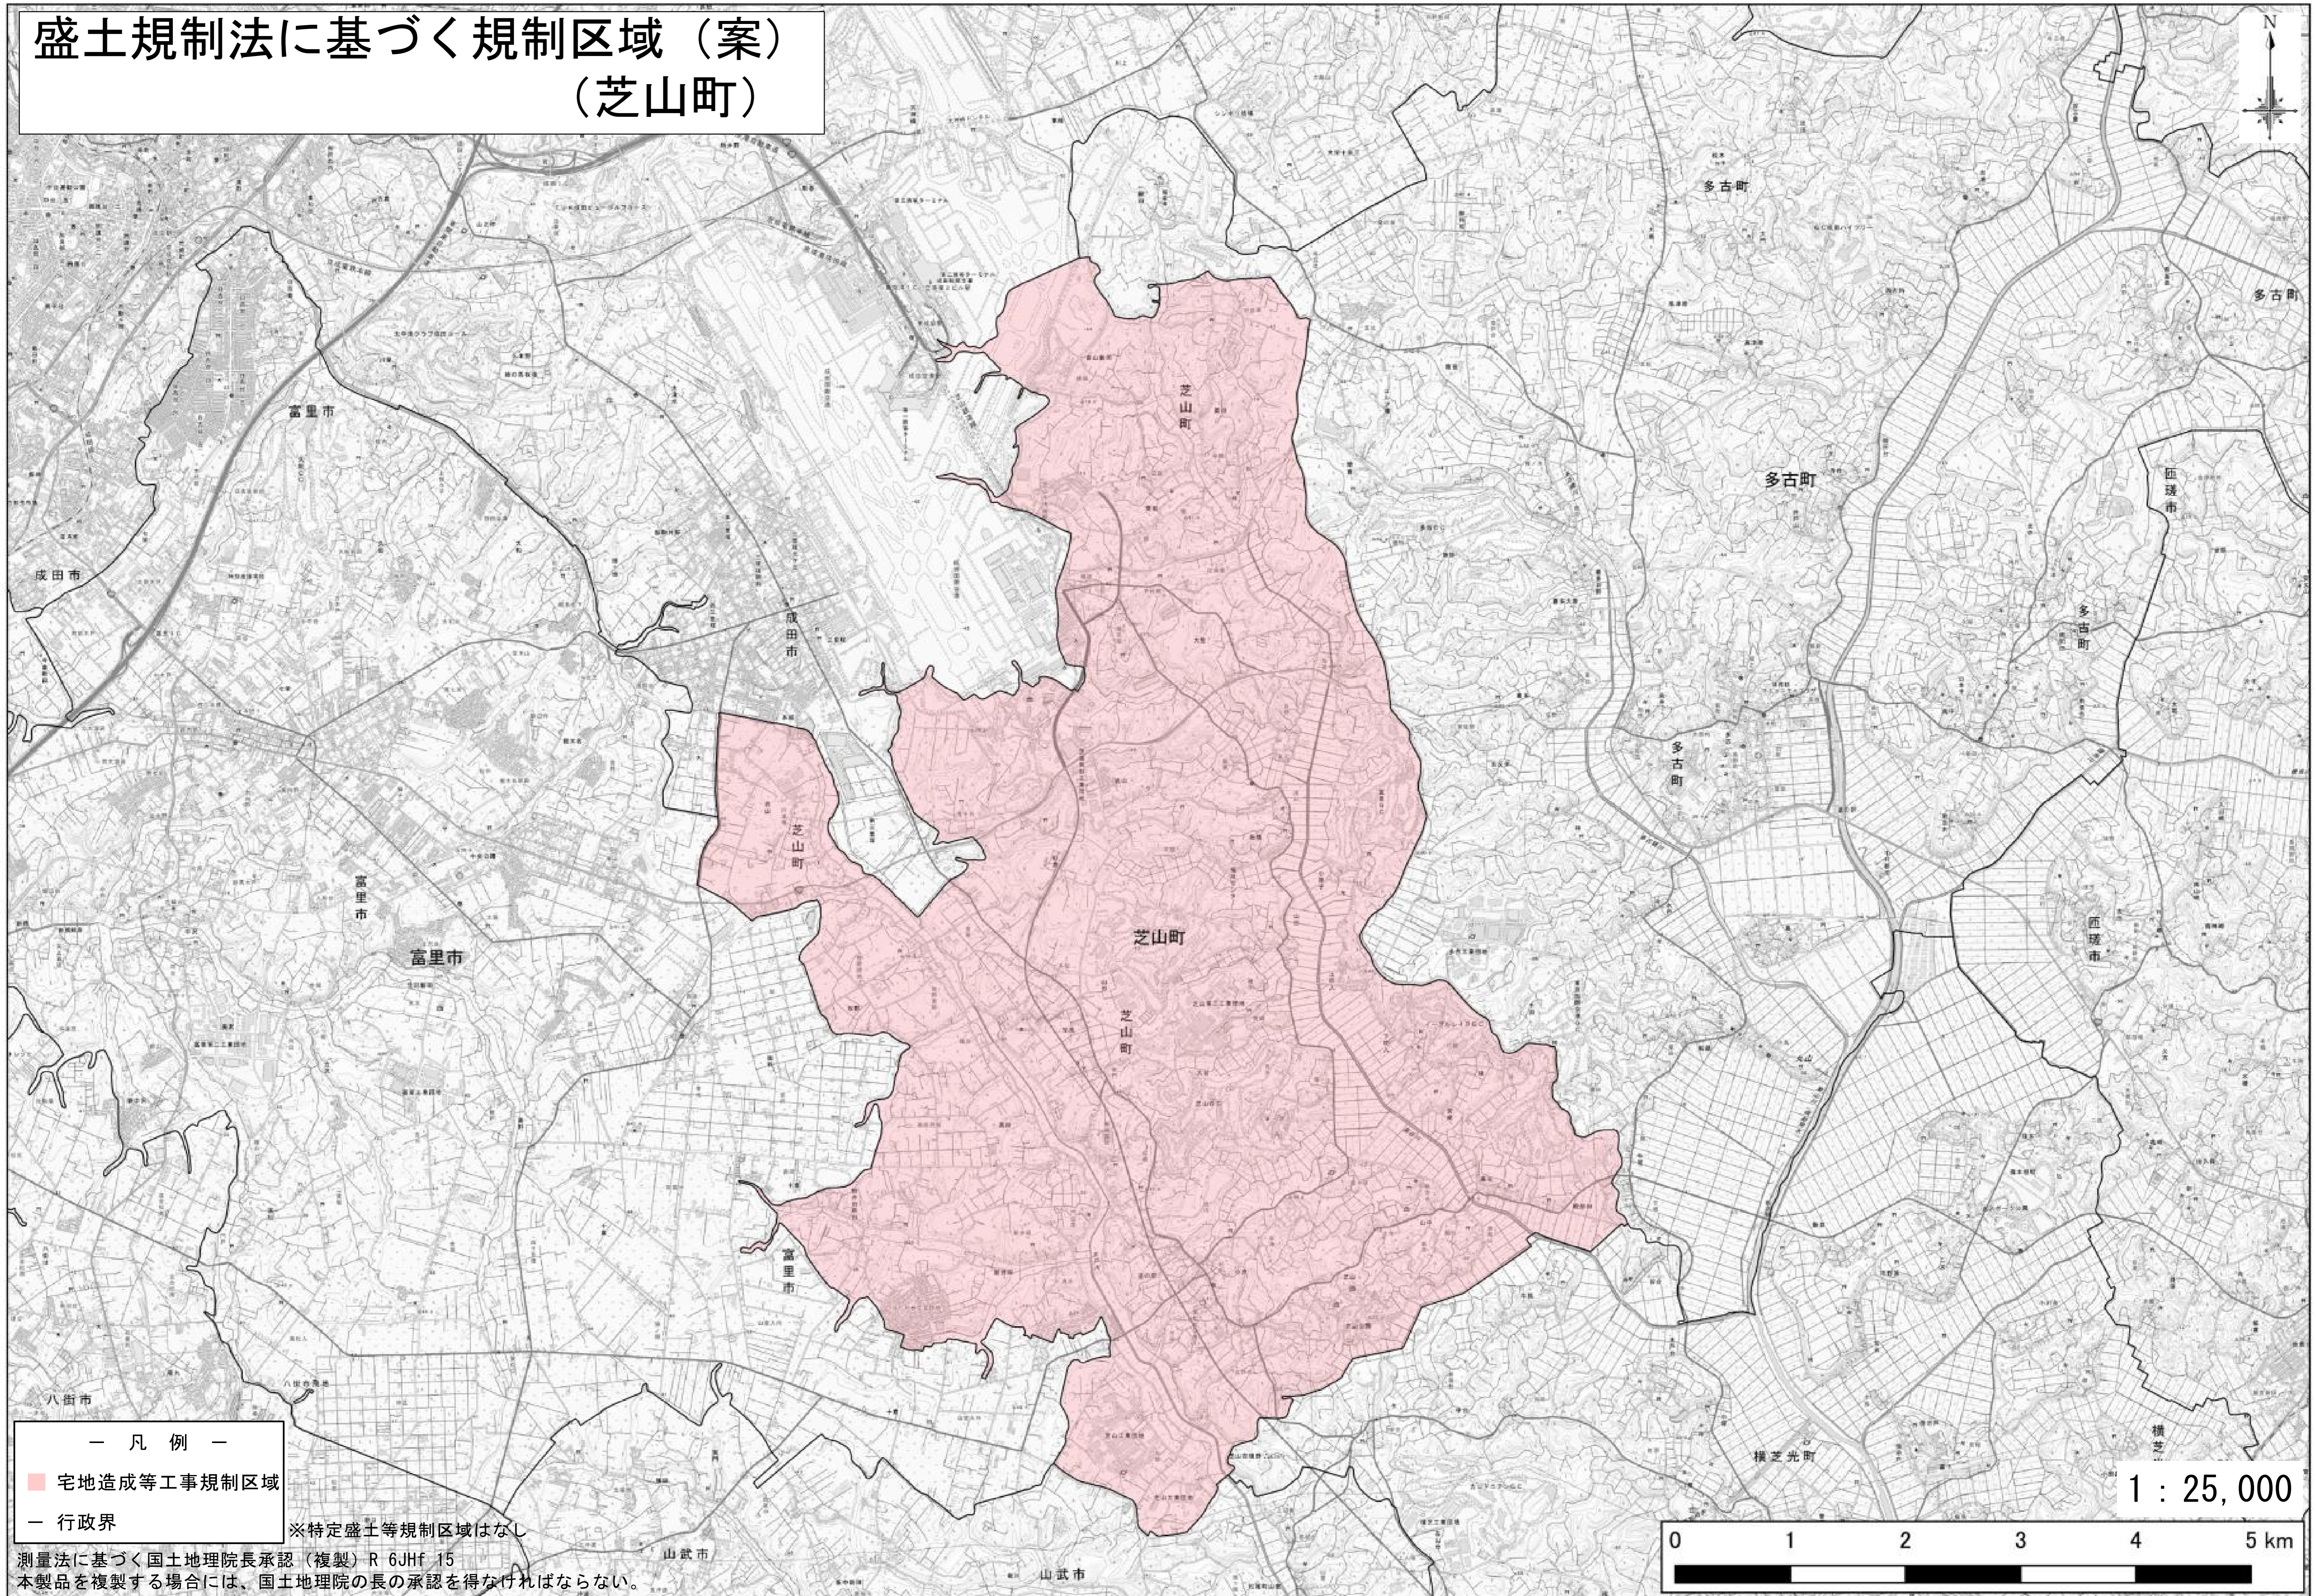

盛土規制法に基づく規制区域（案） （芝山町）

— 凡 例 —
■ 宅地造成等工事規制区域
— 行政界

※特定盛土等規制区域はなし

測量法に基づく国土地理院長承認（複製）R 6JHf 15
本製品を複製する場合には、国土地理院の長の承認を得なければならない。