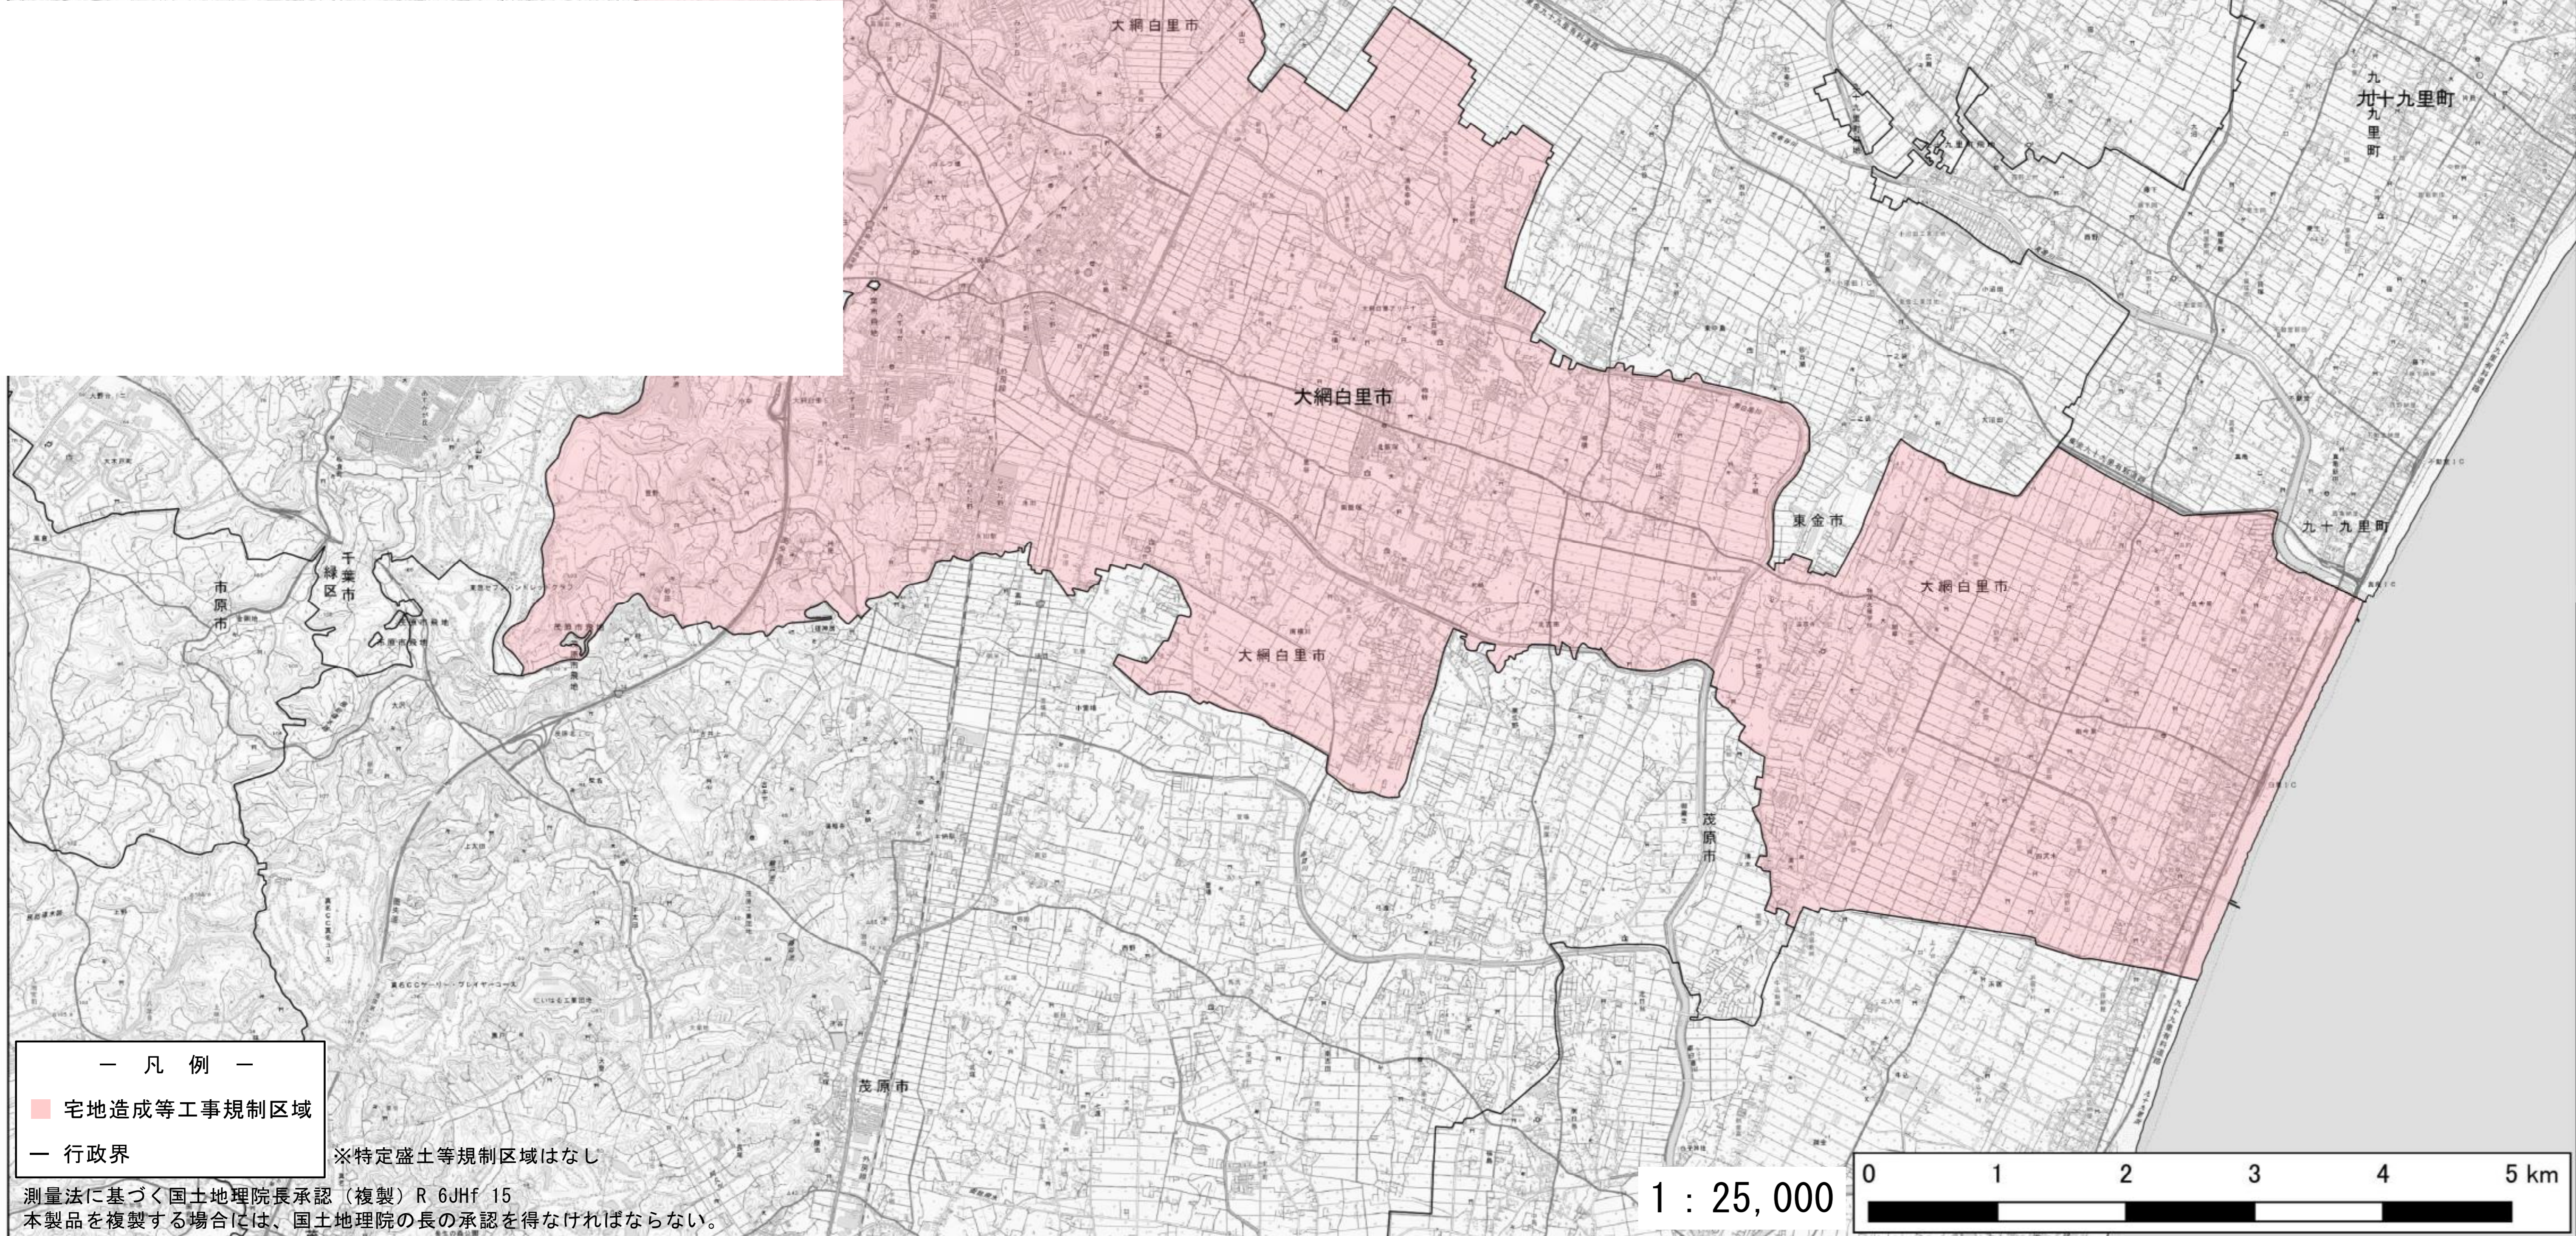

盛土規制法に基づく規制区域（案） （大網白里市）

— 凡例 —
■ 宅地造成等工事規制区域
— 行政界

※特定盛土等規制区域はなし

測量法に基づく国土地理院長承認（複製）R 6JHf 15
本製品を複製する場合には、国土地理院の長の承認を得なければならない。

1 : 25,000