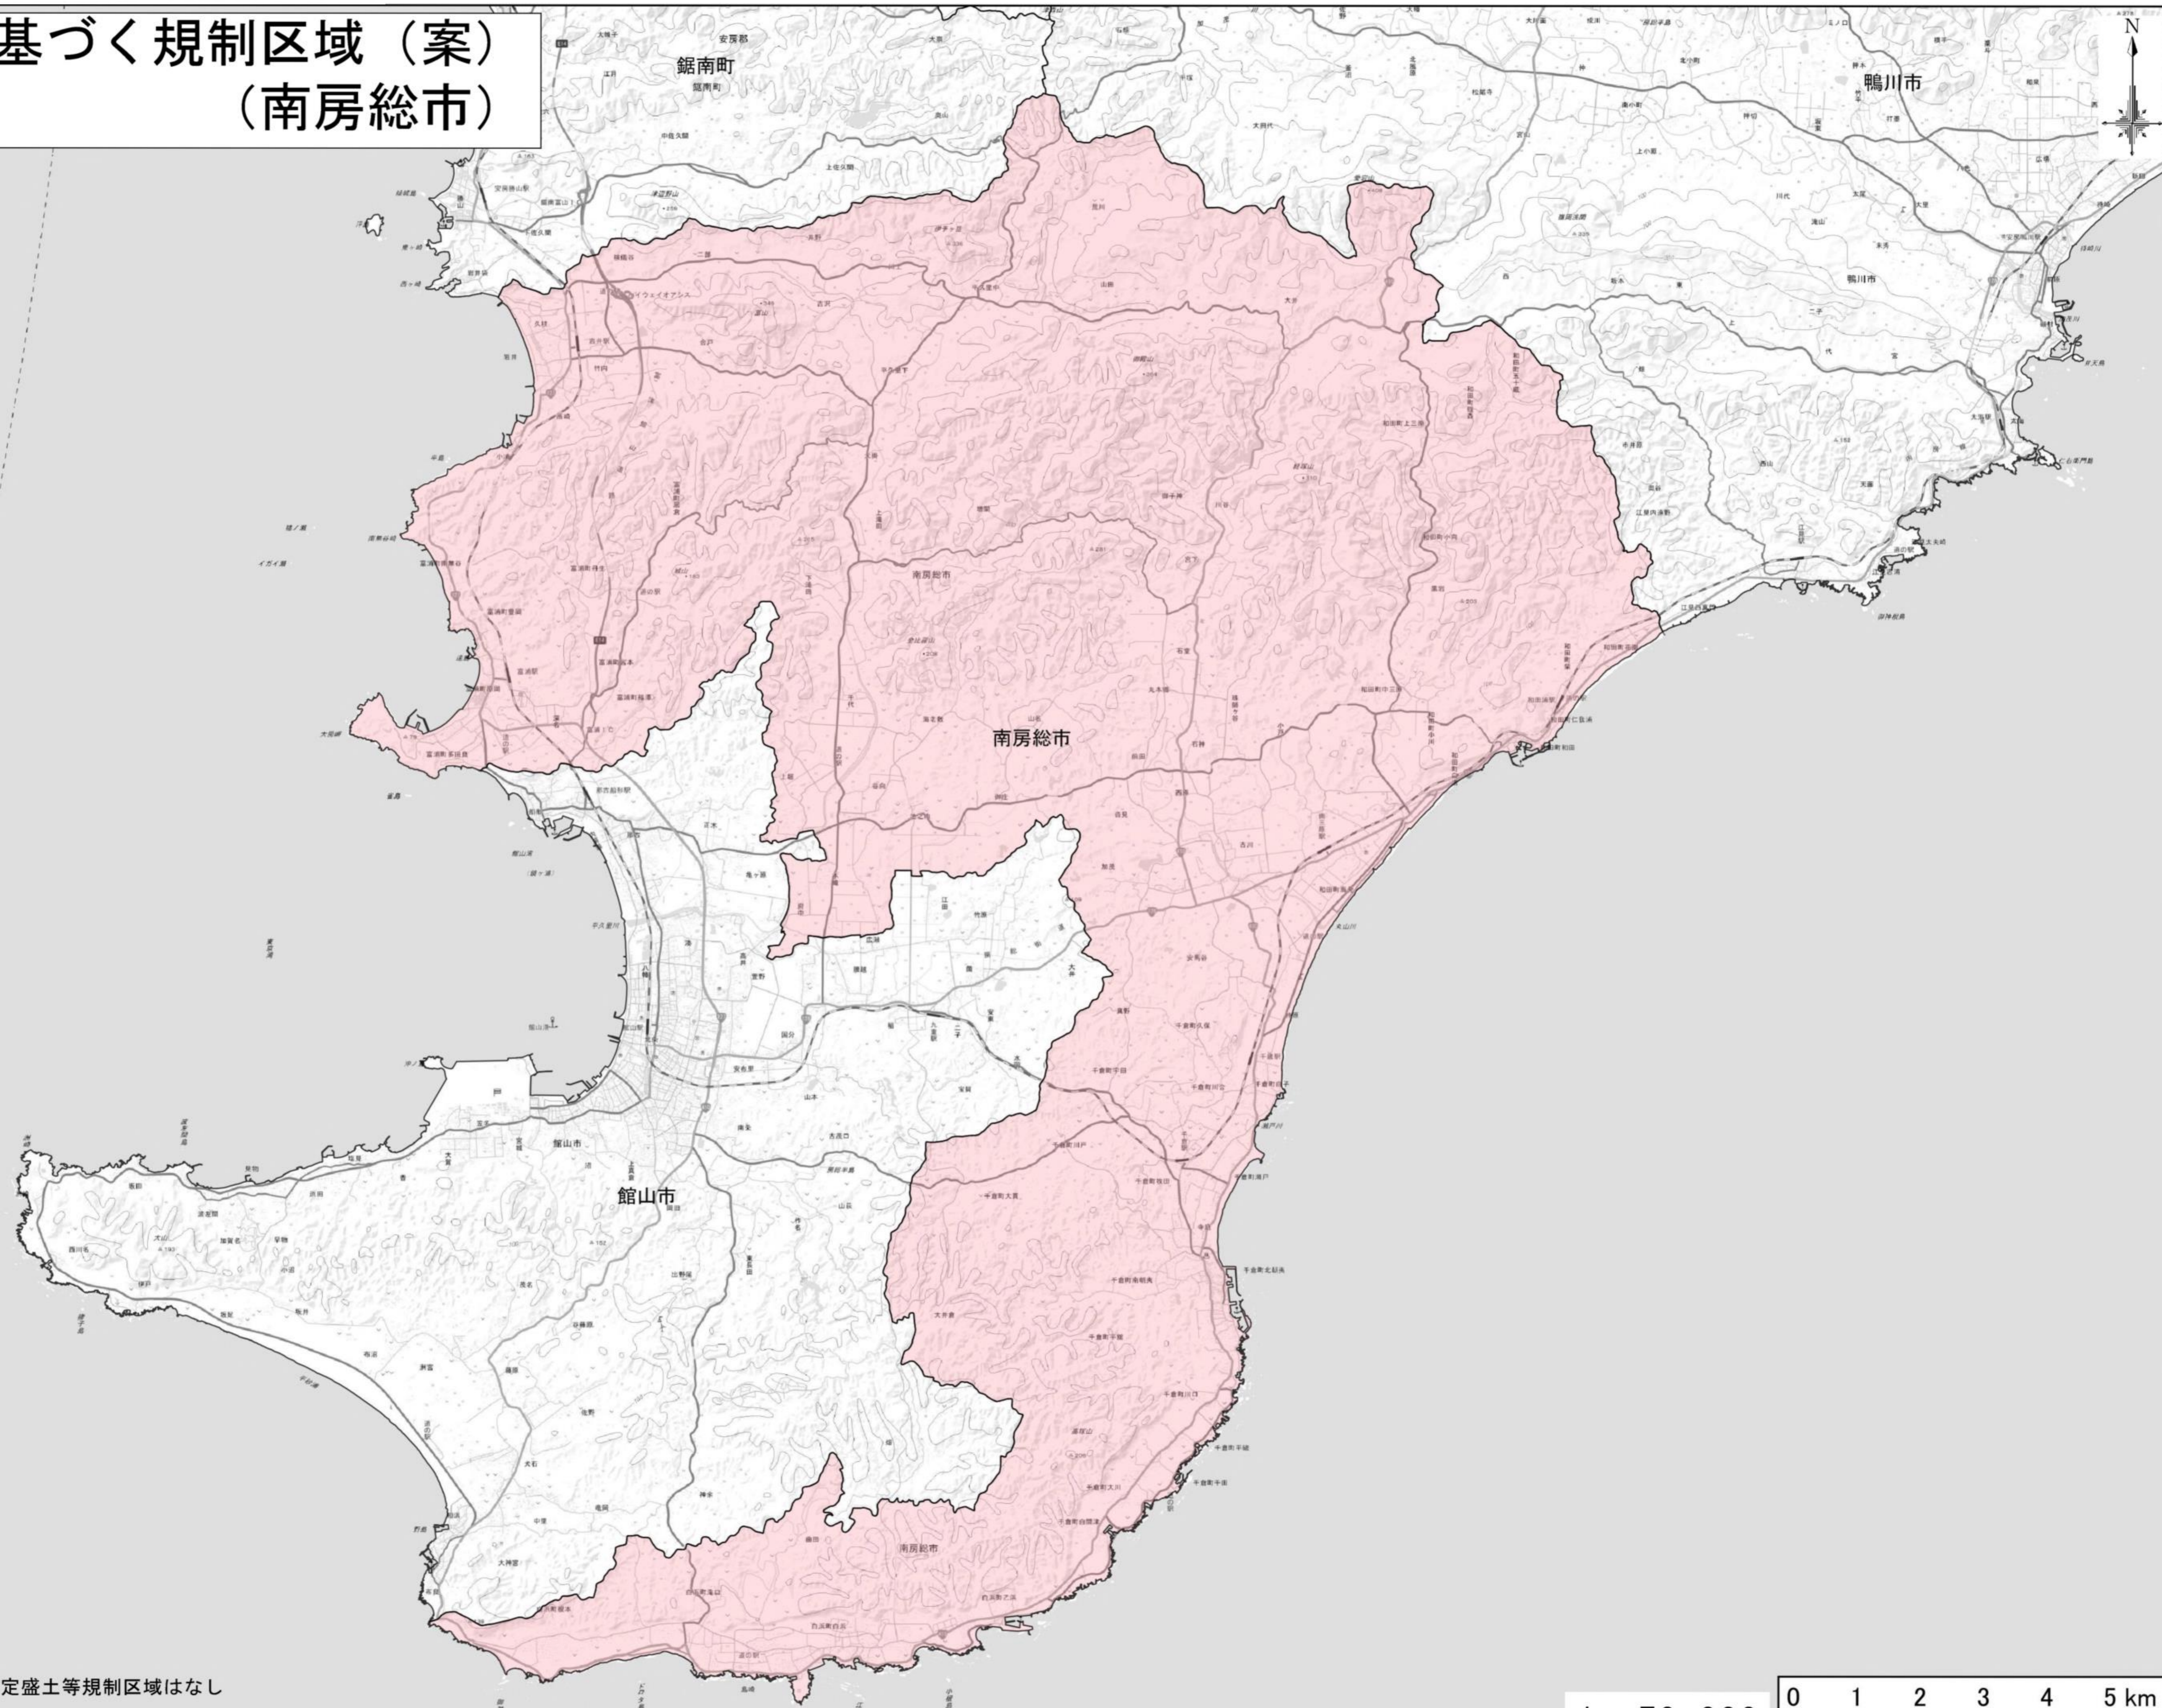

# 盛土規制法に基づく規制区域（案） （南房総市）

測量法に基づく国土地理院長承認（複製）R 6JHf 15  
本製品を複製する場合には、国土地理院の長の承認を得なければならない。